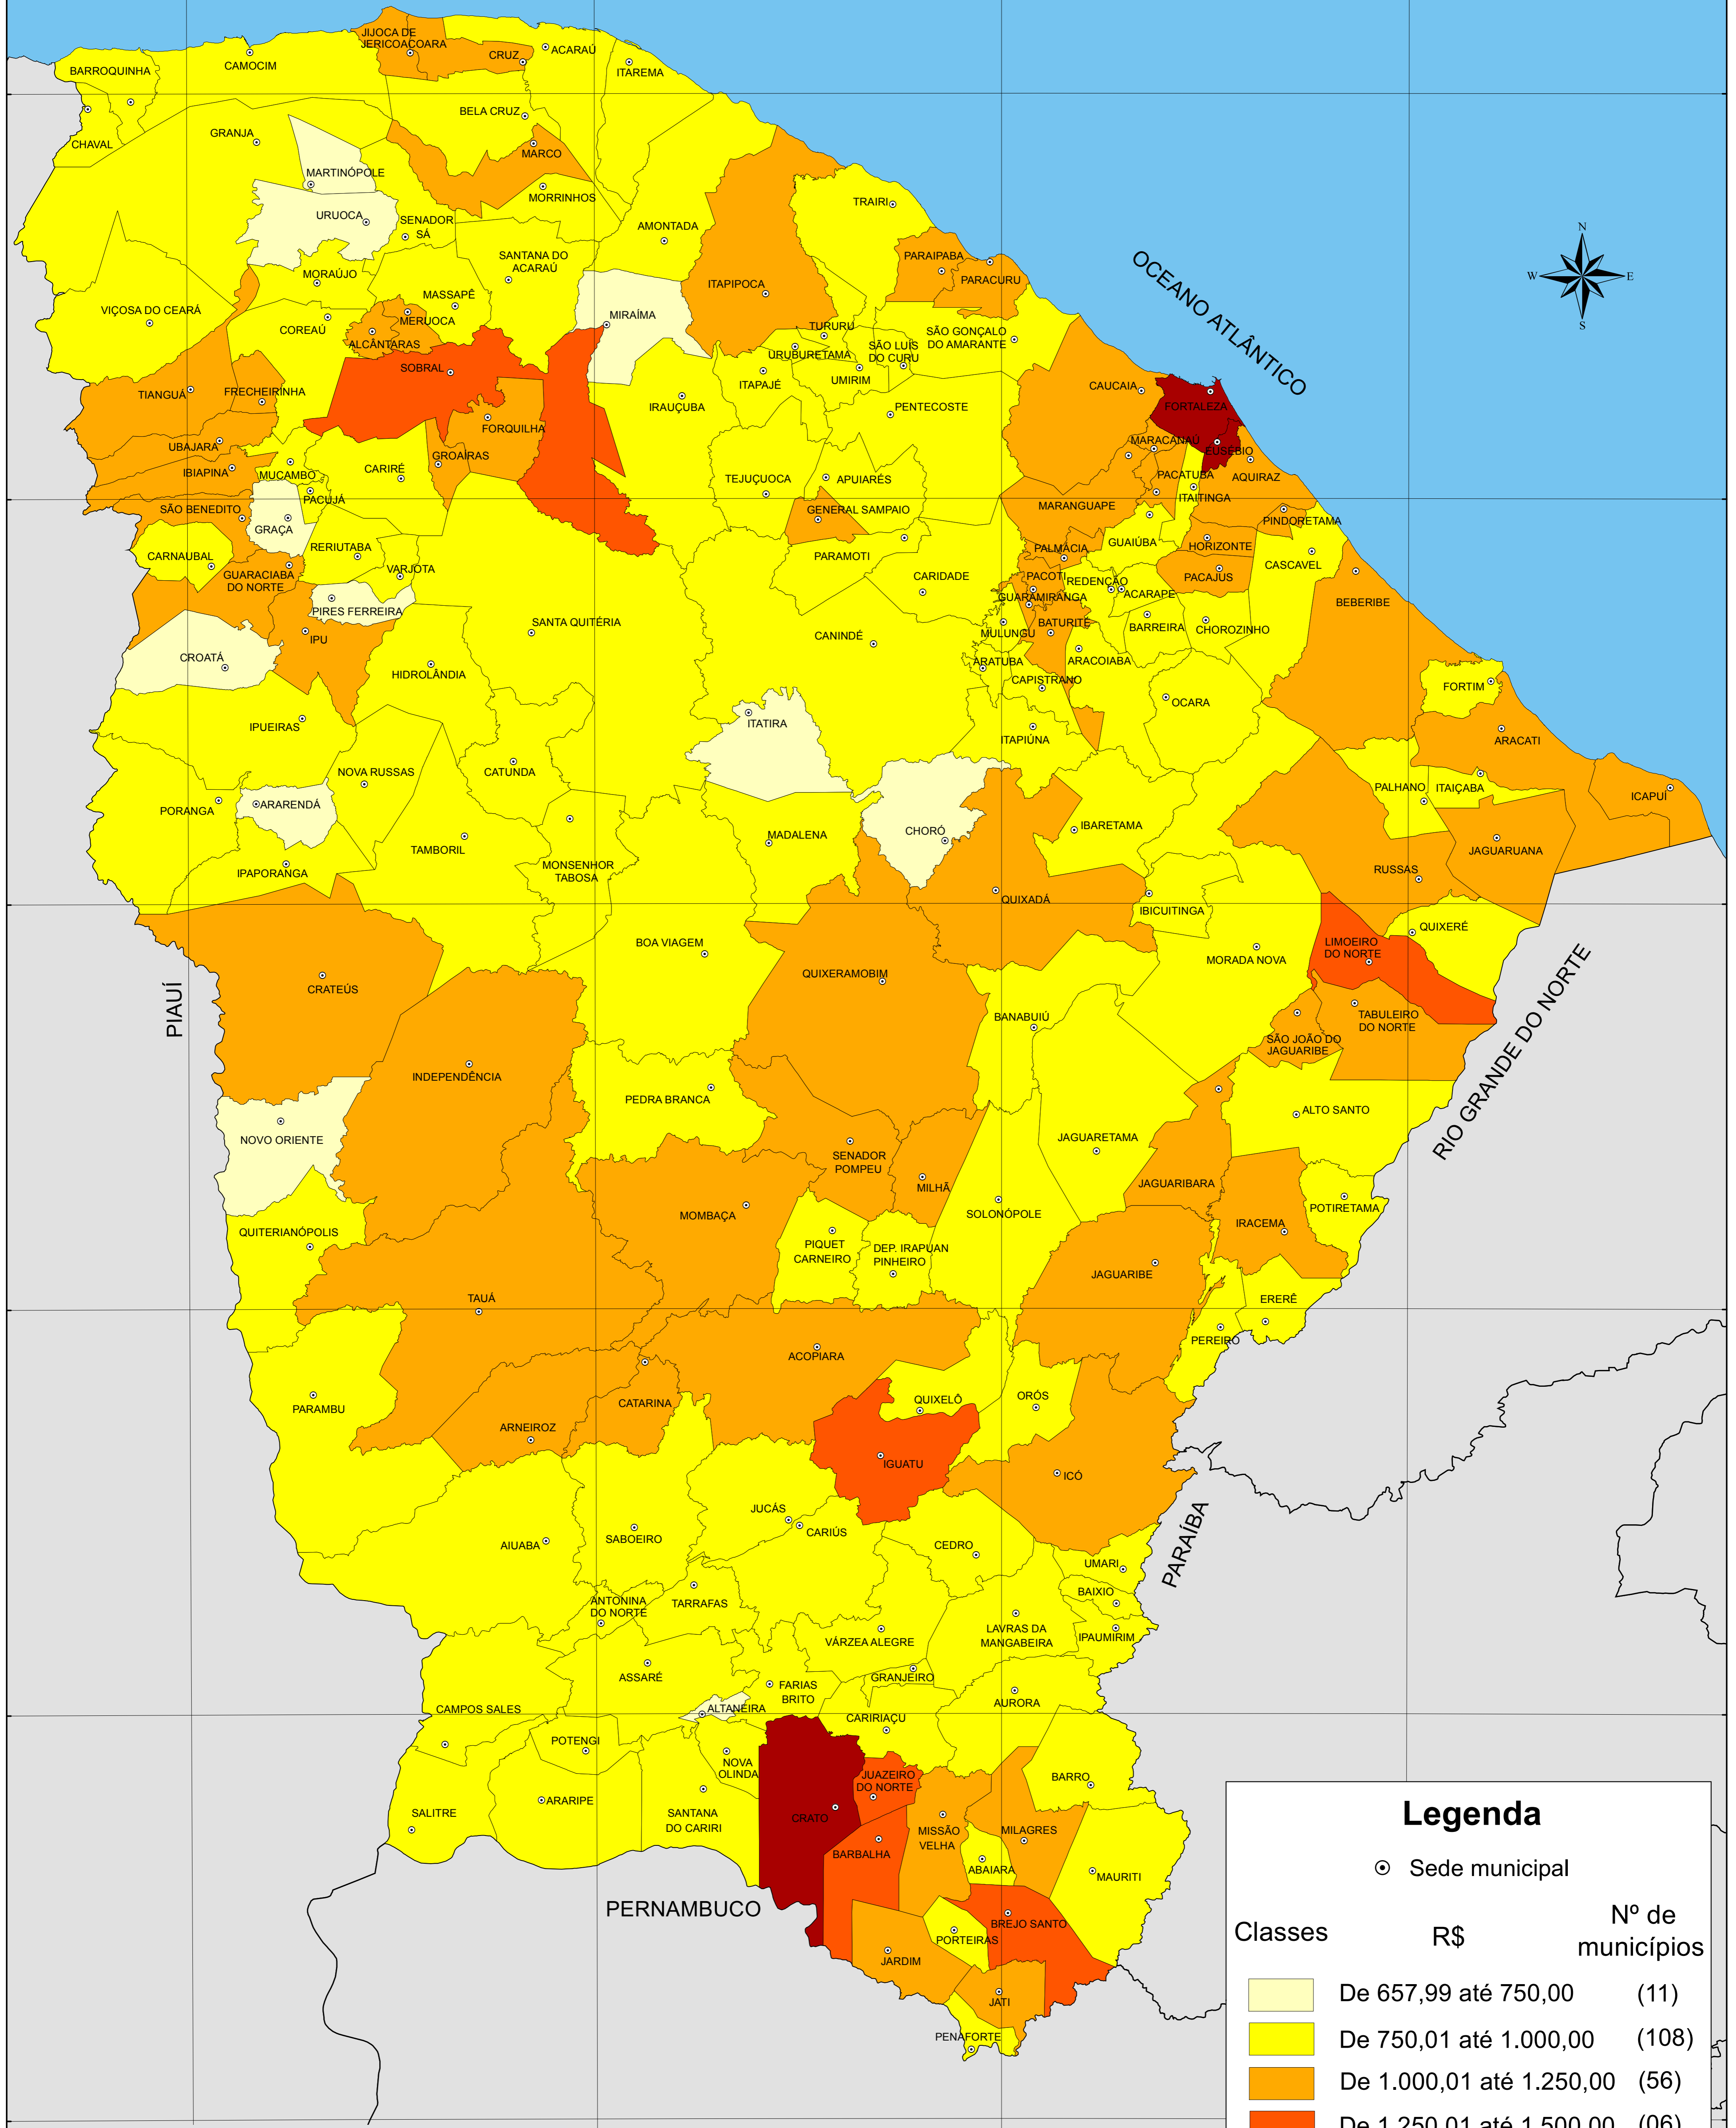

RENDA DOMICILIAR PER CAPITA MÉDIA URBANA - 2010

Legenda

⊙ Sede municipal

Classes	R\$	Nº de municípios
	De 657,99 até 750,00	(11)
	De 750,01 até 1.000,00	(108)
	De 1.000,01 até 1.250,00	(56)
	De 1.250,01 até 1.500,00	(06)
	De 1.500,01 até 2.321,43	(03)