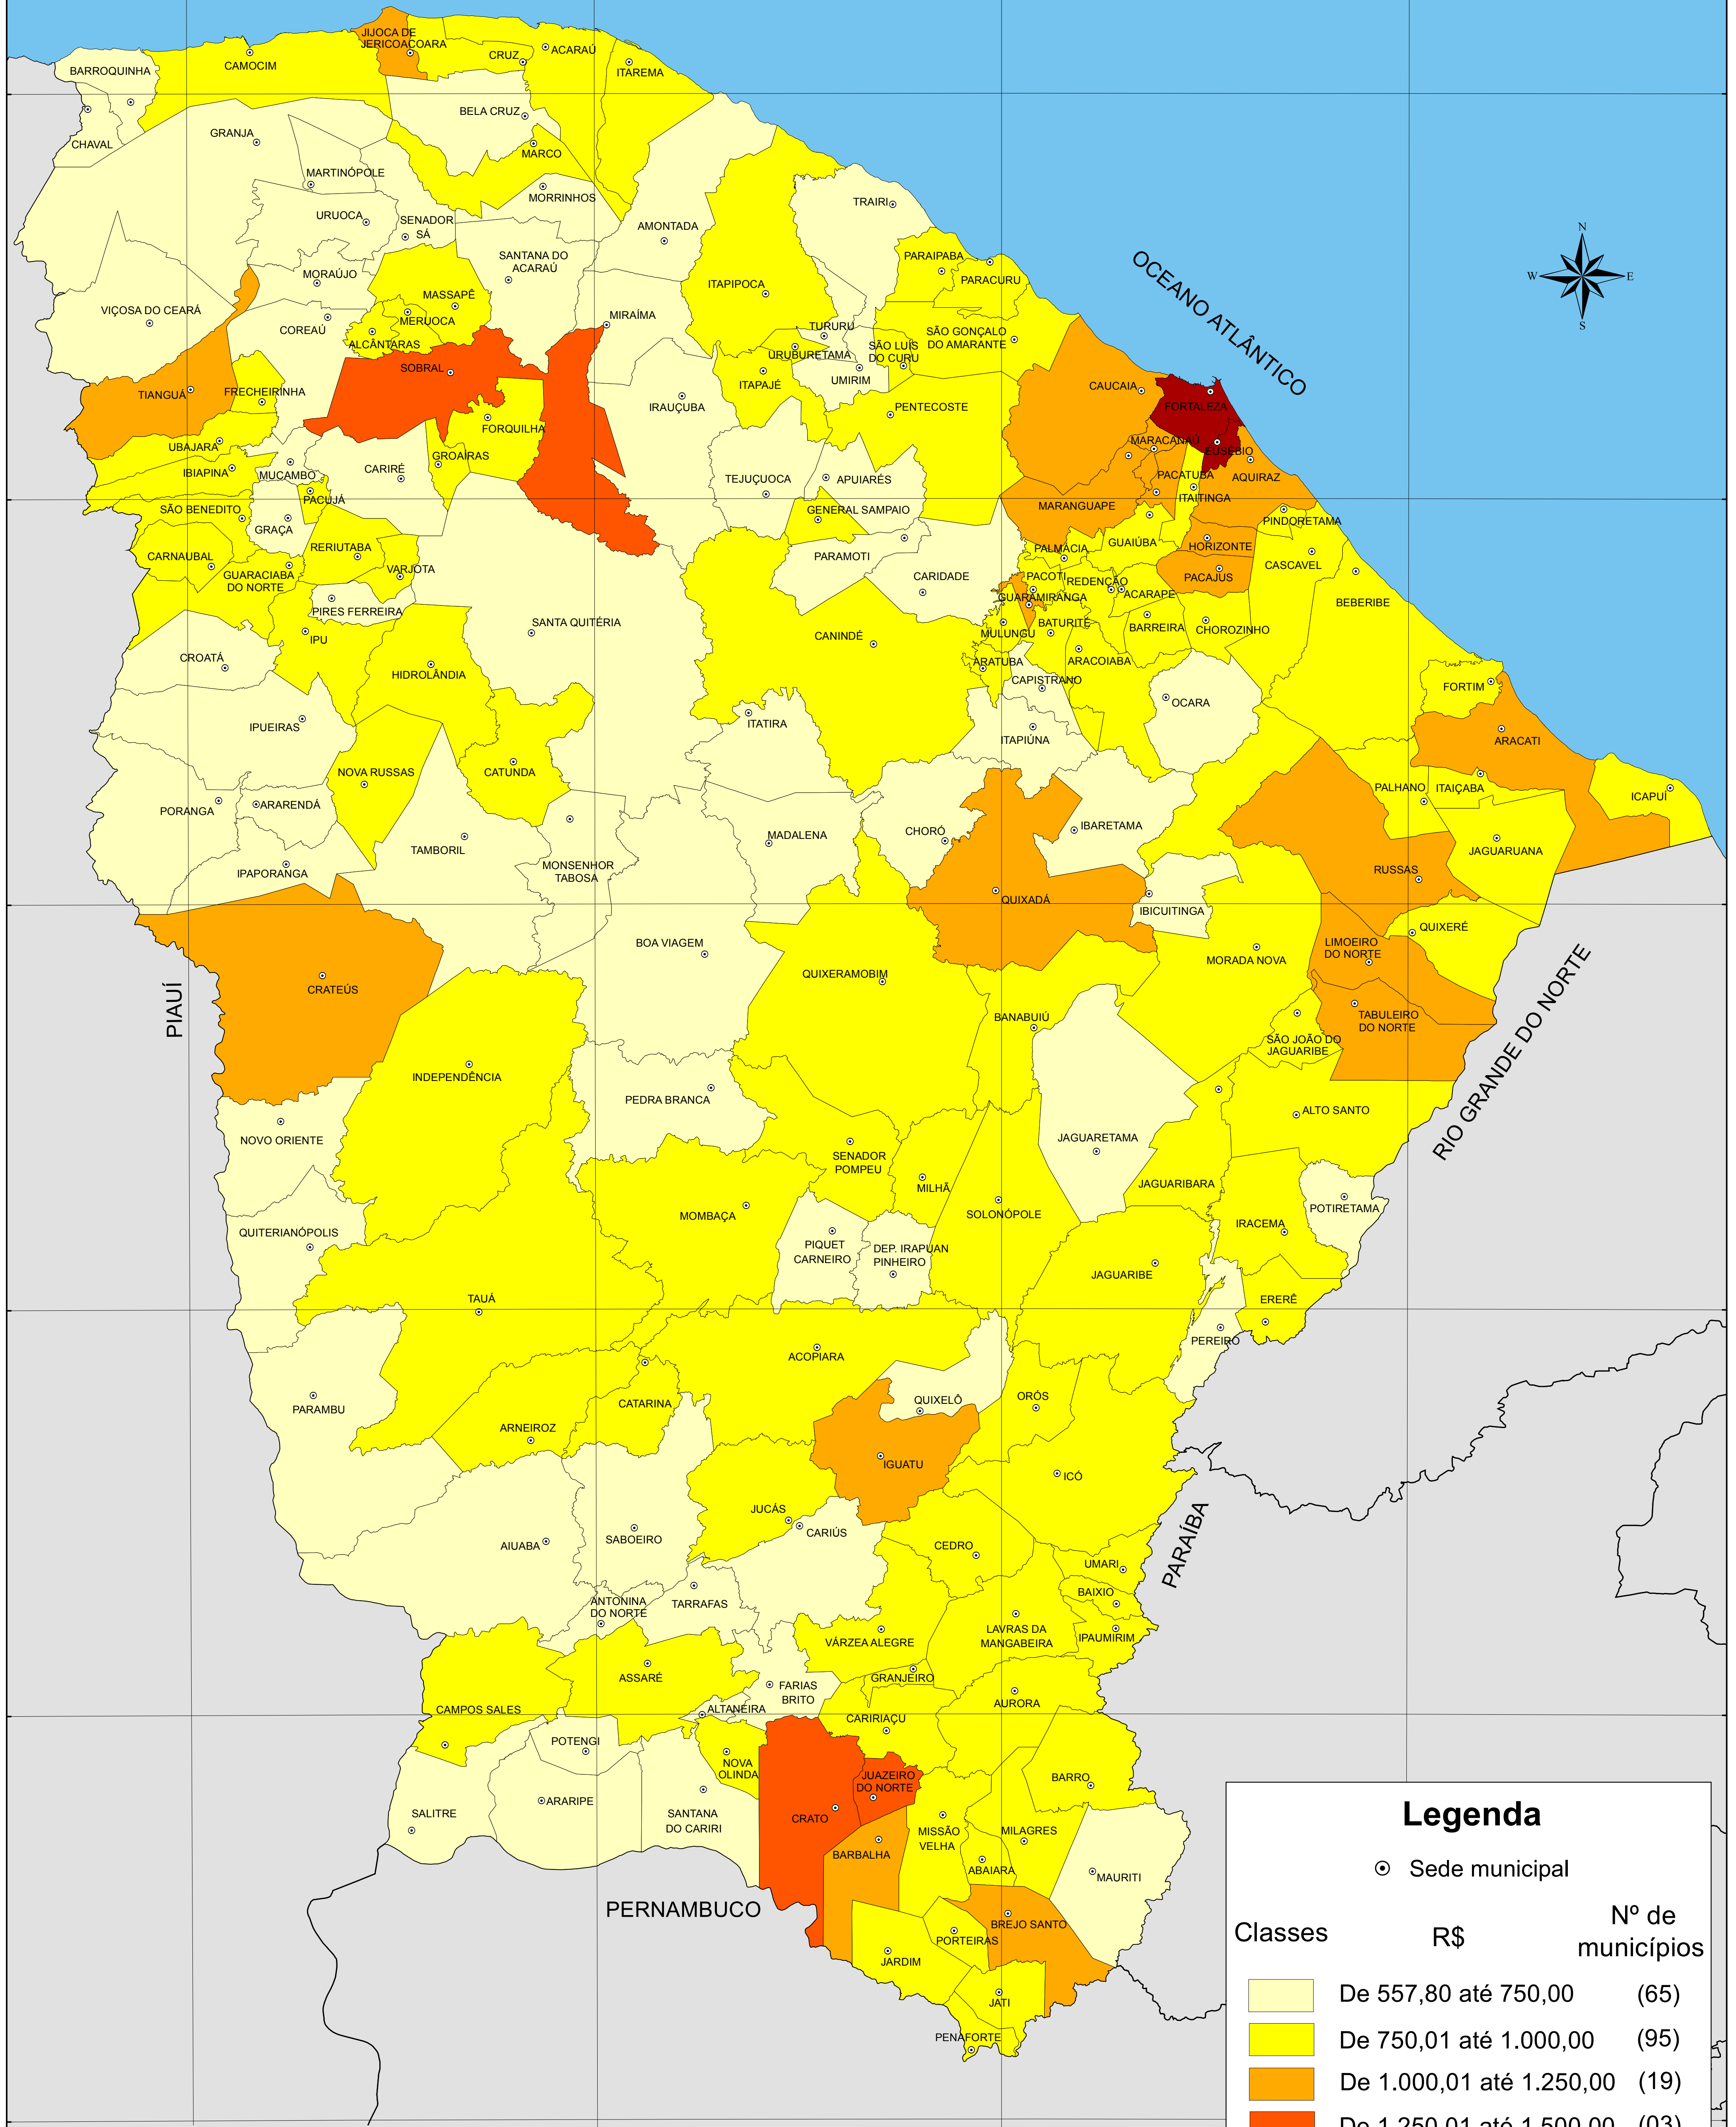

RENDA DOMICILIAR PER CAPITA MÉDIA TOTAL - 2010

Legenda

⊙ Sede municipal

Classes	R\$	Nº de municípios
	De 557,80 até 750,00	(65)
	De 750,01 até 1.000,00	(95)
	De 1.000,01 até 1.250,00	(19)
	De 1.250,01 até 1.500,00	(03)
	De 1.500,01 até 2.321,43	(02)