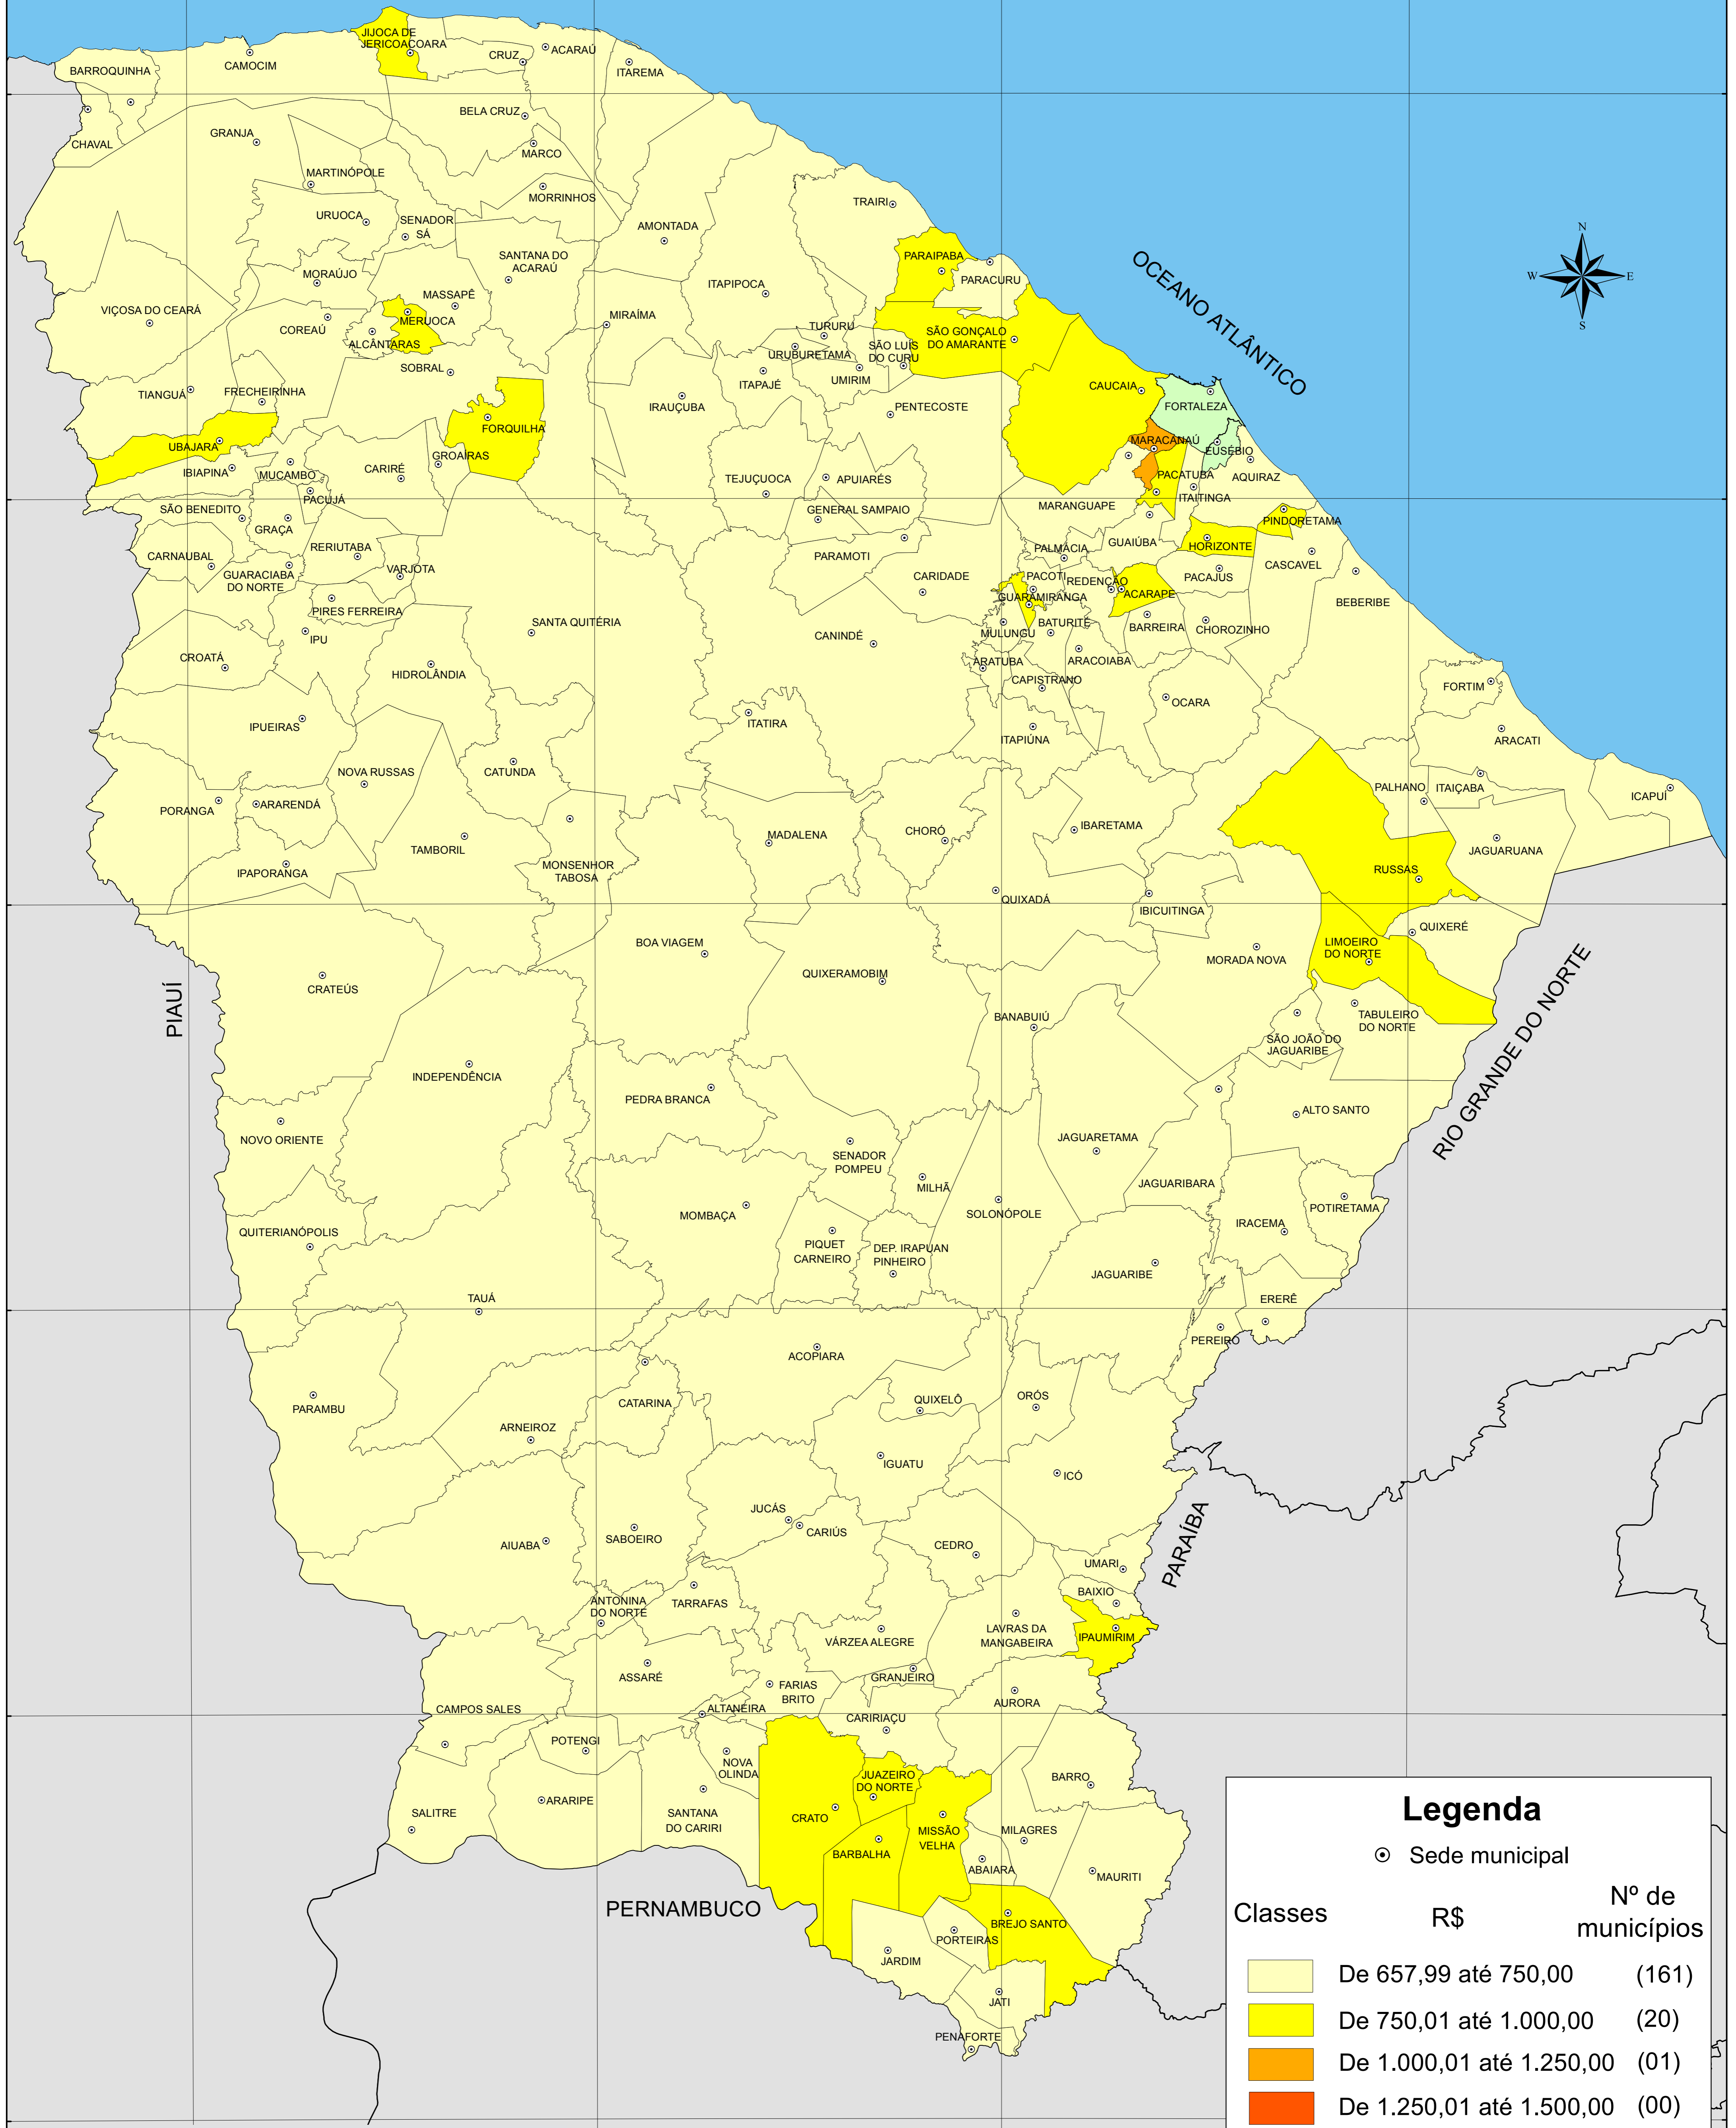

RENDA DOMICILIAR PER CAPITA MÉDIA RURAL - 2010

Legenda

⊙ Sede municipal

Classes	R\$	Nº de municípios
	De 657,99 até 750,00	(161)
	De 750,01 até 1.000,00	(20)
	De 1.000,01 até 1.250,00	(01)
	De 1.250,01 até 1.500,00	(00)
	De 1.500,01 até 2.321,43	(00)
	Municípios sem população rural	(02)