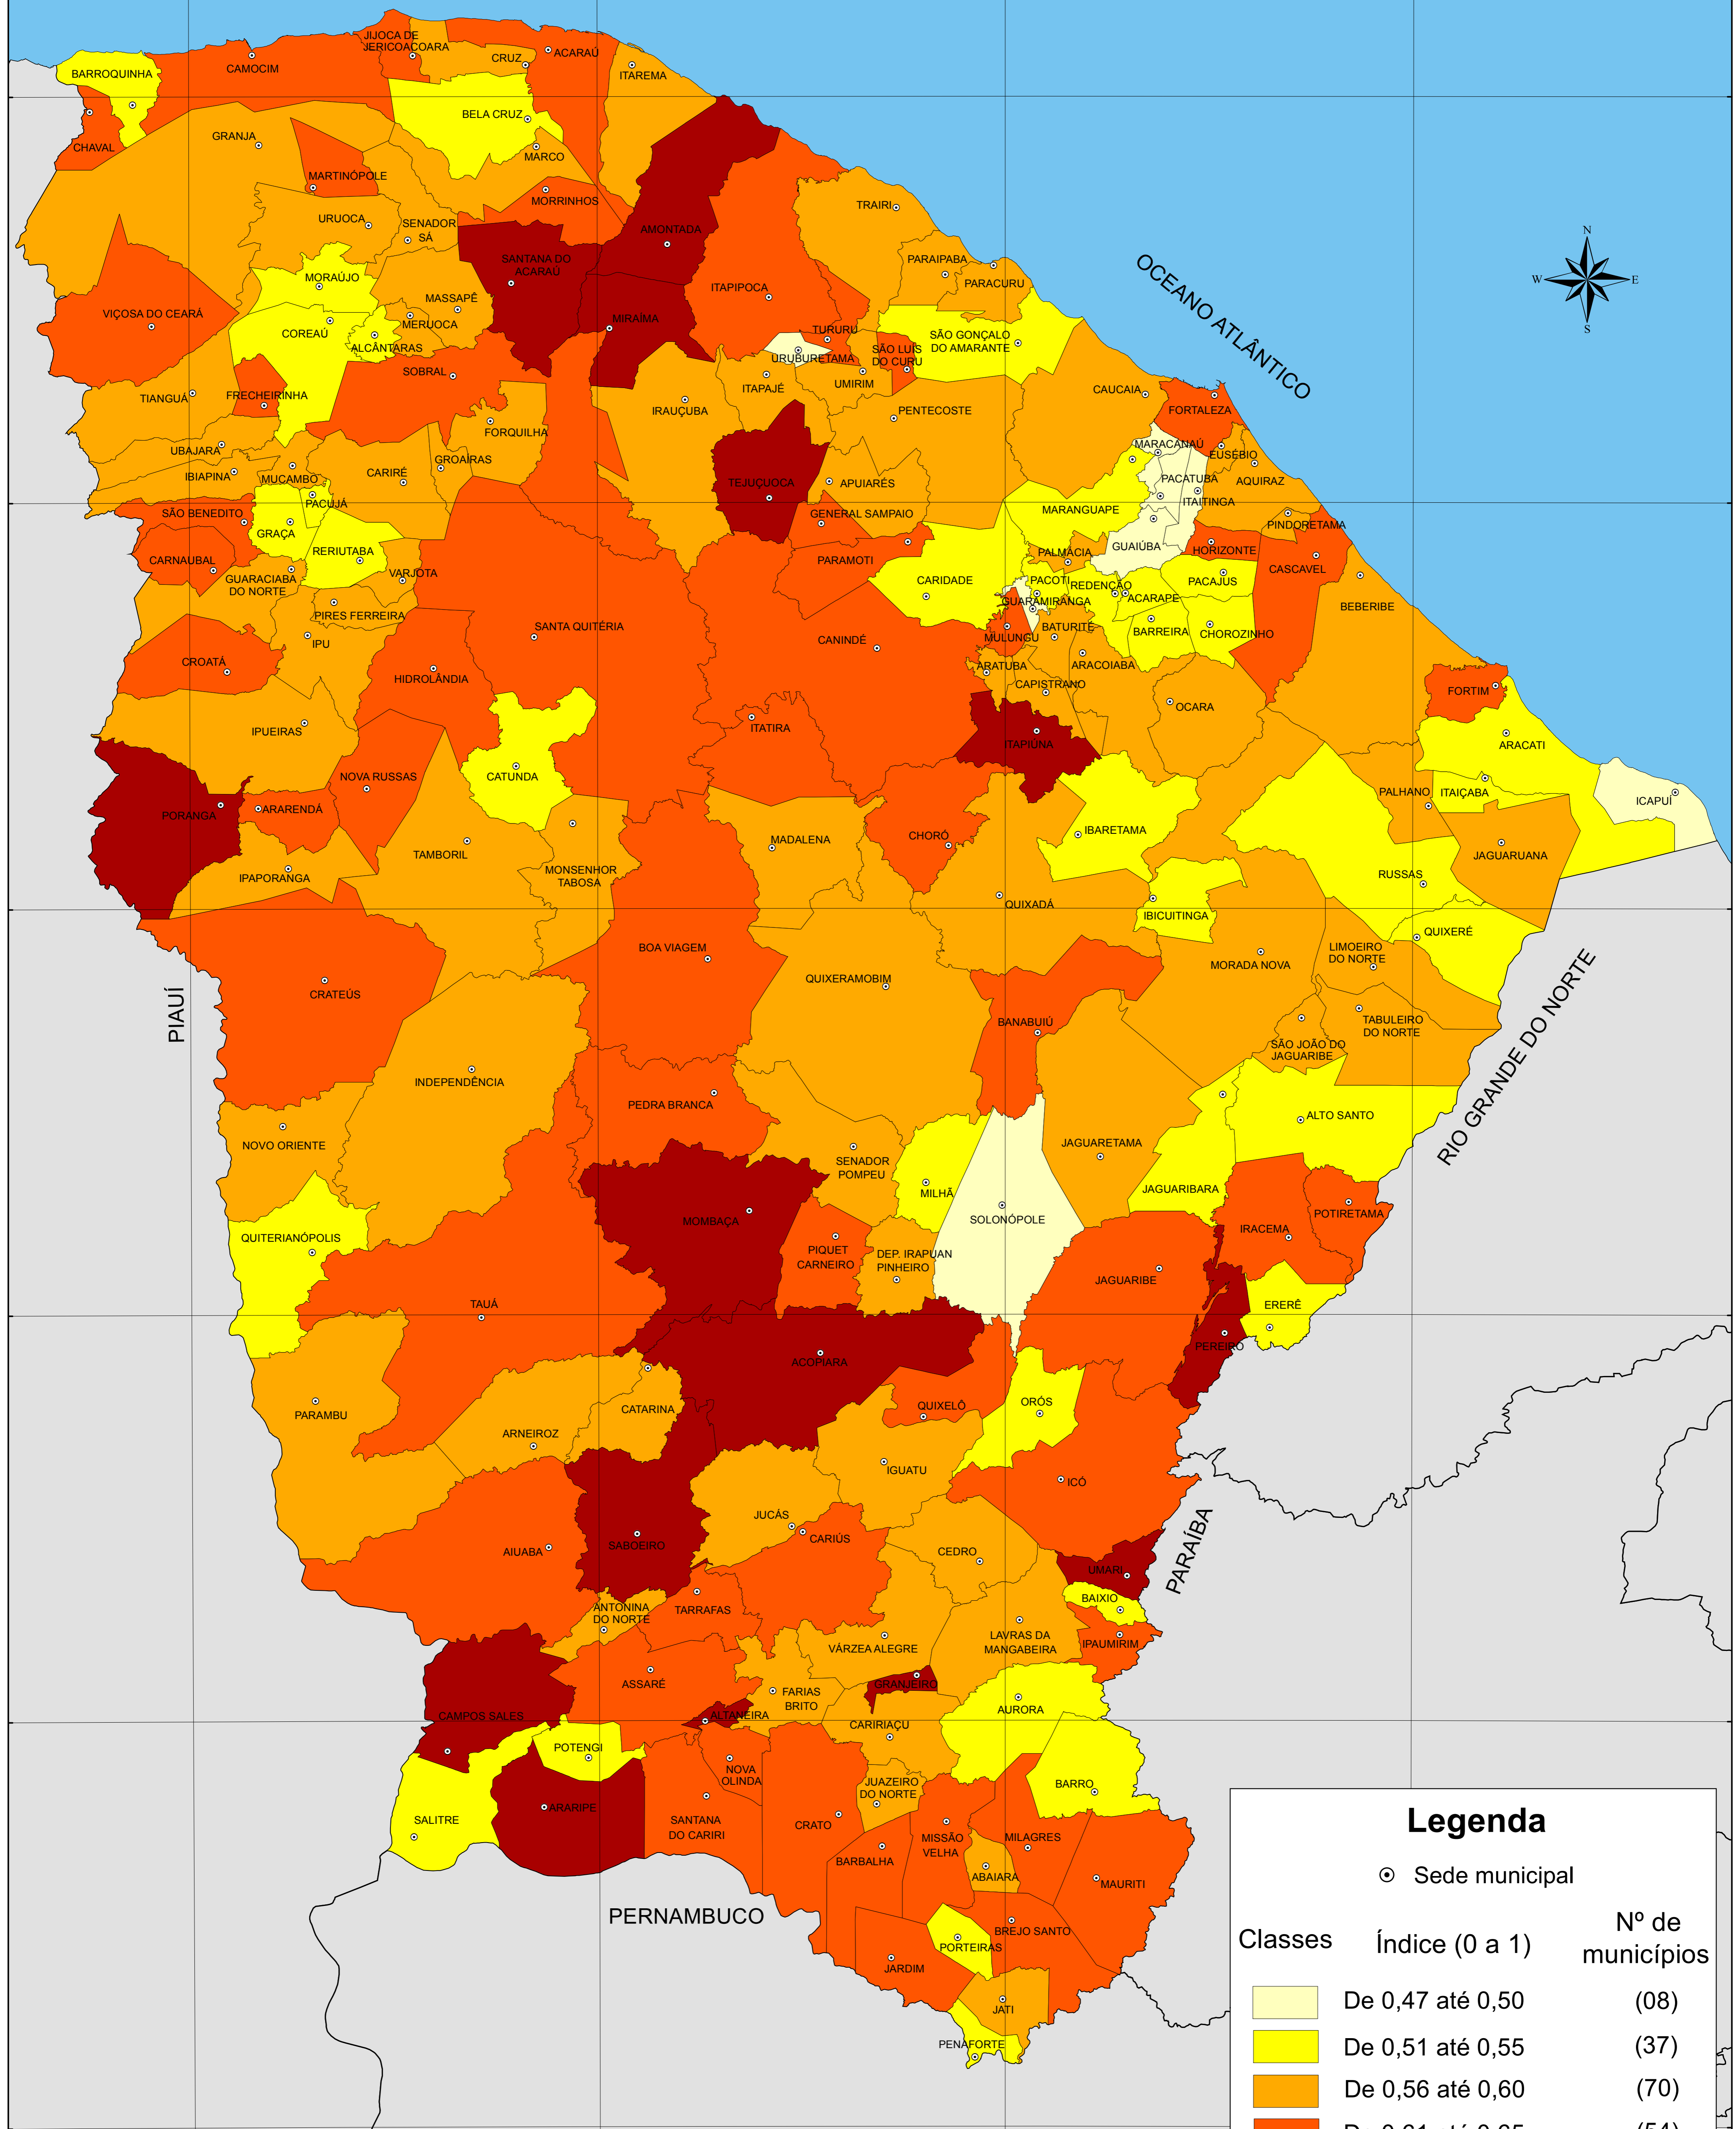

# ÍNDICE DE CONCENTRAÇÃO DE GINI DA RENDA DOMICILIAR PER CAPITA - 2000

**Legenda**

⊙ Sede municipal

Classes	Índice (0 a 1)	Nº de municípios
	De 0,47 até 0,50	(08)
	De 0,51 até 0,55	(37)
	De 0,56 até 0,60	(70)
	De 0,61 até 0,65	(54)
	Acima de 0,65	(15)