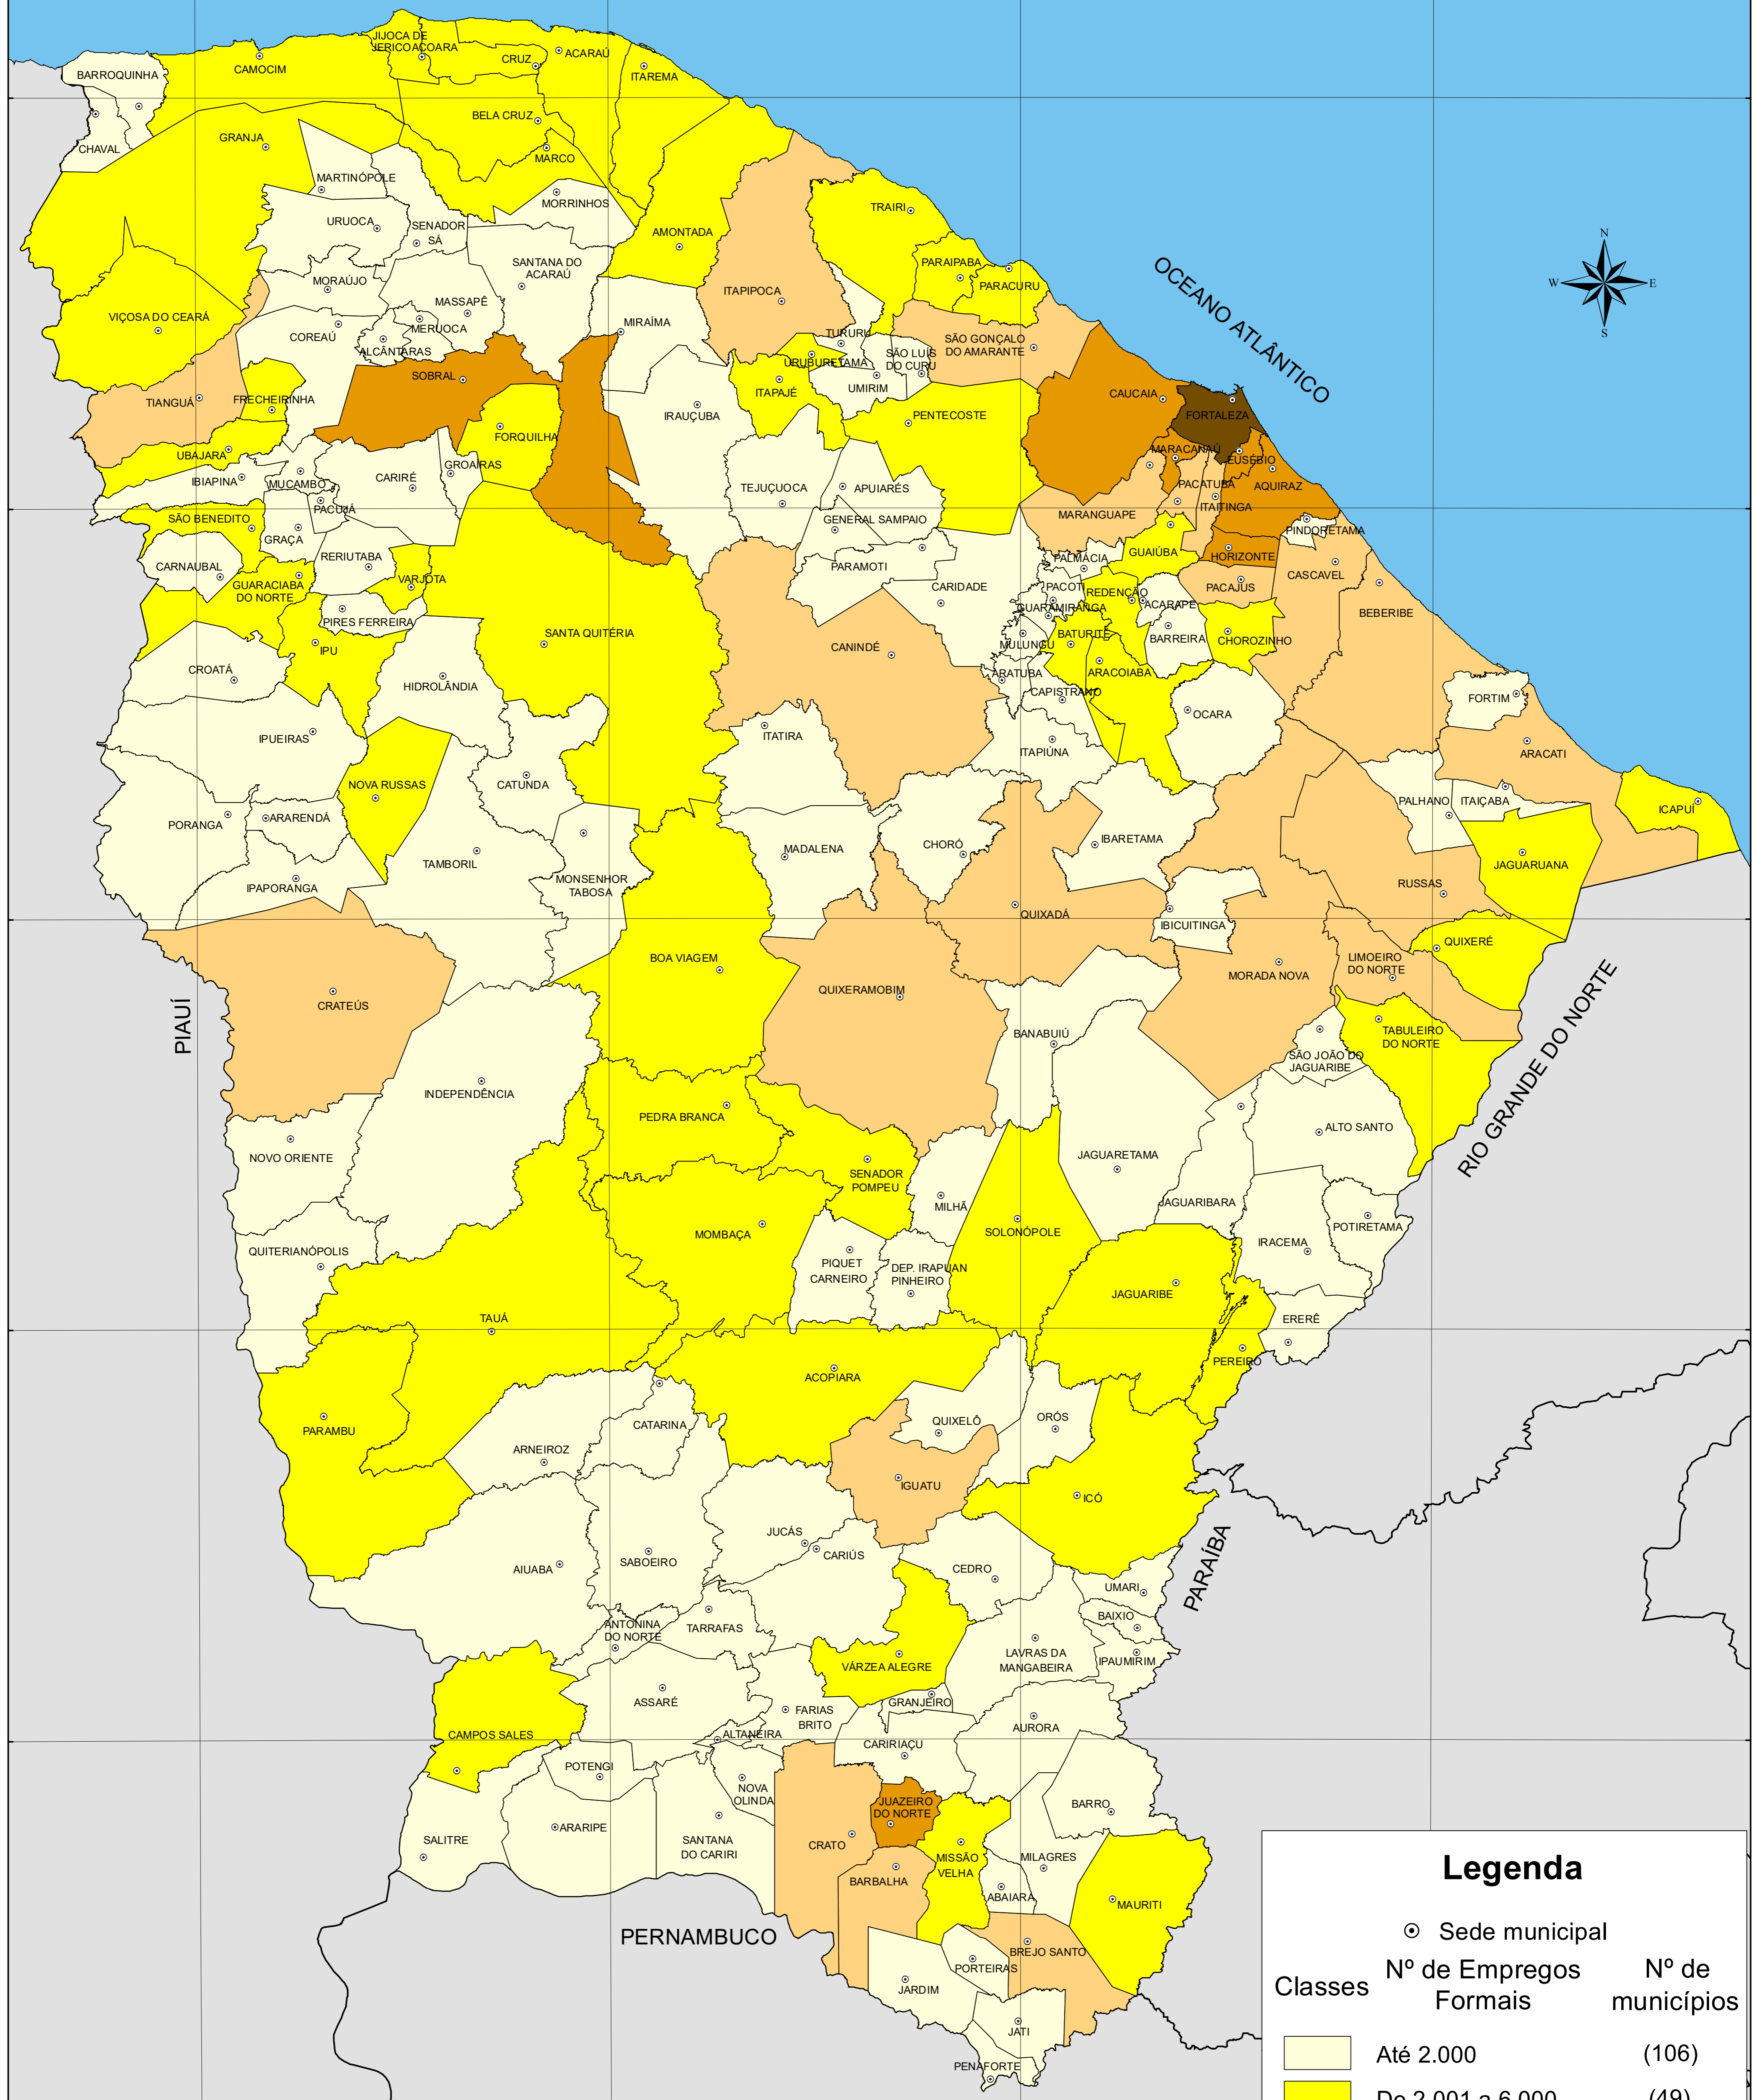

NÚMERO DE EMPREGOS FORMAIS POR ATIVIDADE TOTAL - 2022

Legenda

⊙ Sede municipal

Classes	Nº de Empregos Formais	Nº de municípios
	Até 2.000	(106)
	De 2.001 a 6.000	(49)
	De 6.001 a 20.000	(21)
	De 20.001 a 100.000	(07)
	De 100.001 a 828.825	(01)