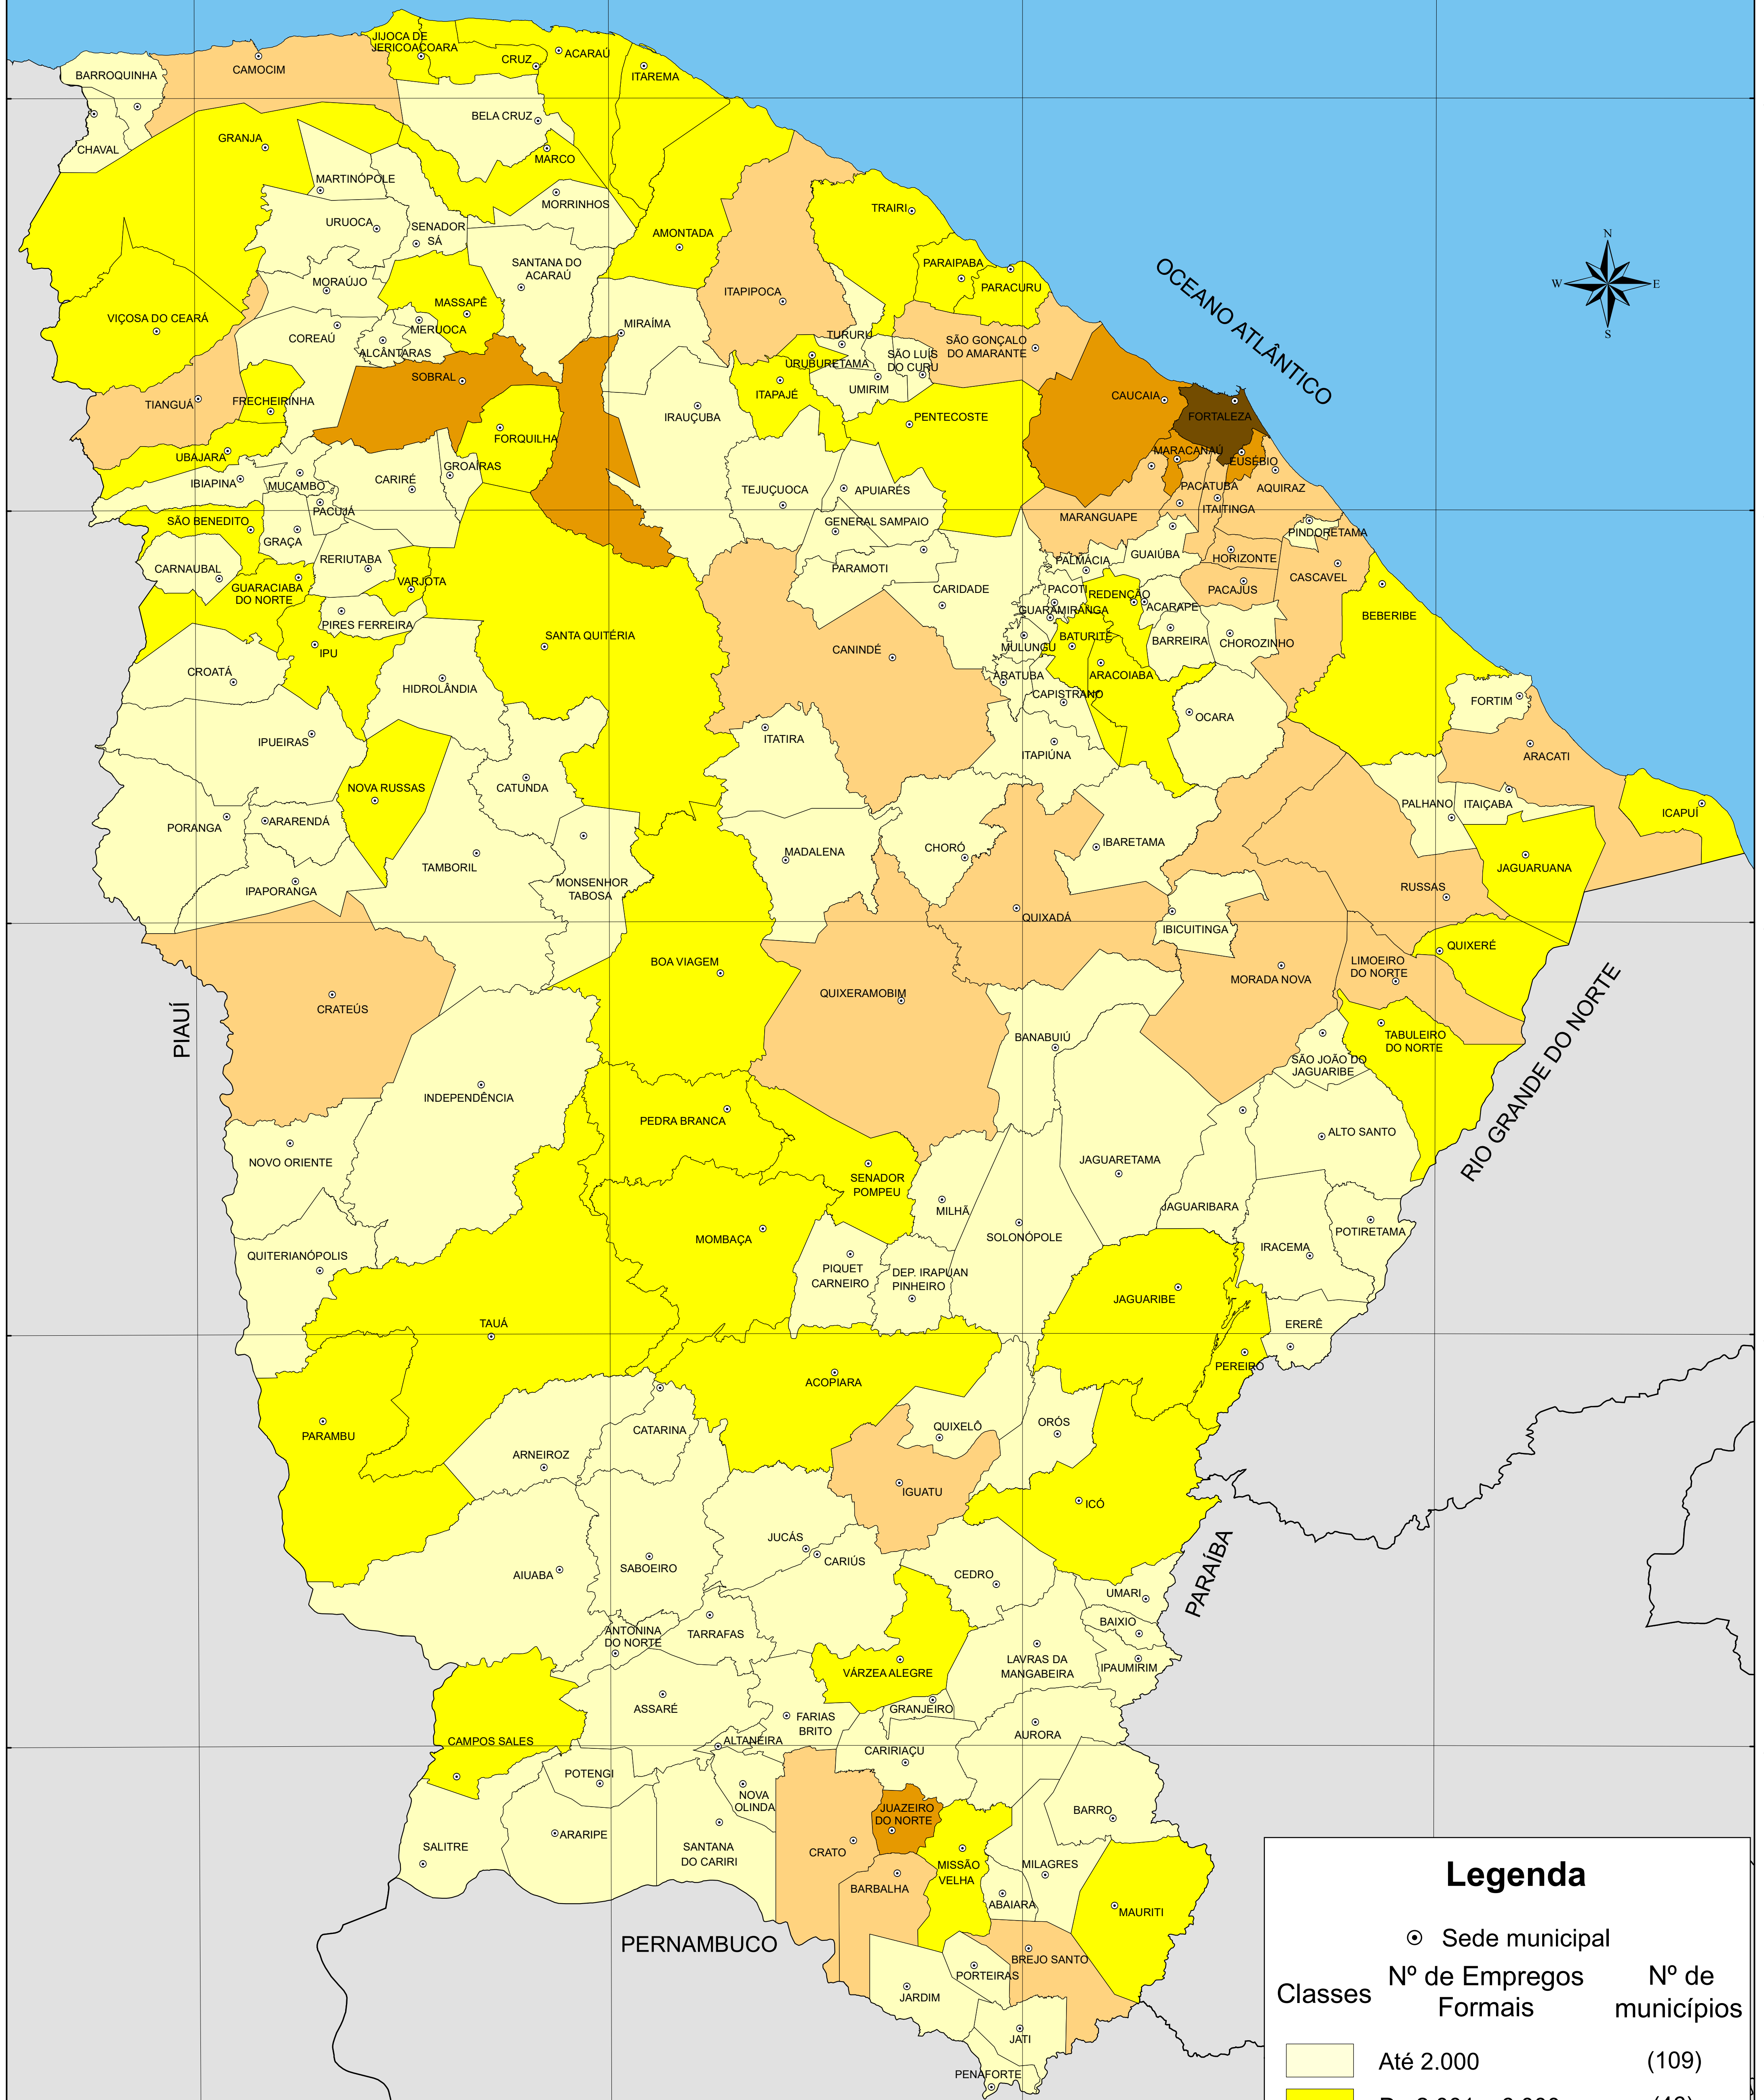

# NÚMERO DE EMPREGOS FORMAIS POR ATIVIDADE TOTAL - 2021

**Legenda**

⊙ Sede municipal

Classes	Nº de Empregos Formais	Nº de municípios
	Até 2.000	(109)
	De 2.001 a 6.000	(46)
	De 6.001 a 20.000	(23)
	De 20.001 a 100.000	(05)
	De 100.001 a 764.290	(01)