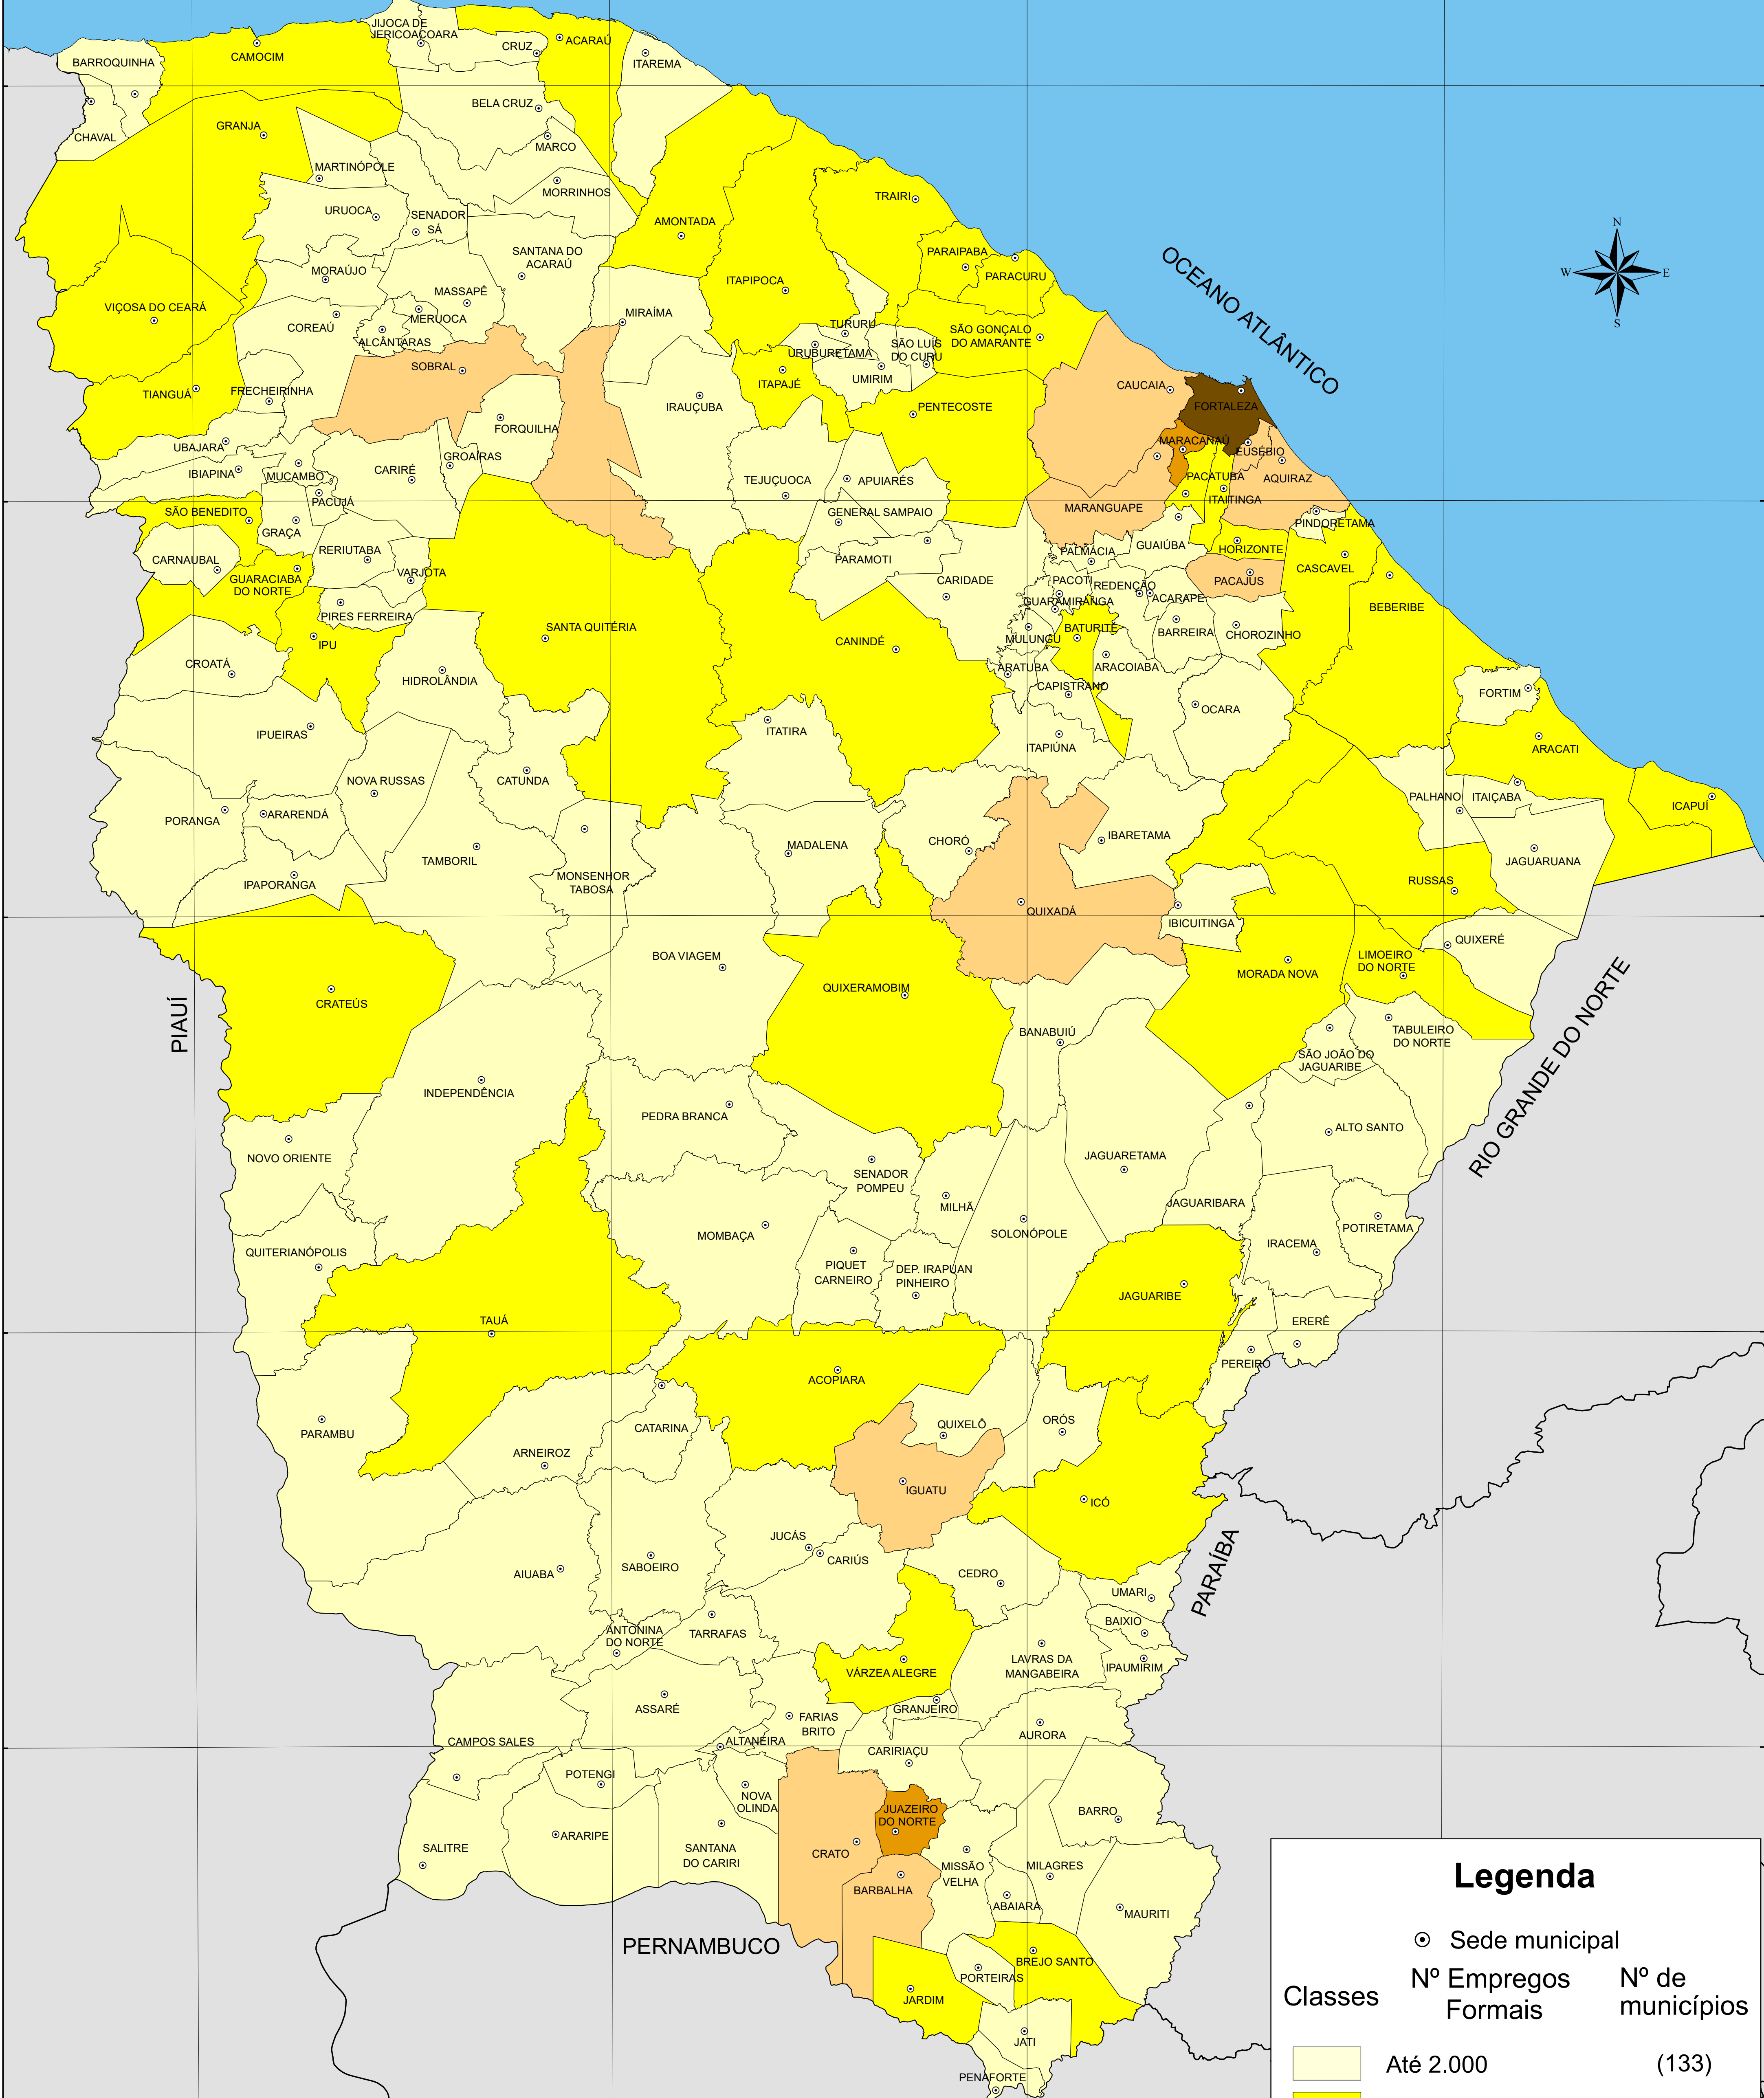

NÚMERO DE EMPREGOS FORMAIS POR ATIVIDADE TOTAL - 2010

Legenda

⊙ Sede municipal

Classes	Nº Empregos Formais	Nº de municípios
	Até 2.000	(133)
	De 2.001 a 6.000	(38)
	De 6.001 a 20.000	(10)
	De 20.001 a 100.000	(02)
	De 100.001 a 419.079	(01)