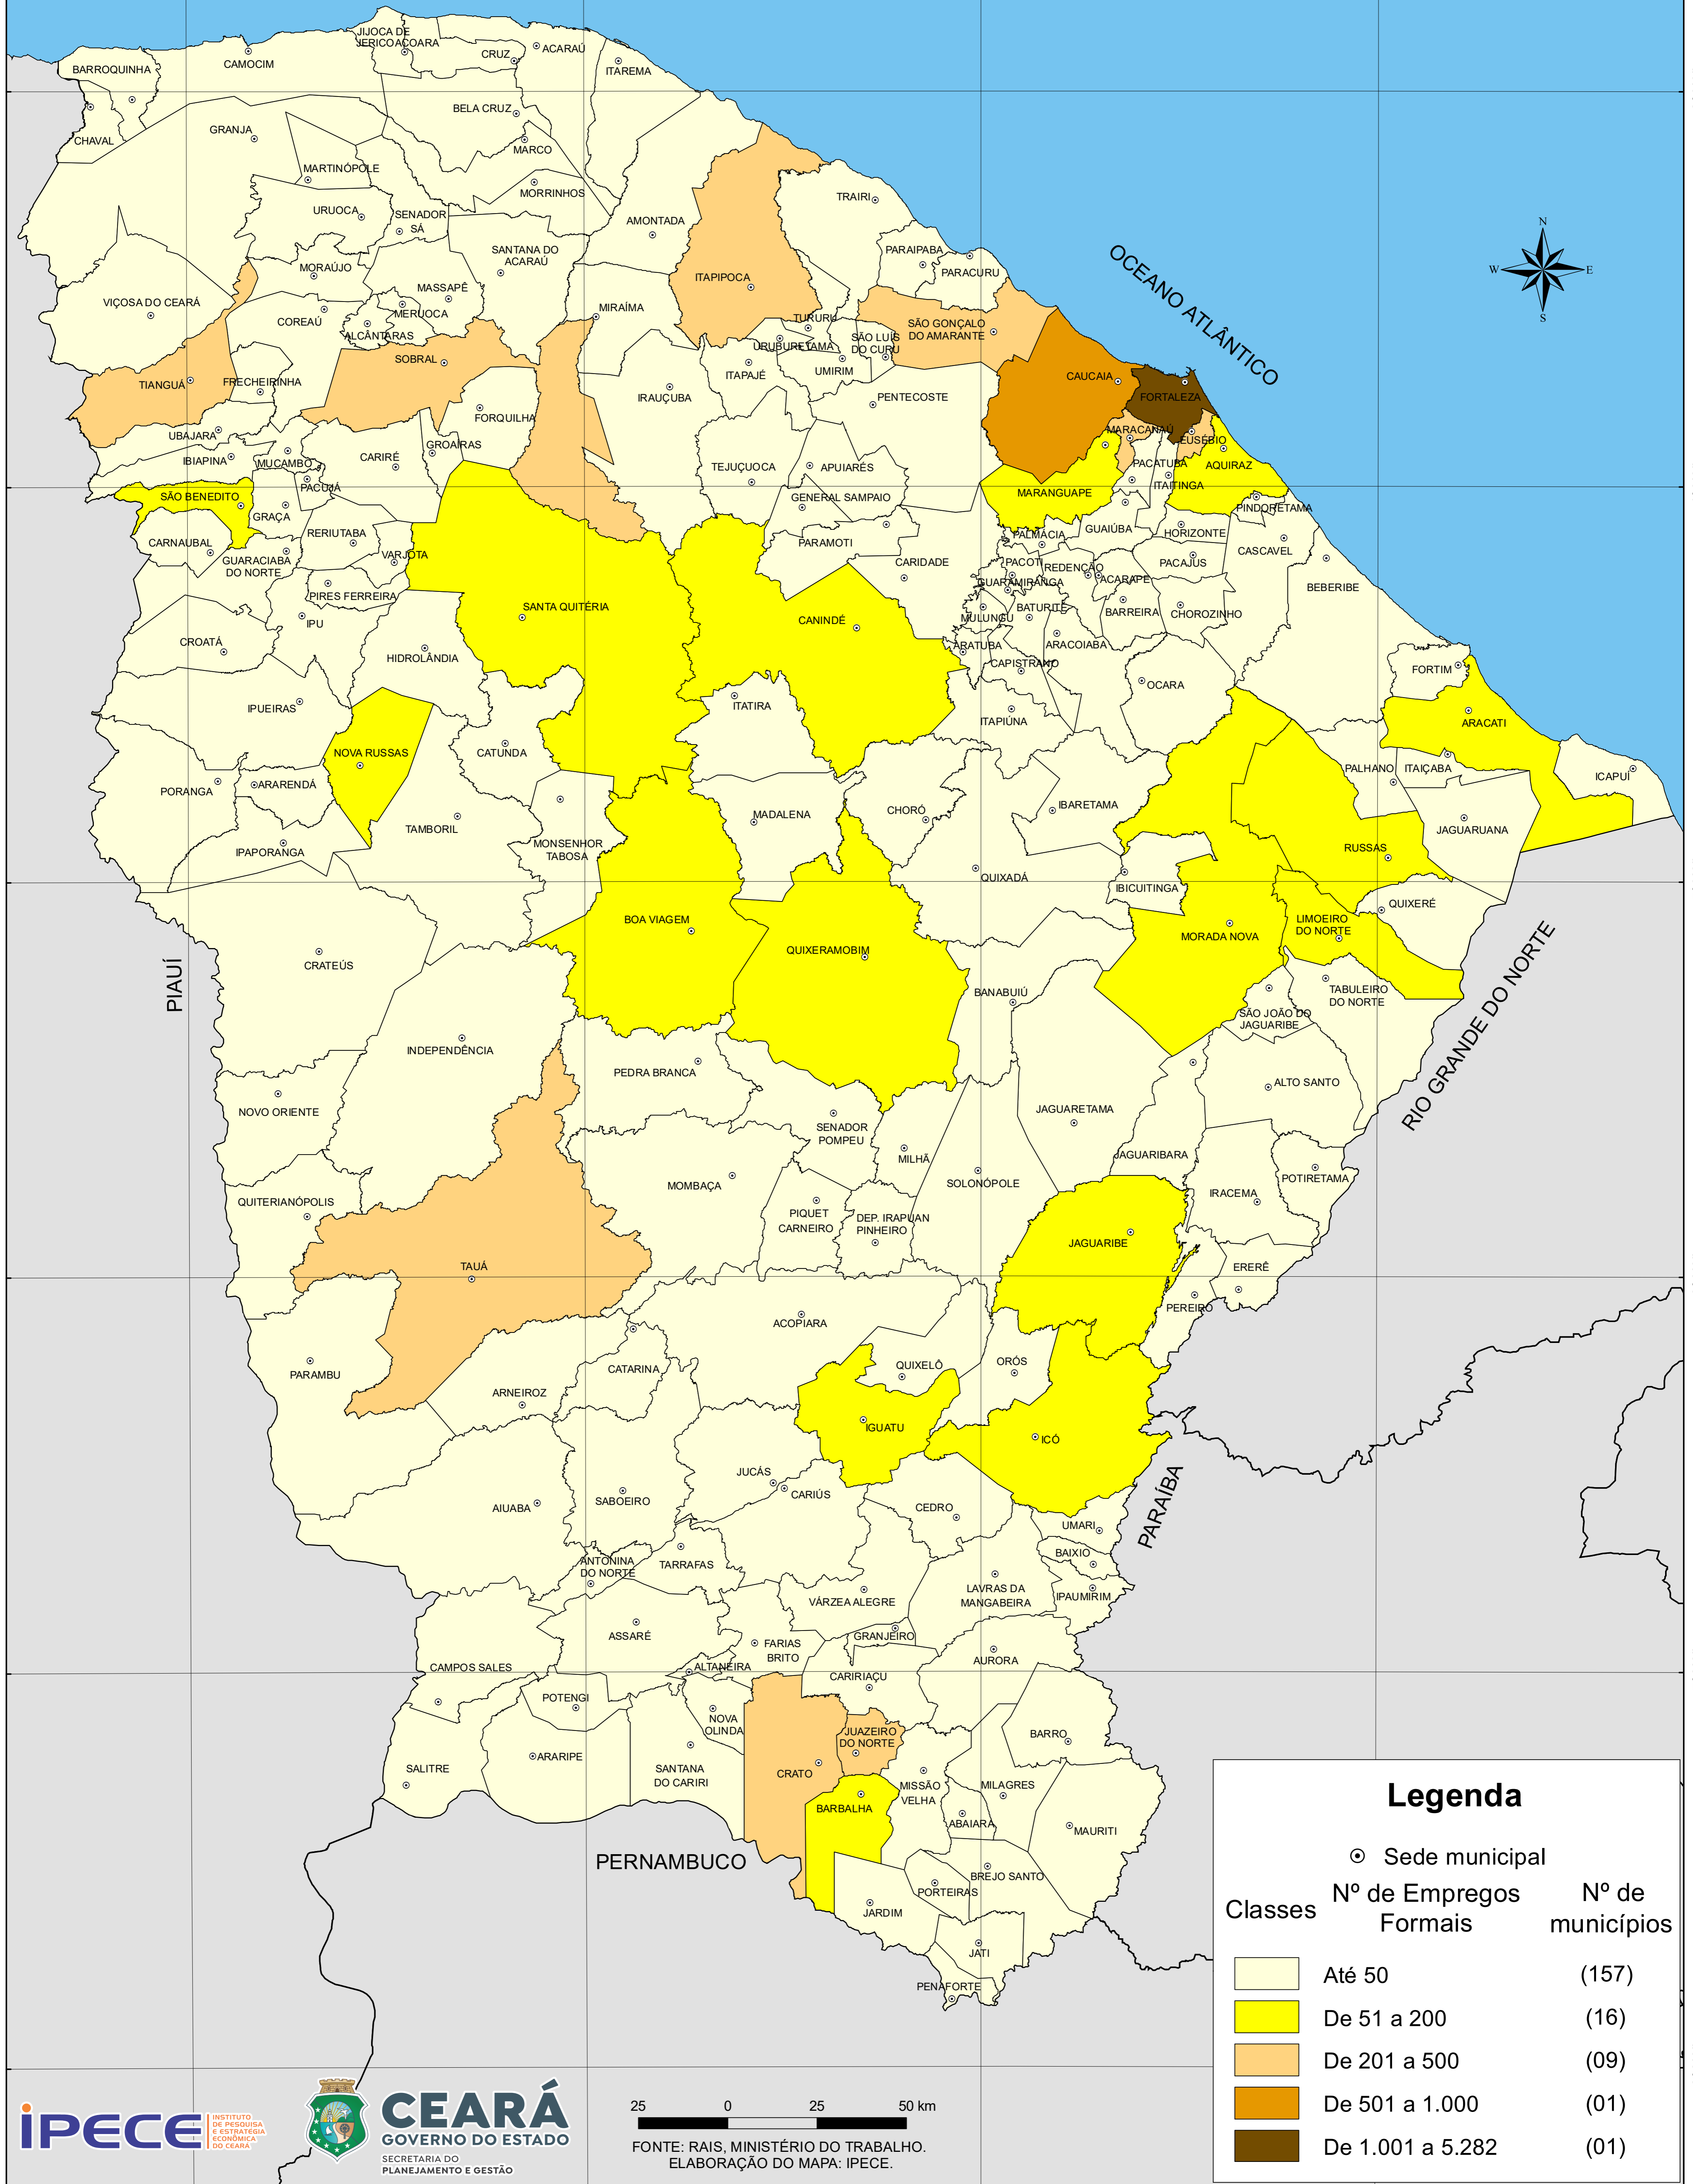

NÚMERO DE EMPREGOS FORMAIS POR ATIVIDADE SERVIÇOS INDUSTRIAIS DE UTILIDADE PÚBLICA - 2022

Legenda

⊙ Sede municipal

Classes	Nº de Empregos Formais	Nº de municípios
	Até 50	(157)
	De 51 a 200	(16)
	De 201 a 500	(09)
	De 501 a 1.000	(01)
	De 1.001 a 5.282	(01)