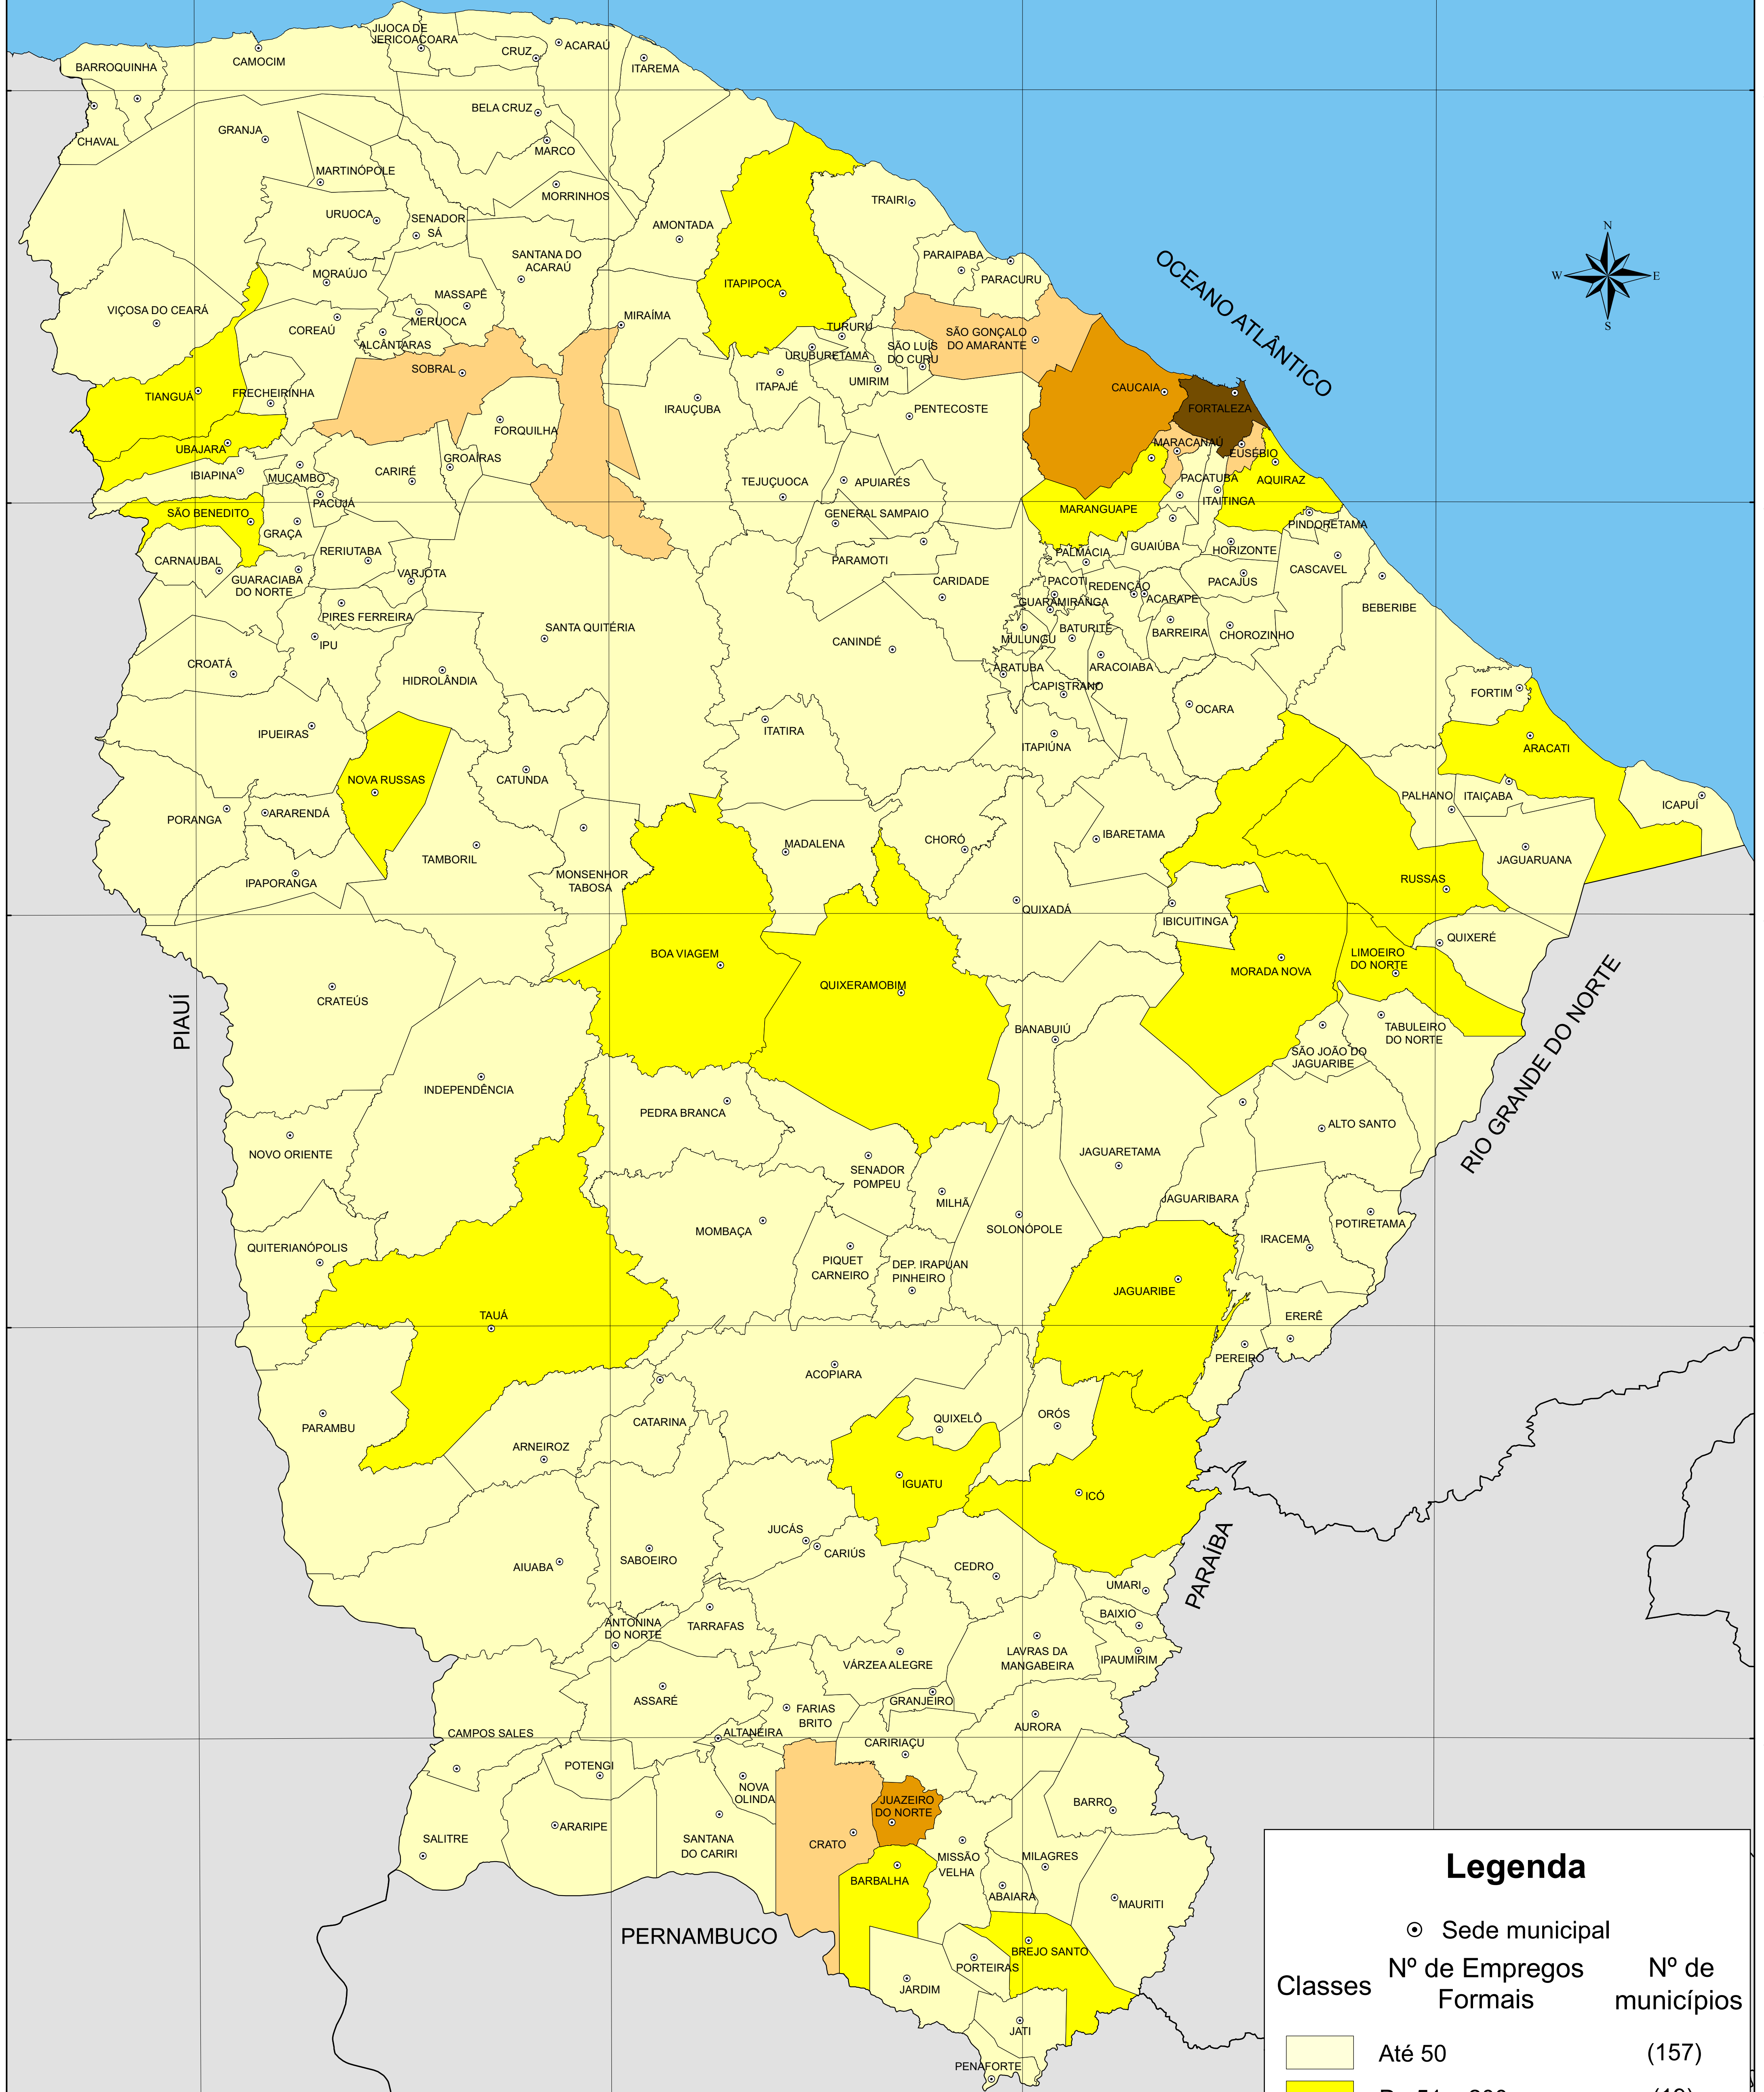

NÚMERO DE EMPREGOS FORMAIS POR ATIVIDADE SERVIÇOS INDUSTRIAIS DE UTILIDADE PÚBLICA - 2021

Legenda		
Classes	Nº de Empregos Formais	Nº de municípios
	Até 50	(157)
	De 51 a 200	(19)
	De 201 a 500	(05)
	De 501 a 1.000	(02)
	De 1.001 a 5.298	(01)