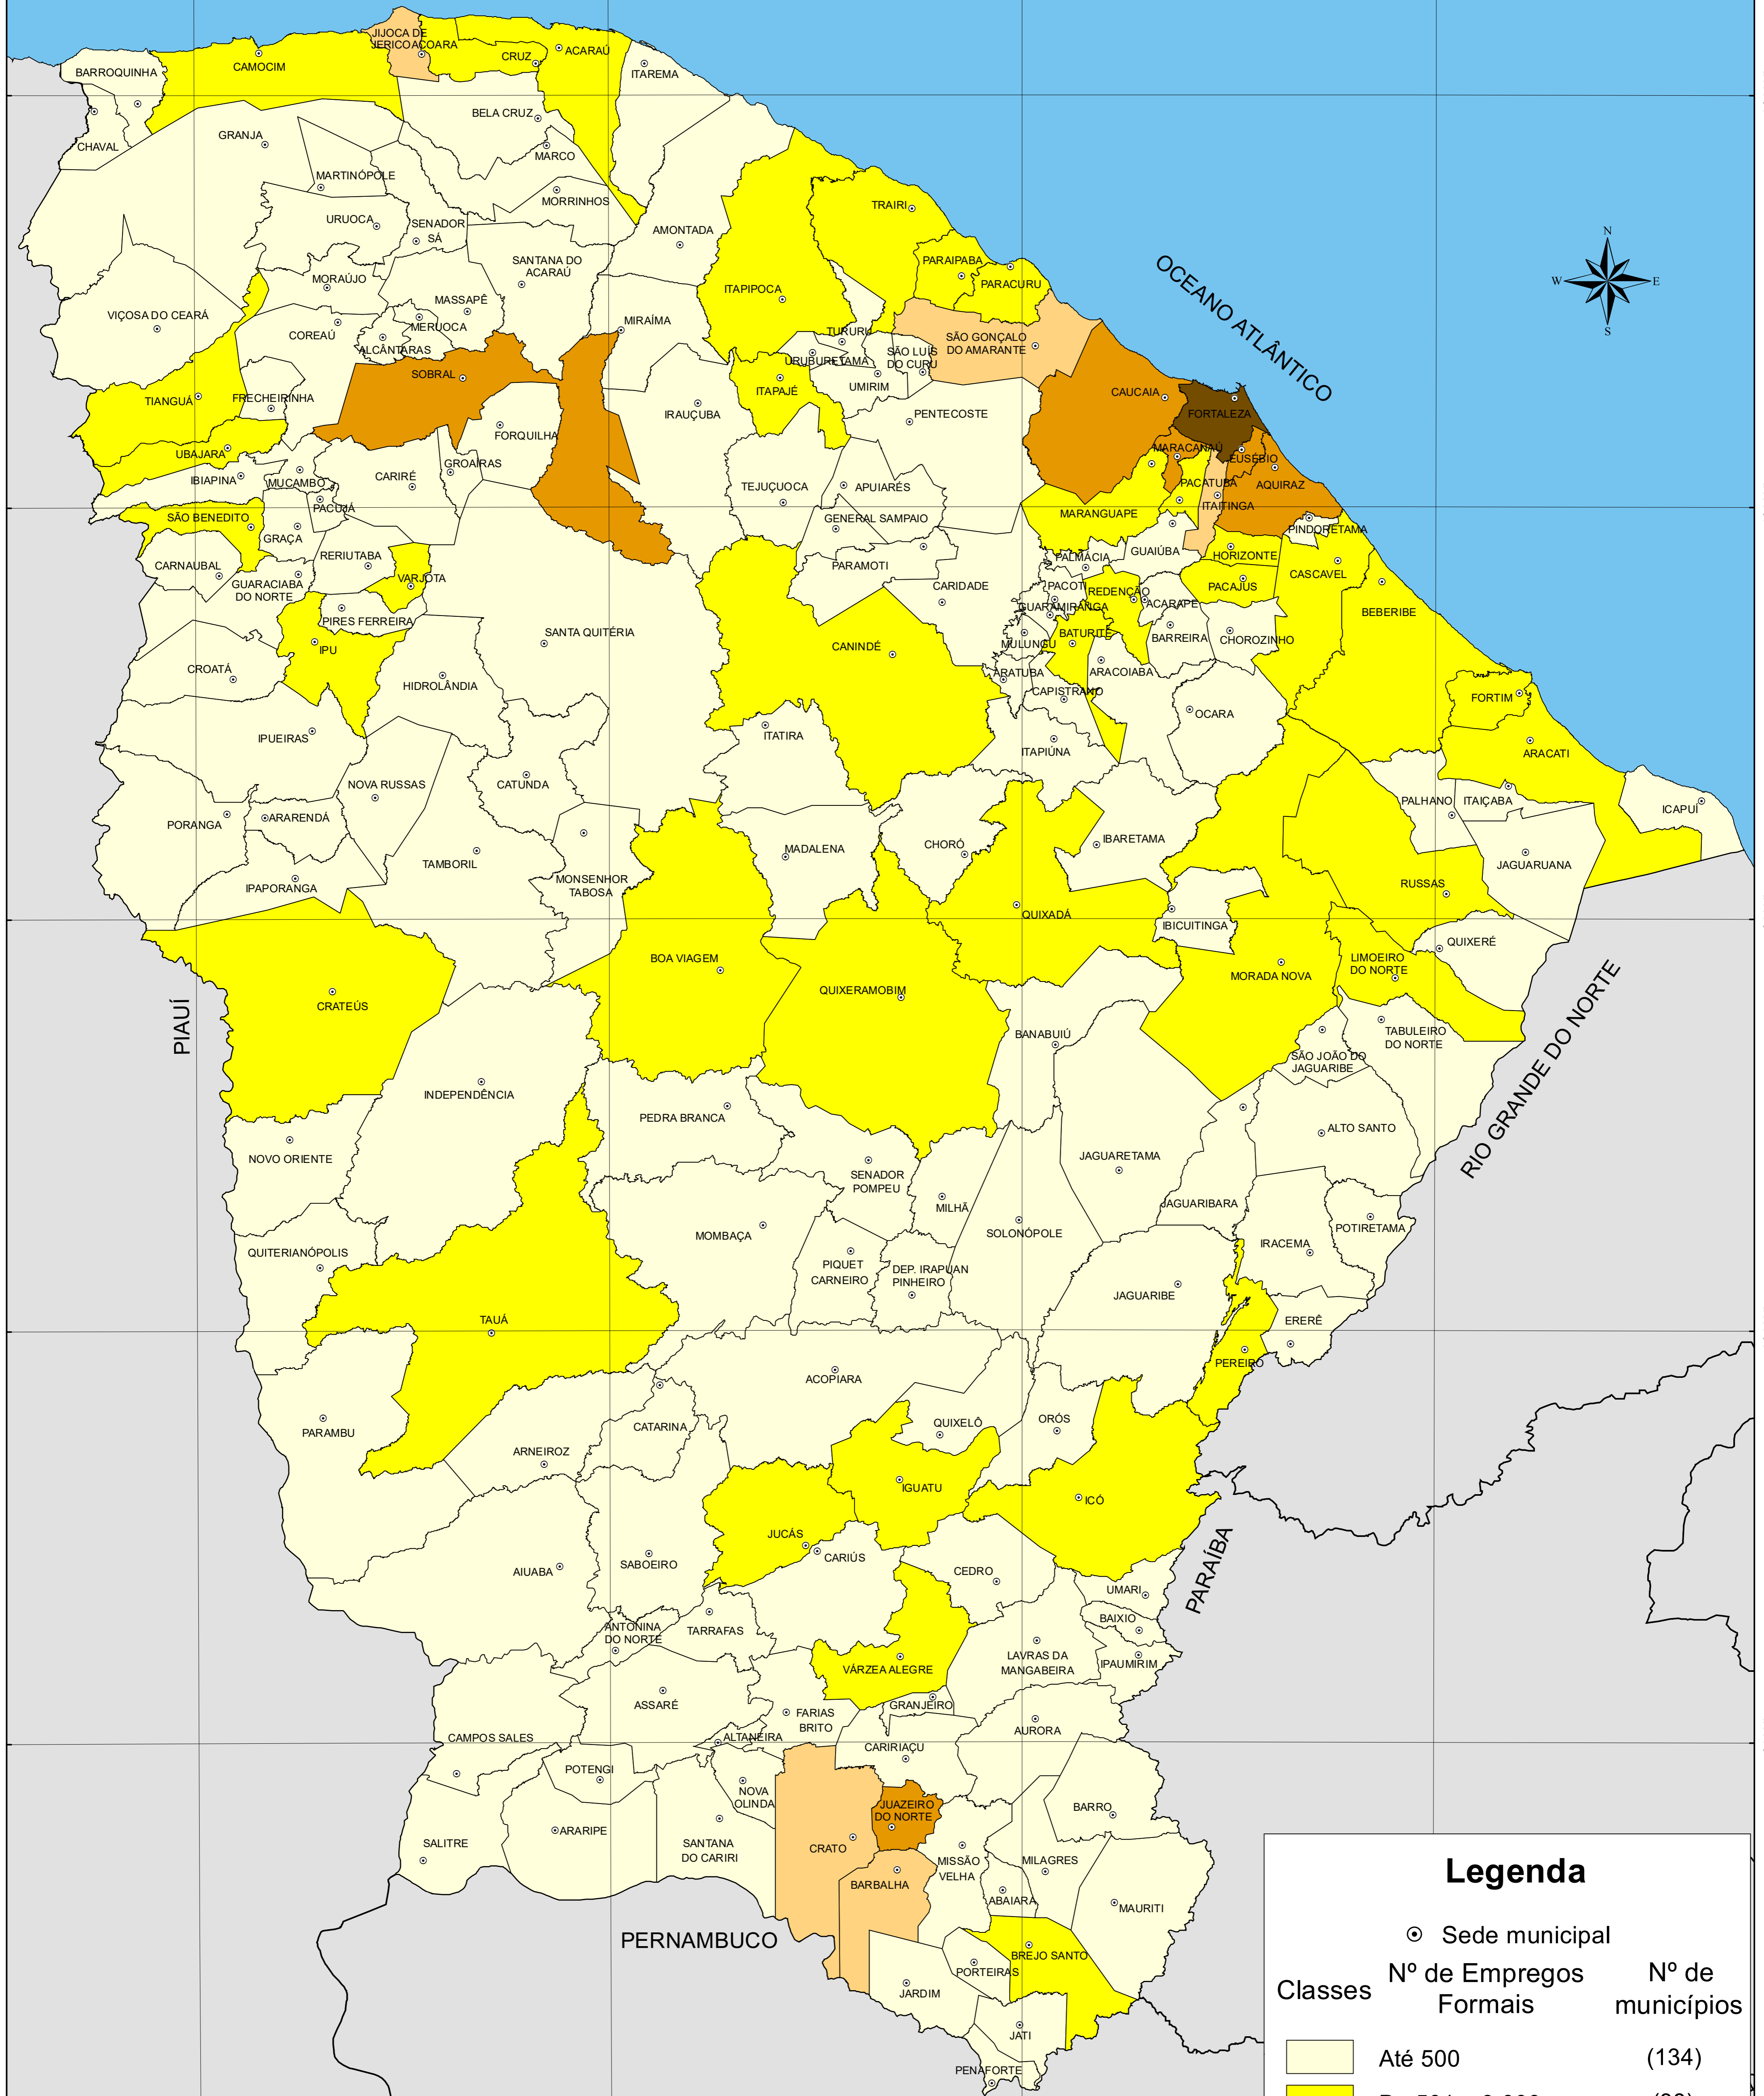

NÚMERO DE EMPREGOS FORMAIS POR ATIVIDADE SERVIÇOS - 2022

Legenda

⊙ Sede municipal

Classes	Nº de Empregos Formais	Nº de municípios
	Até 500	(134)
	De 501 a 3.000	(38)
	De 3.001 a 6.000	(05)
	De 6.001 a 30.000	(06)
	De 30.001 a 436.704	(01)