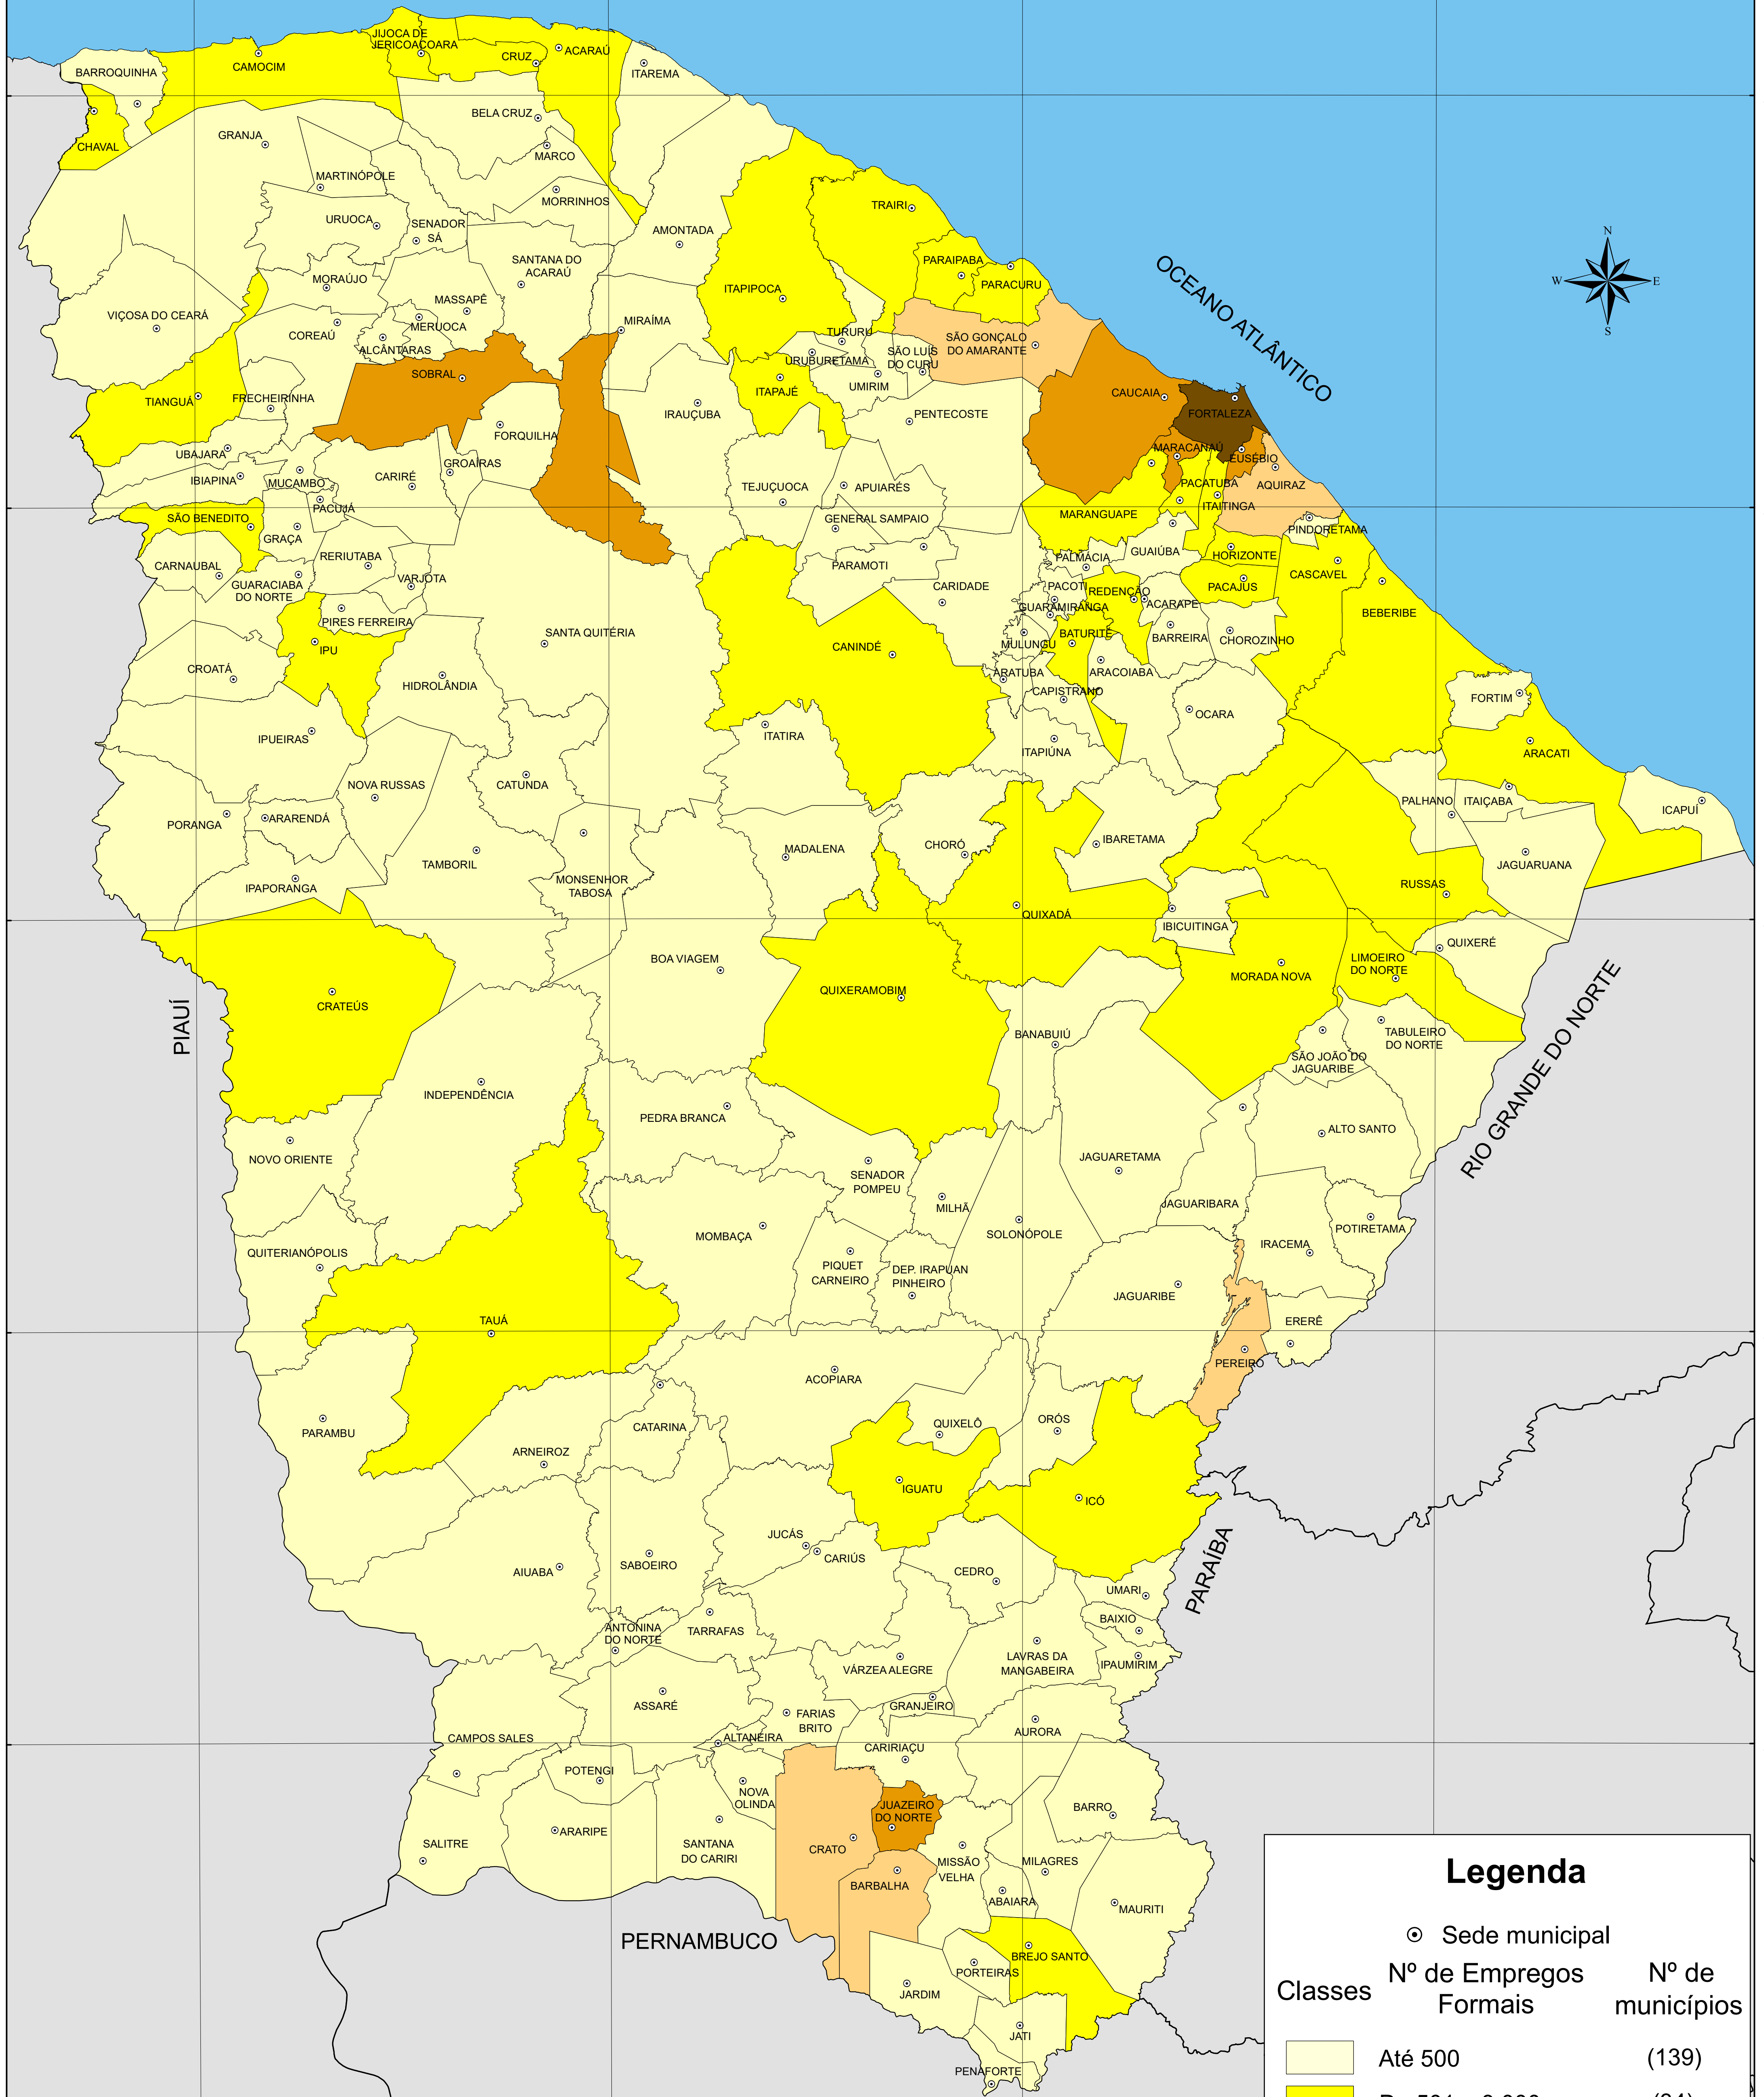

NÚMERO DE EMPREGOS FORMAIS POR ATIVIDADE SERVIÇOS - 2021

Legenda

⊙ Sede municipal

Classes	Nº de Empregos Formais	Nº de municípios
	Até 500	(139)
	De 501 a 3.000	(34)
	De 3.001 a 6.000	(05)
	De 6.001 a 30.000	(05)
	De 30.001 a 393.932	(01)