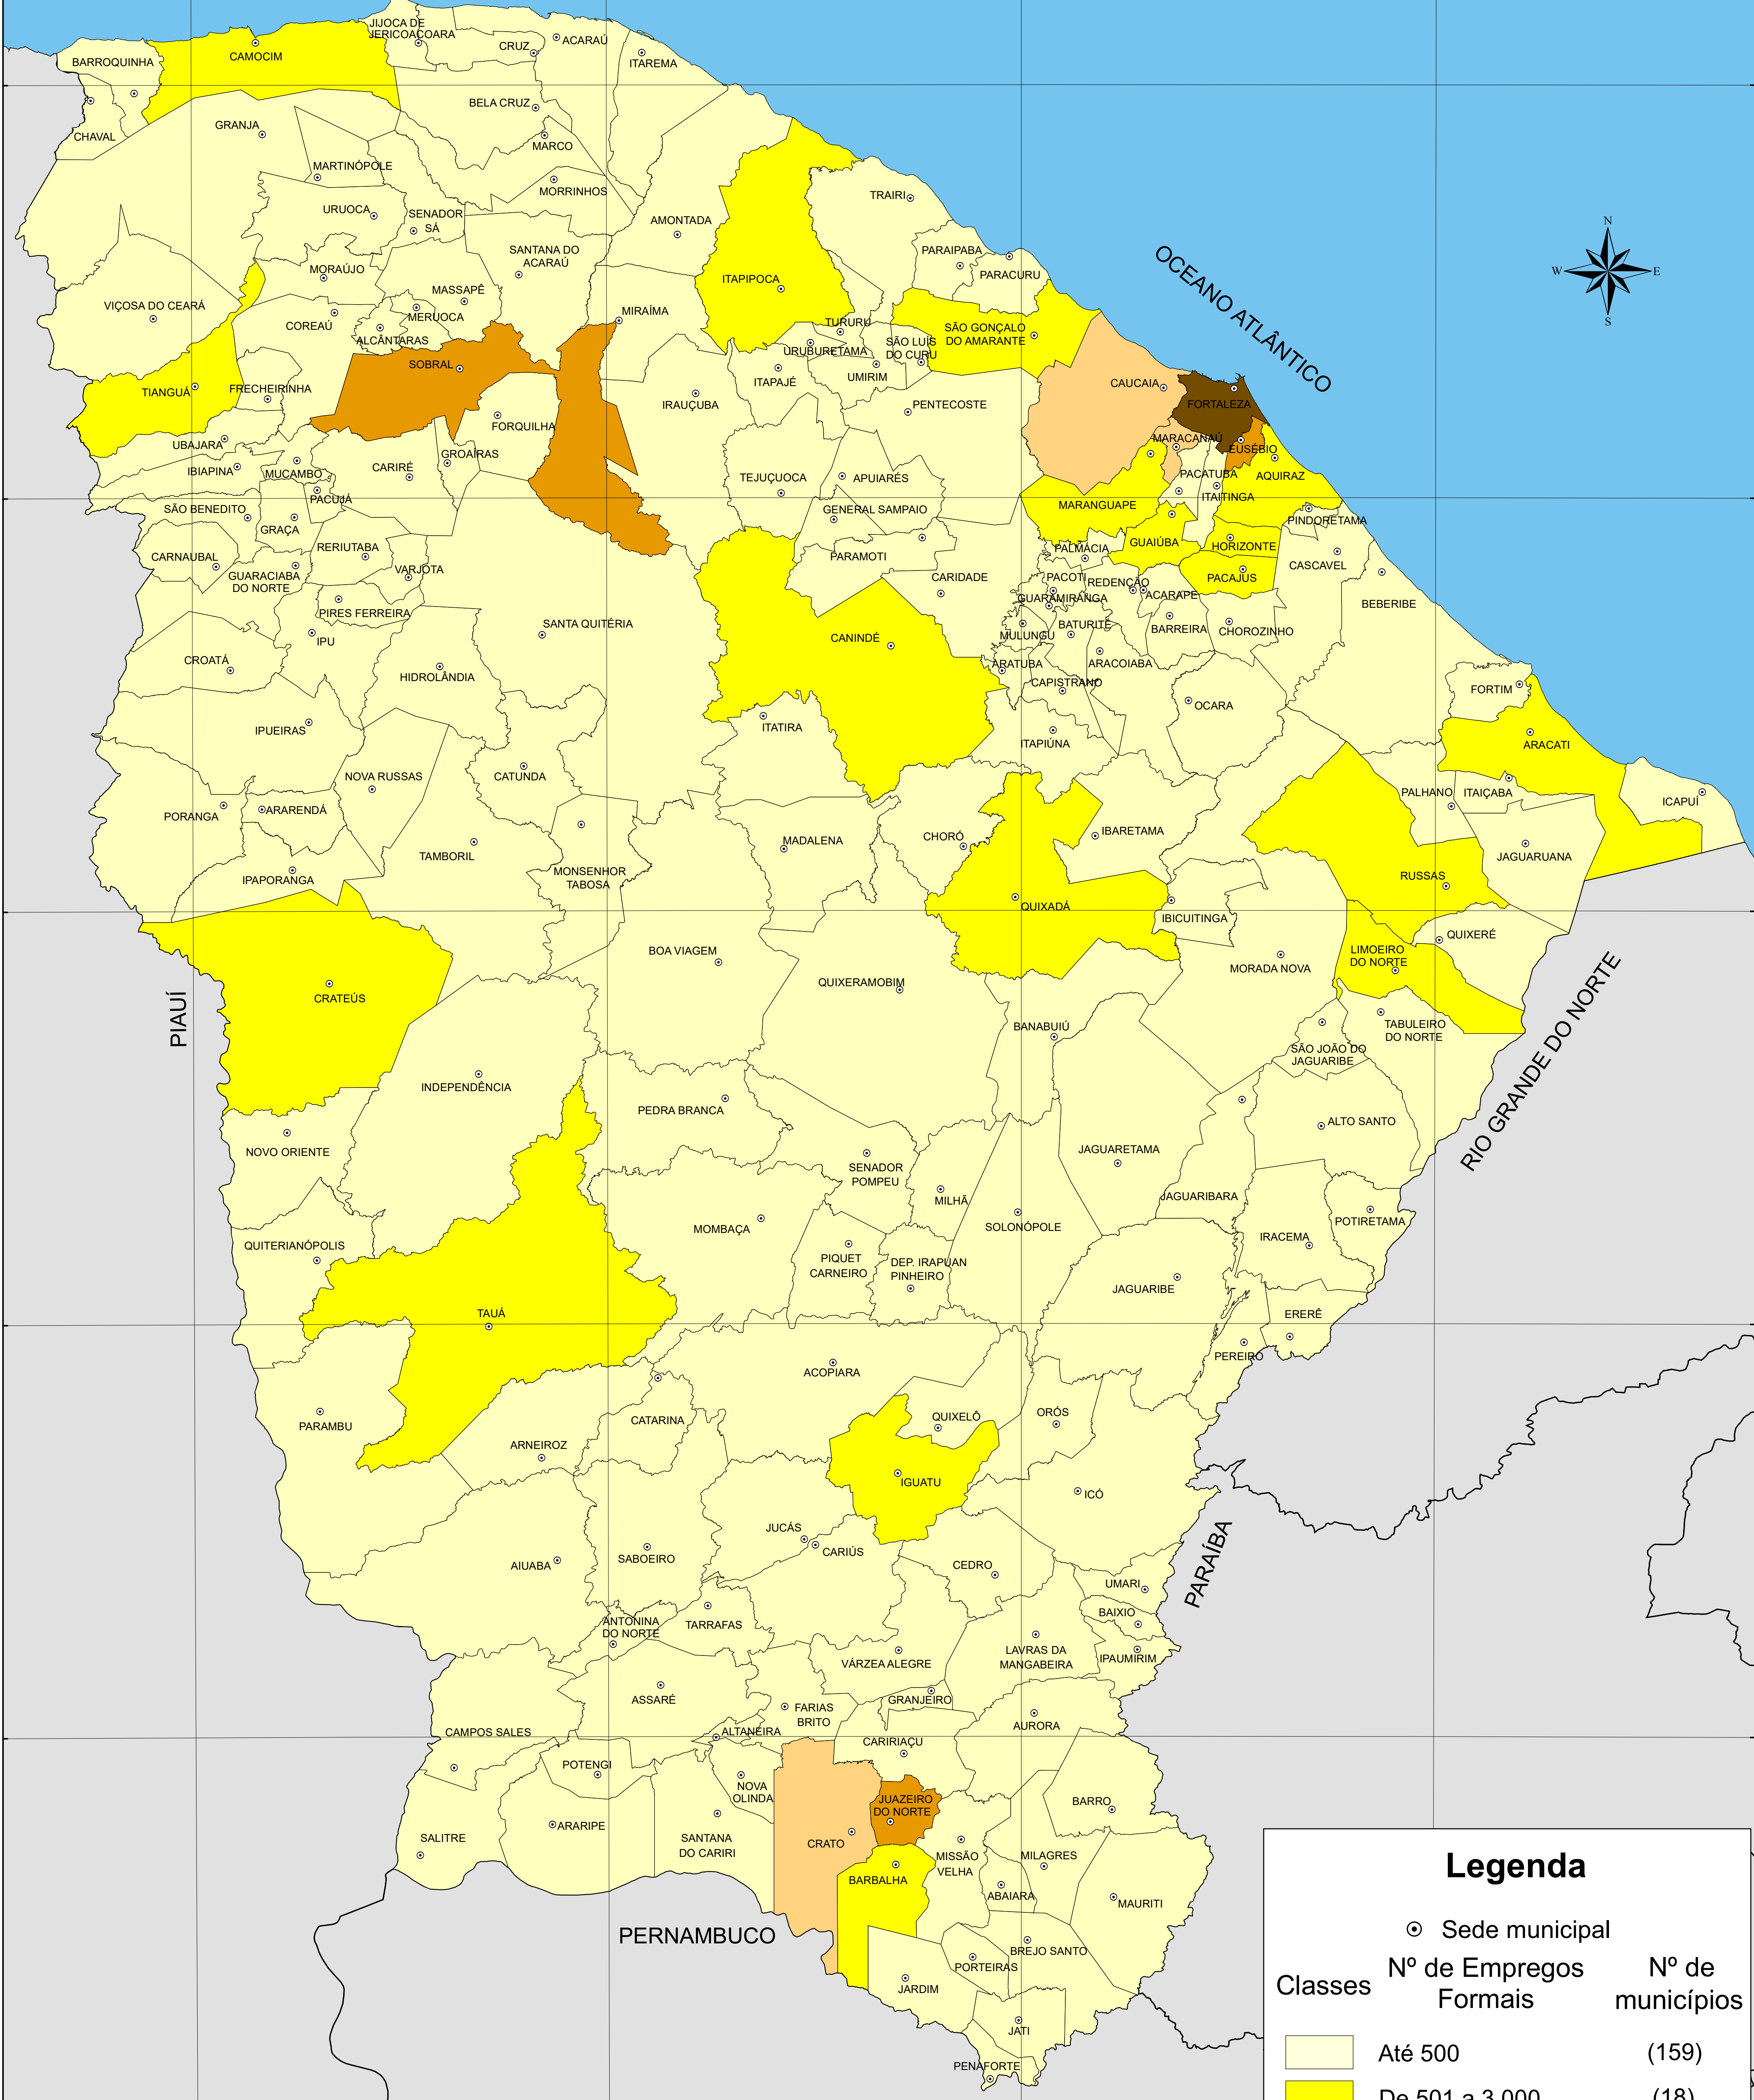

# NÚMERO DE EMPREGOS FORMAIS POR ATIVIDADE SERVIÇOS - 2010

**Legenda**

⊙ Sede municipal

Classes	Nº de Empregos Formais	Nº de municípios
	Até 500	(159)
	De 501 a 3.000	(18)
	De 3.001 a 6.000	(03)
	De 6.001 a 30.000	(03)
	De 30.001 a 198.525	(01)