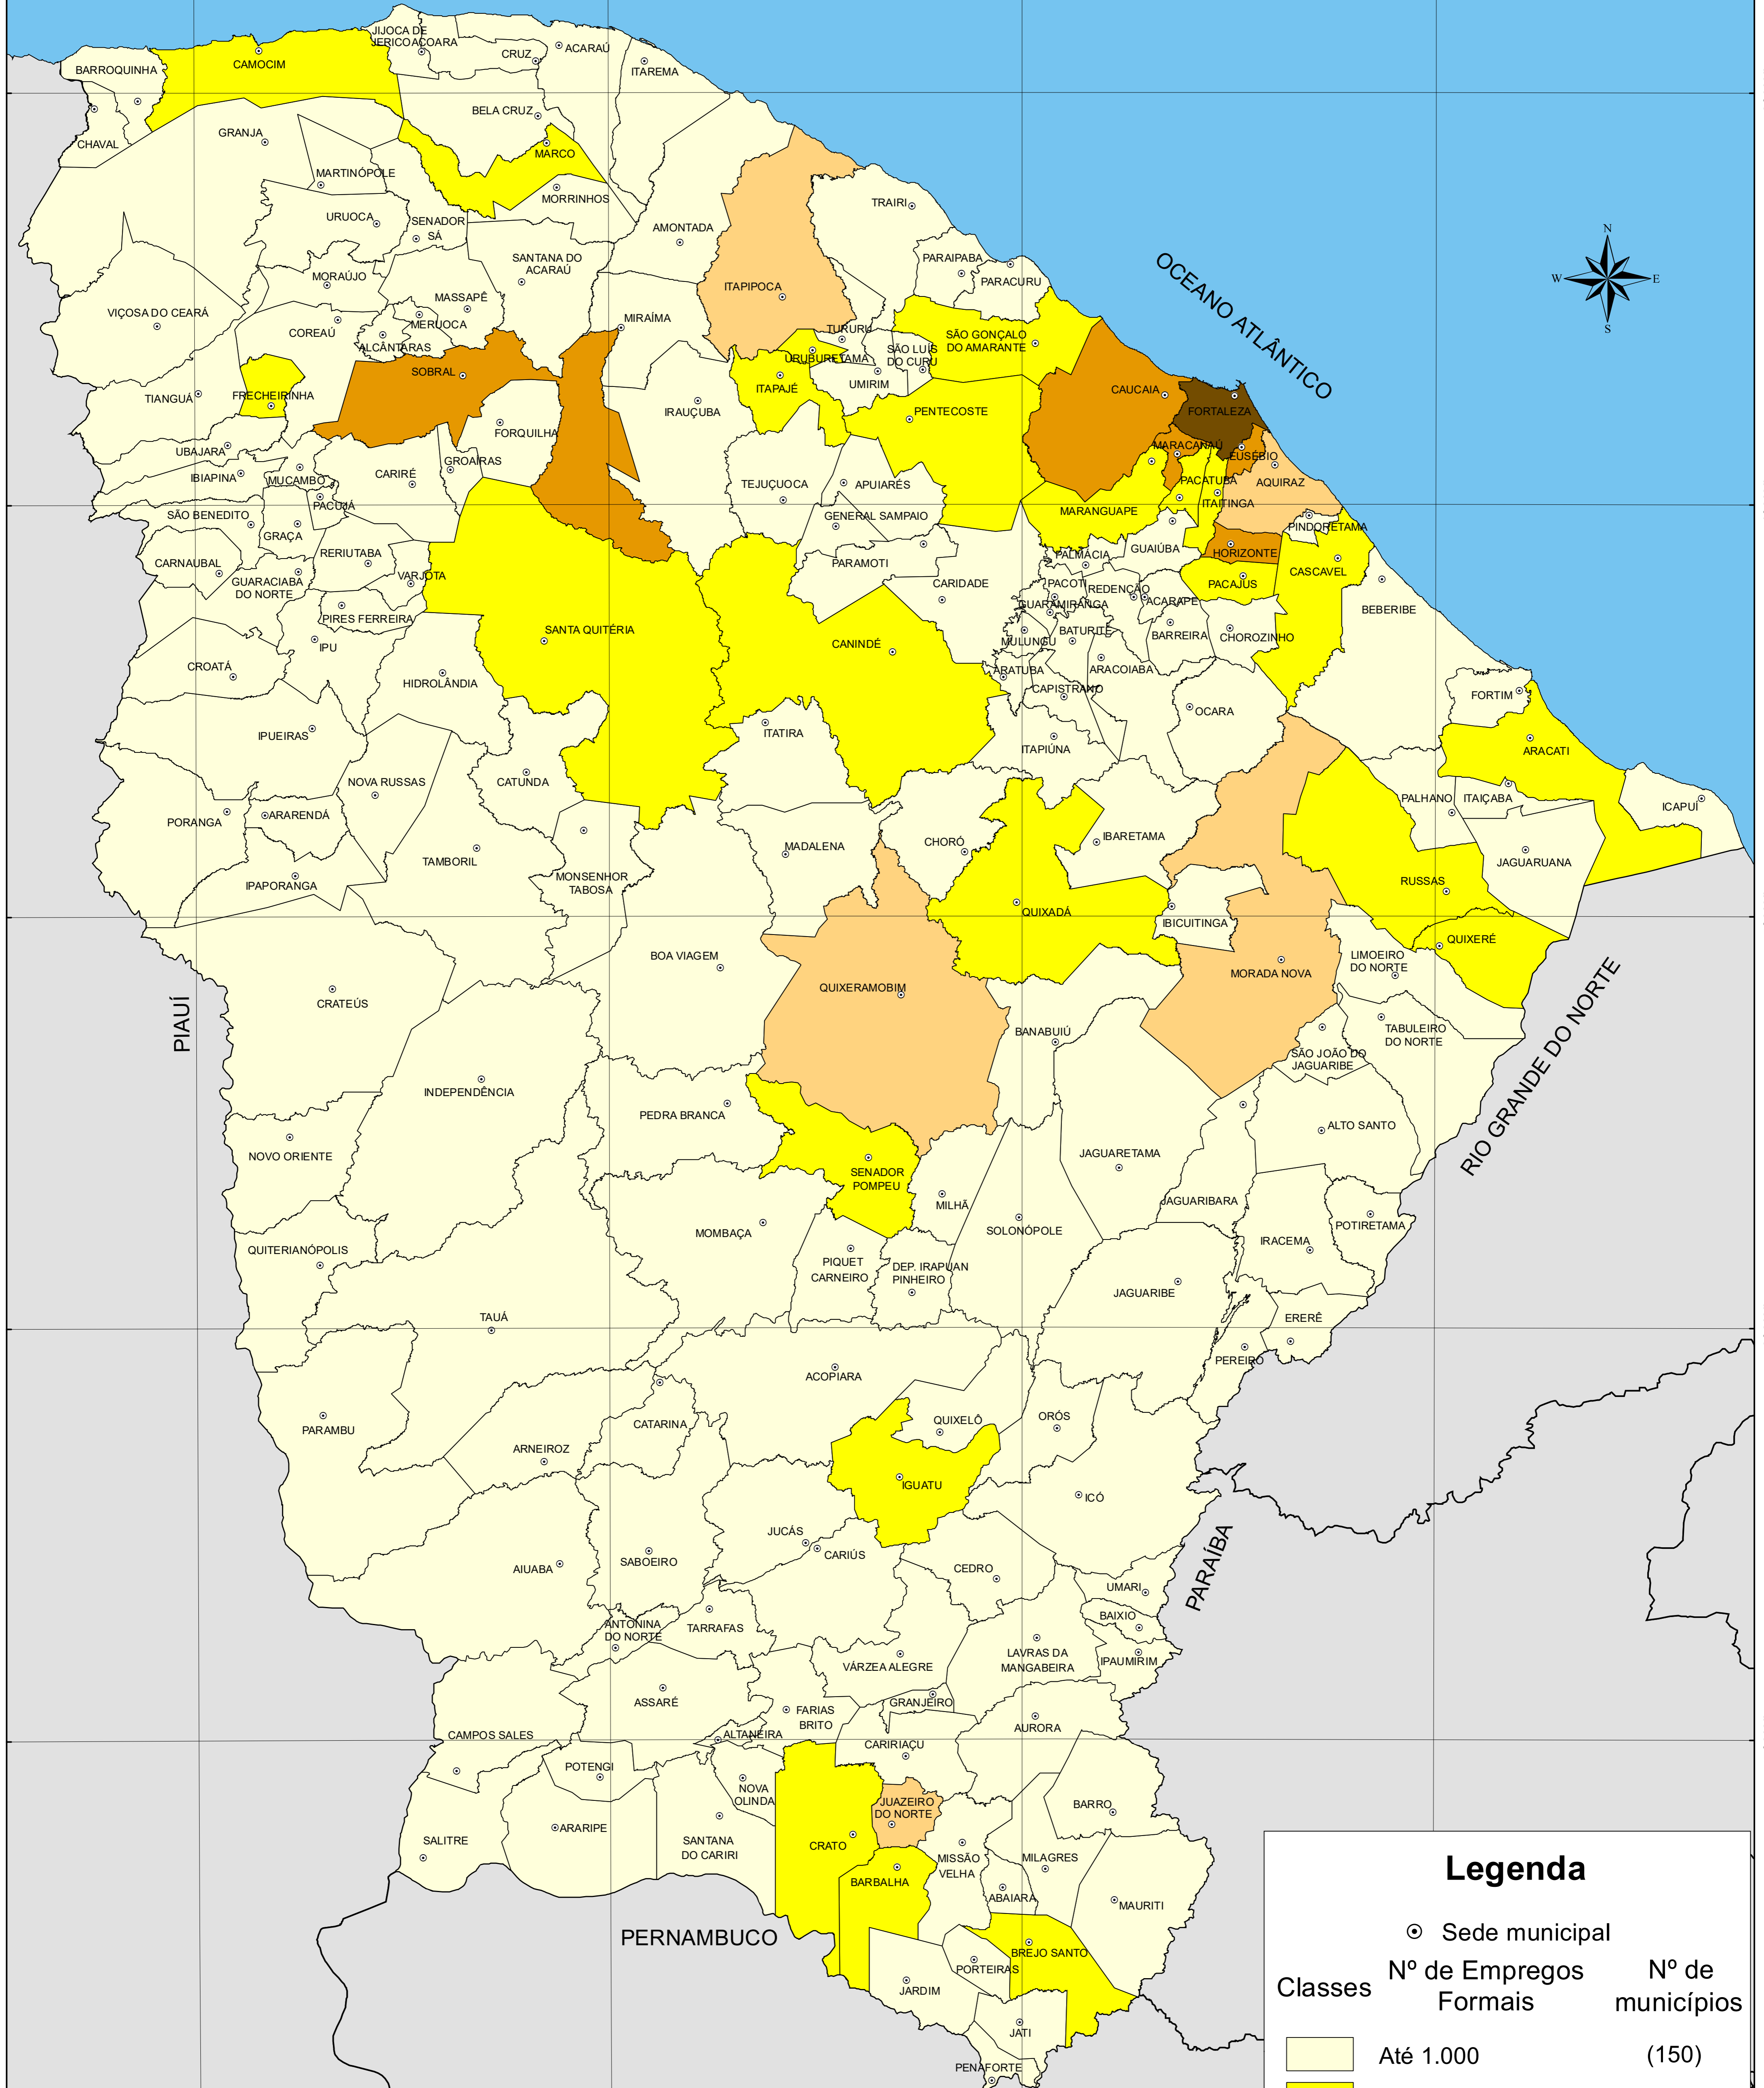

NÚMERO DE EMPREGOS FORMAIS POR ATIVIDADE INDÚSTRIA DA TRANSFORMAÇÃO - 2022

Legenda

⊙ Sede municipal

Classes	Nº de Empregos Formais	Nº de municípios
	Até 1.000	(150)
	De 1.001 a 5.000	(23)
	De 5.001 a 10.000	(05)
	De 10.001 a 30.000	(05)
	De 30.001 a 61.397	(01)