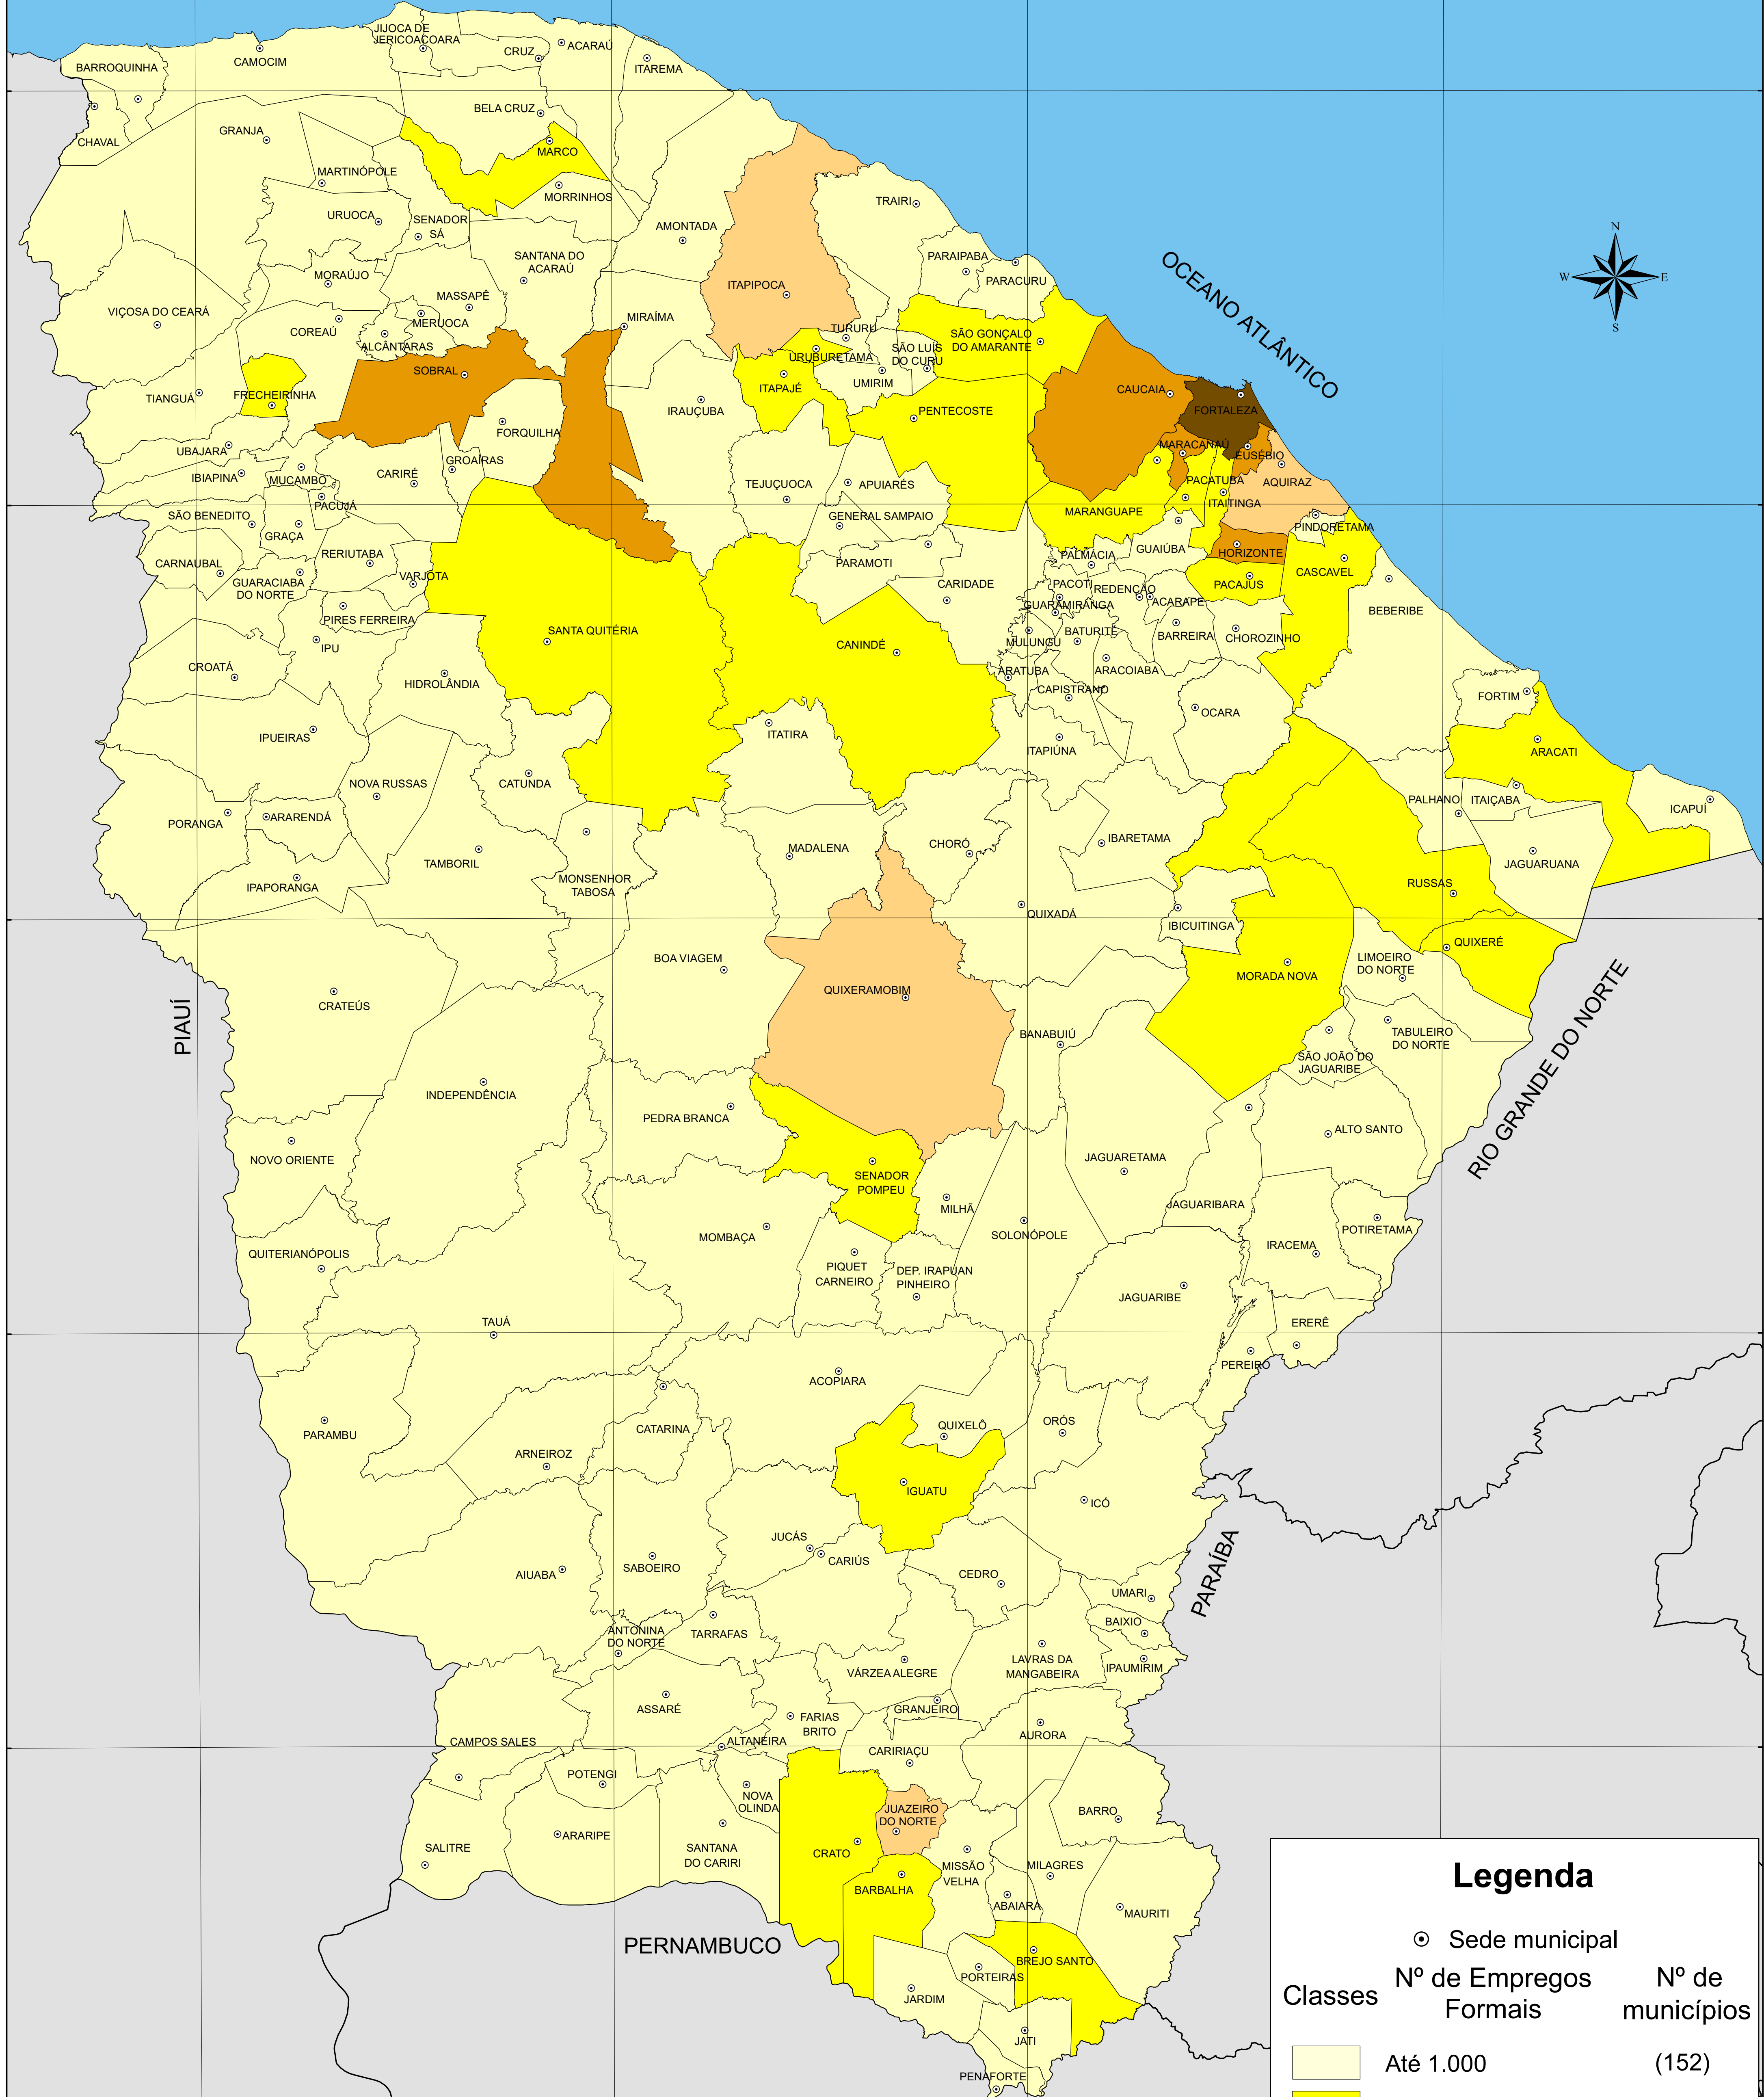

# NÚMERO DE EMPREGOS FORMAIS POR ATIVIDADE INDÚSTRIA DA TRANSFORMAÇÃO - 2021

**Legenda**

⊙ Sede municipal

Classes	Nº de Empregos Formais	Nº de municípios
	Até 1.000	(152)
	De 1.001 a 5.000	(22)
	De 5.001 a 10.000	(04)
	De 10.001 a 30.000	(05)
	De 30.001 a 61.791	(01)