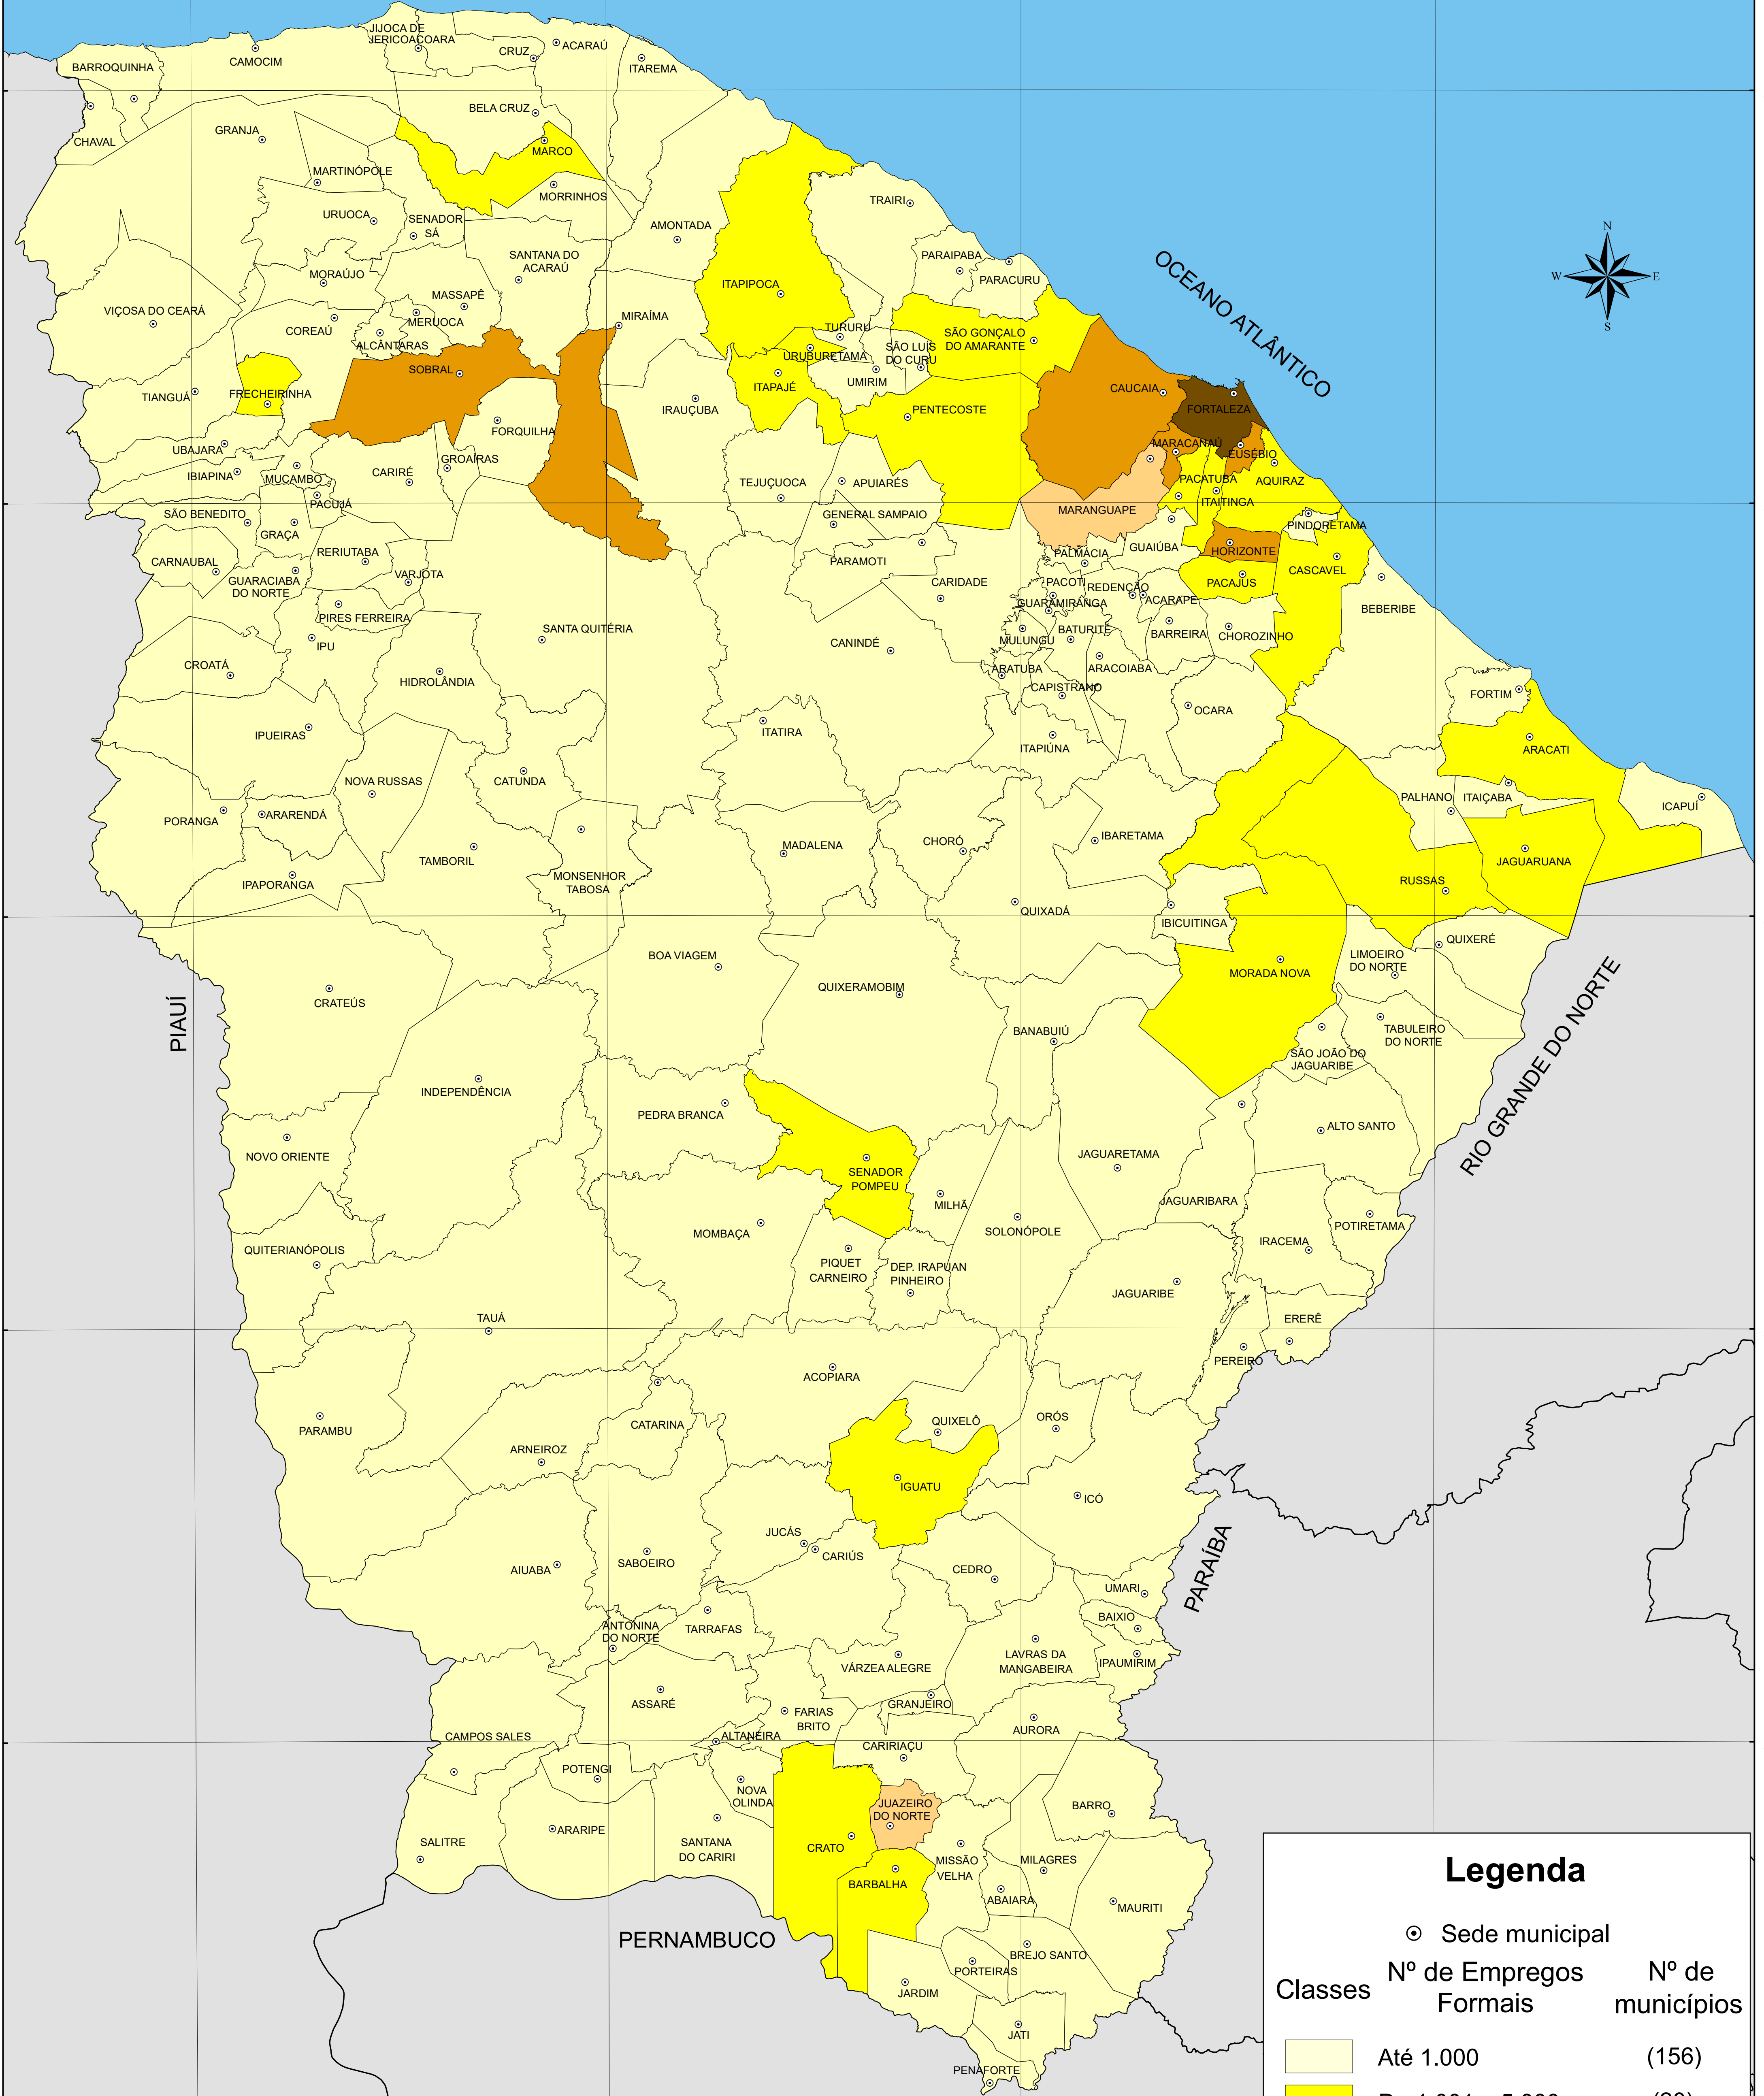

NÚMERO DE EMPREGOS FORMAIS POR ATIVIDADE INDÚSTRIA DE TRANSFORMAÇÃO - 2015

Legenda

⊙ Sede municipal

Classes	Nº de Empregos Formais	Nº de municípios
	Até 1.000	(156)
	De 1.001 a 5.000	(20)
	De 5.001 a 10.000	(02)
	De 10.001 a 30.000	(05)
	De 30.001 a 79.206	(01)