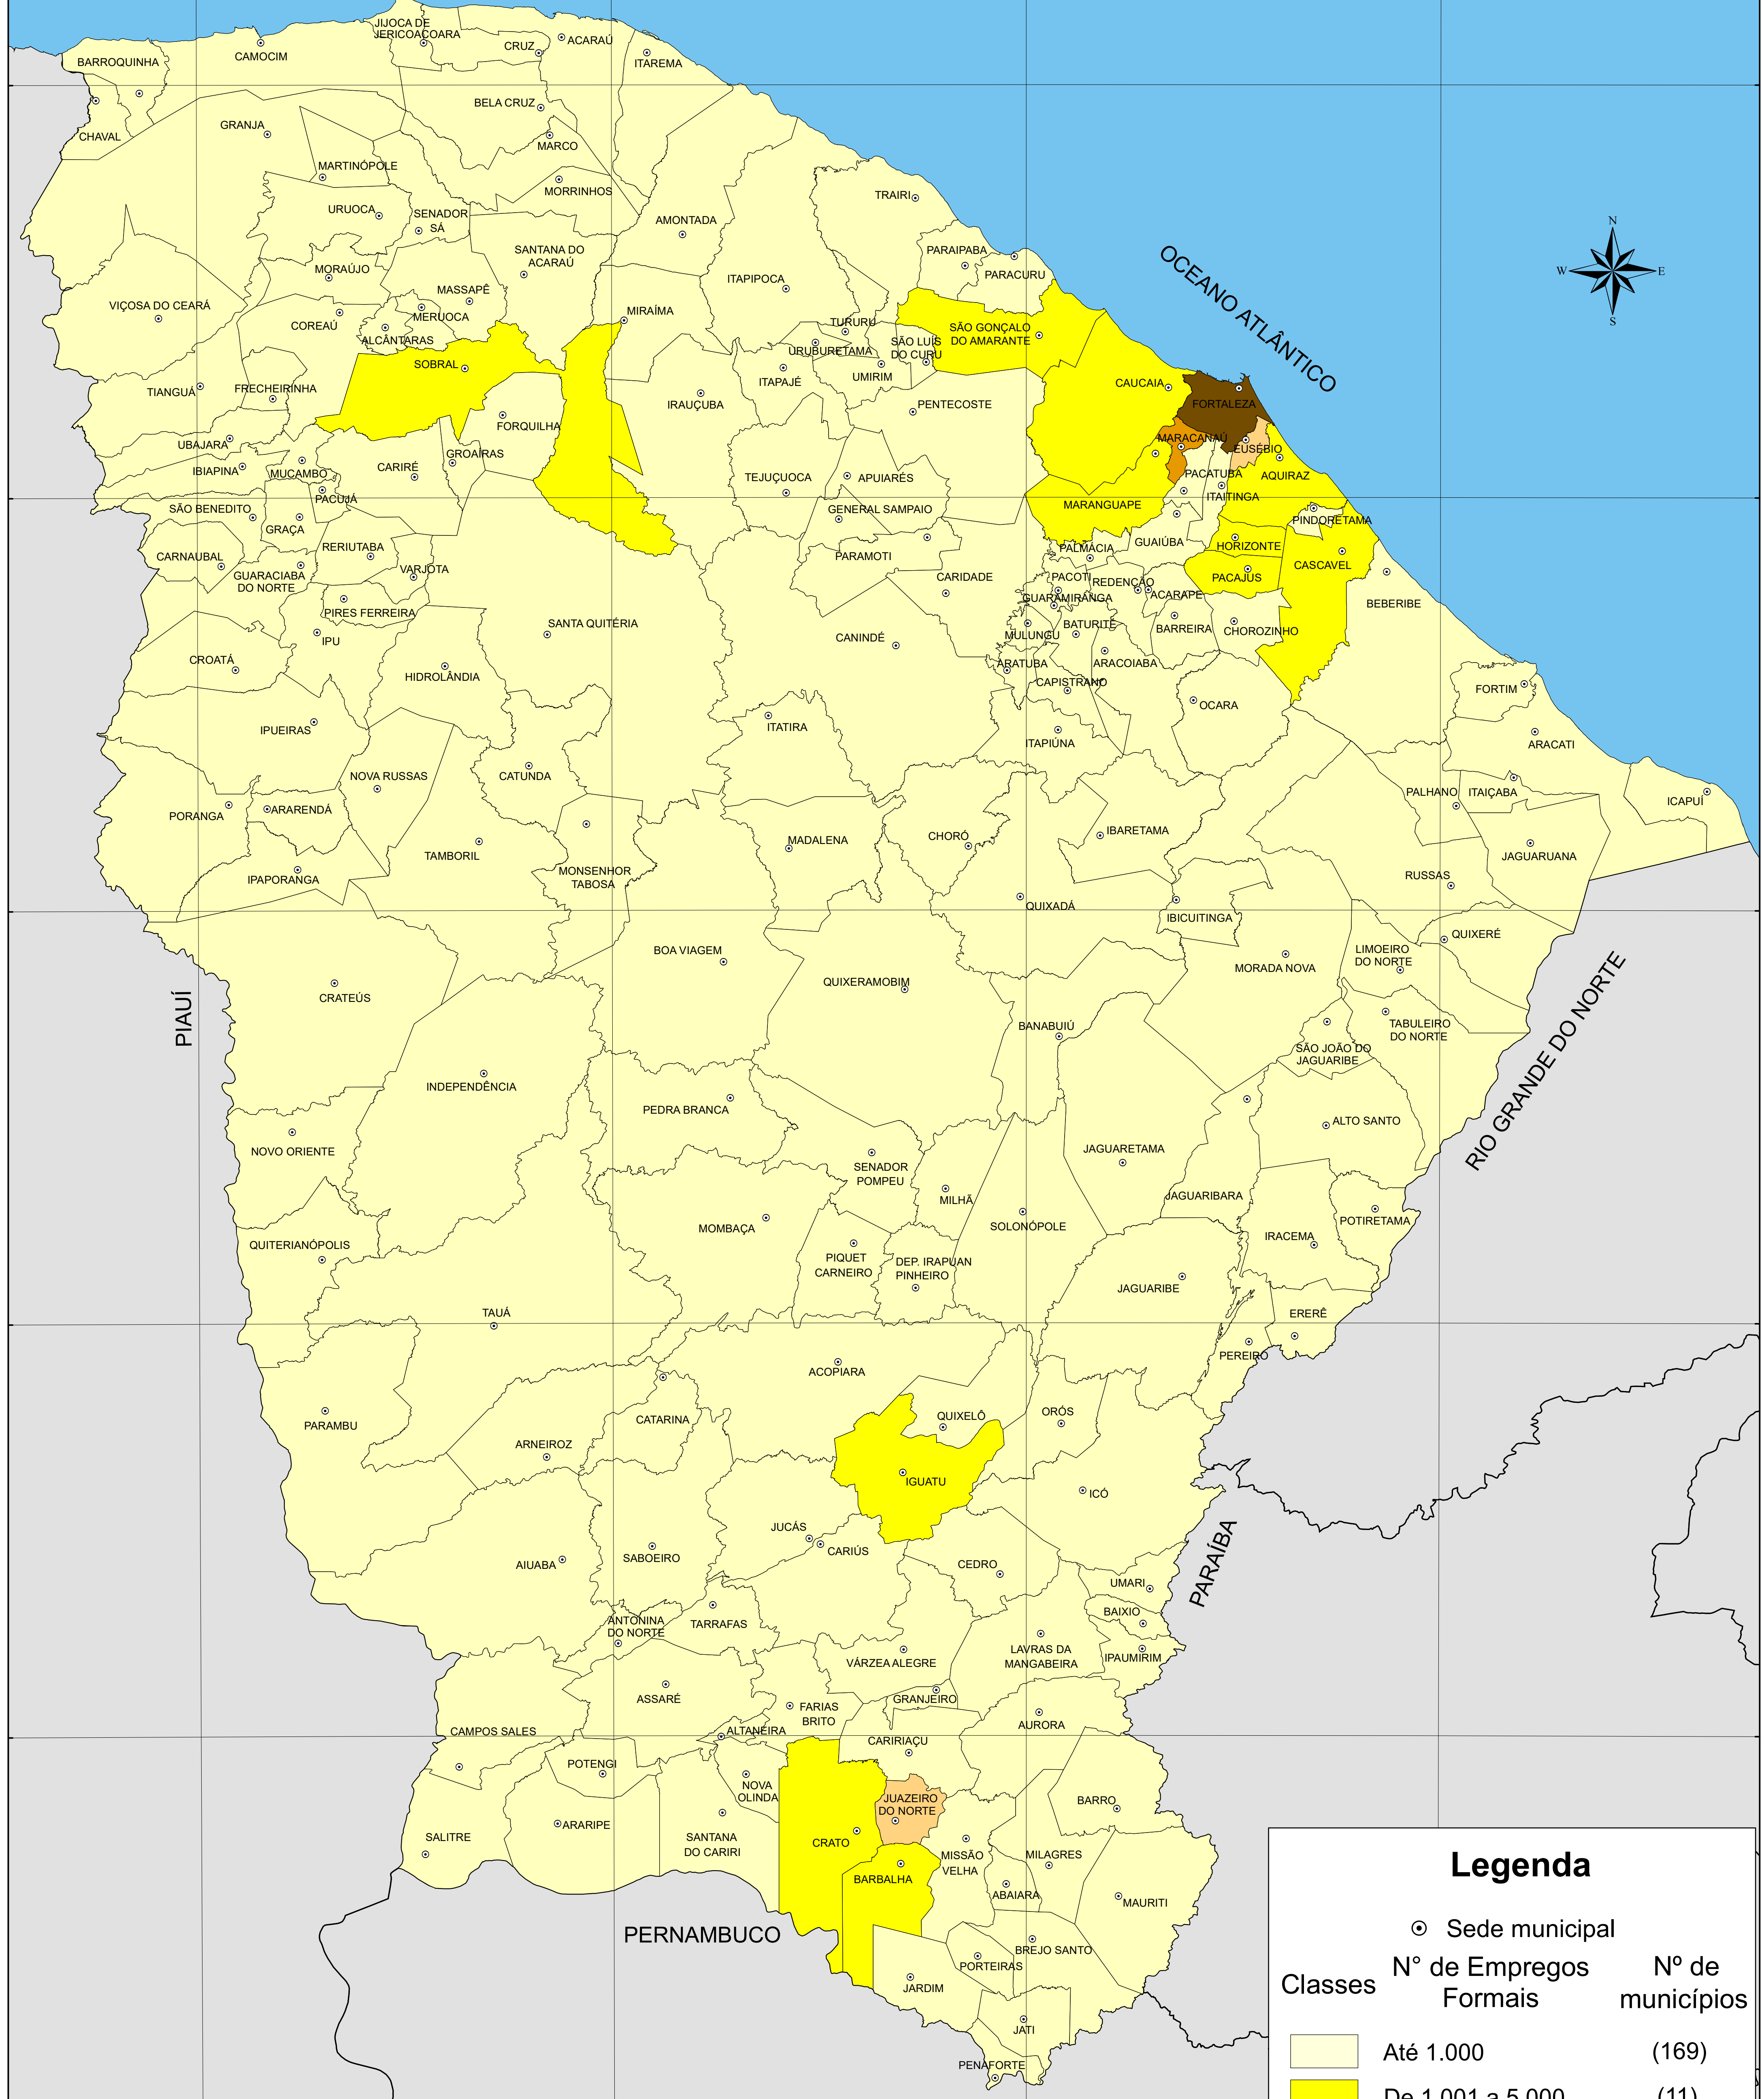

NÚMERO DE EMPREGOS FORMAIS POR ATIVIDADE INDÚSTRIA DE TRANSFORMAÇÃO - 2010

Legenda

⊙ Sede municipal

Classes	Nº de Empregos Formais	Nº de municípios
	Até 1.000	(169)
	De 1.001 a 5.000	(11)
	De 5.001 a 10.000	(02)
	De 10.001 a 30.000	(01)
	De 30.001 a 59.854	(01)