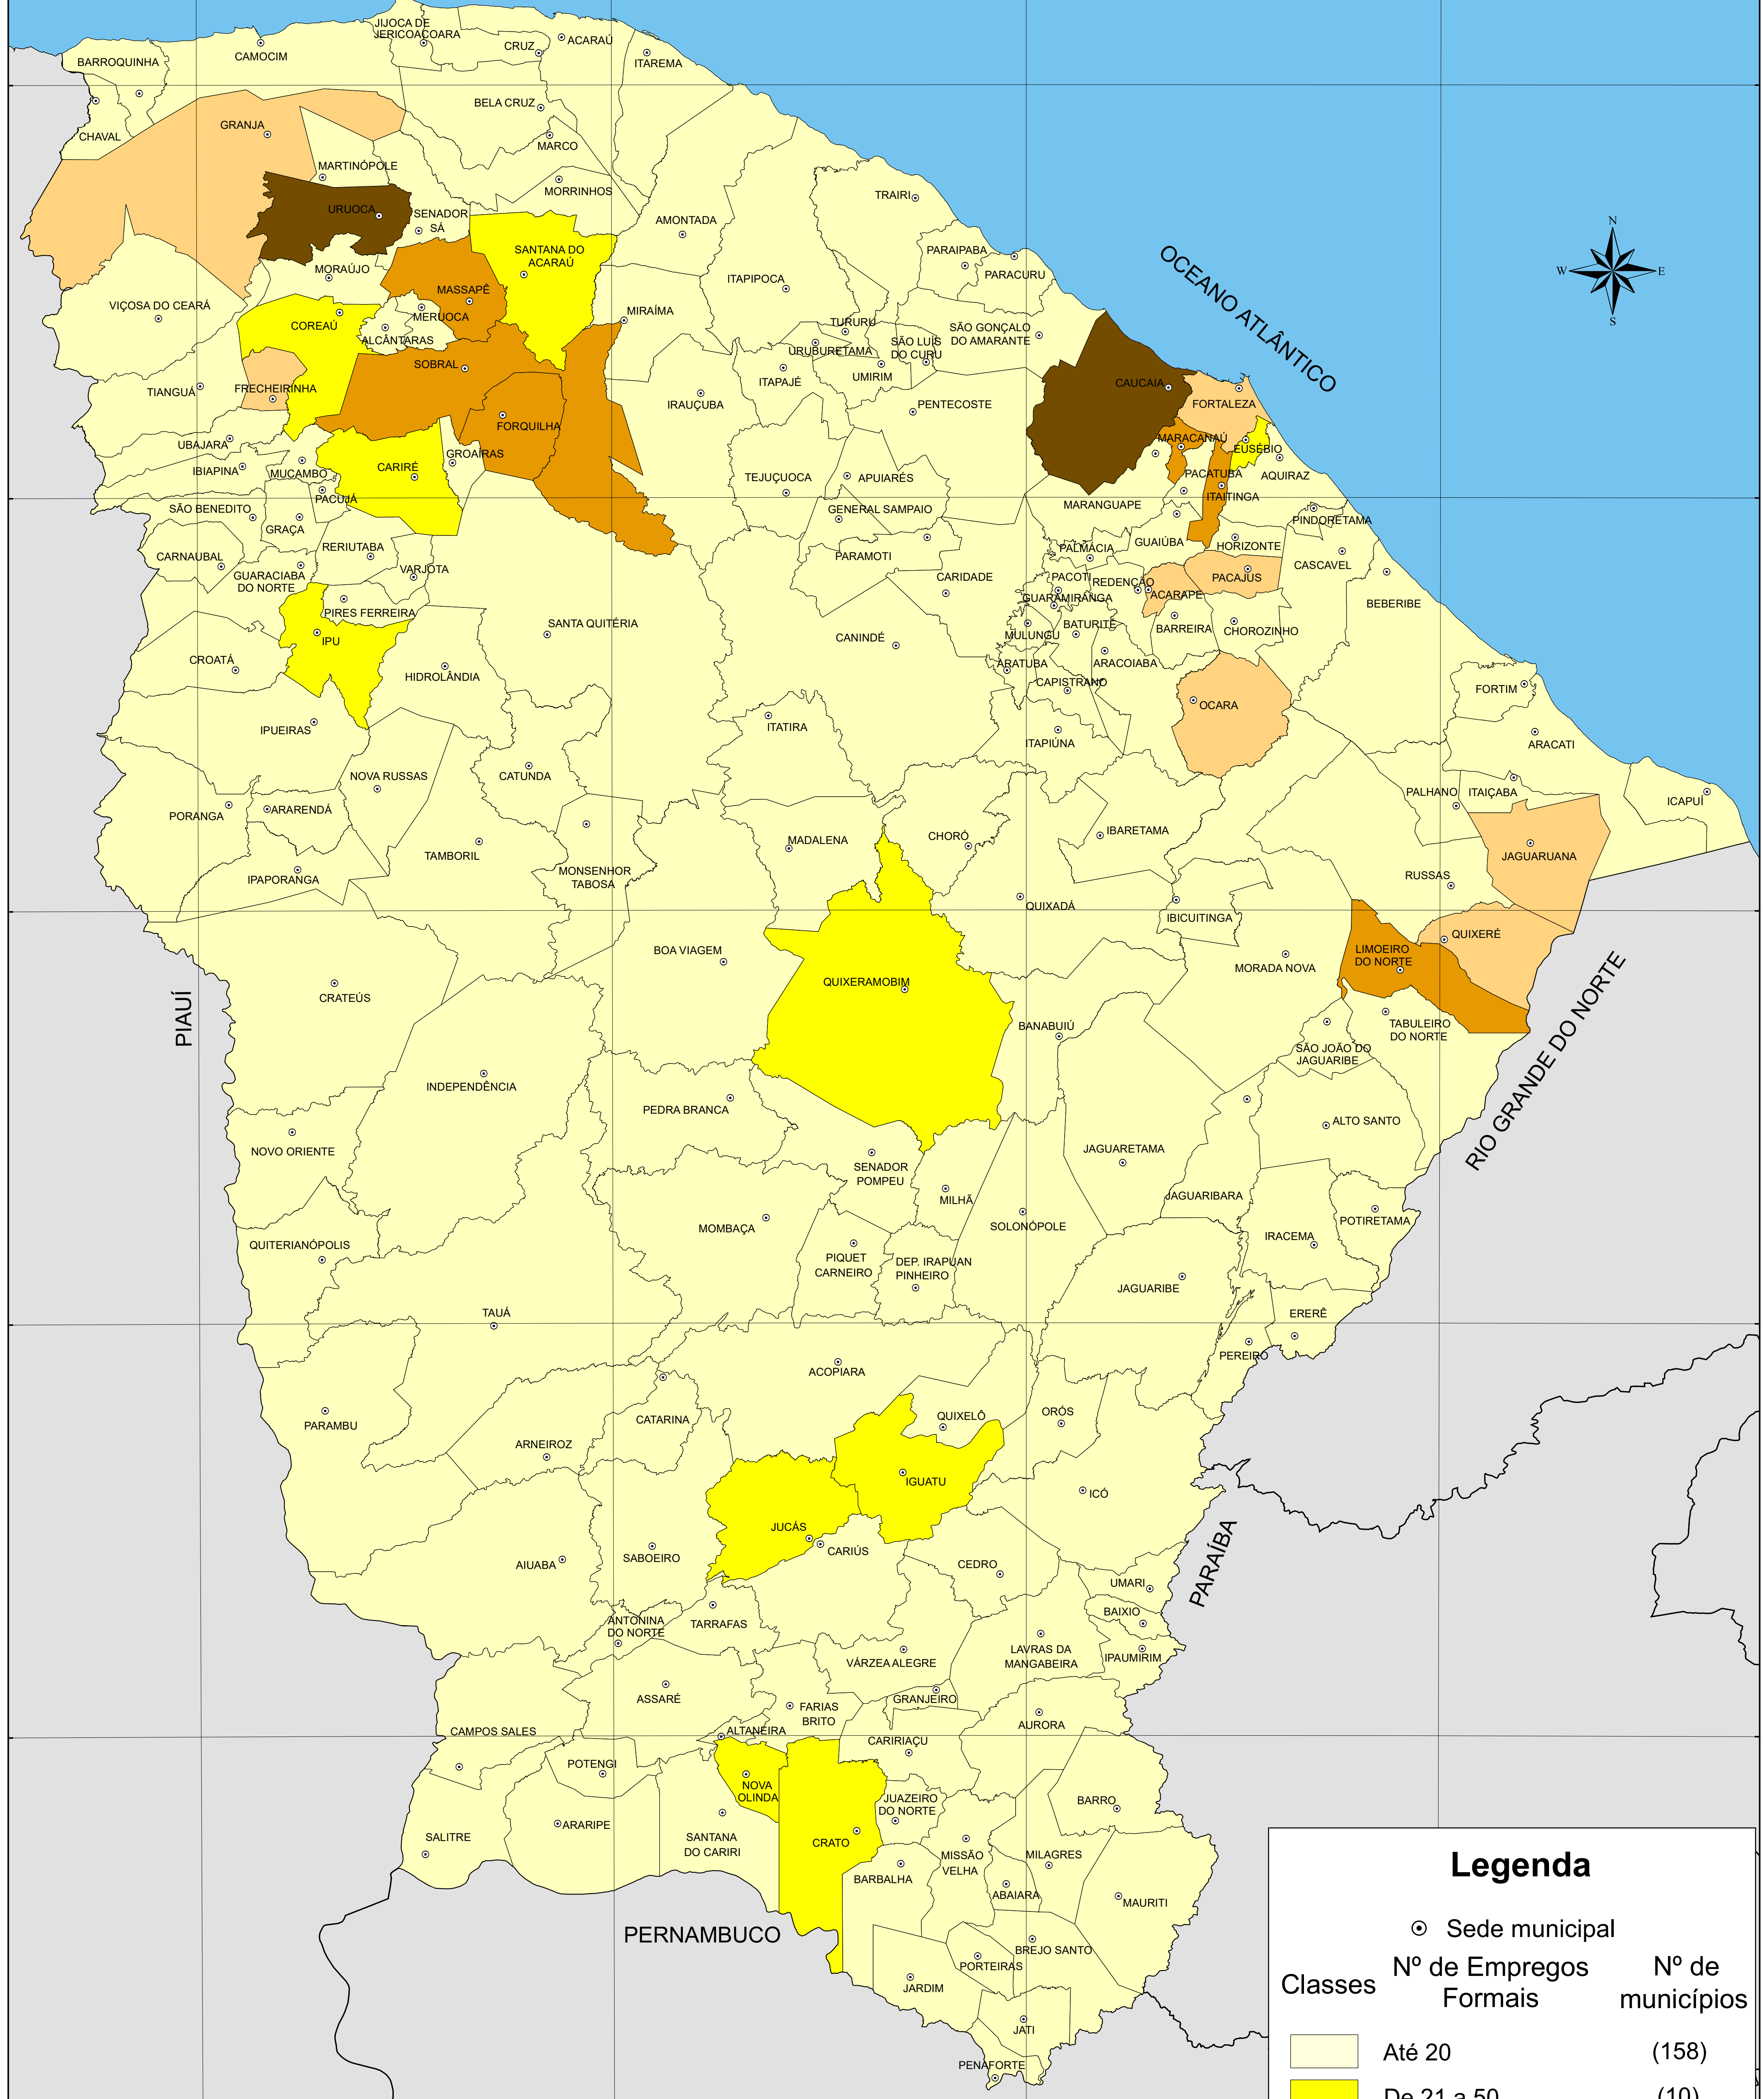

# NÚMERO DE EMPREGOS FORMAIS POR ATIVIDADE EXTRATIVA MINERAL - 2021

**Legenda**

⊙ Sede municipal

Classes	Nº de Empregos Formais	Nº de municípios
	Até 20	(158)
	De 21 a 50	(10)
	De 51 a 100	(08)
	De 101 a 300	(06)
	De 301 a 426	(02)