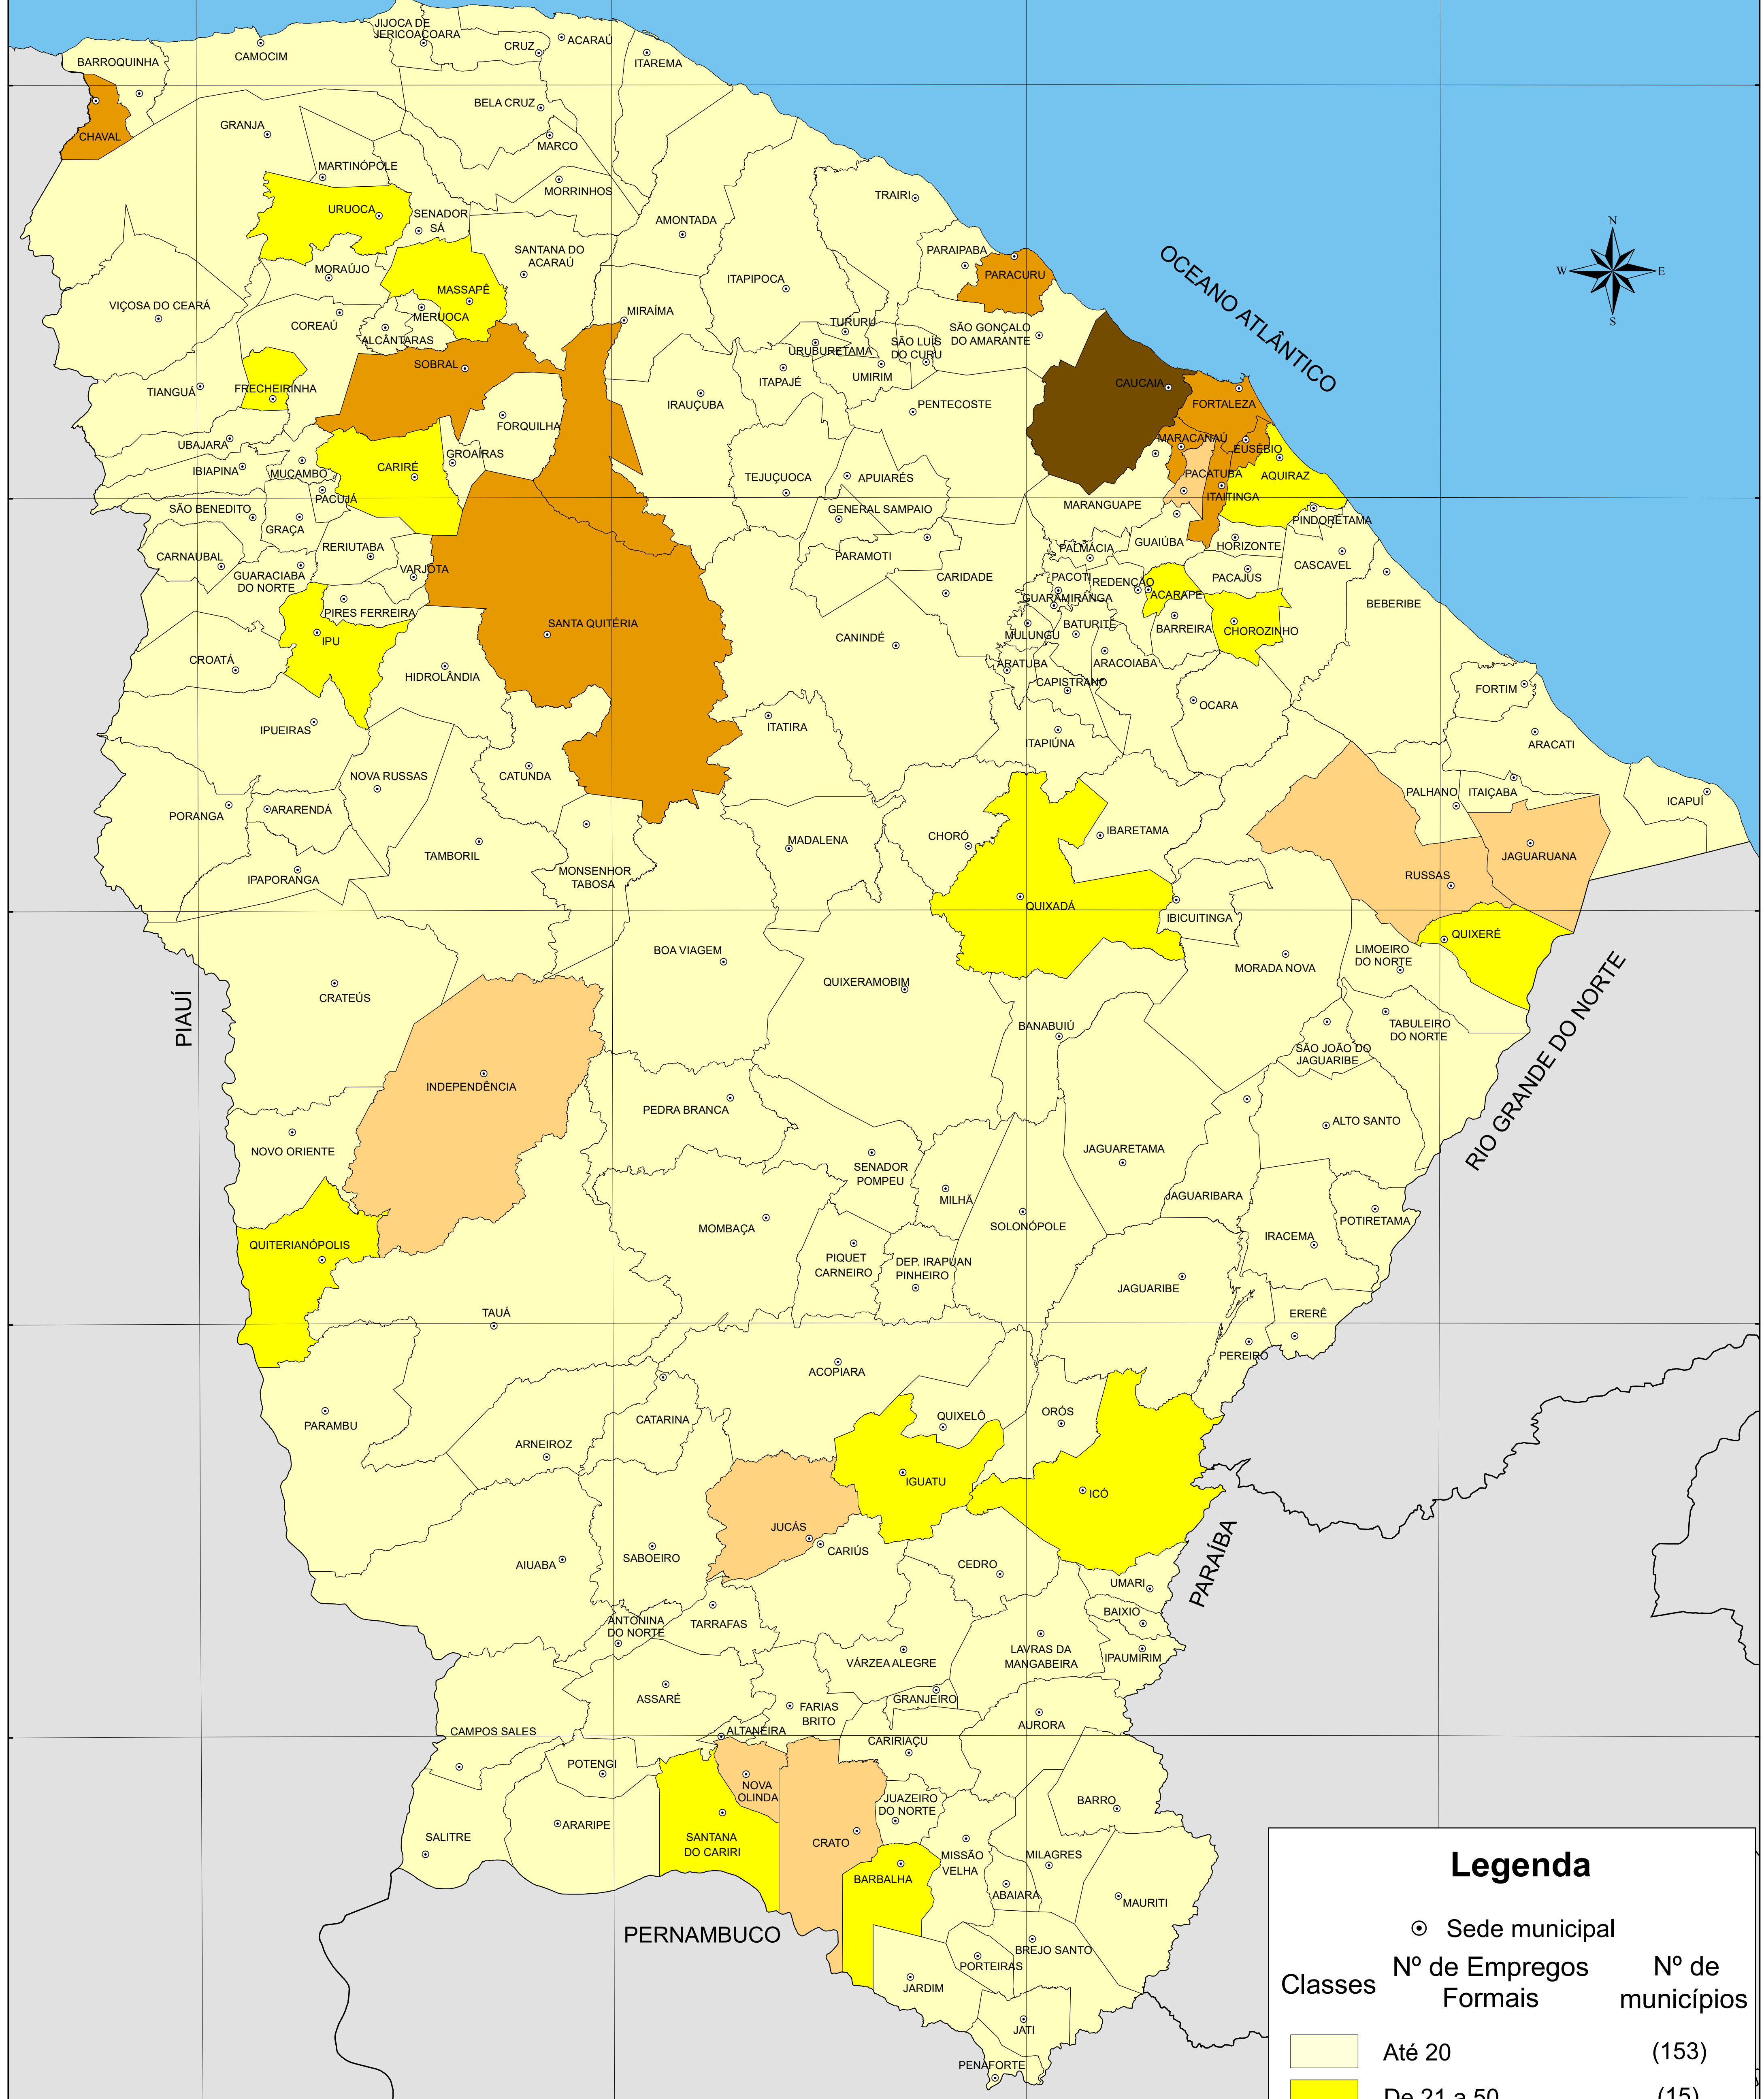

# NÚMERO DE EMPREGOS FORMAIS POR ATIVIDADE EXTRATIVA MINERAL - 2015

**Legenda**

⊙ Sede municipal

Classes	Nº de Empregos Formais	Nº de municípios
	Até 20	(153)
	De 21 a 50	(15)
	De 51 a 100	(07)
	De 101 a 300	(08)
	De 301 a 801	(01)