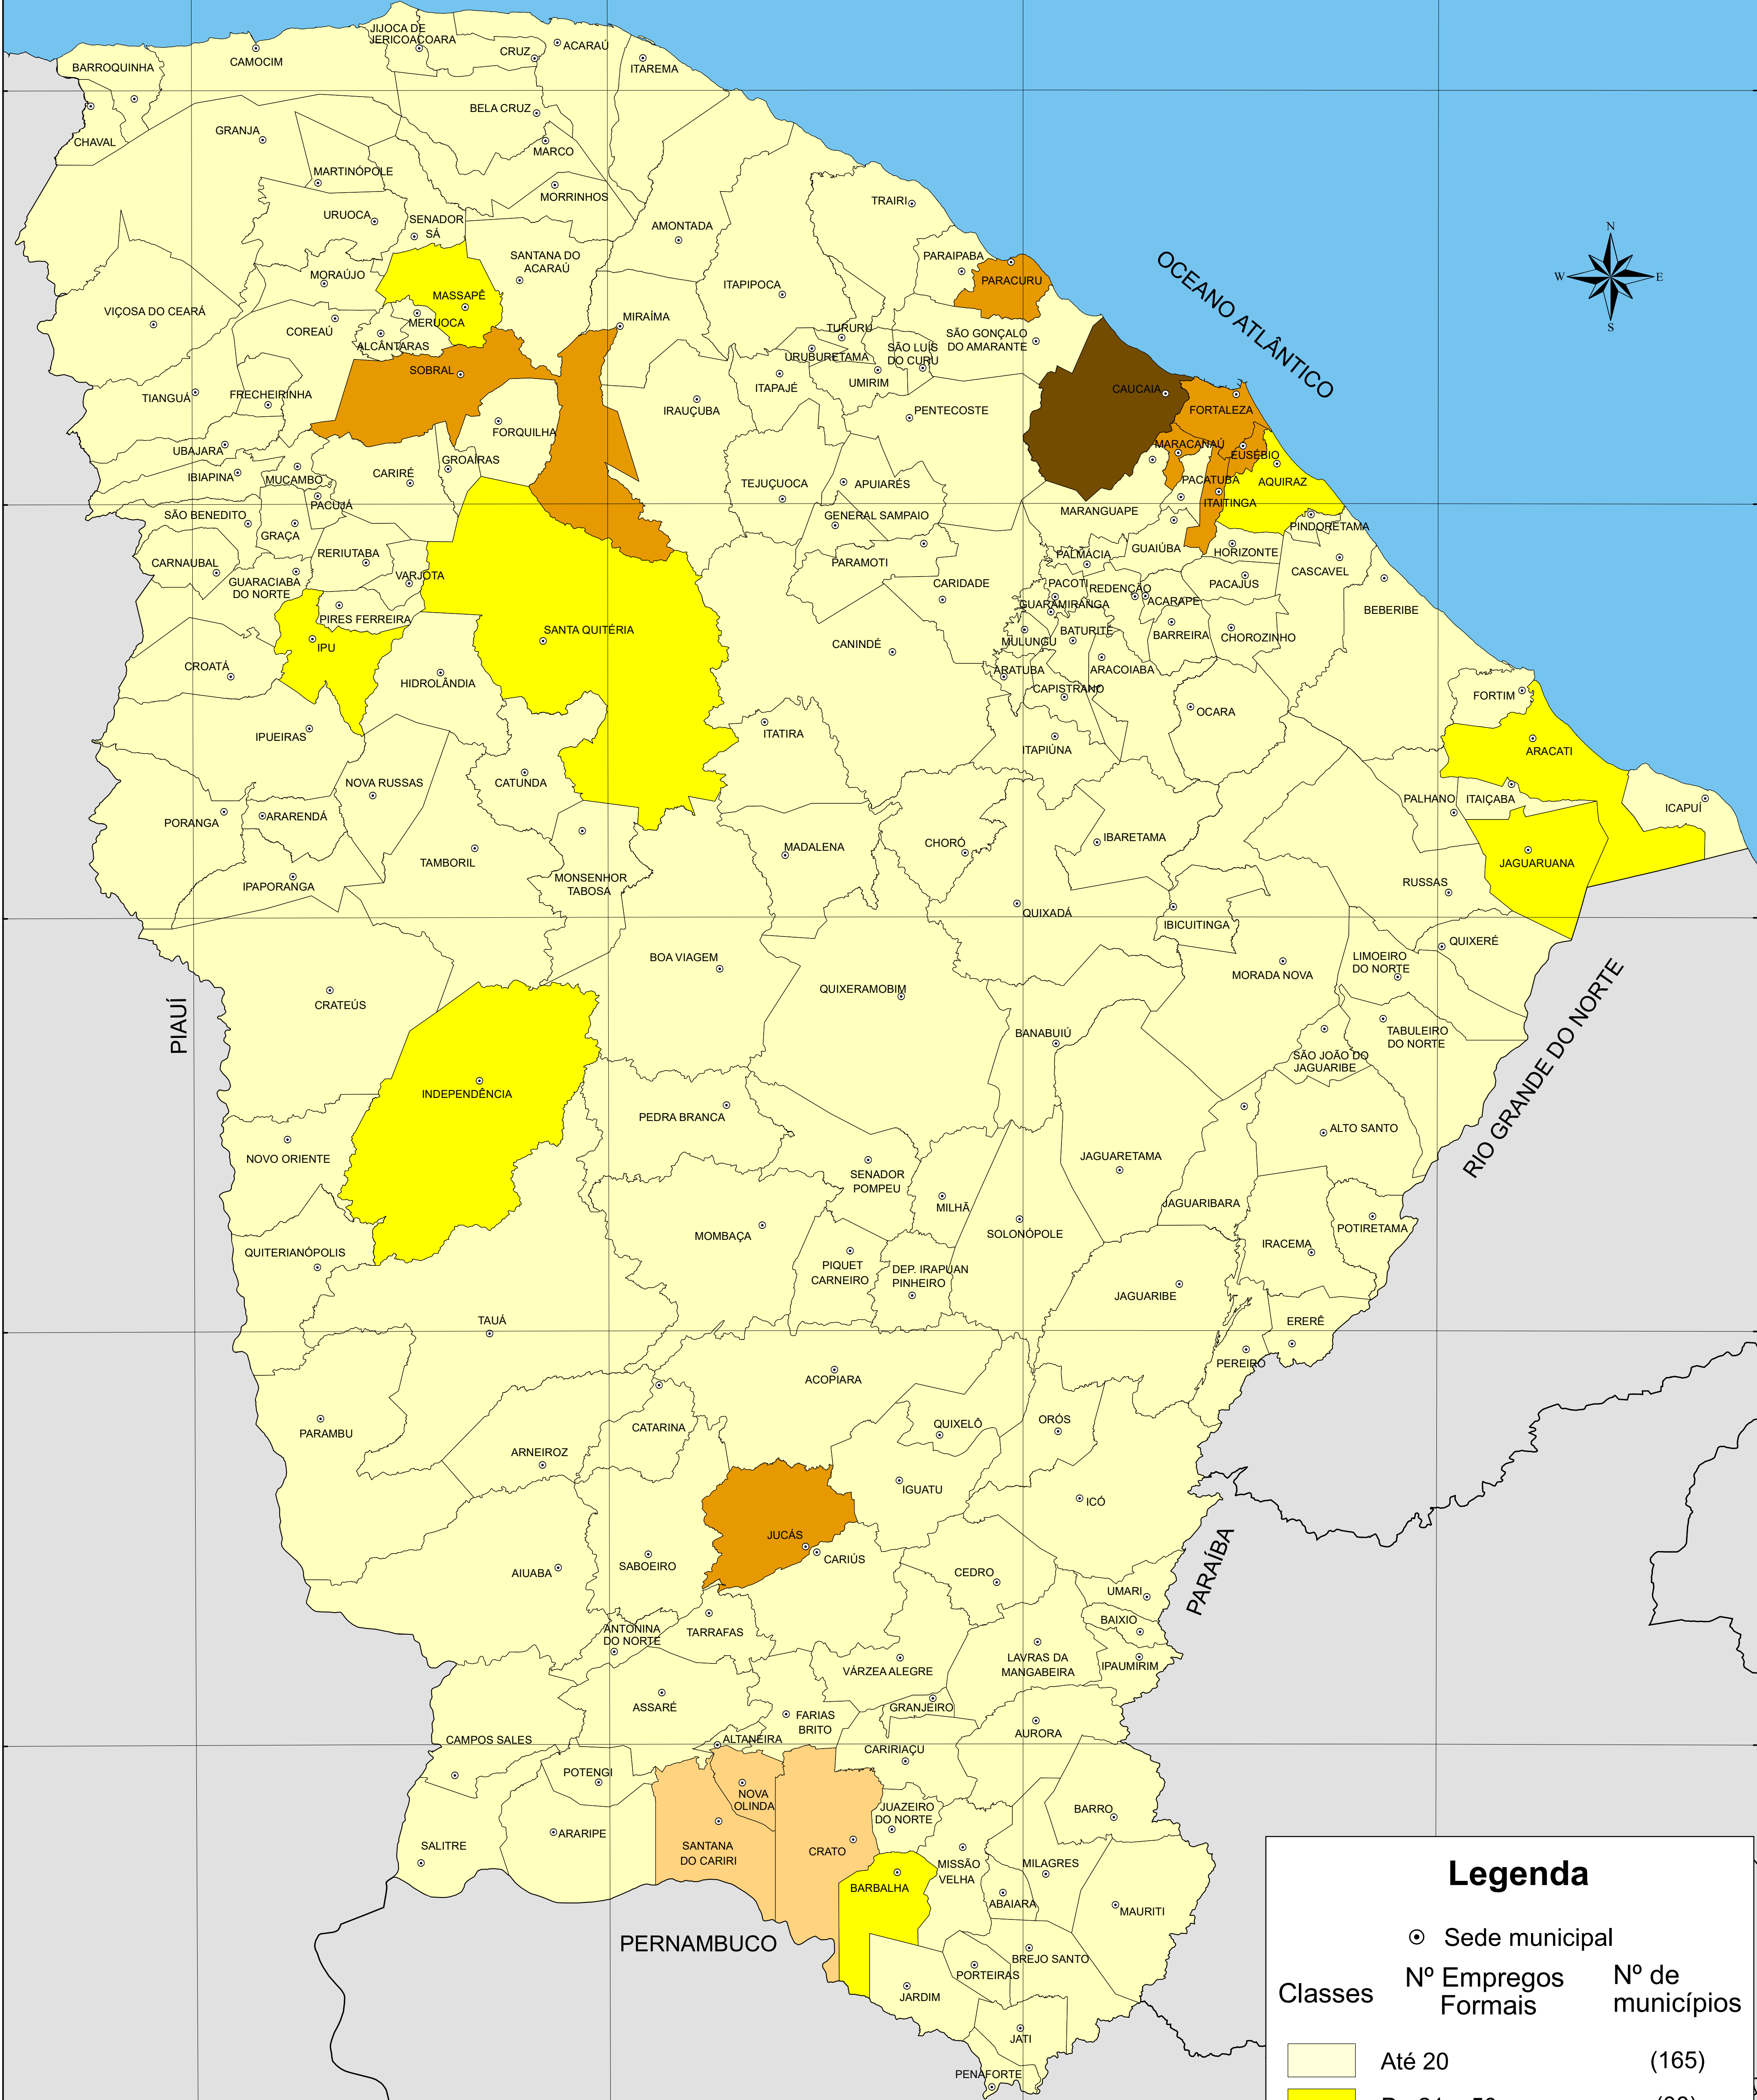

NÚMERO DE EMPREGOS FORMAIS POR ATIVIDADE EXTRATIVA MINERAL - 2010

Legenda

⊙ Sede municipal

Classes	Nº Empregos Formais	Nº de municípios
	Até 20	(165)
	De 21 a 50	(08)
	De 51 a 100	(03)
	De 101 a 300	(07)
	De 301 a 393	(01)