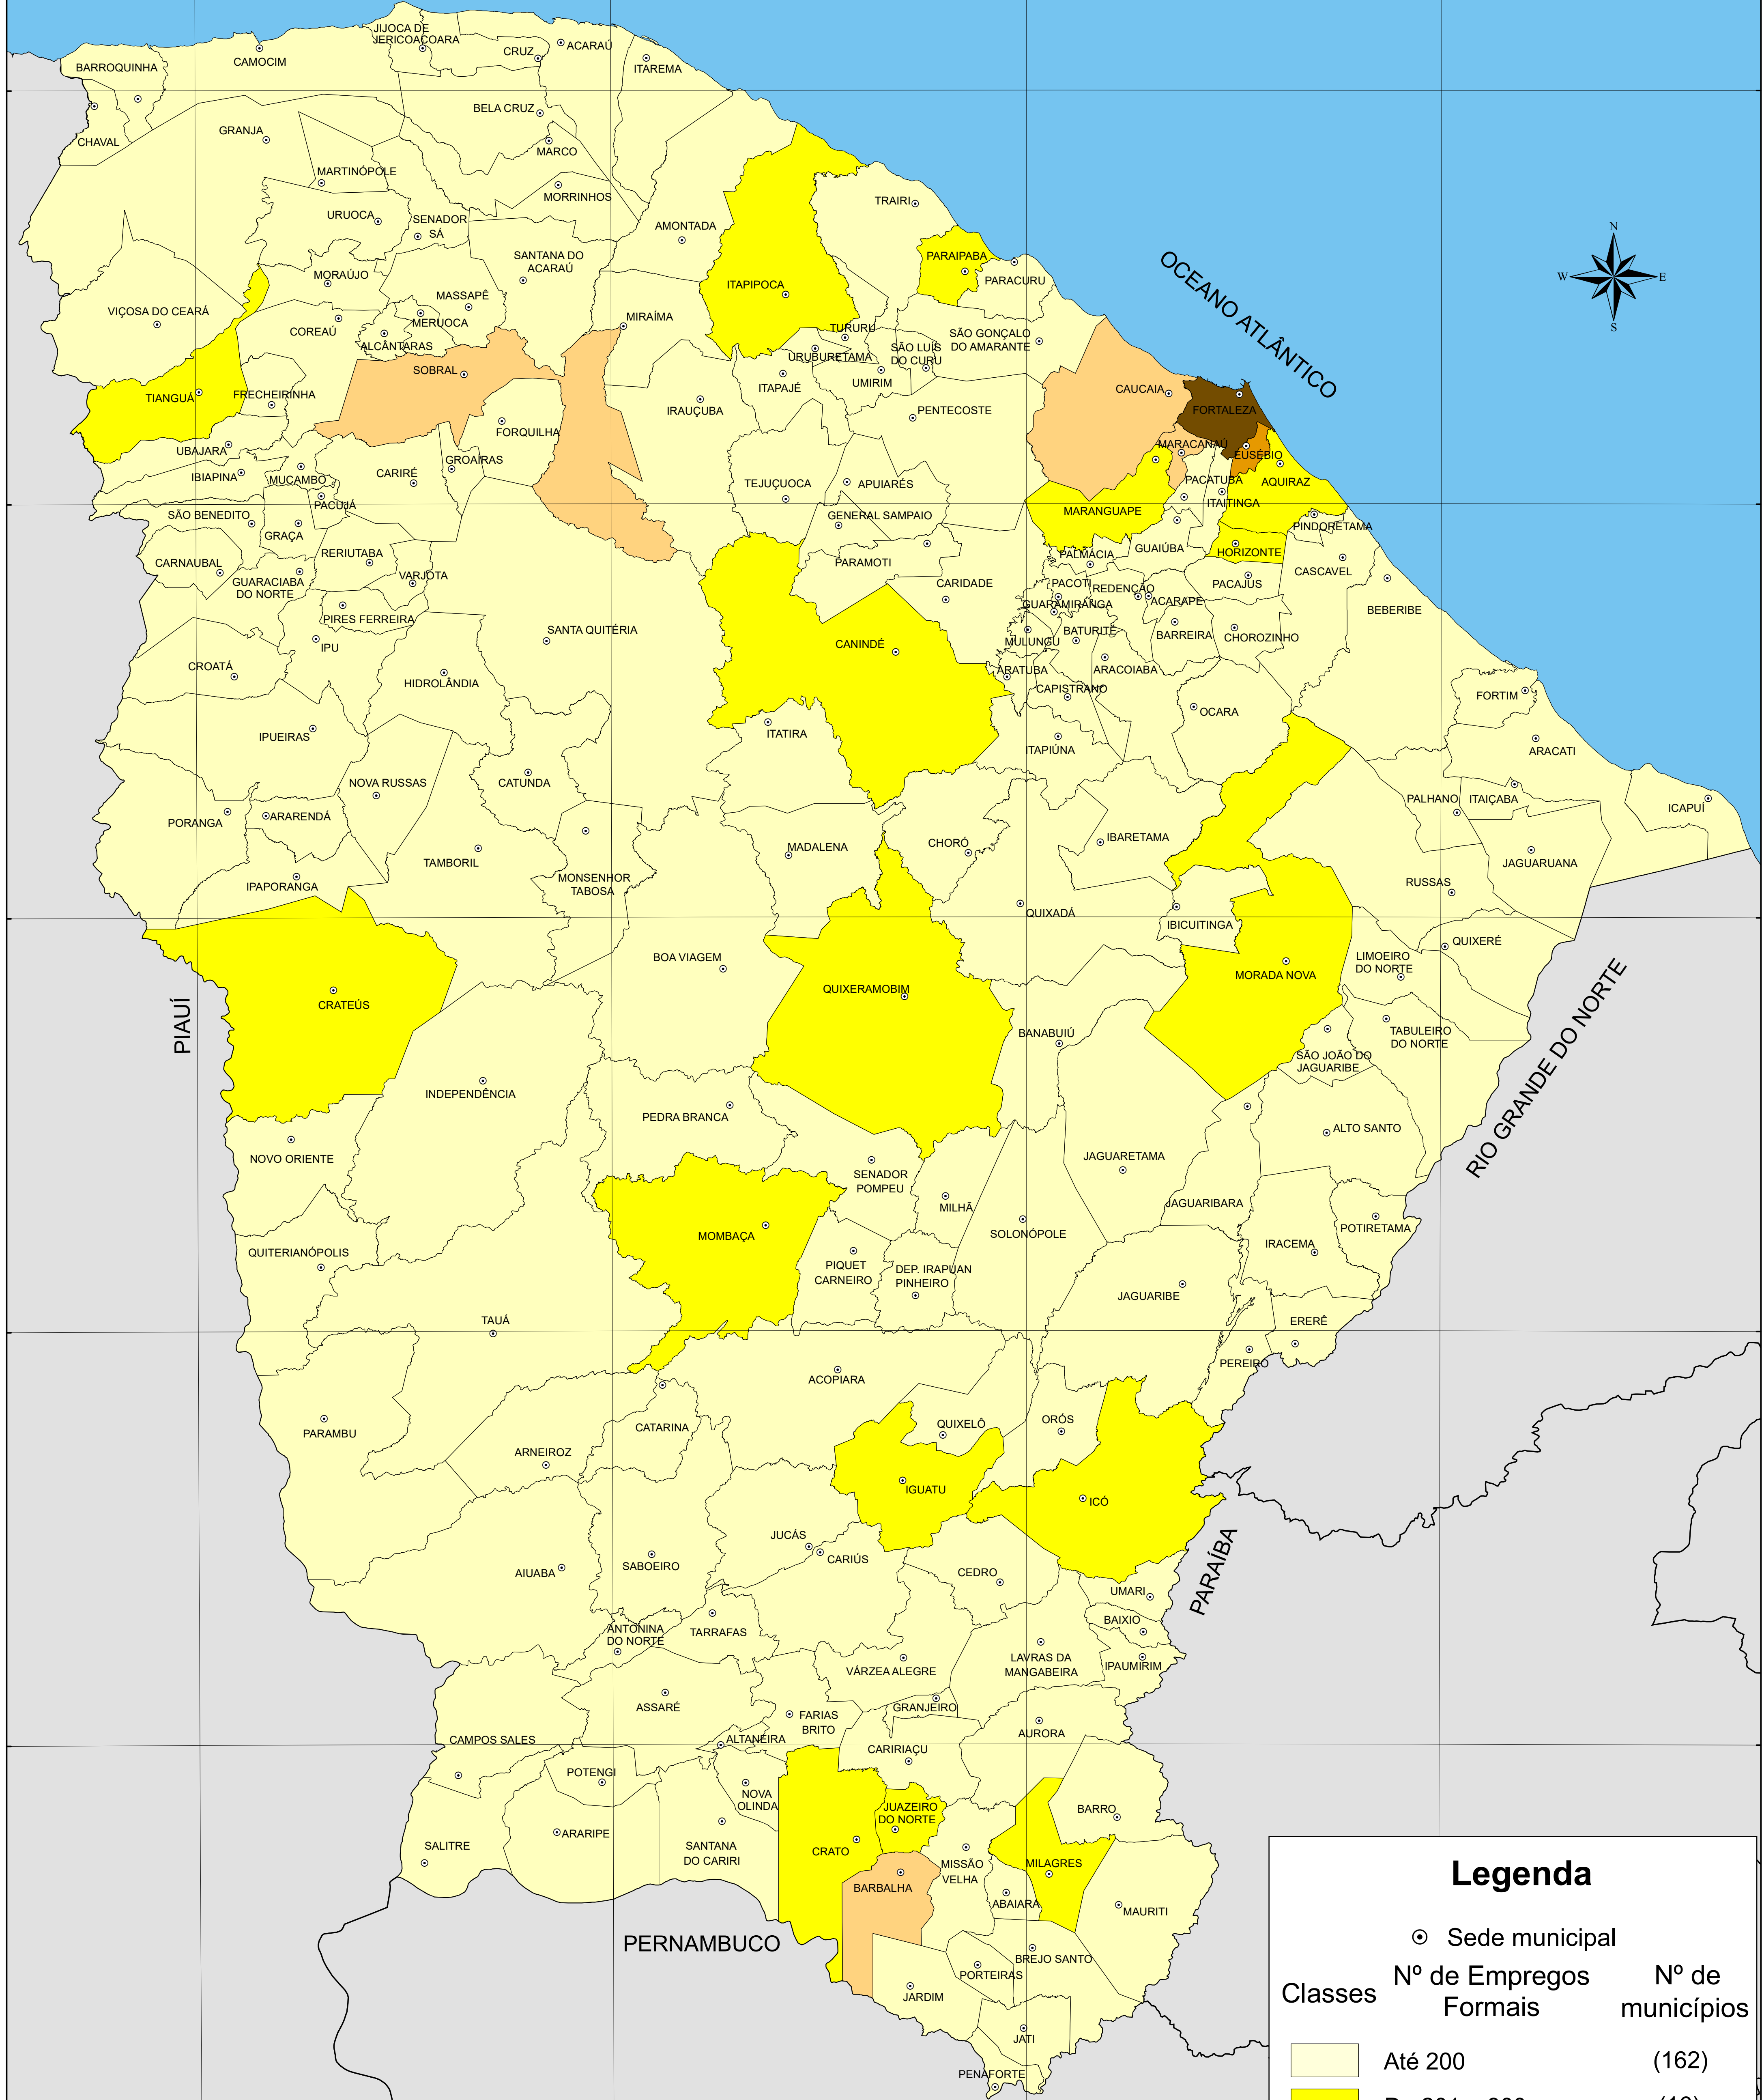

NÚMERO DE EMPREGOS FORMAIS POR ATIVIDADE CONSTRUÇÃO CIVIL - 2021

Legenda

⊙ Sede municipal

Classes	Nº de Empregos Formais	Nº de municípios
	Até 200	(162)
	De 201 a 800	(16)
	De 801 a 2.000	(04)
	De 2.001 a 10.000	(01)
	De 10.001 a 42.853	(01)