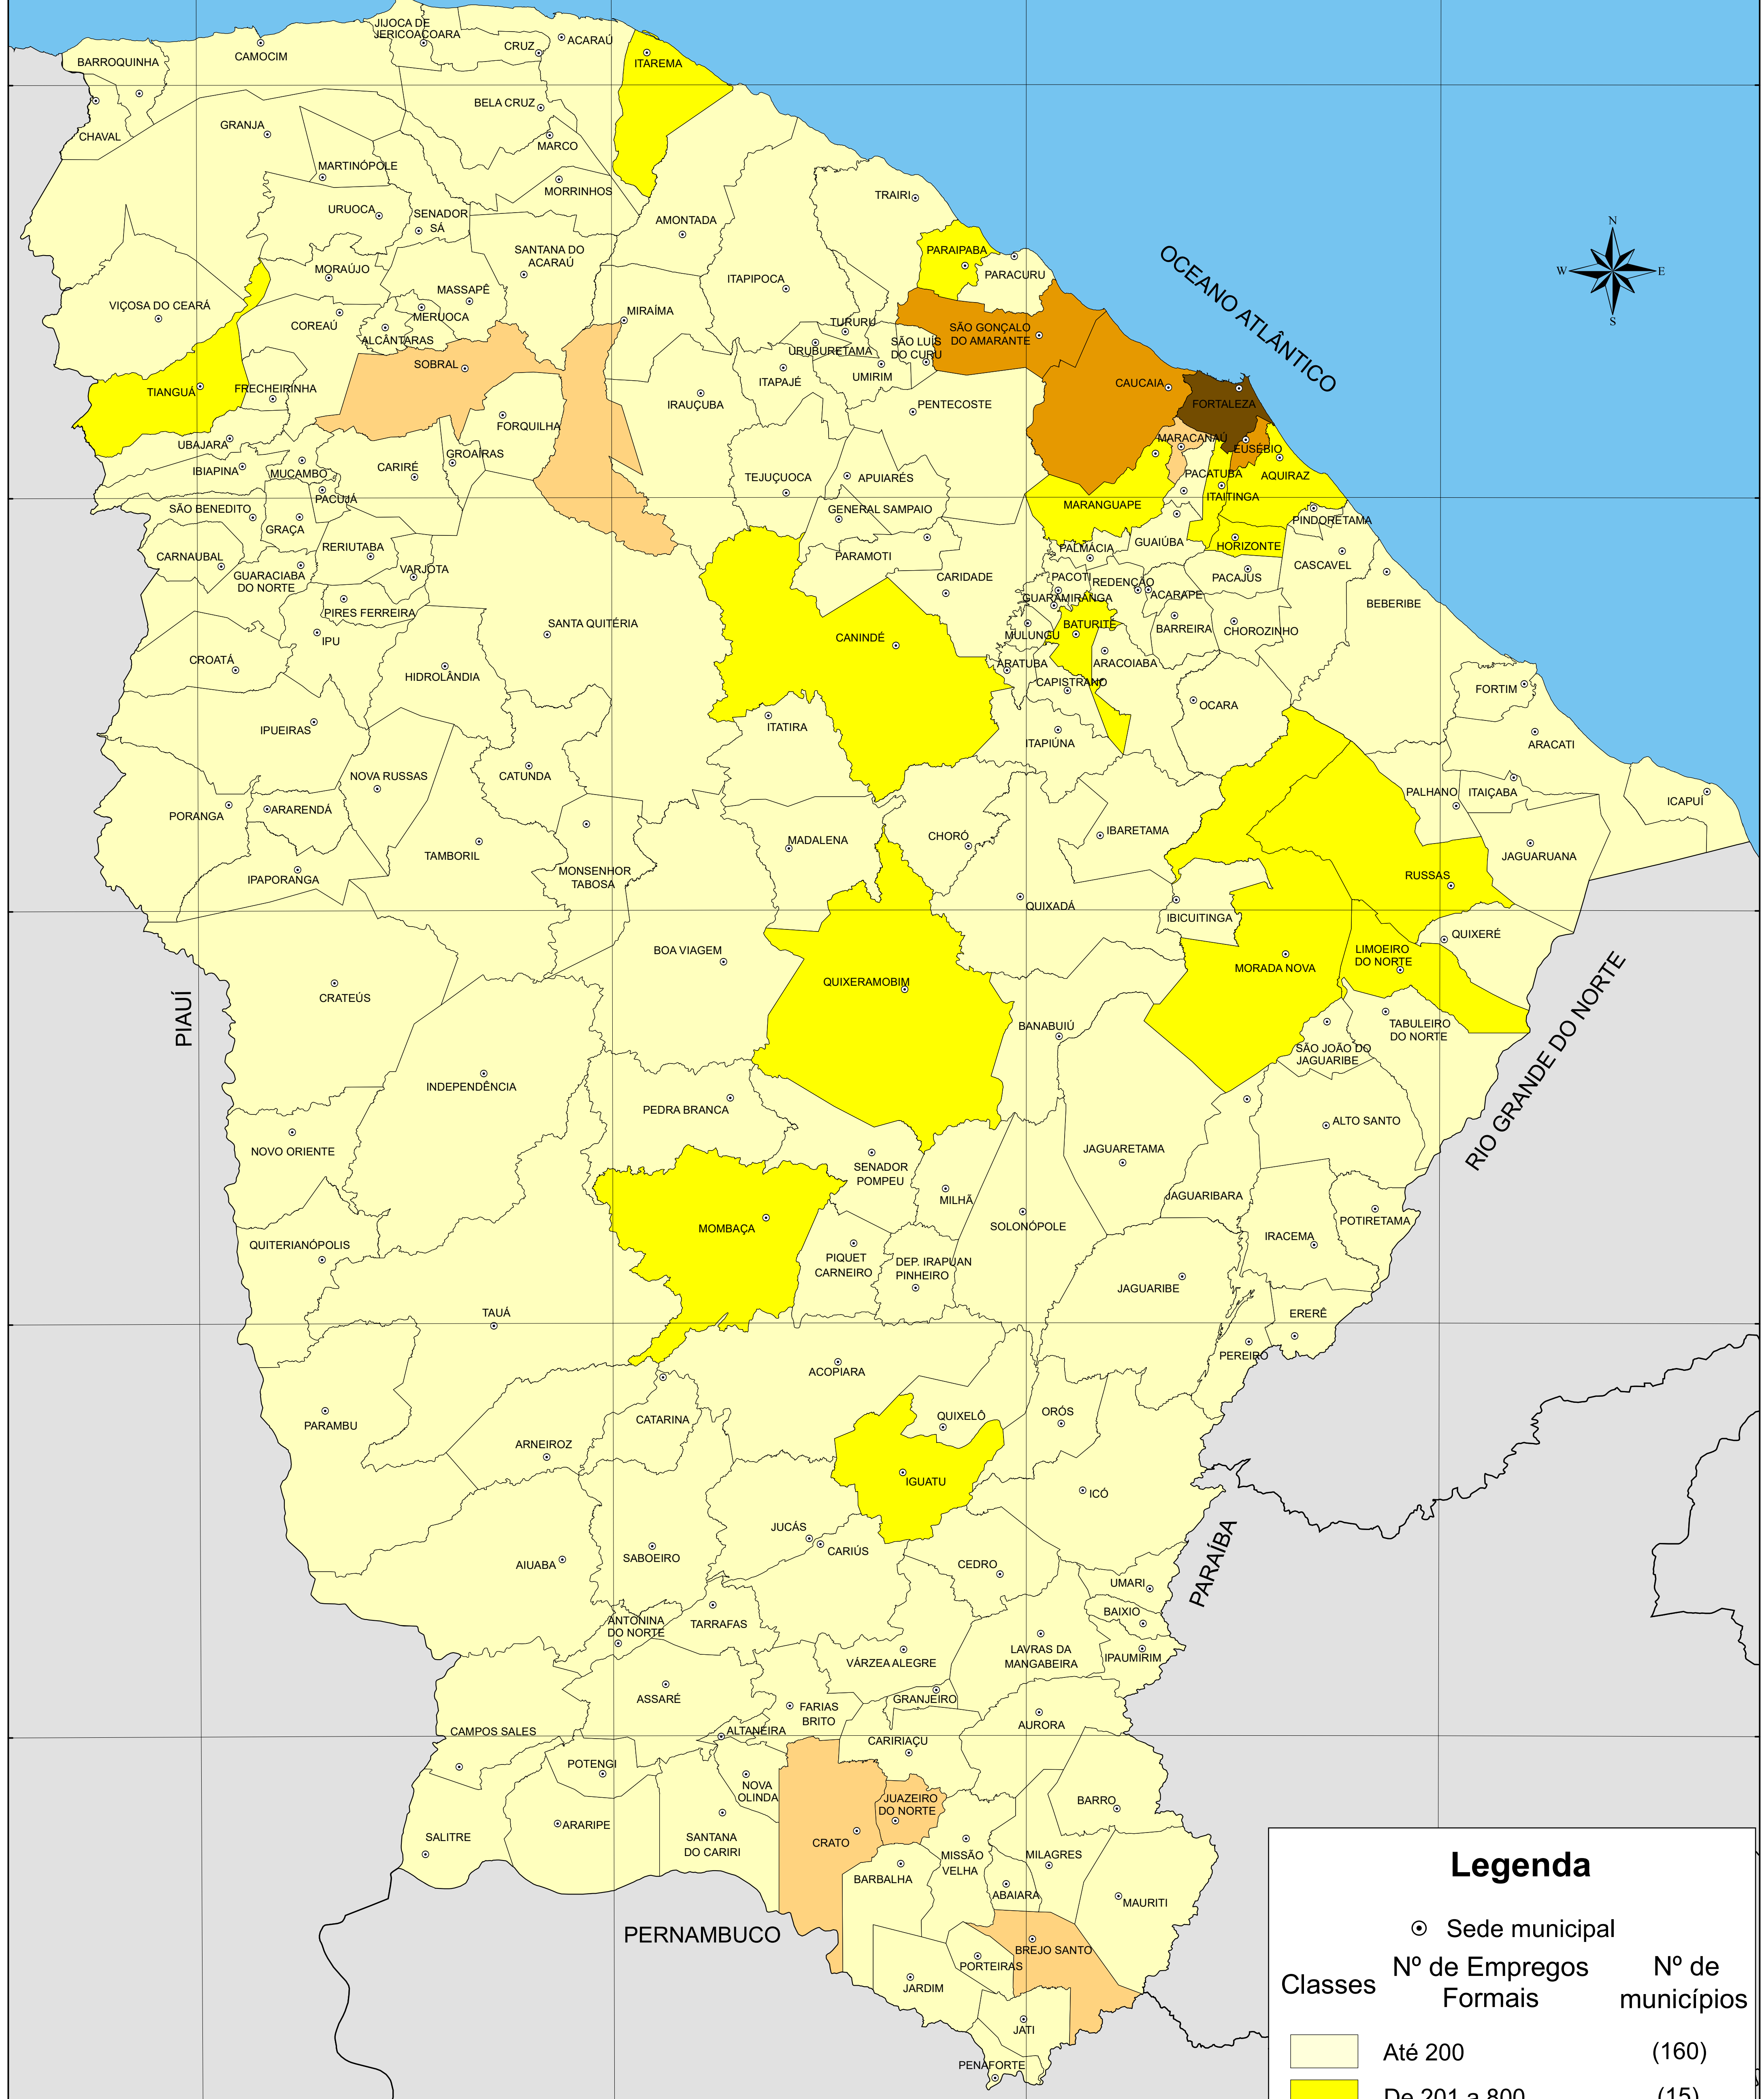

NÚMERO DE EMPREGOS FORMAIS POR ATIVIDADE CONSTRUÇÃO CIVIL - 2015

Legenda

⊙ Sede municipal

Classes	Nº de Empregos Formais	Nº de municípios
	Até 200	(160)
	De 201 a 800	(15)
	De 801 a 2000	(05)
	De 2.001 a 10.000	(03)
	De 10.001 a 53.643	(01)