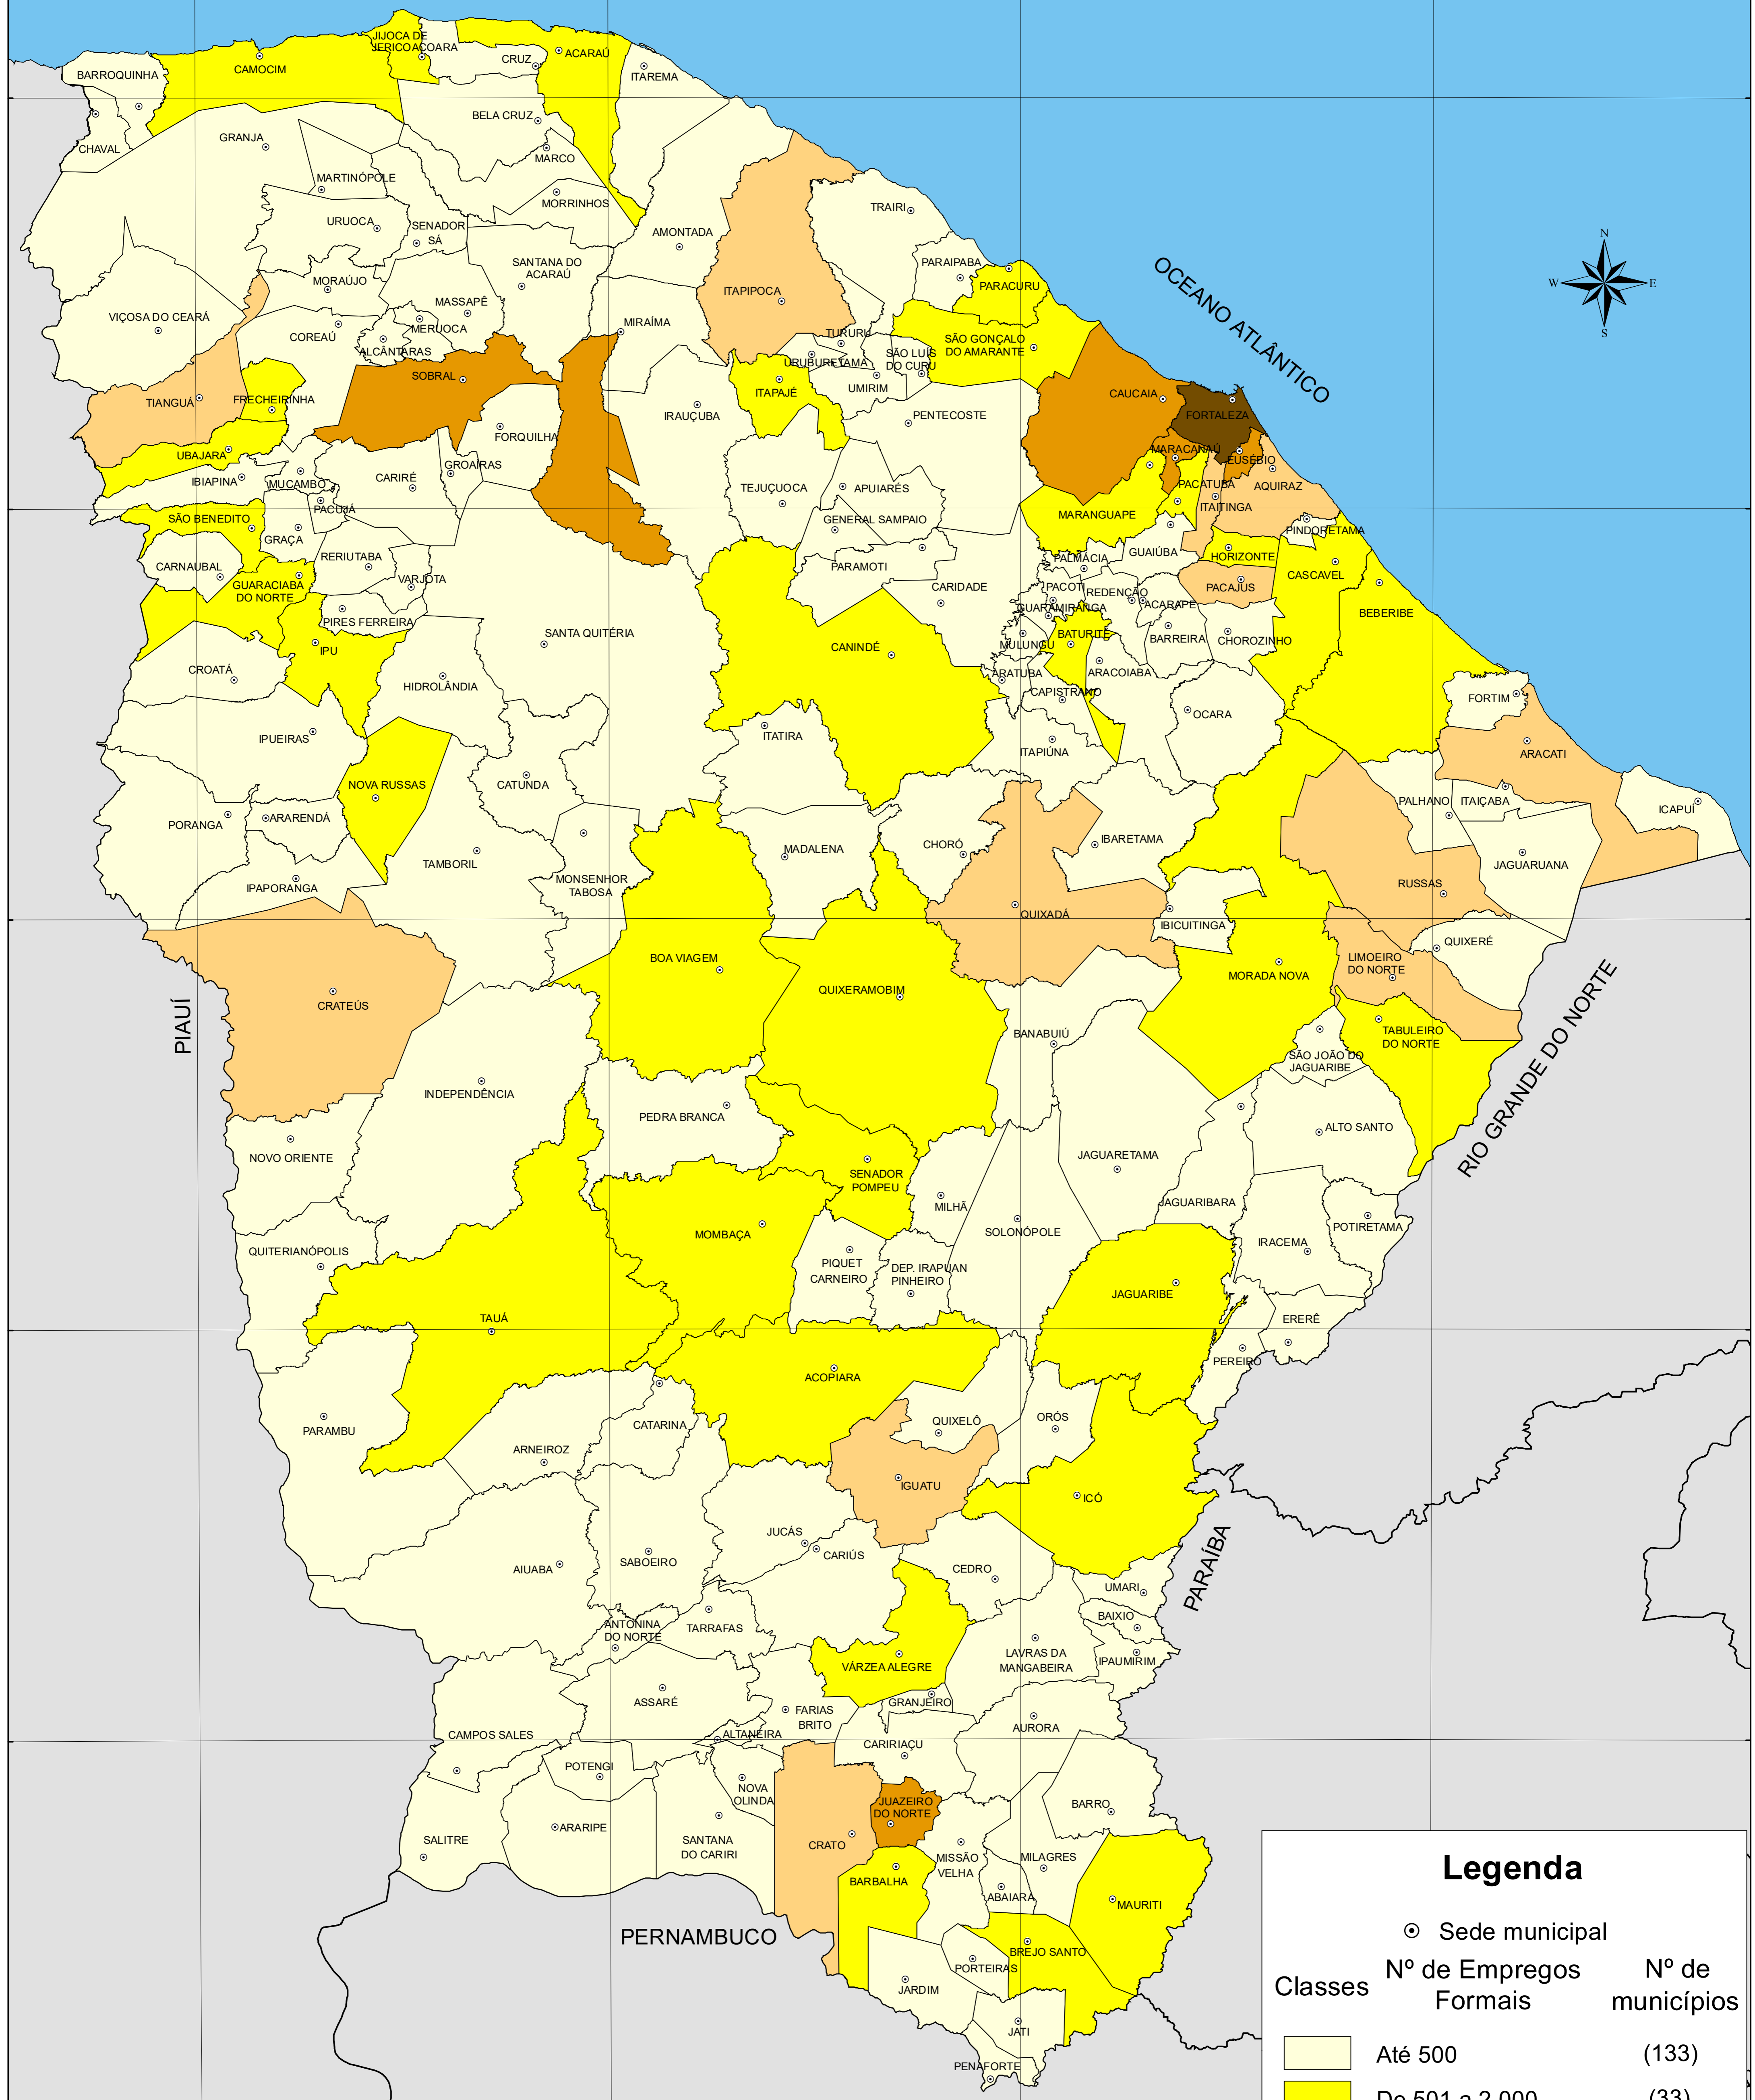

# NÚMERO DE EMPREGOS FORMAIS POR ATIVIDADE COMÉRCIO - 2022

**Legenda**

⊙ Sede municipal

| Classes | Nº de Empregos Formais | Nº de municípios |
|---------|------------------------|------------------|
|         | Até 500                | (133)            |
|         | De 501 a 2.000         | (33)             |
|         | De 2.001 a 5.000       | (12)             |
|         | De 5.001 a 20.000      | (05)             |
|         | De 20.001 a 140.996    | (01)             |