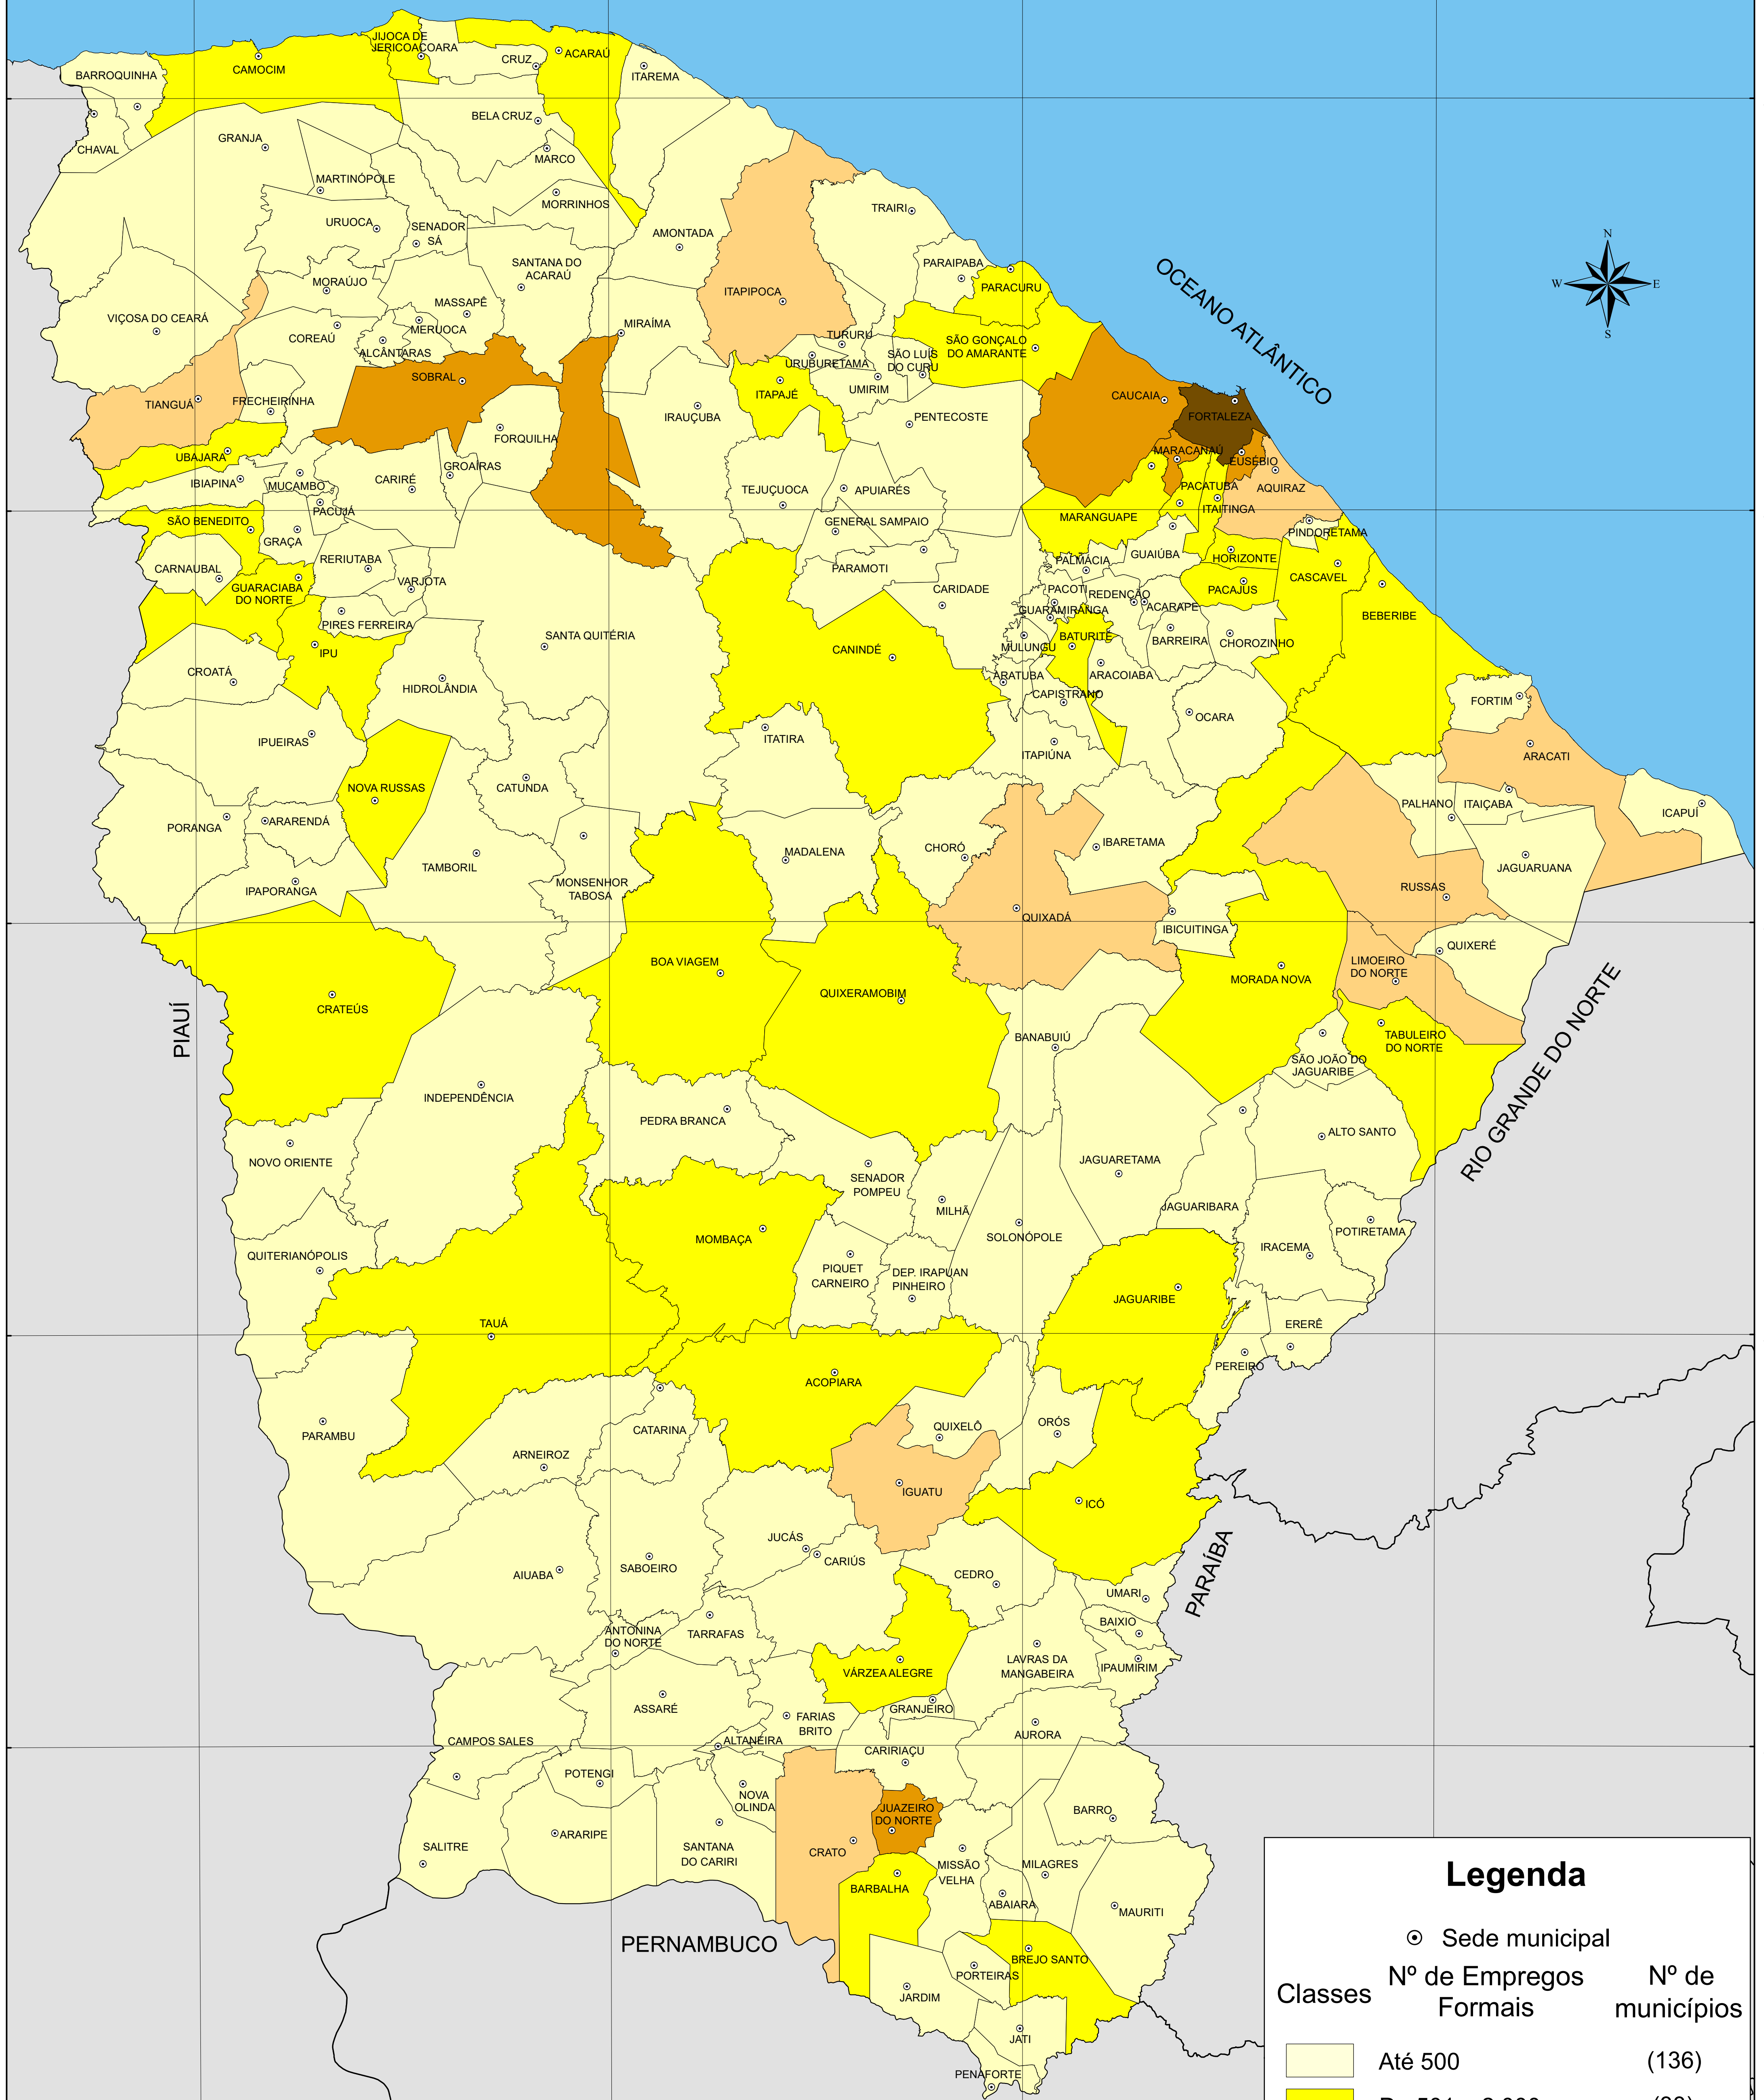

NÚMERO DE EMPREGOS FORMAIS POR ATIVIDADE COMÉRCIO - 2021

Legenda

⊙ Sede municipal

Classes	Nº de Empregos Formais	Nº de municípios
	Até 500	(136)
	De 501 a 2.000	(33)
	De 2.001 a 5.000	(09)
	De 5.001 a 20.000	(05)
	De 20.001 a 132.733	(01)