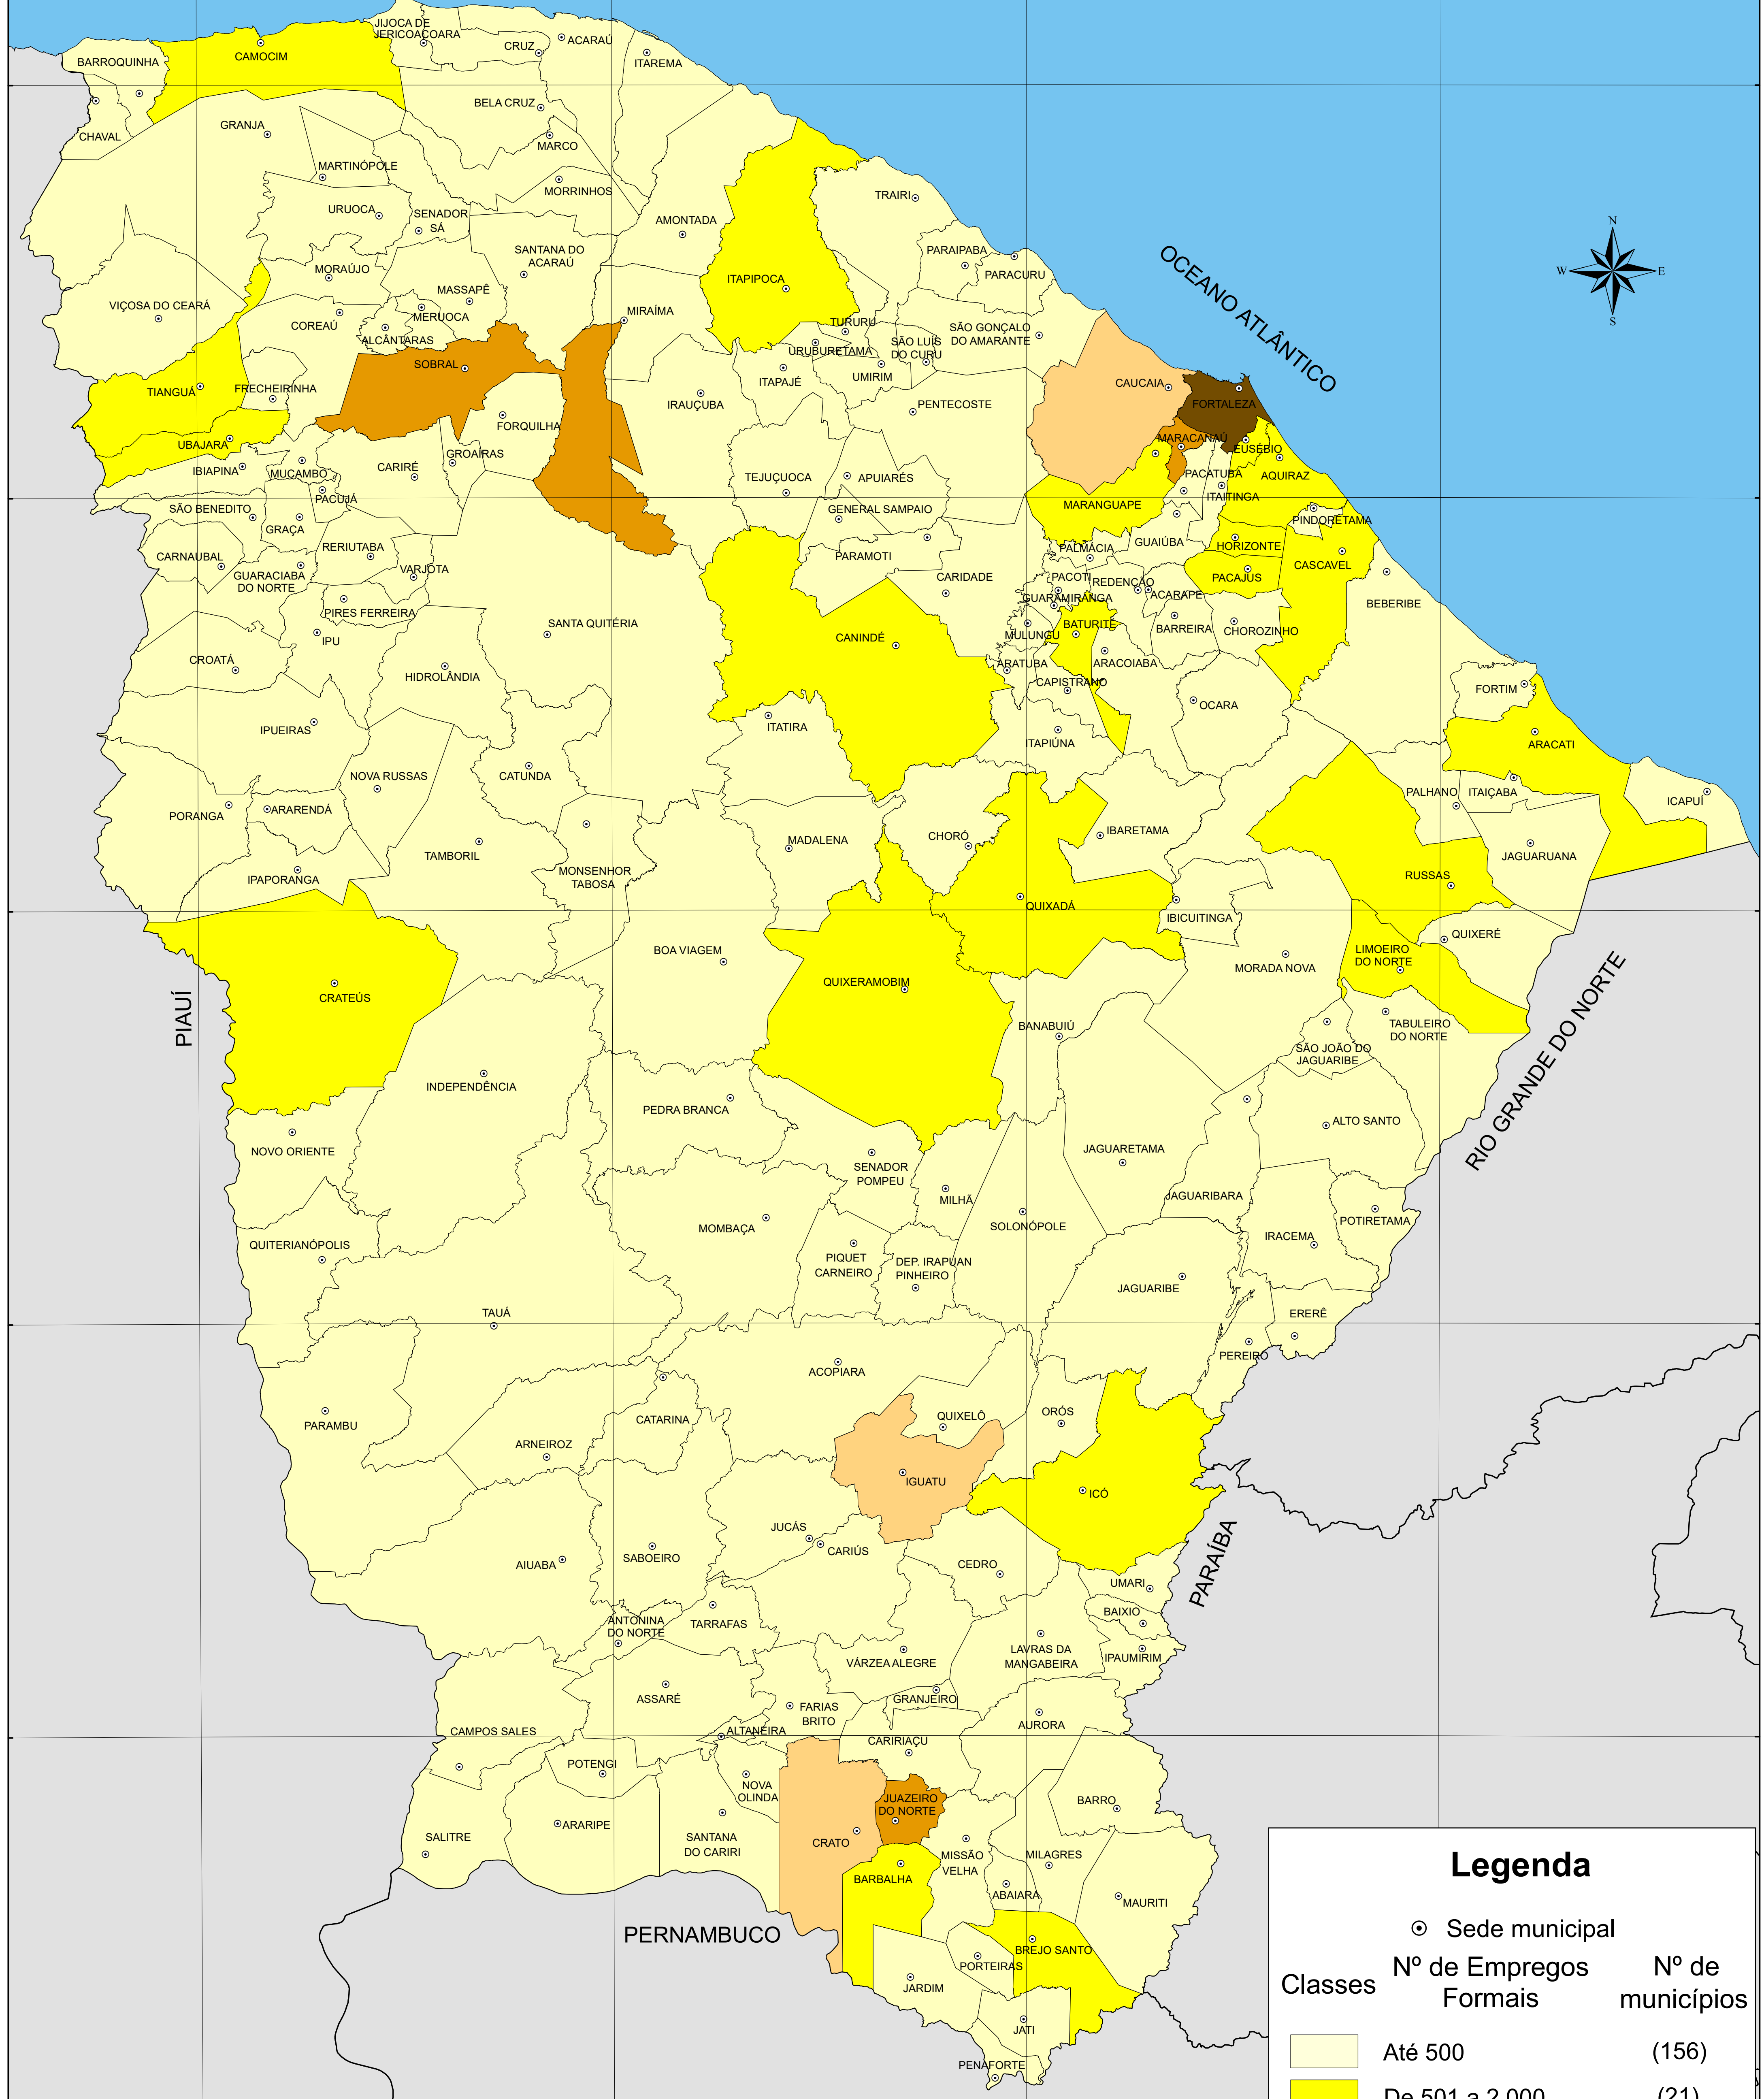

# NÚMERO DE EMPREGOS FORMAIS POR ATIVIDADE COMÉRCIO - 2010

**Legenda**

⊙ Sede municipal

Classes	Nº de Empregos Formais	Nº de municípios
	Até 500	(156)
	De 501 a 2.000	(21)
	De 2.001 a 5.000	(03)
	De 5.001 a 20.000	(03)
	De 20.001 a 103.886	(01)