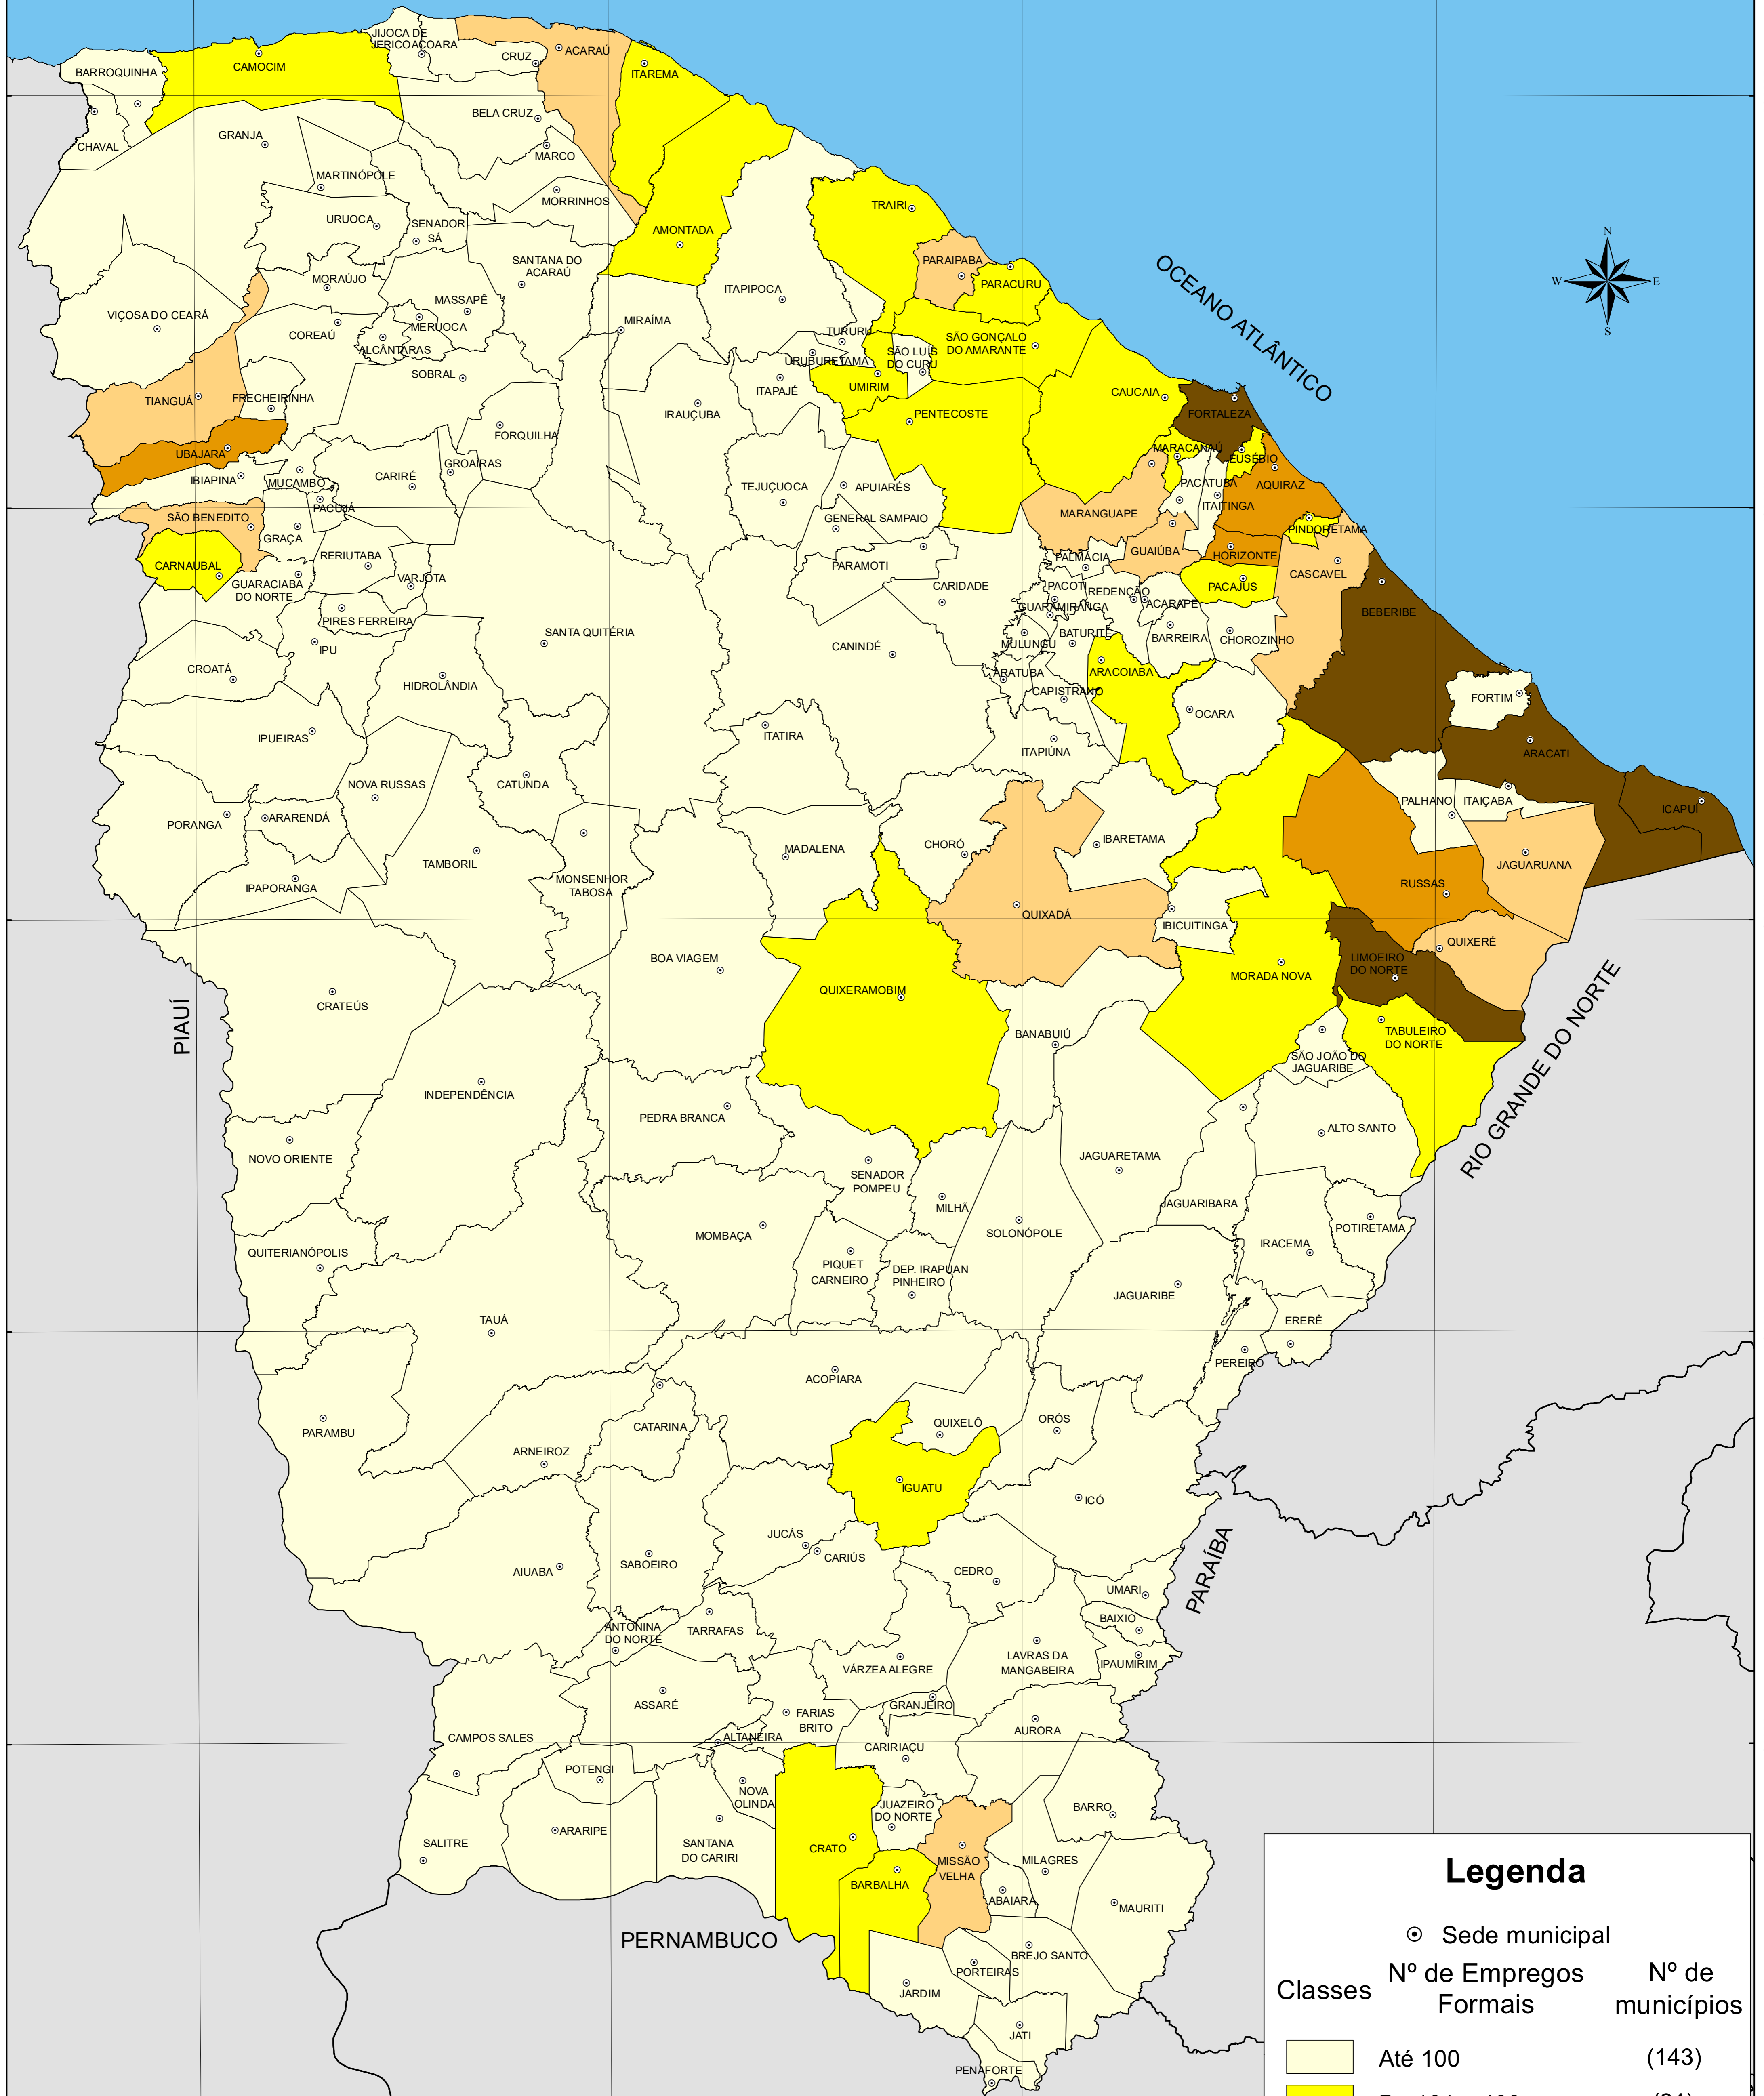

NÚMERO DE EMPREGOS FORMAIS POR ATIVIDADE AGROPECUARIA, EXTRAÇÃO VEGETAL, CAÇA E PESCA - 2022

Legenda		
Classes	Nº de Empregos Formais	Nº de municípios
	Até 100	(143)
	De 101 a 400	(21)
	De 401 a 800	(11)
	De 801 a 1.500	(04)
	De 1.501 a 2.633	(05)