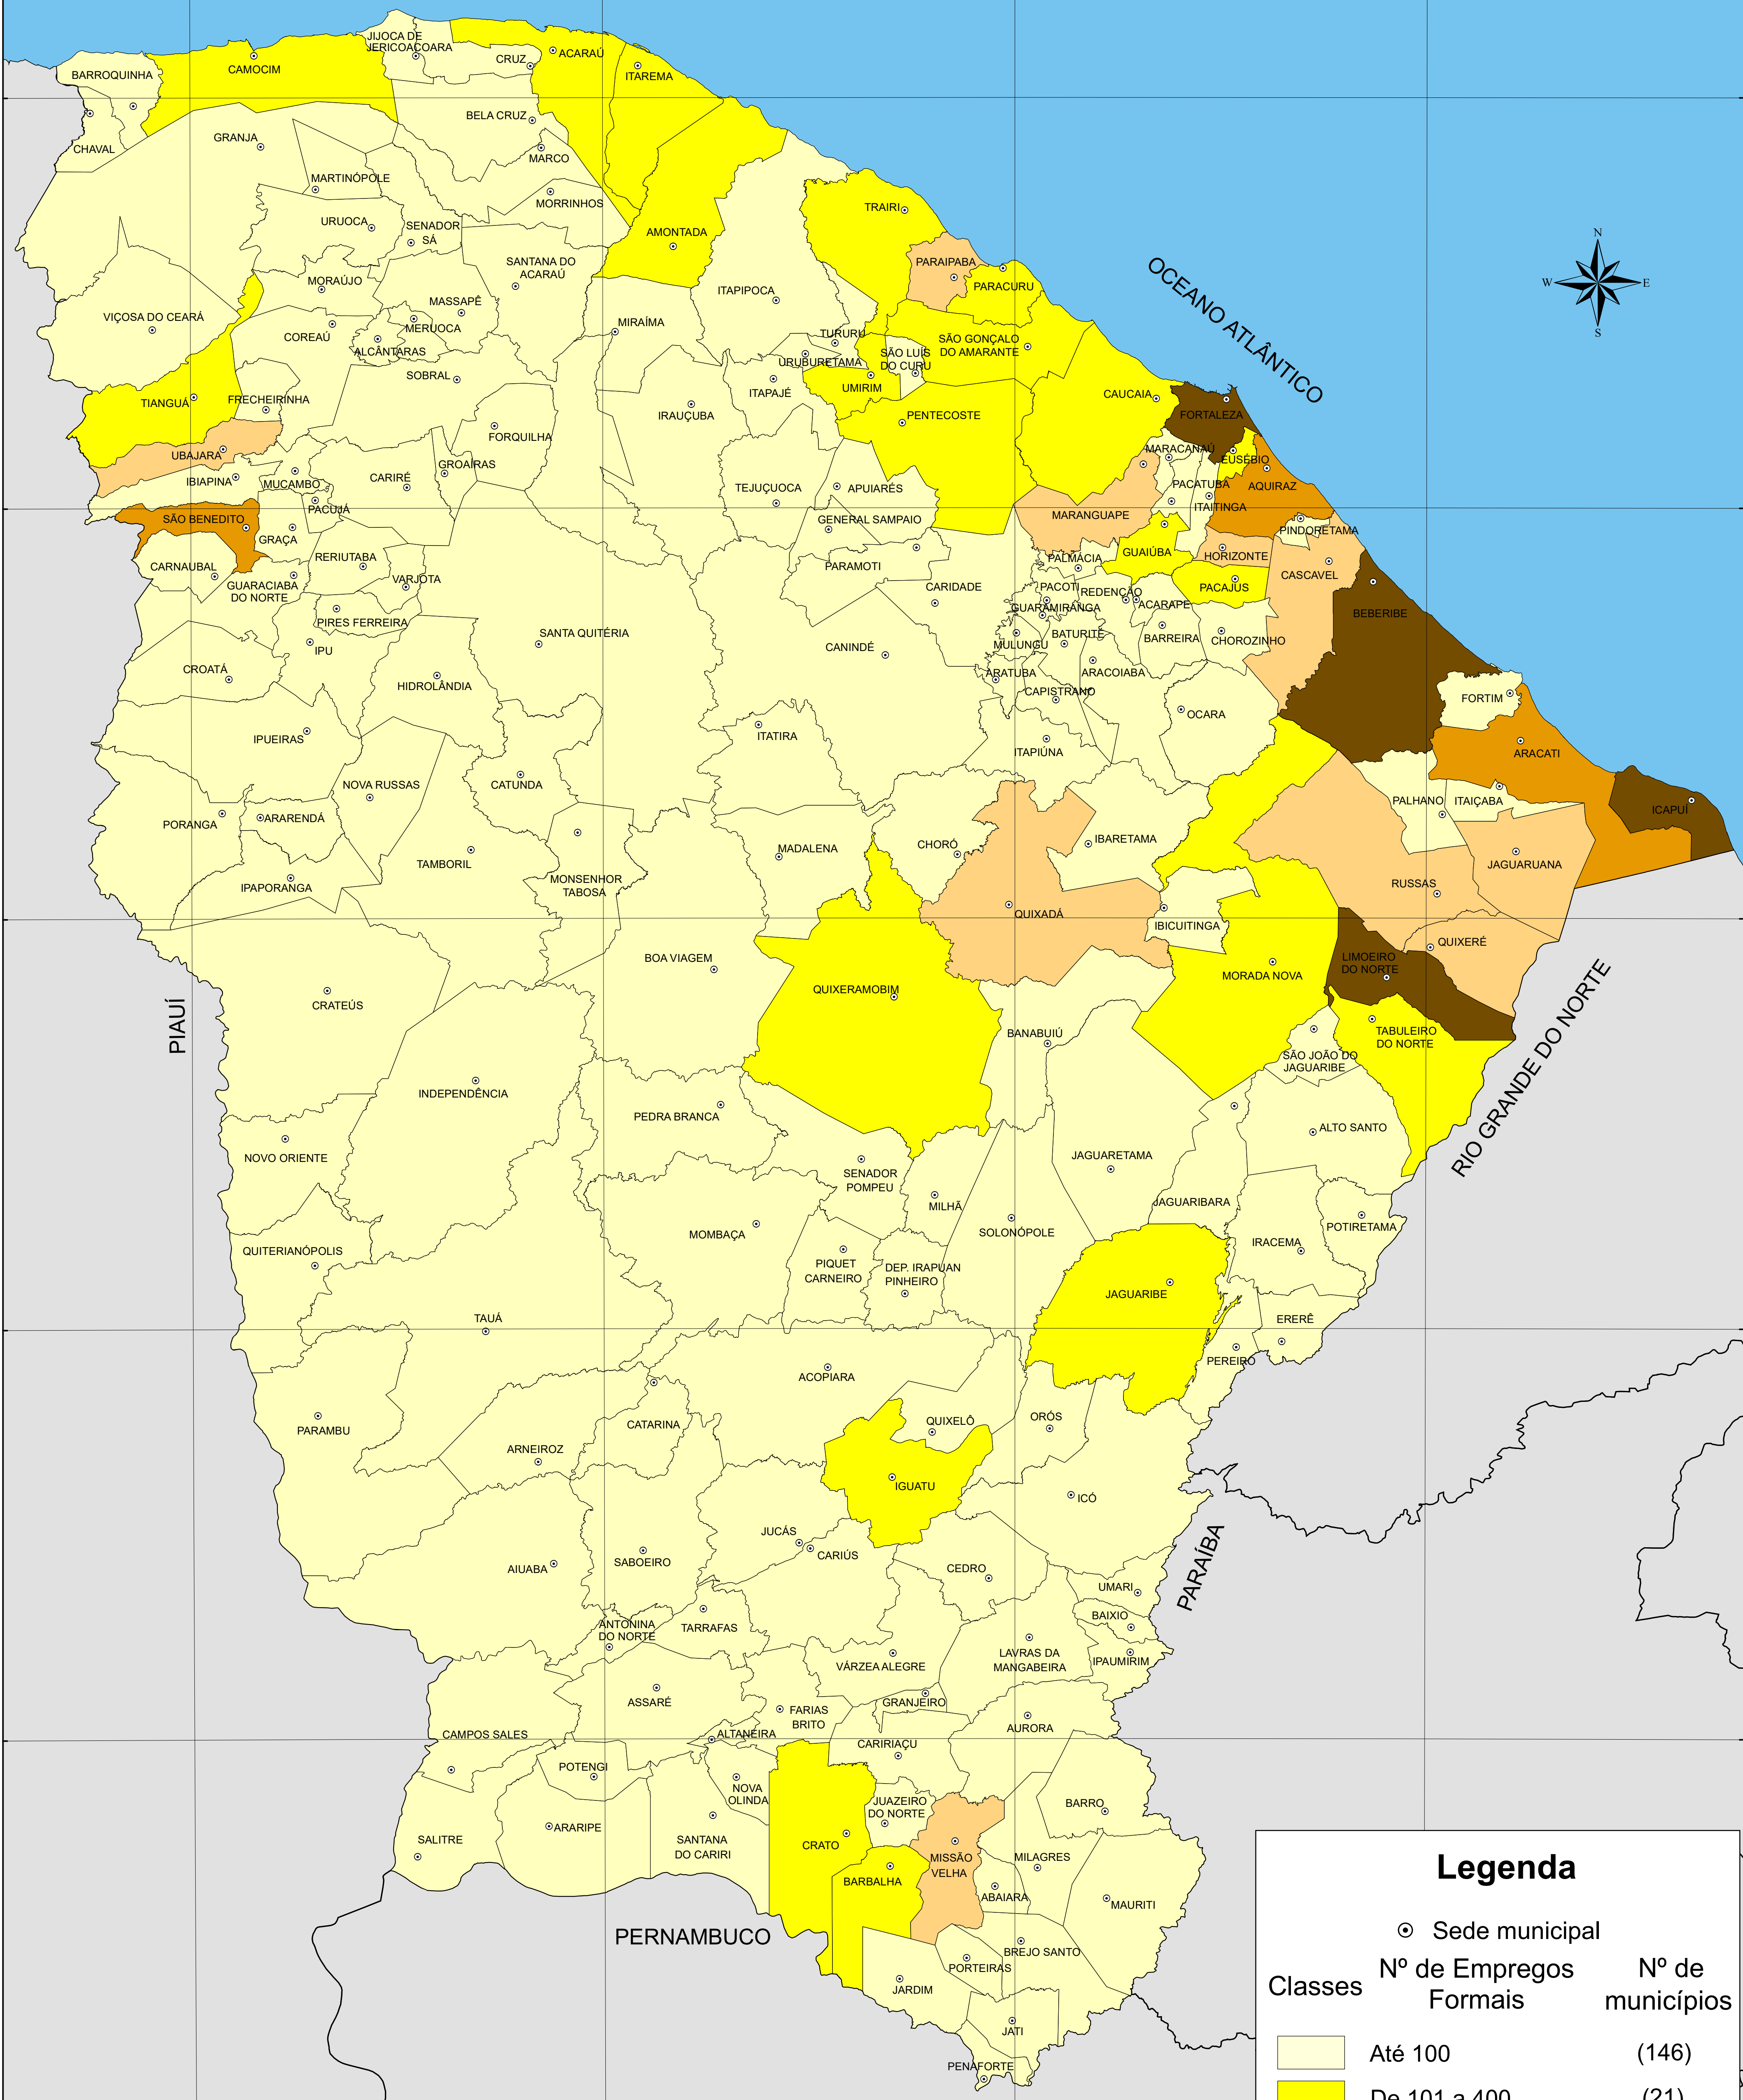

# NÚMERO DE EMPREGOS FORMAIS POR ATIVIDADE AGROPECUARIA, EXTRAÇÃO VEGETAL, CAÇA E PESCA - 2021

**Legenda**

⊙ Sede municipal

Classes	Nº de Empregos Formais	Nº de municípios
	Até 100	(146)
	De 101 a 400	(21)
	De 401 a 800	(10)
	De 801 a 1.500	(03)
	De 1.501 a 1.842	(04)