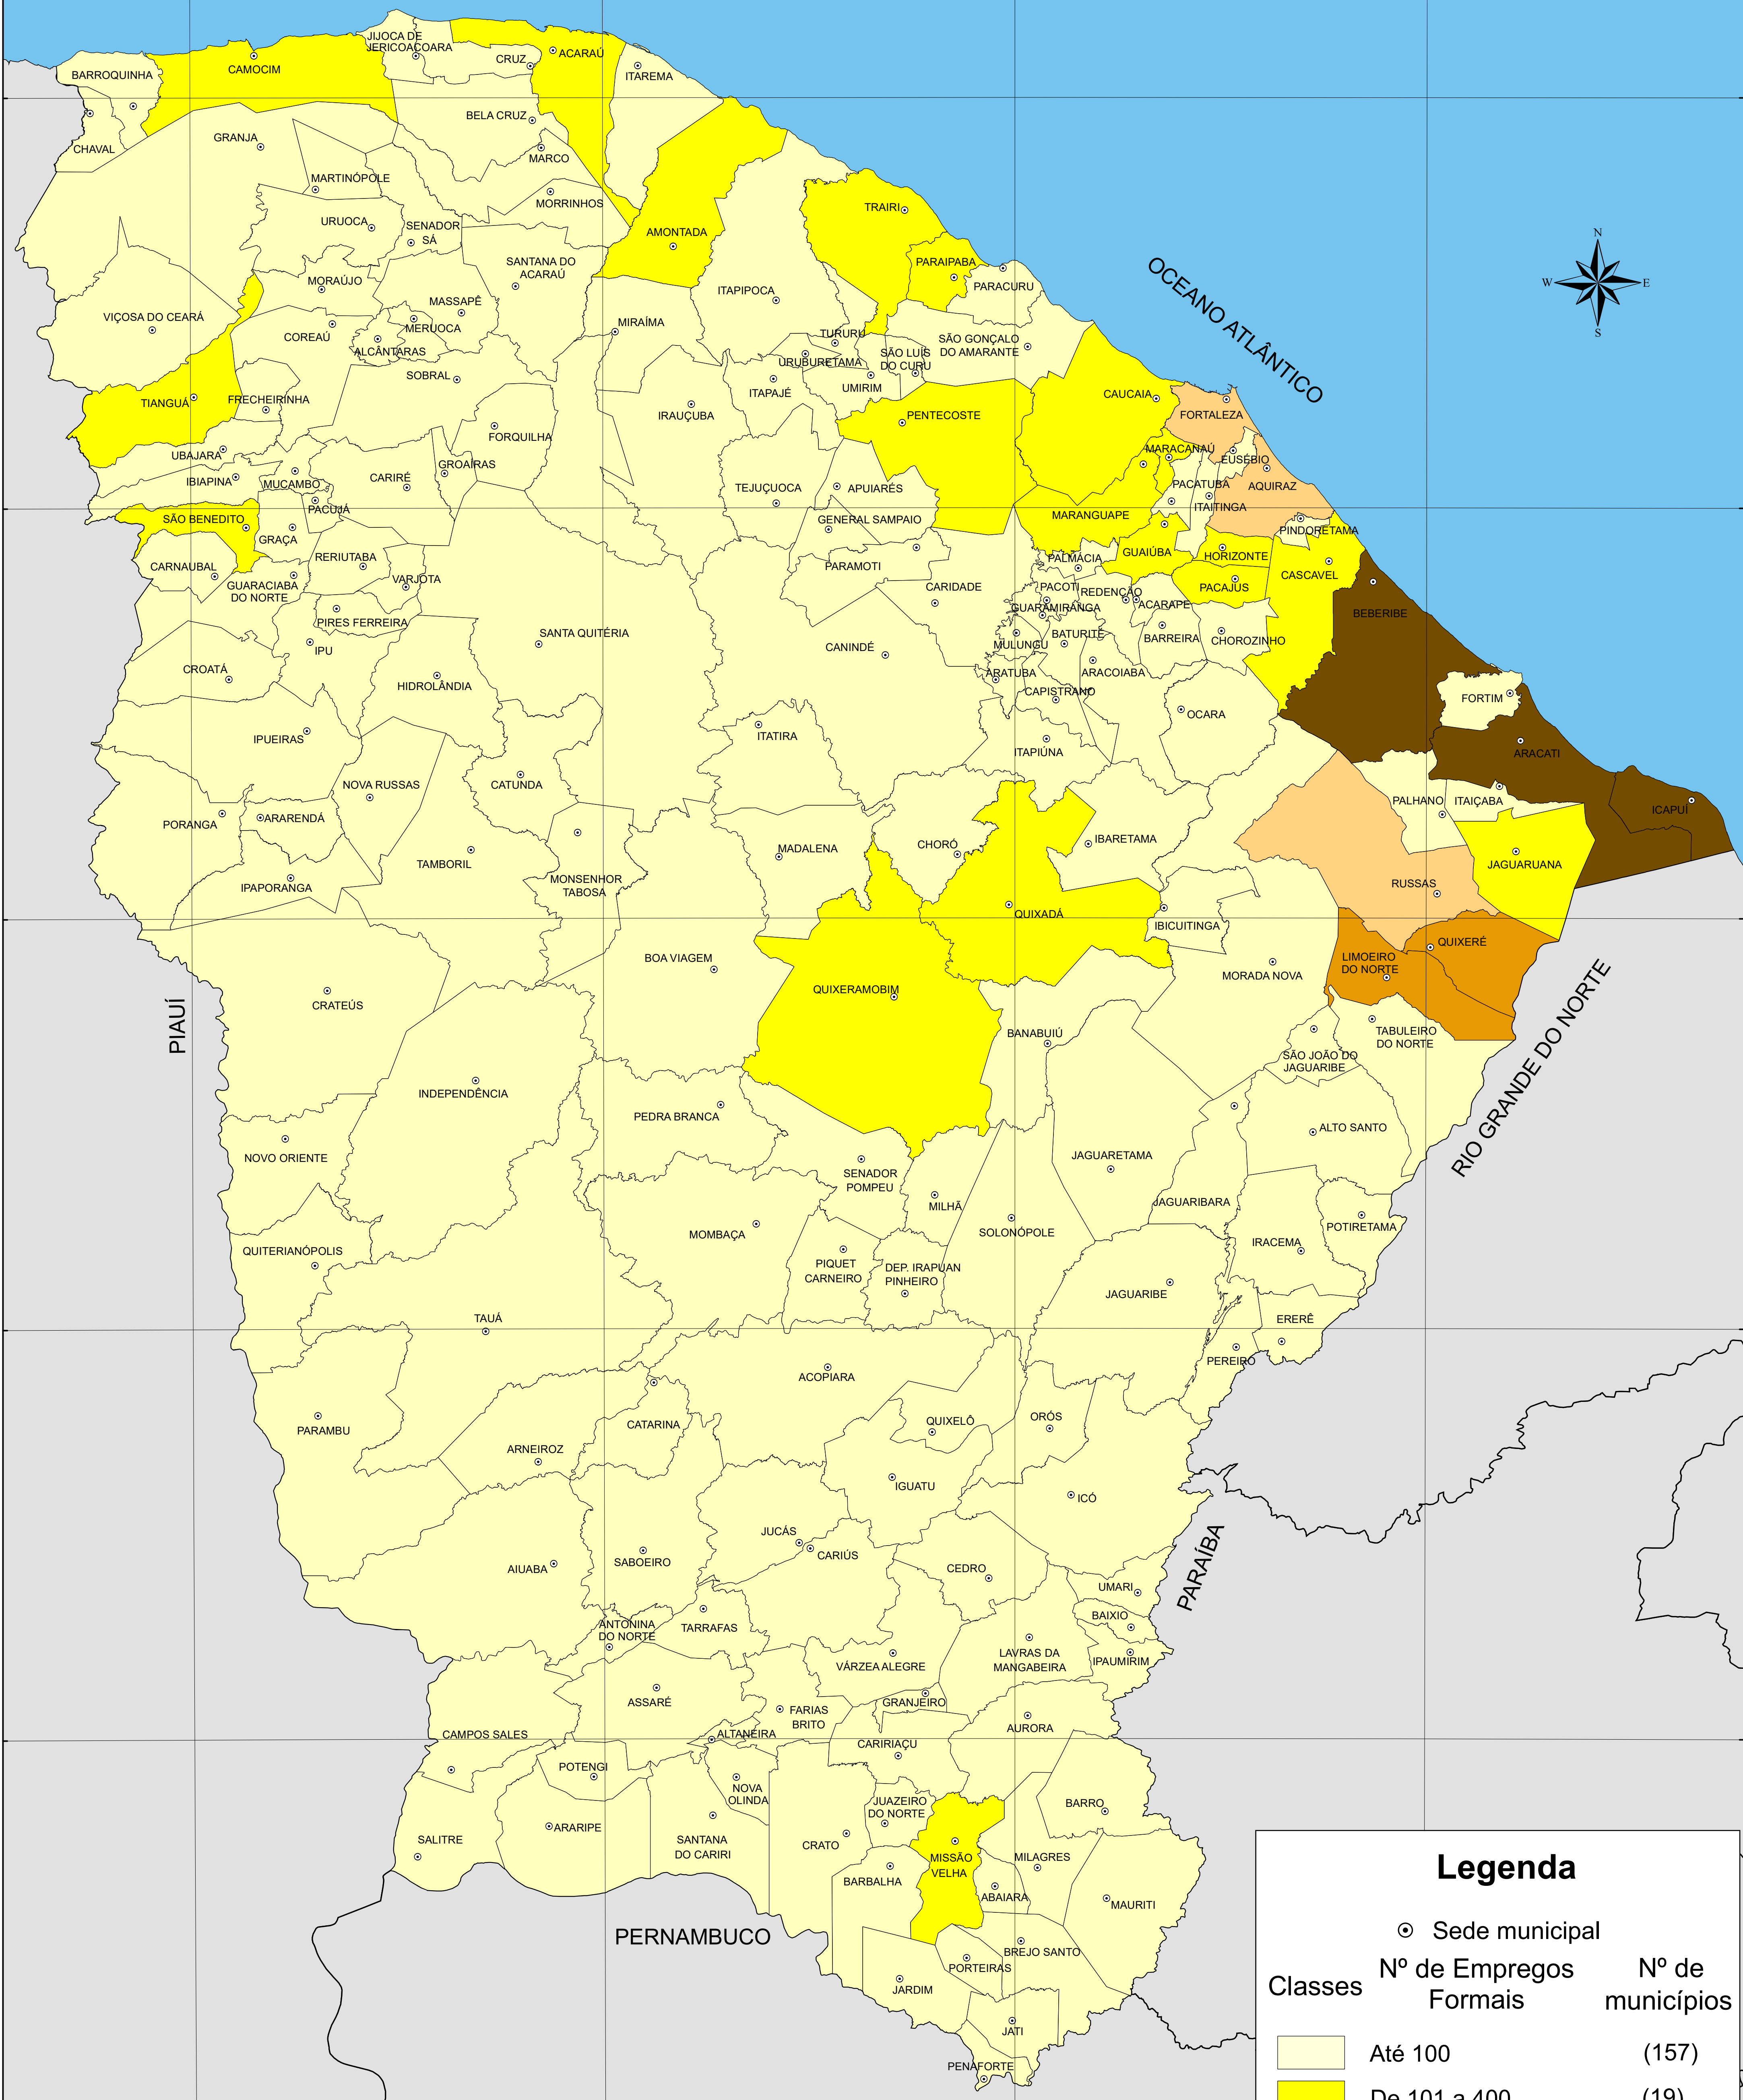

NÚMERO DE EMPREGOS FORMAIS POR ATIVIDADE AGROPECUÁRIA, EXTRAÇÃO VEGETAL, CAÇA E PESCA - 2010

Legenda

⊙ Sede municipal

Classes	Nº de Empregos Formais	Nº de municípios
	Até 100	(157)
	De 101 a 400	(19)
	De 401 a 800	(03)
	De 801 a 1.500	(02)
	De 1.501 a 1.531	(03)