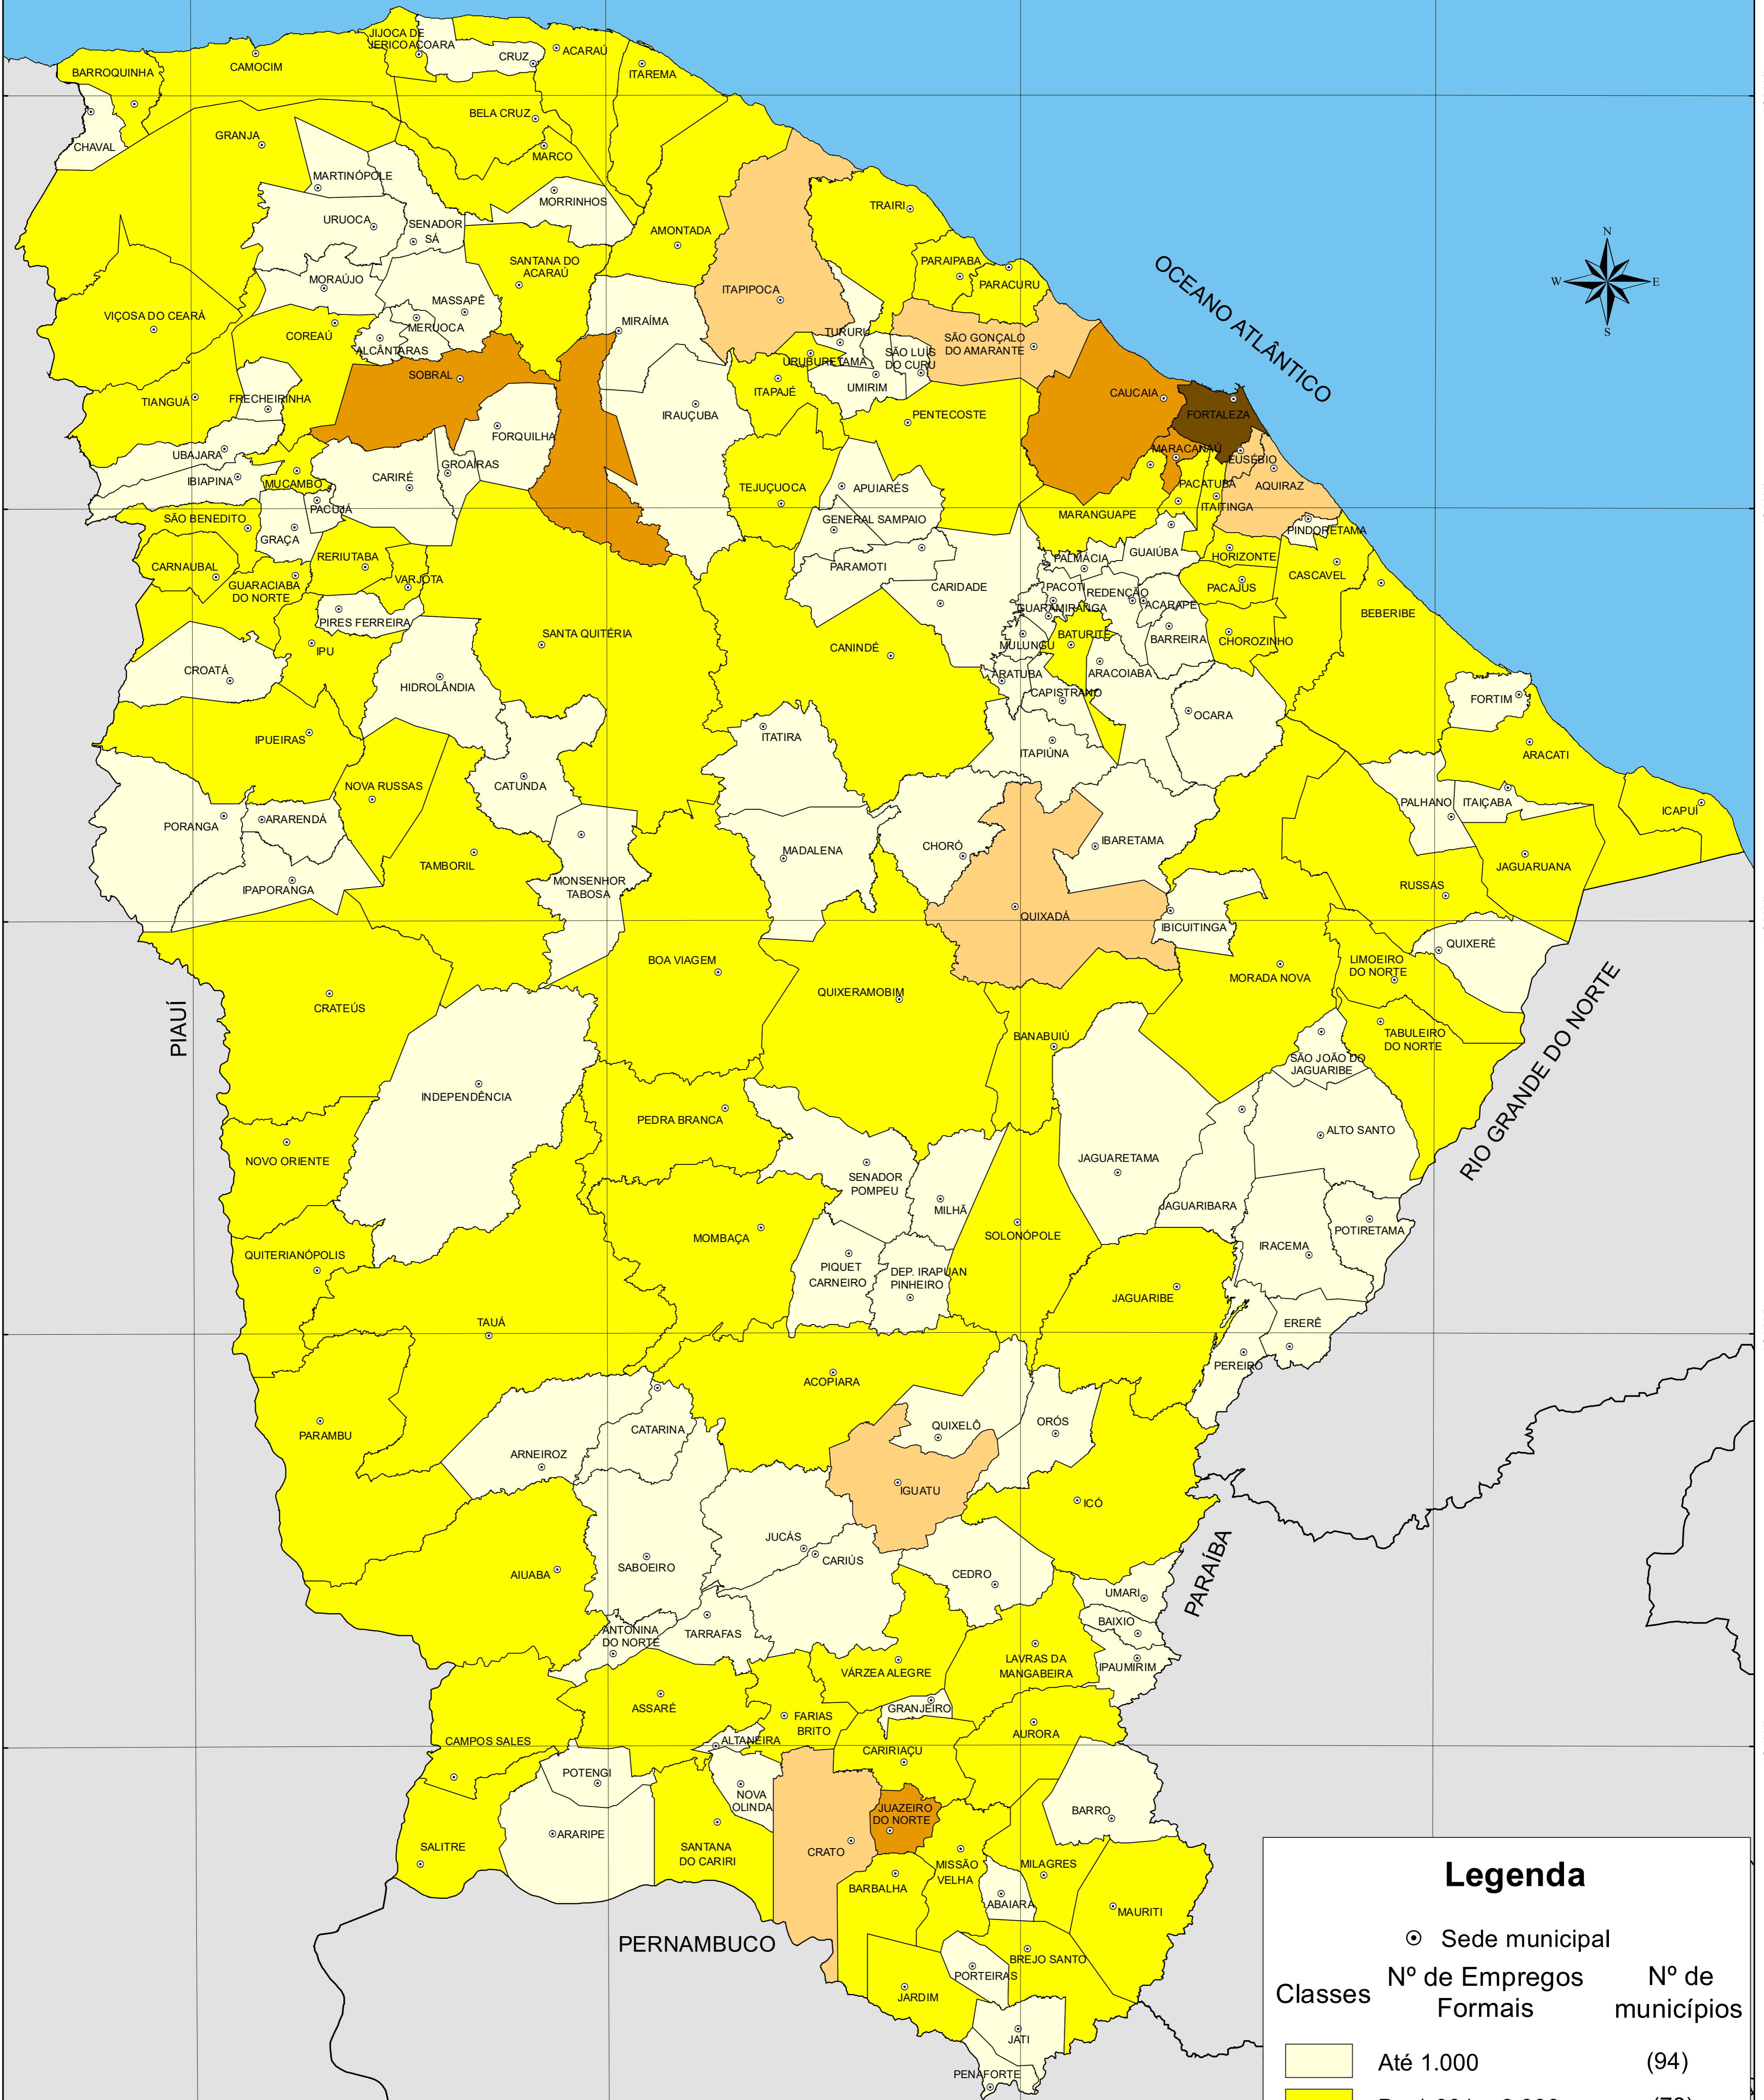

NÚMERO DE EMPREGOS FORMAIS POR ATIVIDADE ADMINISTRAÇÃO PÚBLICA - 2022

Legenda		
Classes	Nº de Empregos Formais	Nº de municípios
	Até 1.000	(94)
	De 1.001 a 3.000	(78)
	De 3.001 a 5.000	(07)
	De 5.001 a 9.800	(04)
	De 9.801 a 136.200	(01)