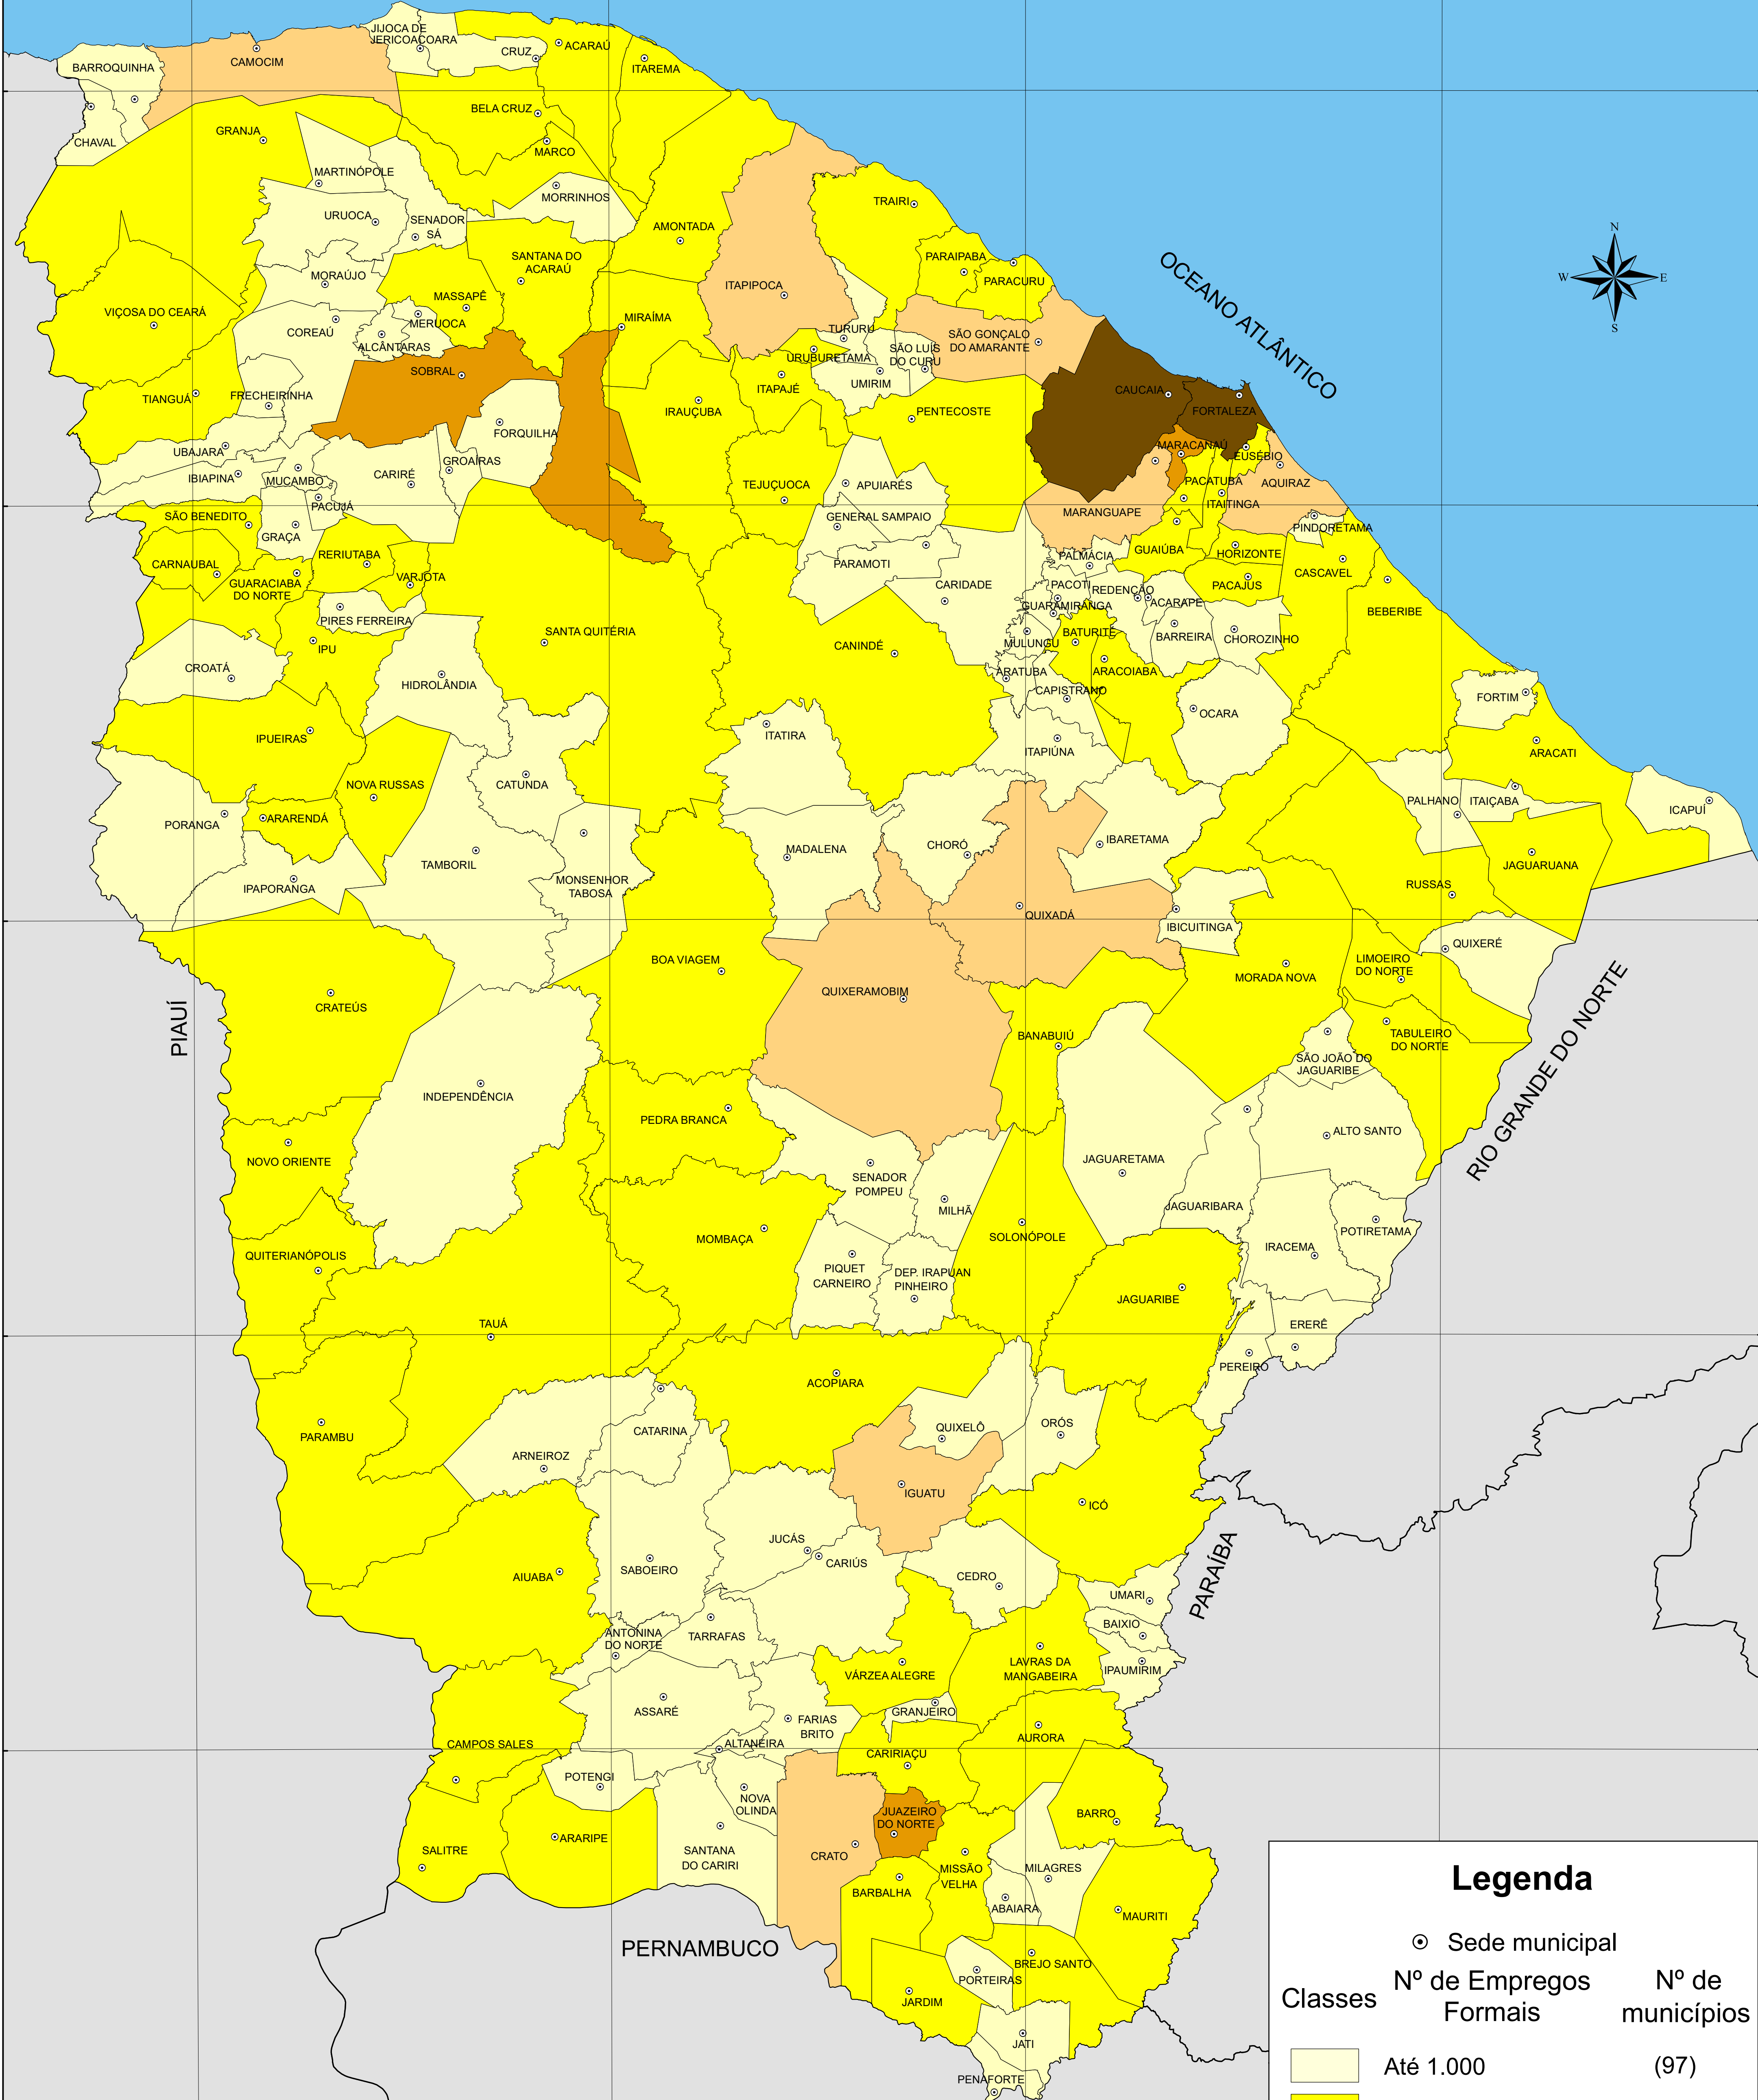

NÚMERO DE EMPREGOS FORMAIS POR ATIVIDADE ADMINISTRAÇÃO PÚBLICA - 2021

Legenda

⊙ Sede municipal

Classes	Nº de Empregos Formais	Nº de municípios
	Até 1.000	(97)
	De 1.001 a 3.000	(73)
	De 3.001 a 5.000	(09)
	De 5.001 a 9.800	(03)
	De 9.801 a 125.755	(02)