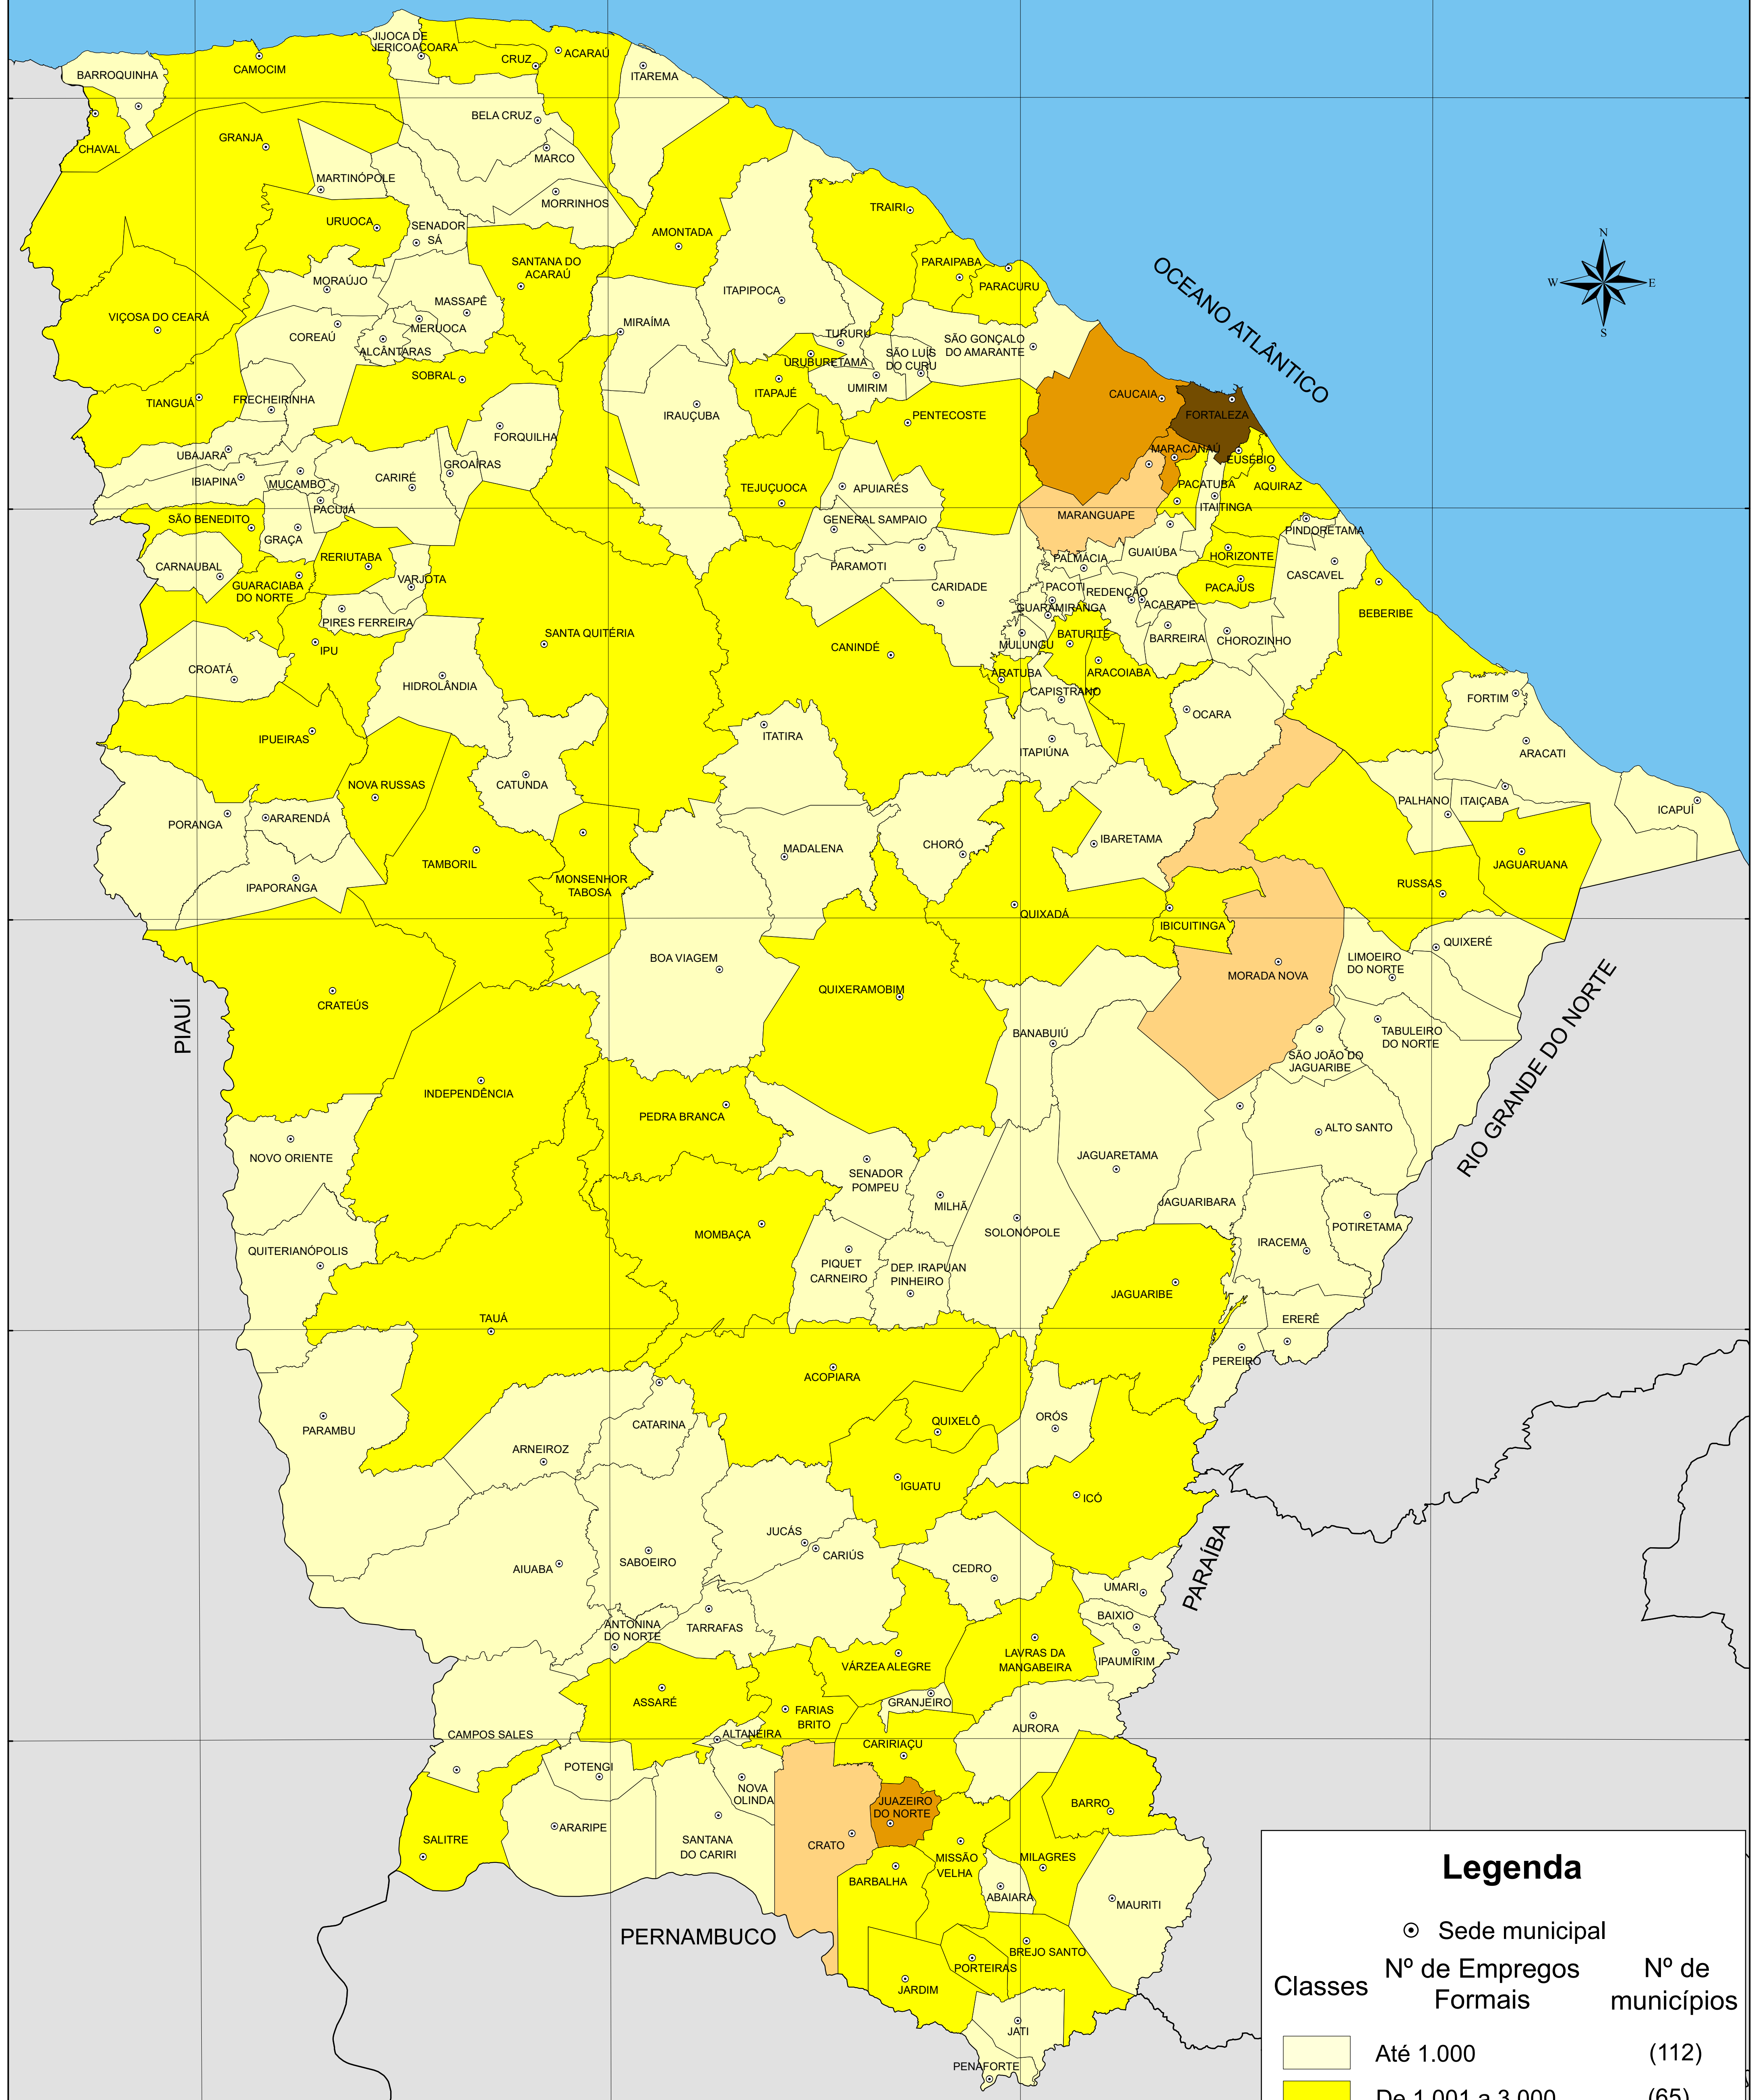

NÚMERO DE EMPREGOS FORMAIS POR ATIVIDADE ADMINISTRAÇÃO PÚBLICA - 2010

Legenda		
Classes	Nº de Empregos Formais	Nº de municípios
	Até 1.000	(112)
	De 1.001 a 3.000	(65)
	De 3.001 a 5.000	(03)
	De 5.001 a 9.800	(03)
	De 9.801 a 157.368	(01)