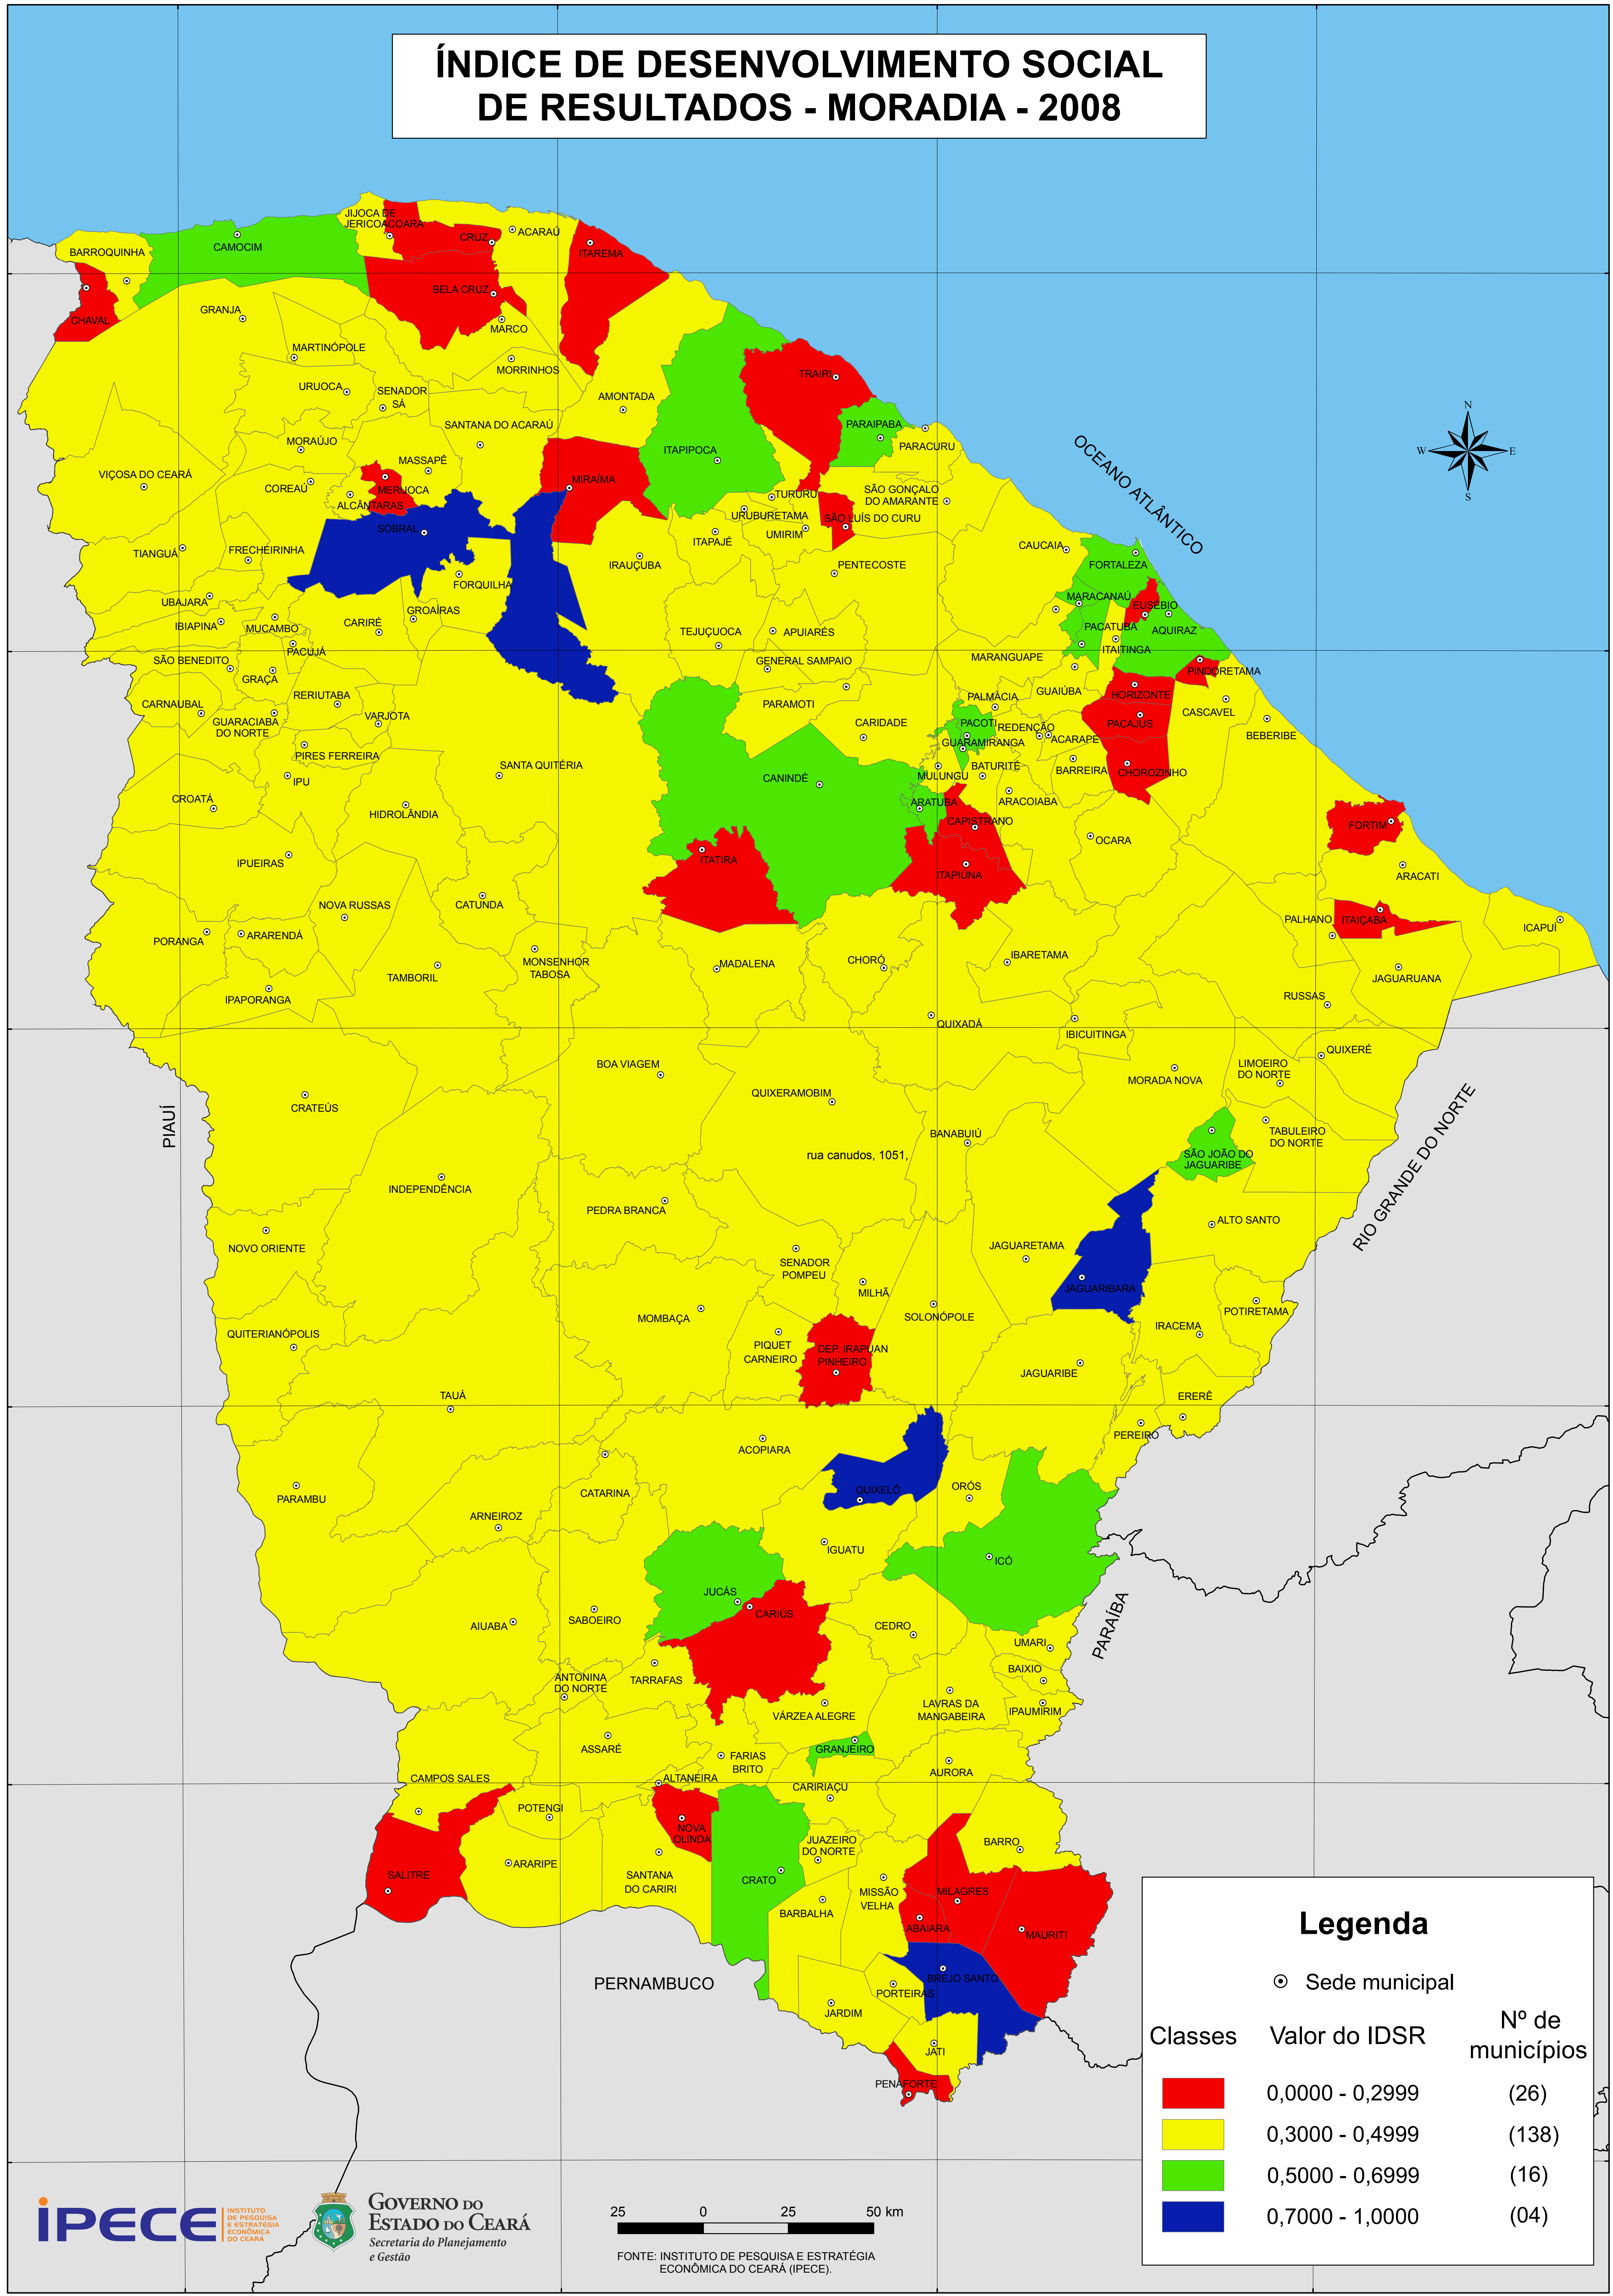

ÍNDICE DE DESENVOLVIMENTO SOCIAL DE RESULTADOS - MORADIA - 2008

Legenda

Classes	Valor do IDSR	Nº de municípios
■	0,0000 - 0,2999	(26)
■	0,3000 - 0,4999	(138)
■	0,5000 - 0,6999	(16)
■	0,7000 - 1,0000	(04)