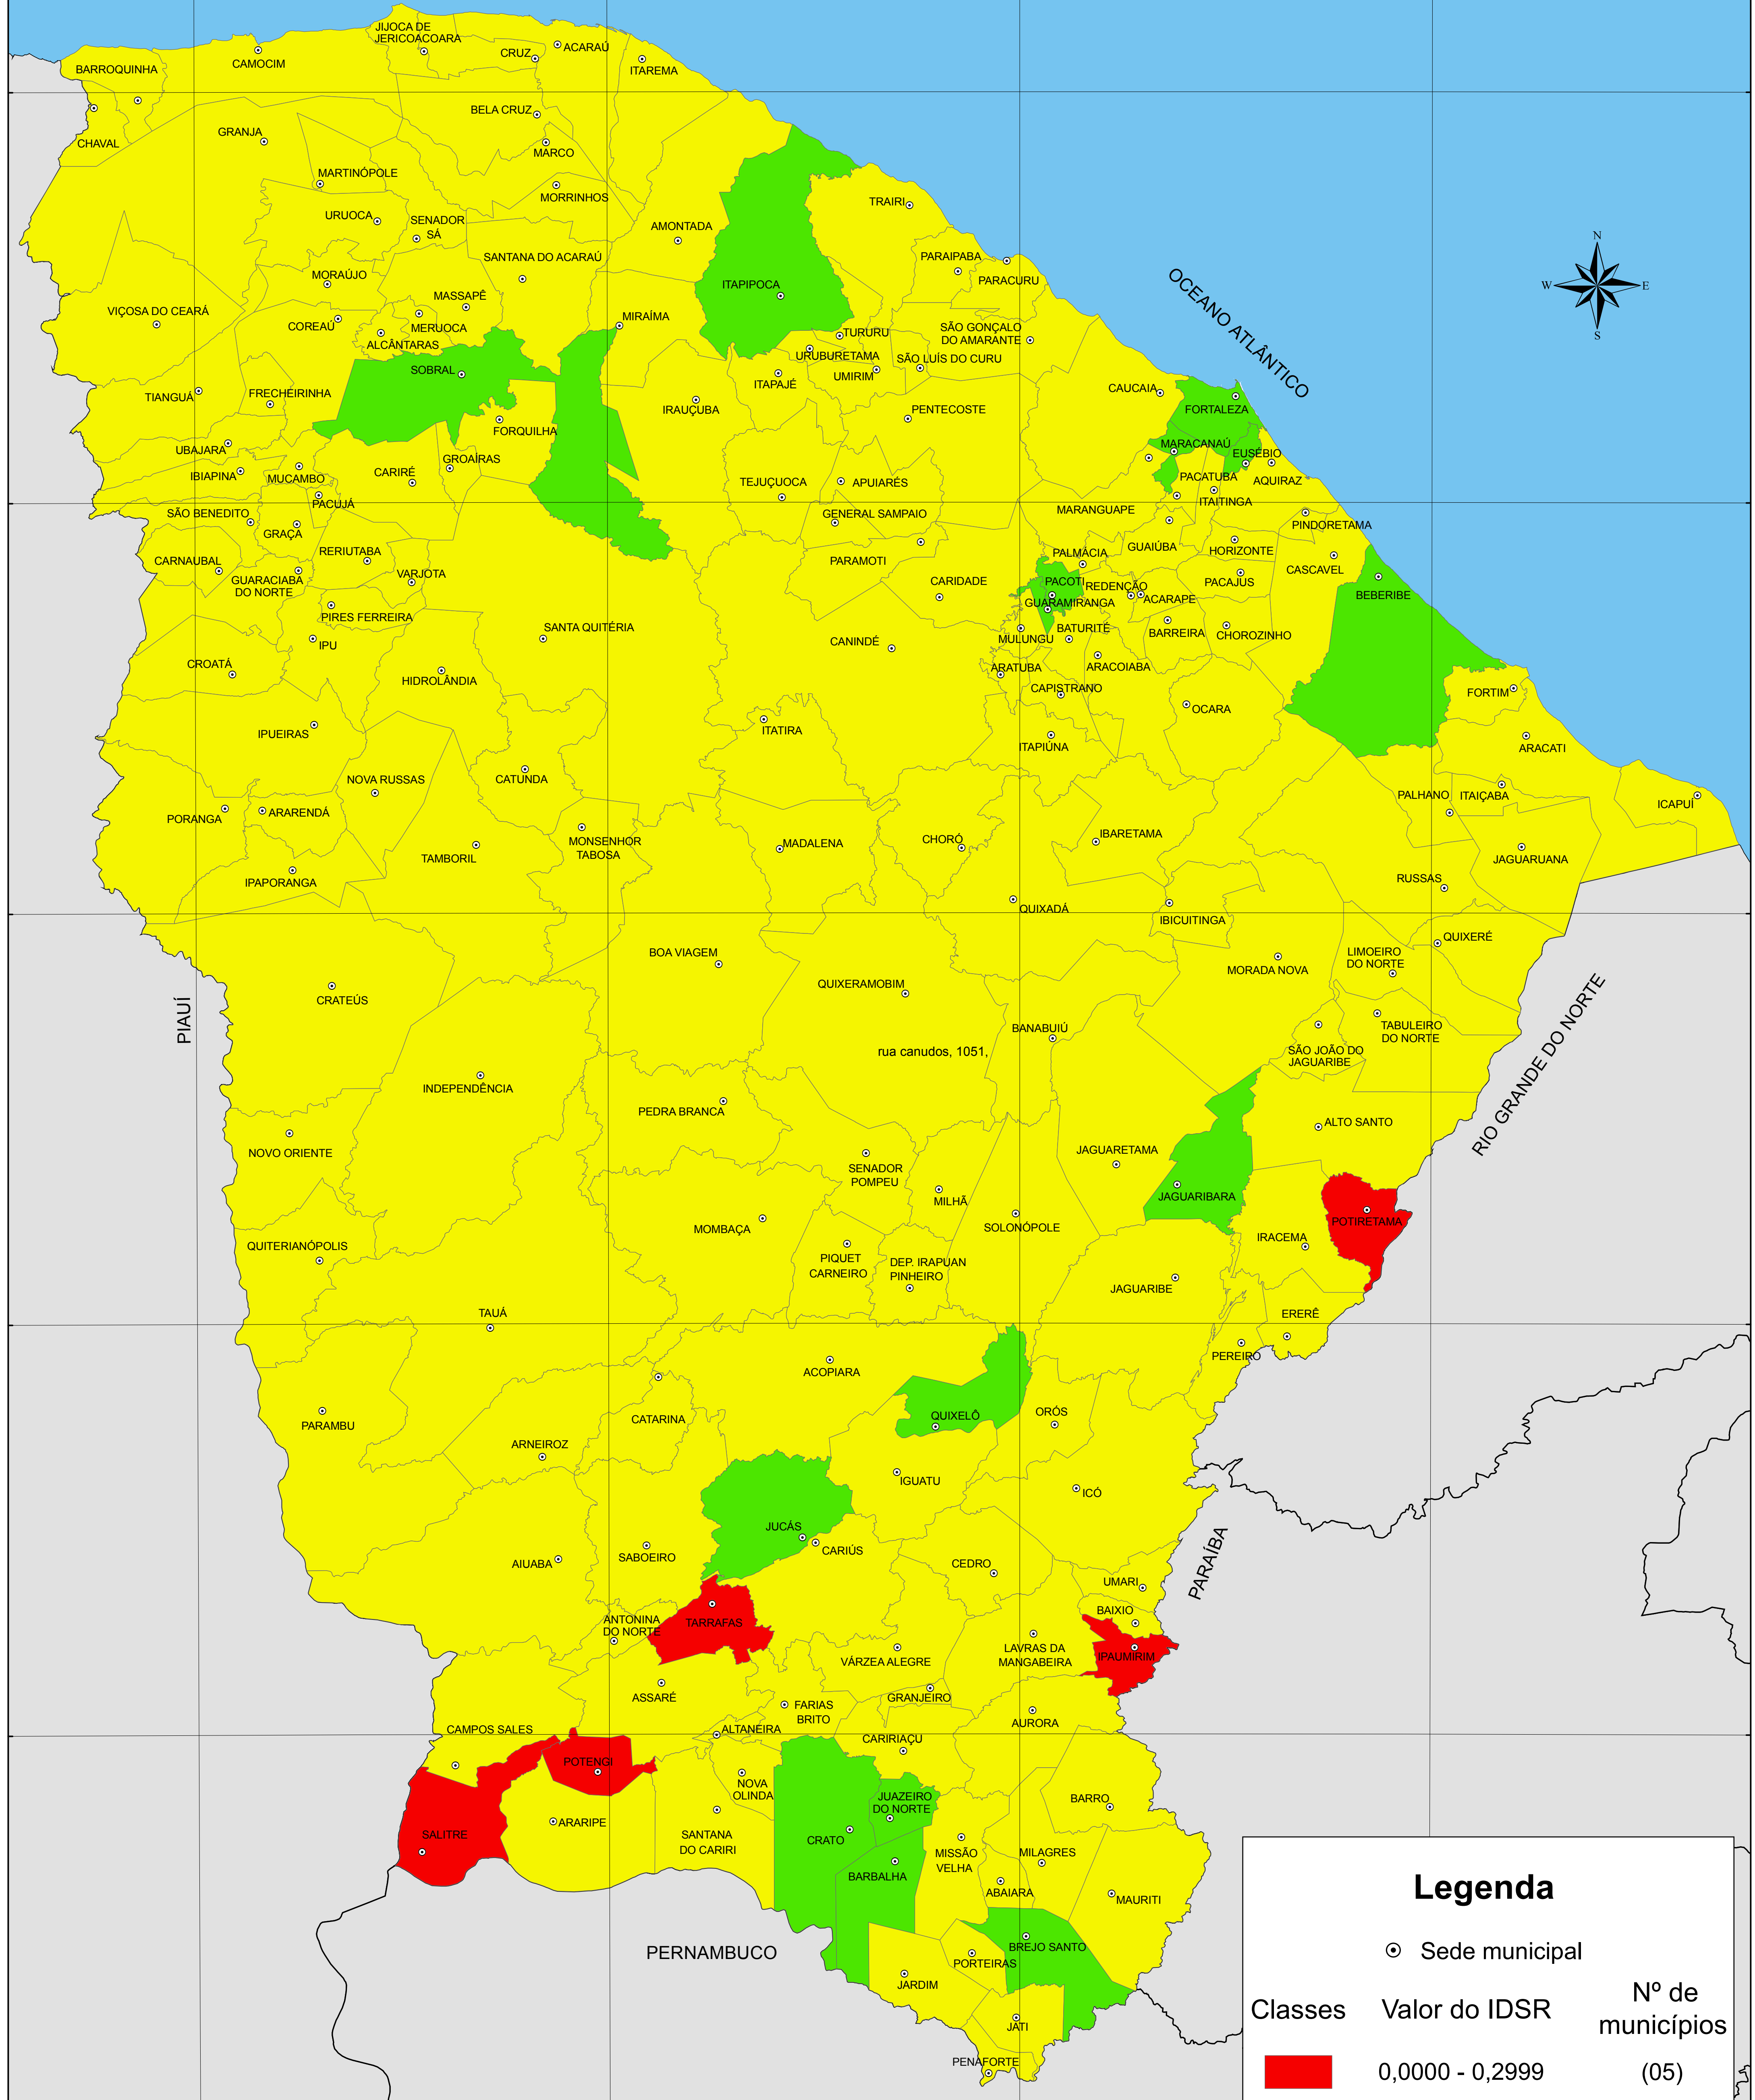

ÍNDICE DE DESENVOLVIMENTO SOCIAL DE RESULTADOS - IDSR - 2008

Legenda

Classes	Valor do IDSR	Nº de municípios
■	0,0000 - 0,2999	(05)
■	0,3000 - 0,4999	(164)
■	0,5000 - 0,6999	(15)
■	0,7000 - 1,0000	(00)