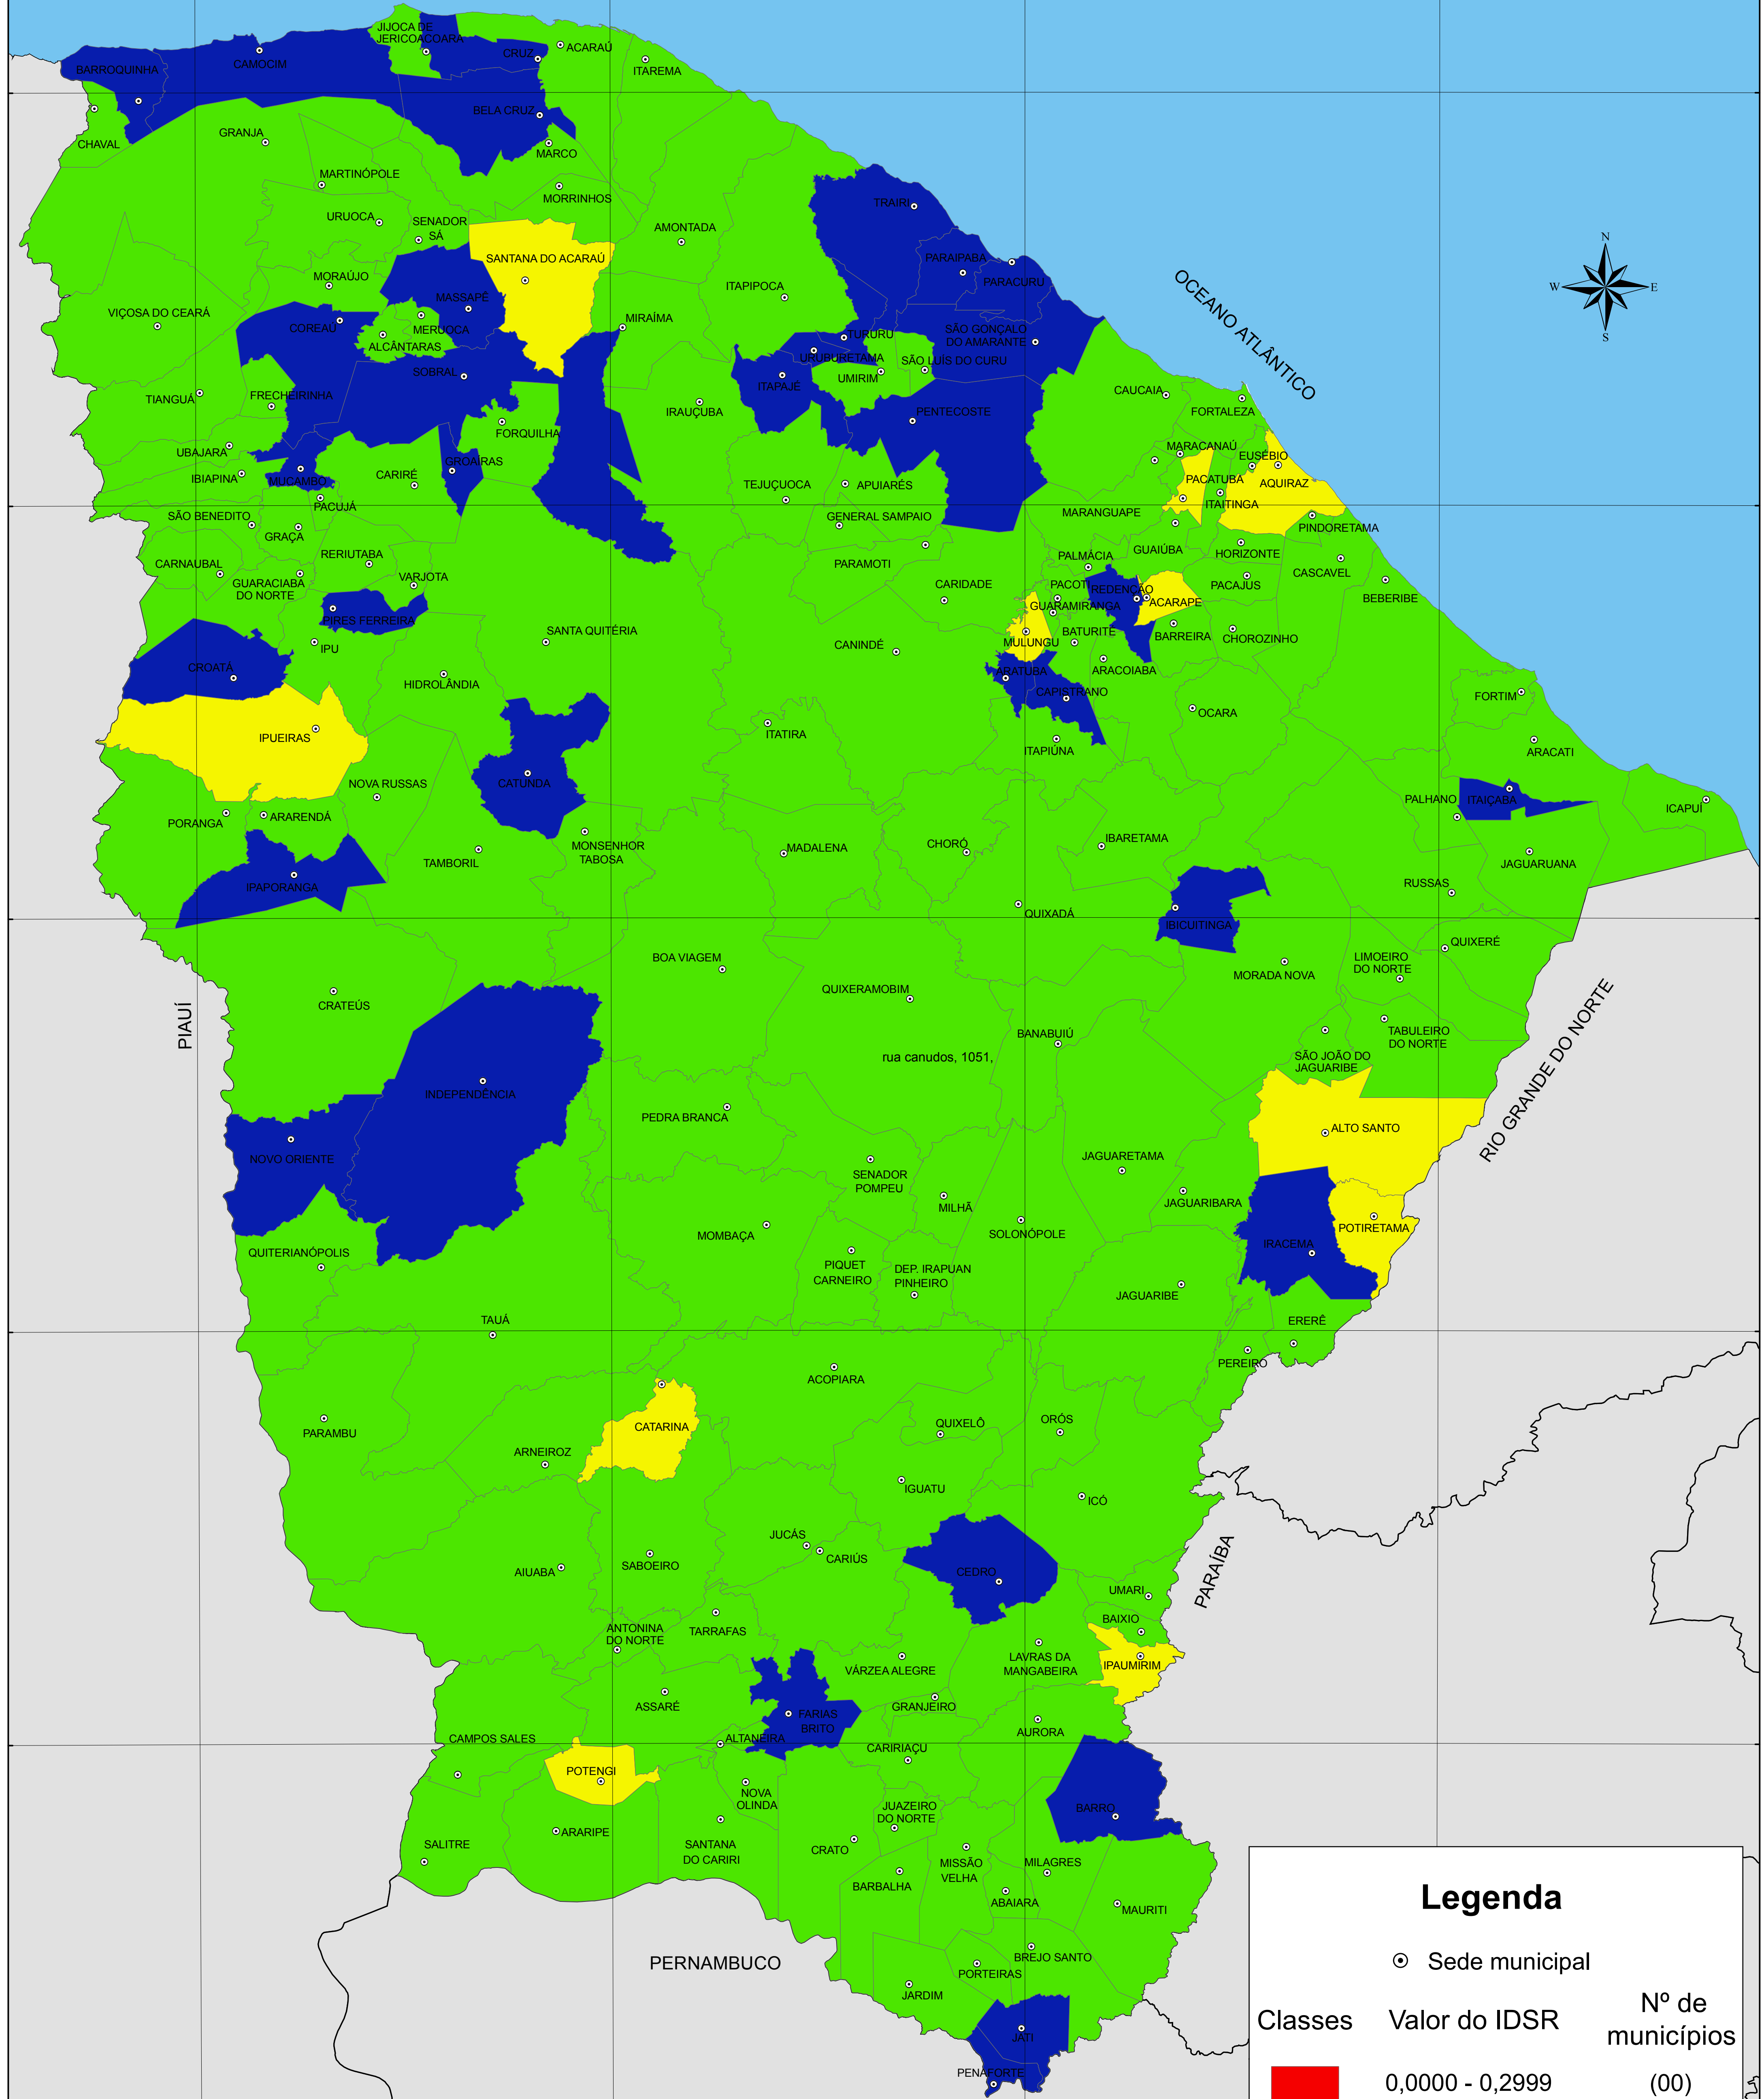

ÍNDICE DE DESENVOLVIMENTO SOCIAL DE RESULTADOS - EDUCAÇÃO - 2008

Legenda		
Classes	Valor do IDSR	Nº de municípios
■	0,0000 - 0,2999	(00)
■	0,3000 - 0,4999	(11)
■	0,5000 - 0,6999	(139)
■	0,7000 - 1,0000	(34)