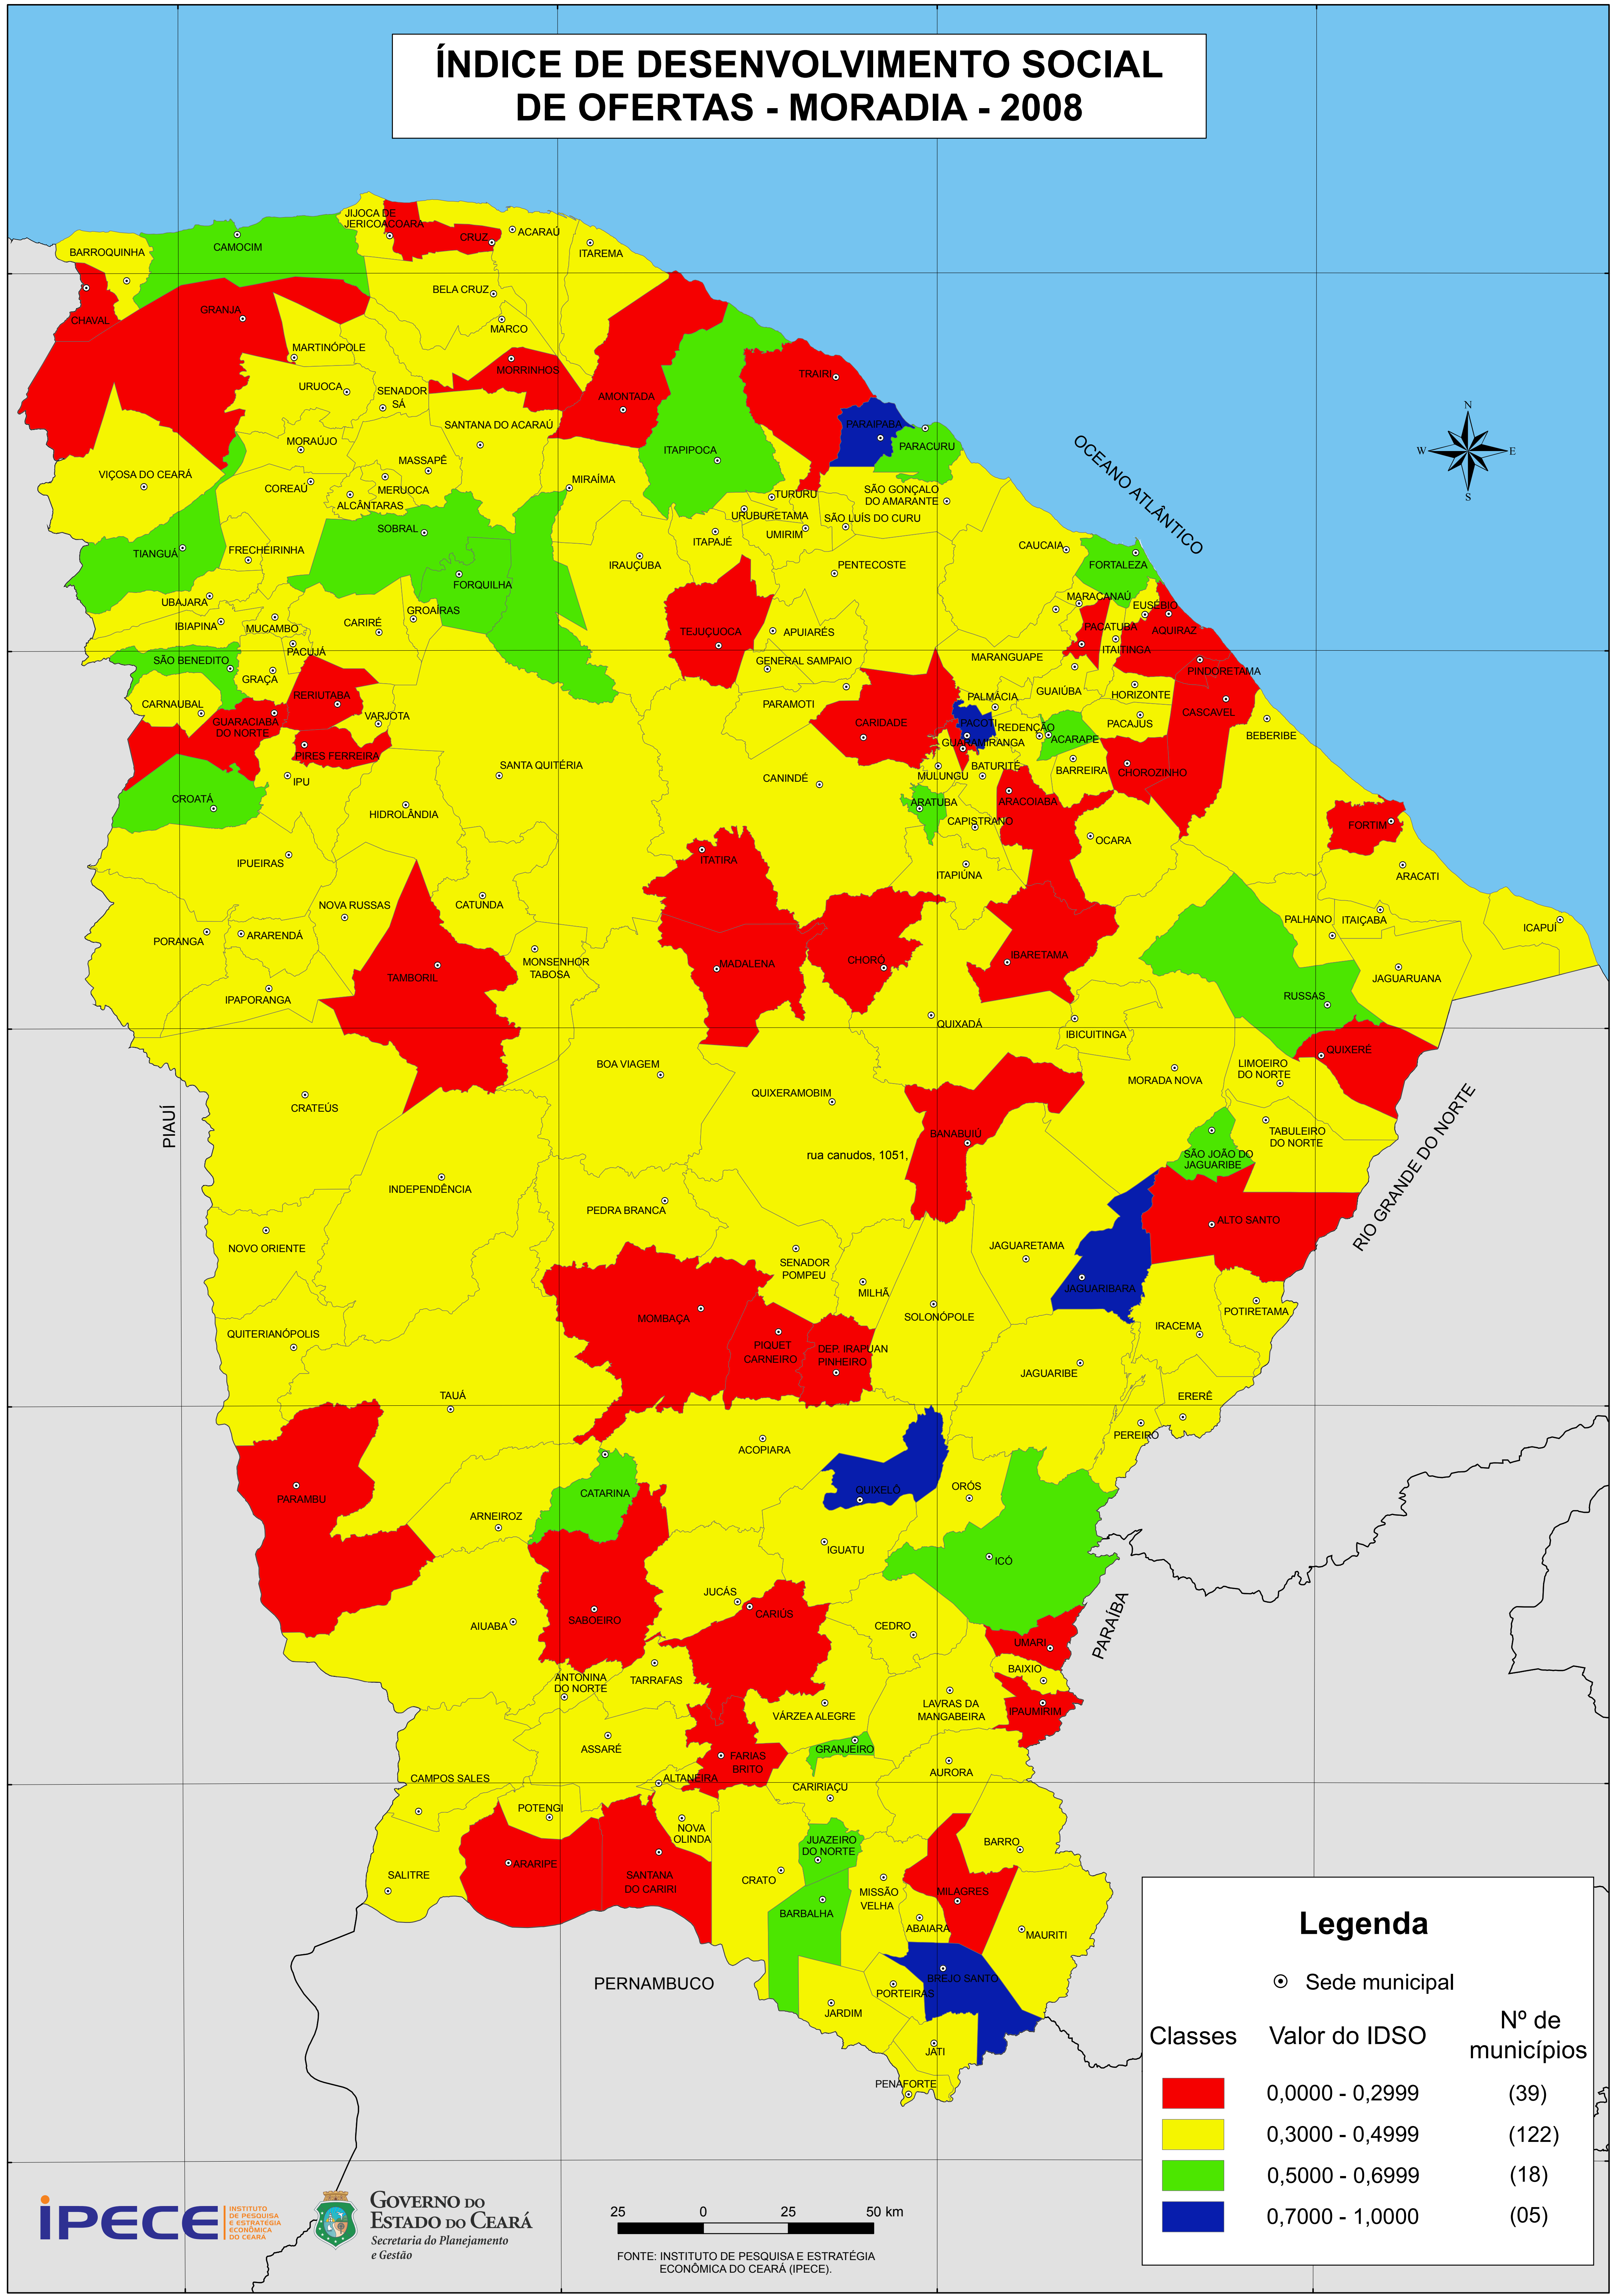

# ÍNDICE DE DESENVOLVIMENTO SOCIAL DE OFERTAS - MORADIA - 2008

**Legenda**

⊙ Sede municipal

Classes	Valor do IDSO	Nº de municípios
<span style="color: red;">■</span>	0,0000 - 0,2999	(39)
<span style="color: yellow;">■</span>	0,3000 - 0,4999	(122)
<span style="color: green;">■</span>	0,5000 - 0,6999	(18)
<span style="color: blue;">■</span>	0,7000 - 1,0000	(05)