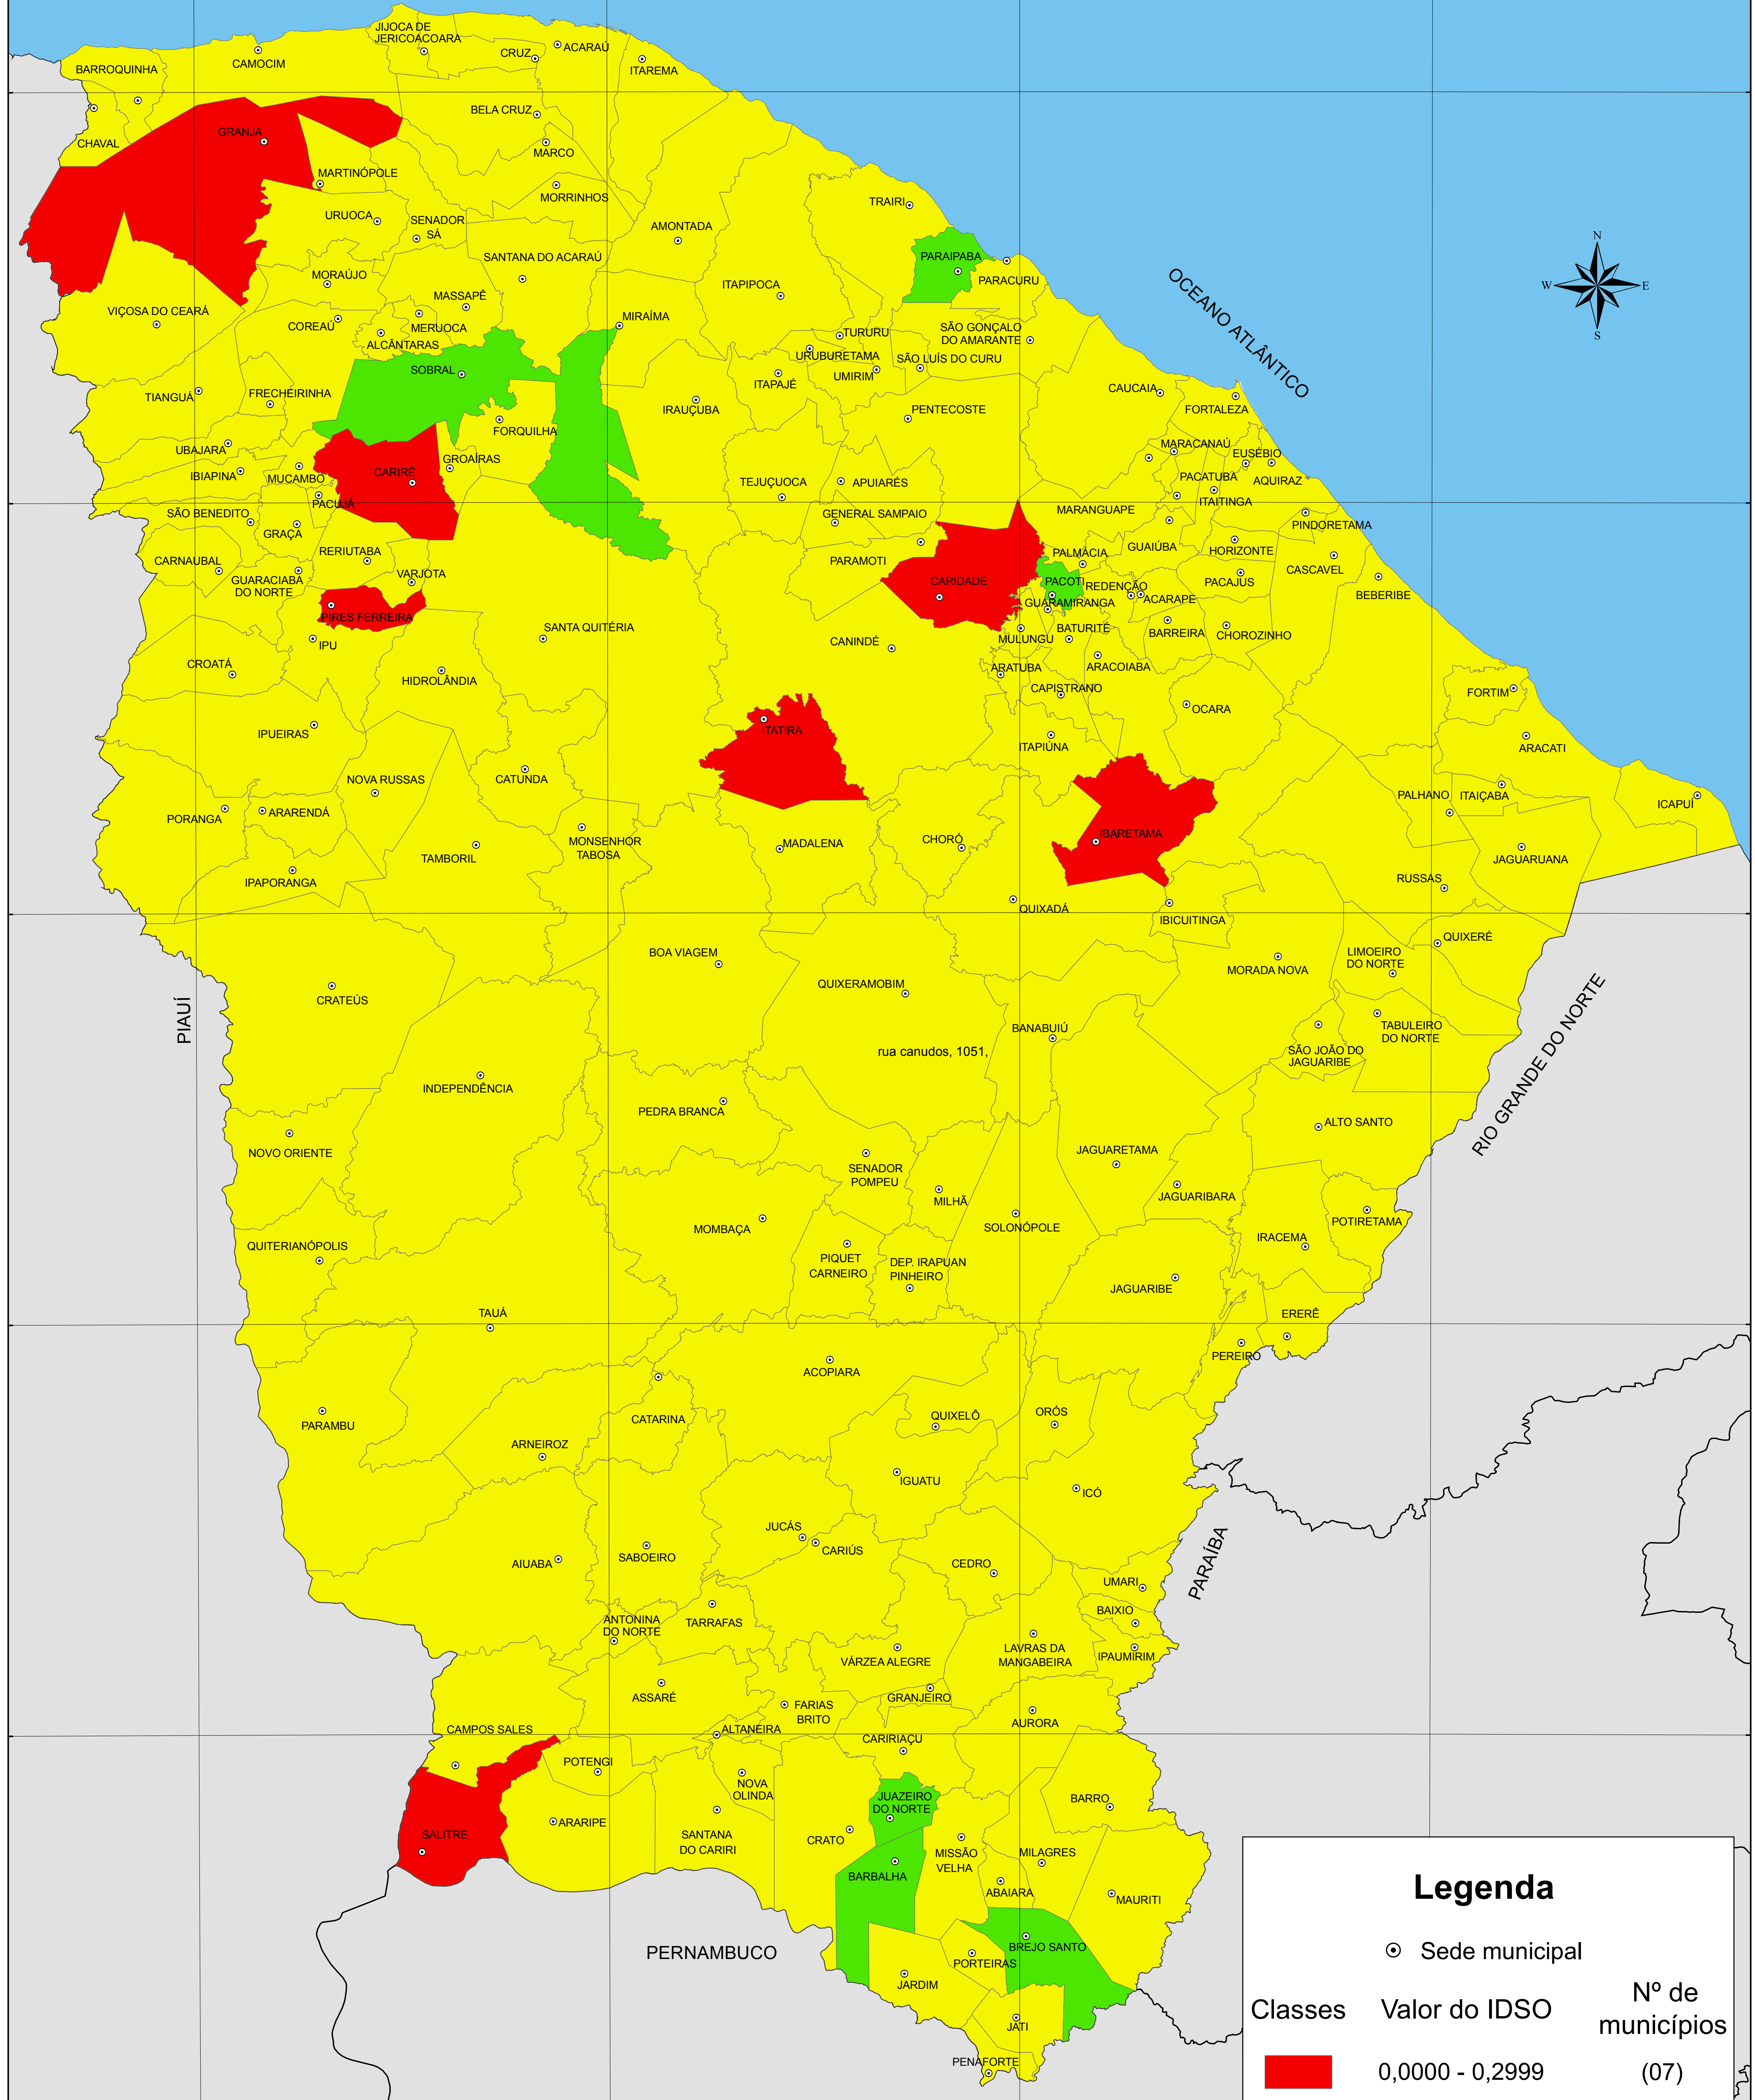

ÍNDICE DE DESENVOLVIMENTO SOCIAL DE OFERTAS - IDSO - 2008

Legenda		
Classes	Valor do IDSO	Nº de municípios
■	0,0000 - 0,2999	(07)
■	0,3000 - 0,4999	(171)
■	0,5000 - 0,6999	(06)
■	0,7000 - 1,0000	(00)