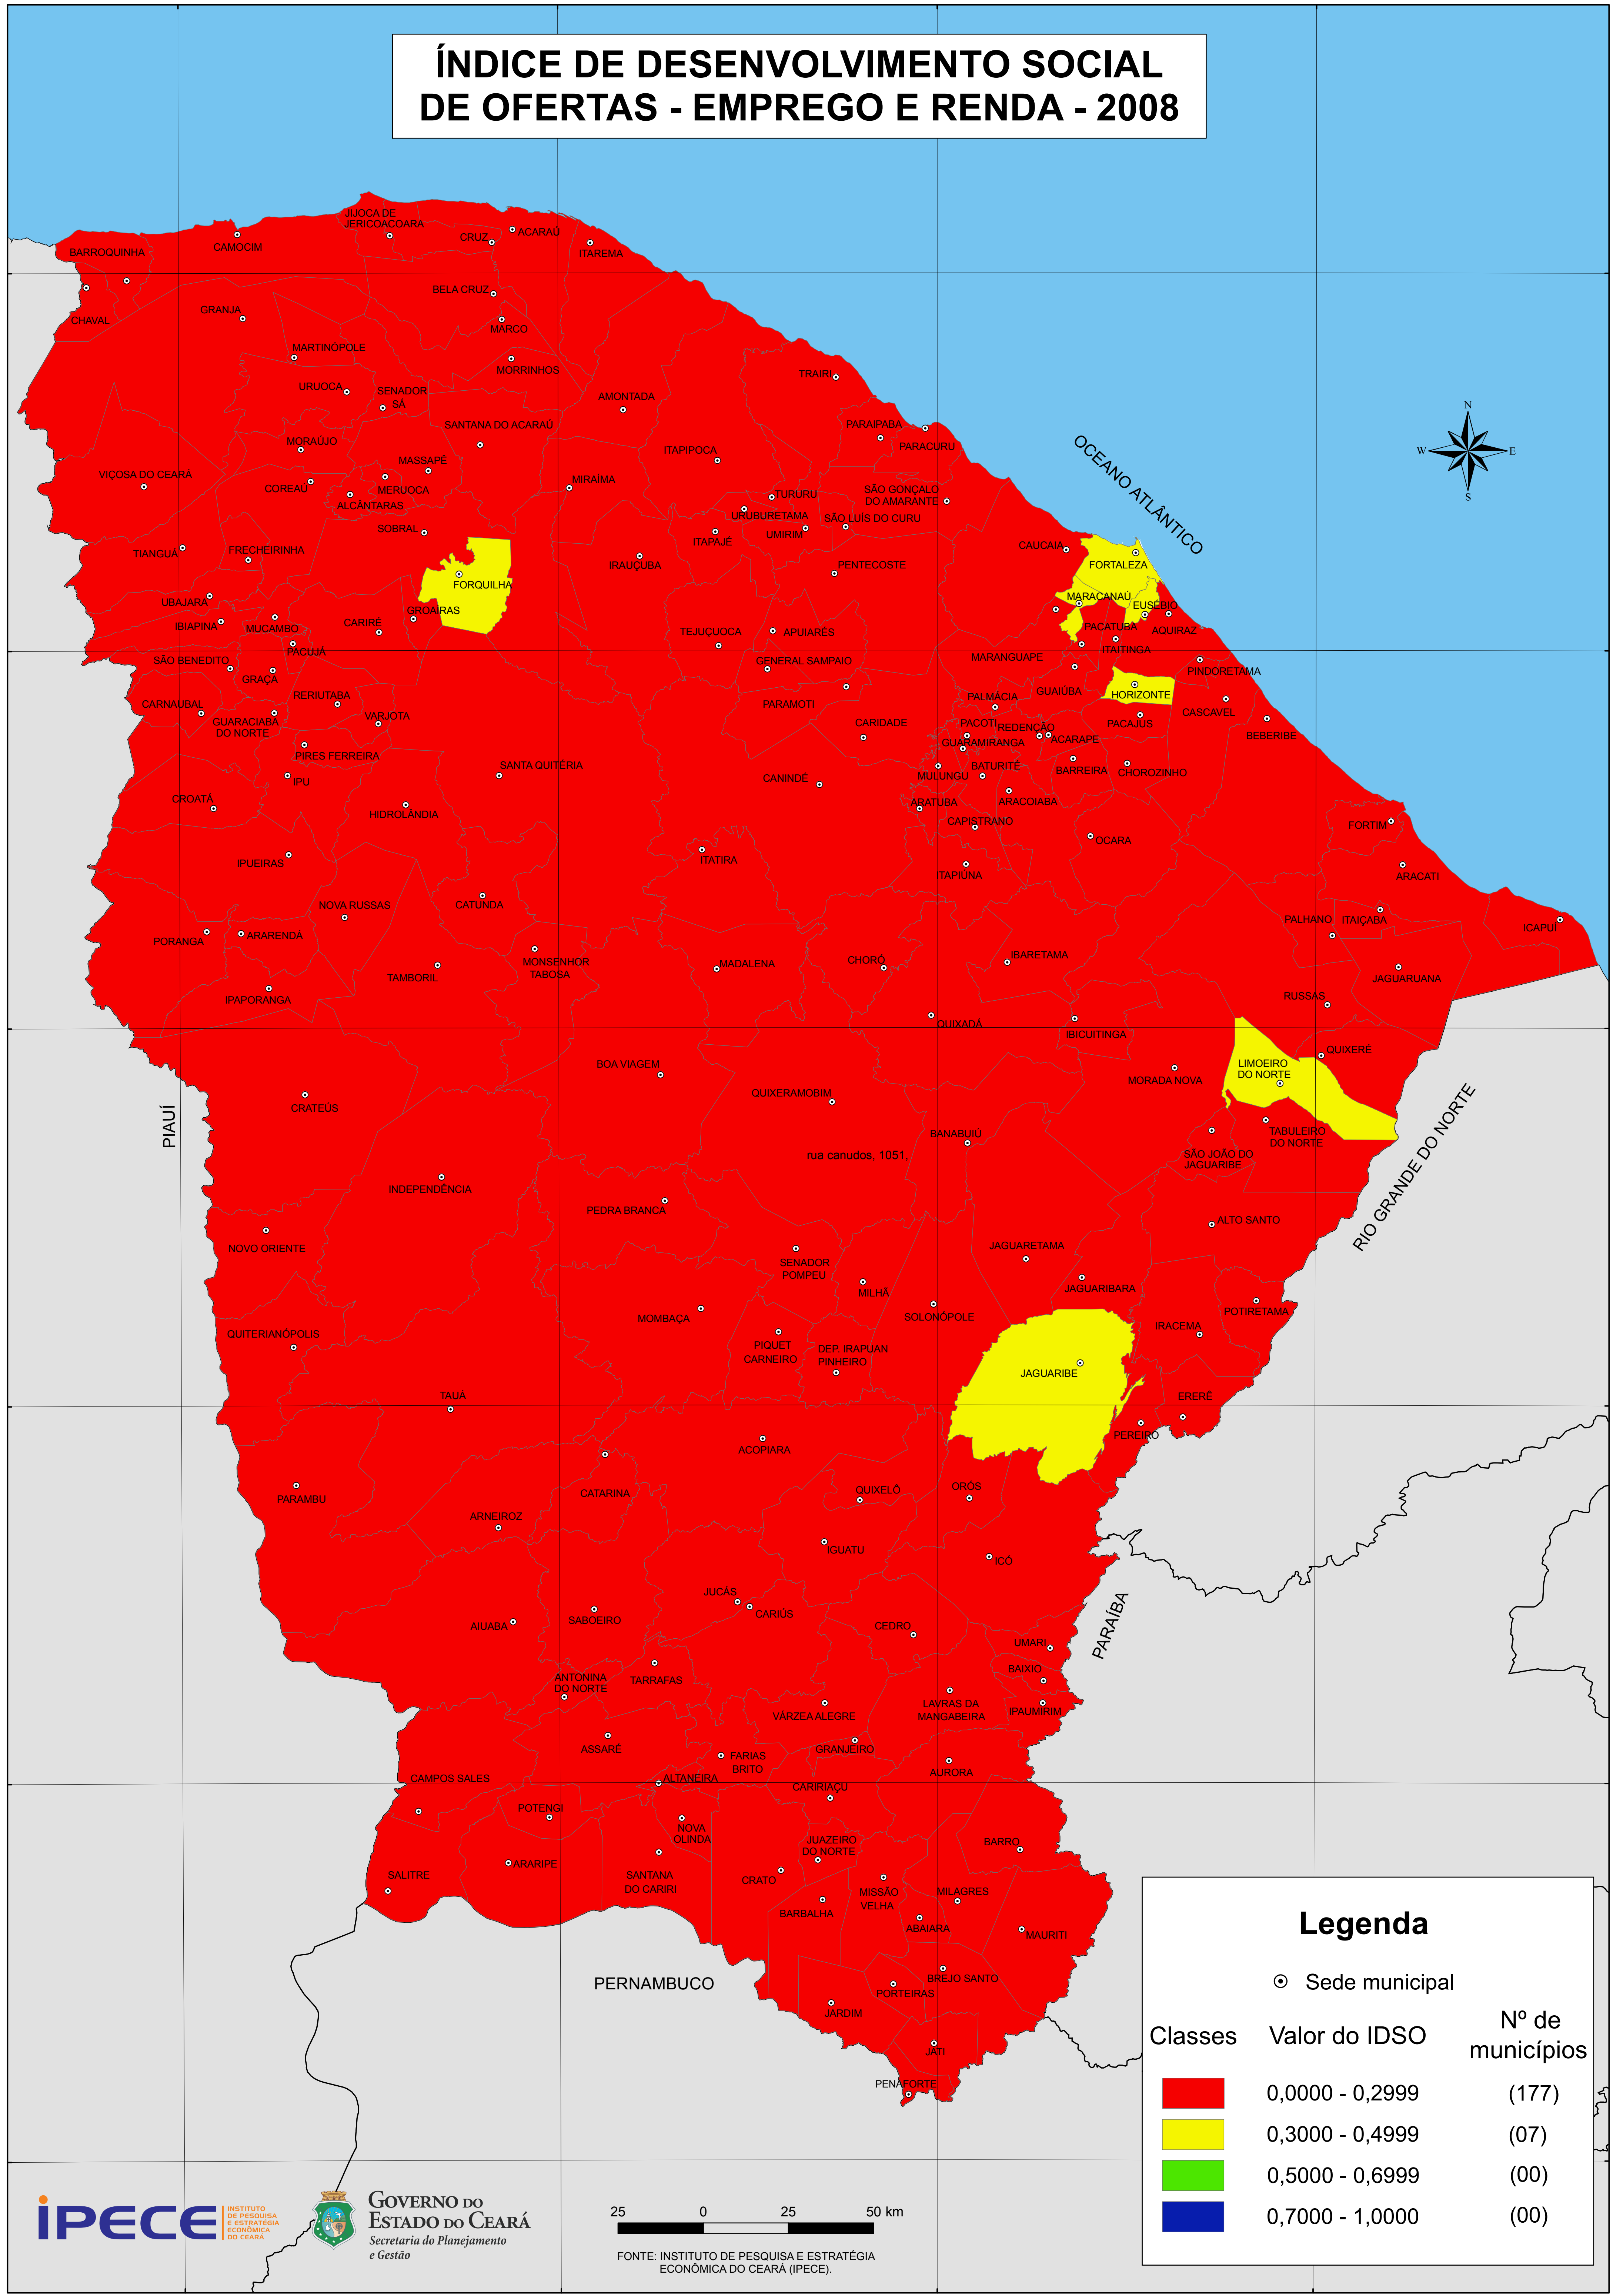

# ÍNDICE DE DESENVOLVIMENTO SOCIAL DE OFERTAS - EMPREGO E RENDA - 2008

Legenda		
Classes	Valor do IDSO	Nº de municípios
<span style="color: red;">■</span>	0,0000 - 0,2999	(177)
<span style="color: yellow;">■</span>	0,3000 - 0,4999	(07)
<span style="color: green;">■</span>	0,5000 - 0,6999	(00)
<span style="color: blue;">■</span>	0,7000 - 1,0000	(00)