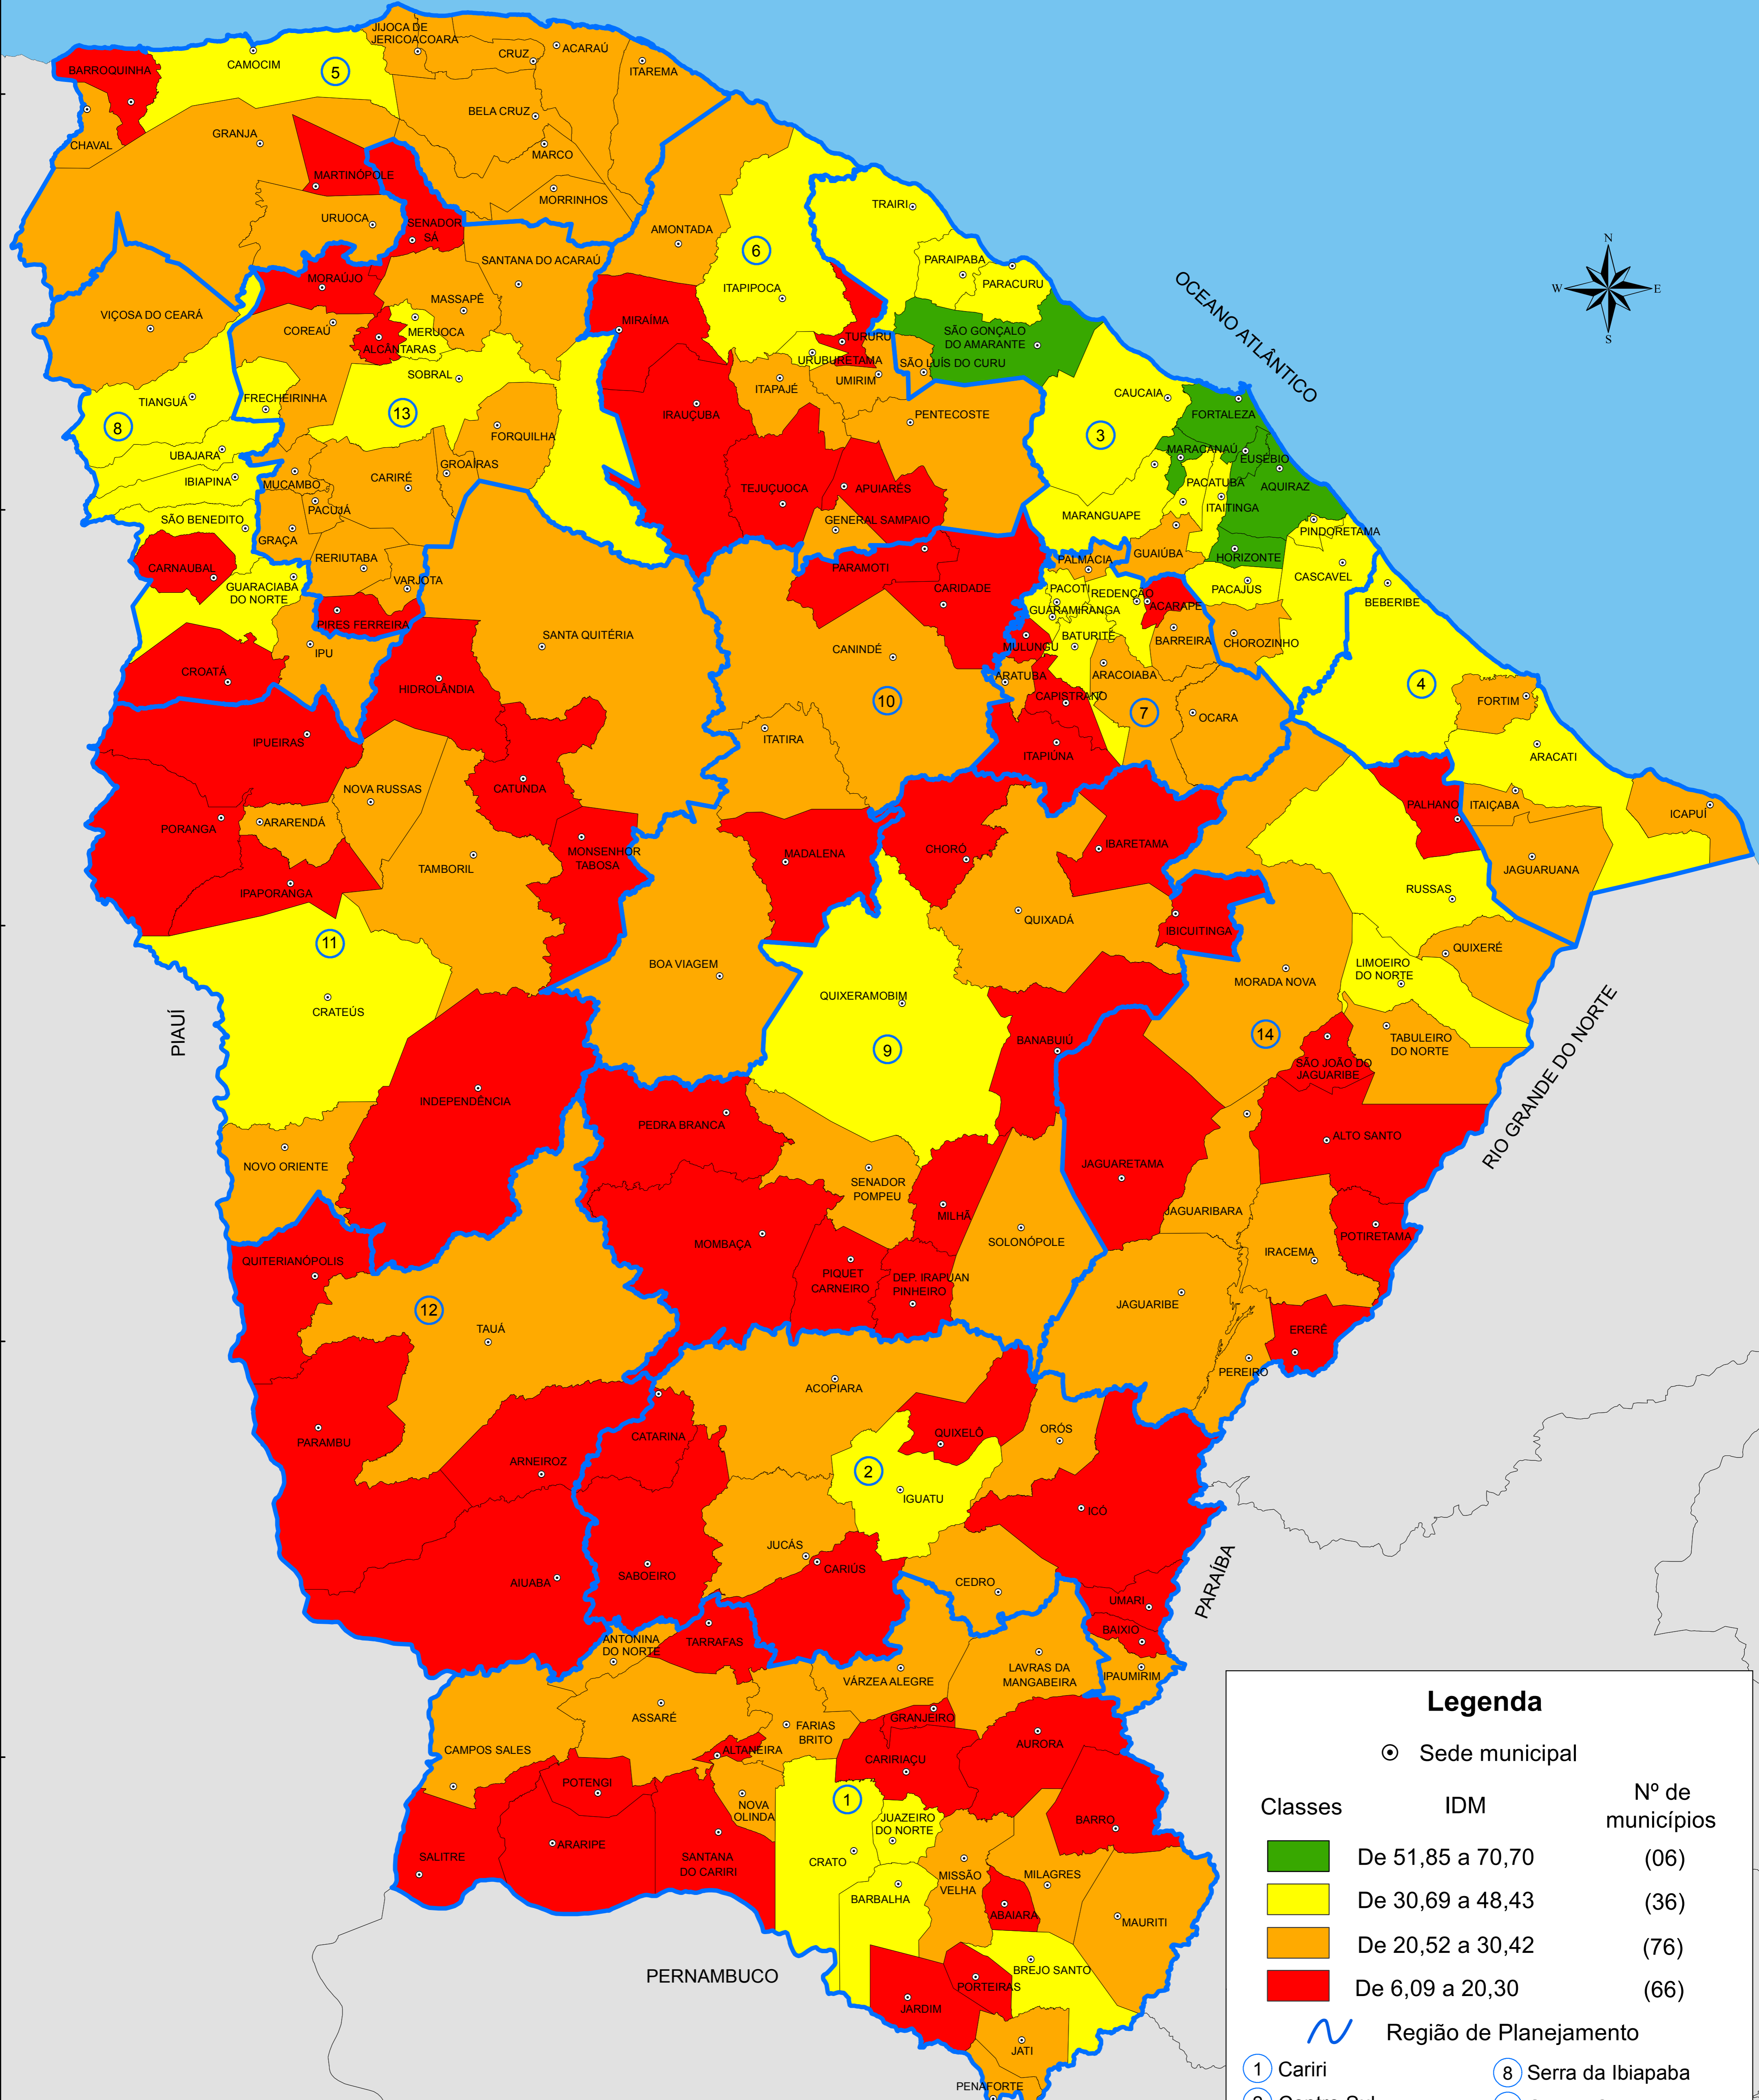

ÍNDICE DE DESENVOLVIMENTO MUNICIPAL (IDM) - 2017

Legenda

⊙ Sede municipal

Classes	IDM	Nº de municípios
■	De 51,85 a 70,70	(06)
■	De 30,69 a 48,43	(36)
■	De 20,52 a 30,42	(76)
■	De 6,09 a 20,30	(66)

~ Região de Planejamento

① Cariri	⑧ Serra da Ibiapaba
② Centro Sul	⑨ Sertão Central
③ Grande Fortaleza	⑩ Sertão de Canindé
④ Litoral Leste	⑪ Sertão dos Crateús
⑤ Litoral Norte	⑫ Sertão dos Inhamuns
⑥ Litoral Oeste/ Vale do Curu	⑬ Sertão de Sobral
⑦ Maciço de Baturité	⑭ Vale do Jaguaribe