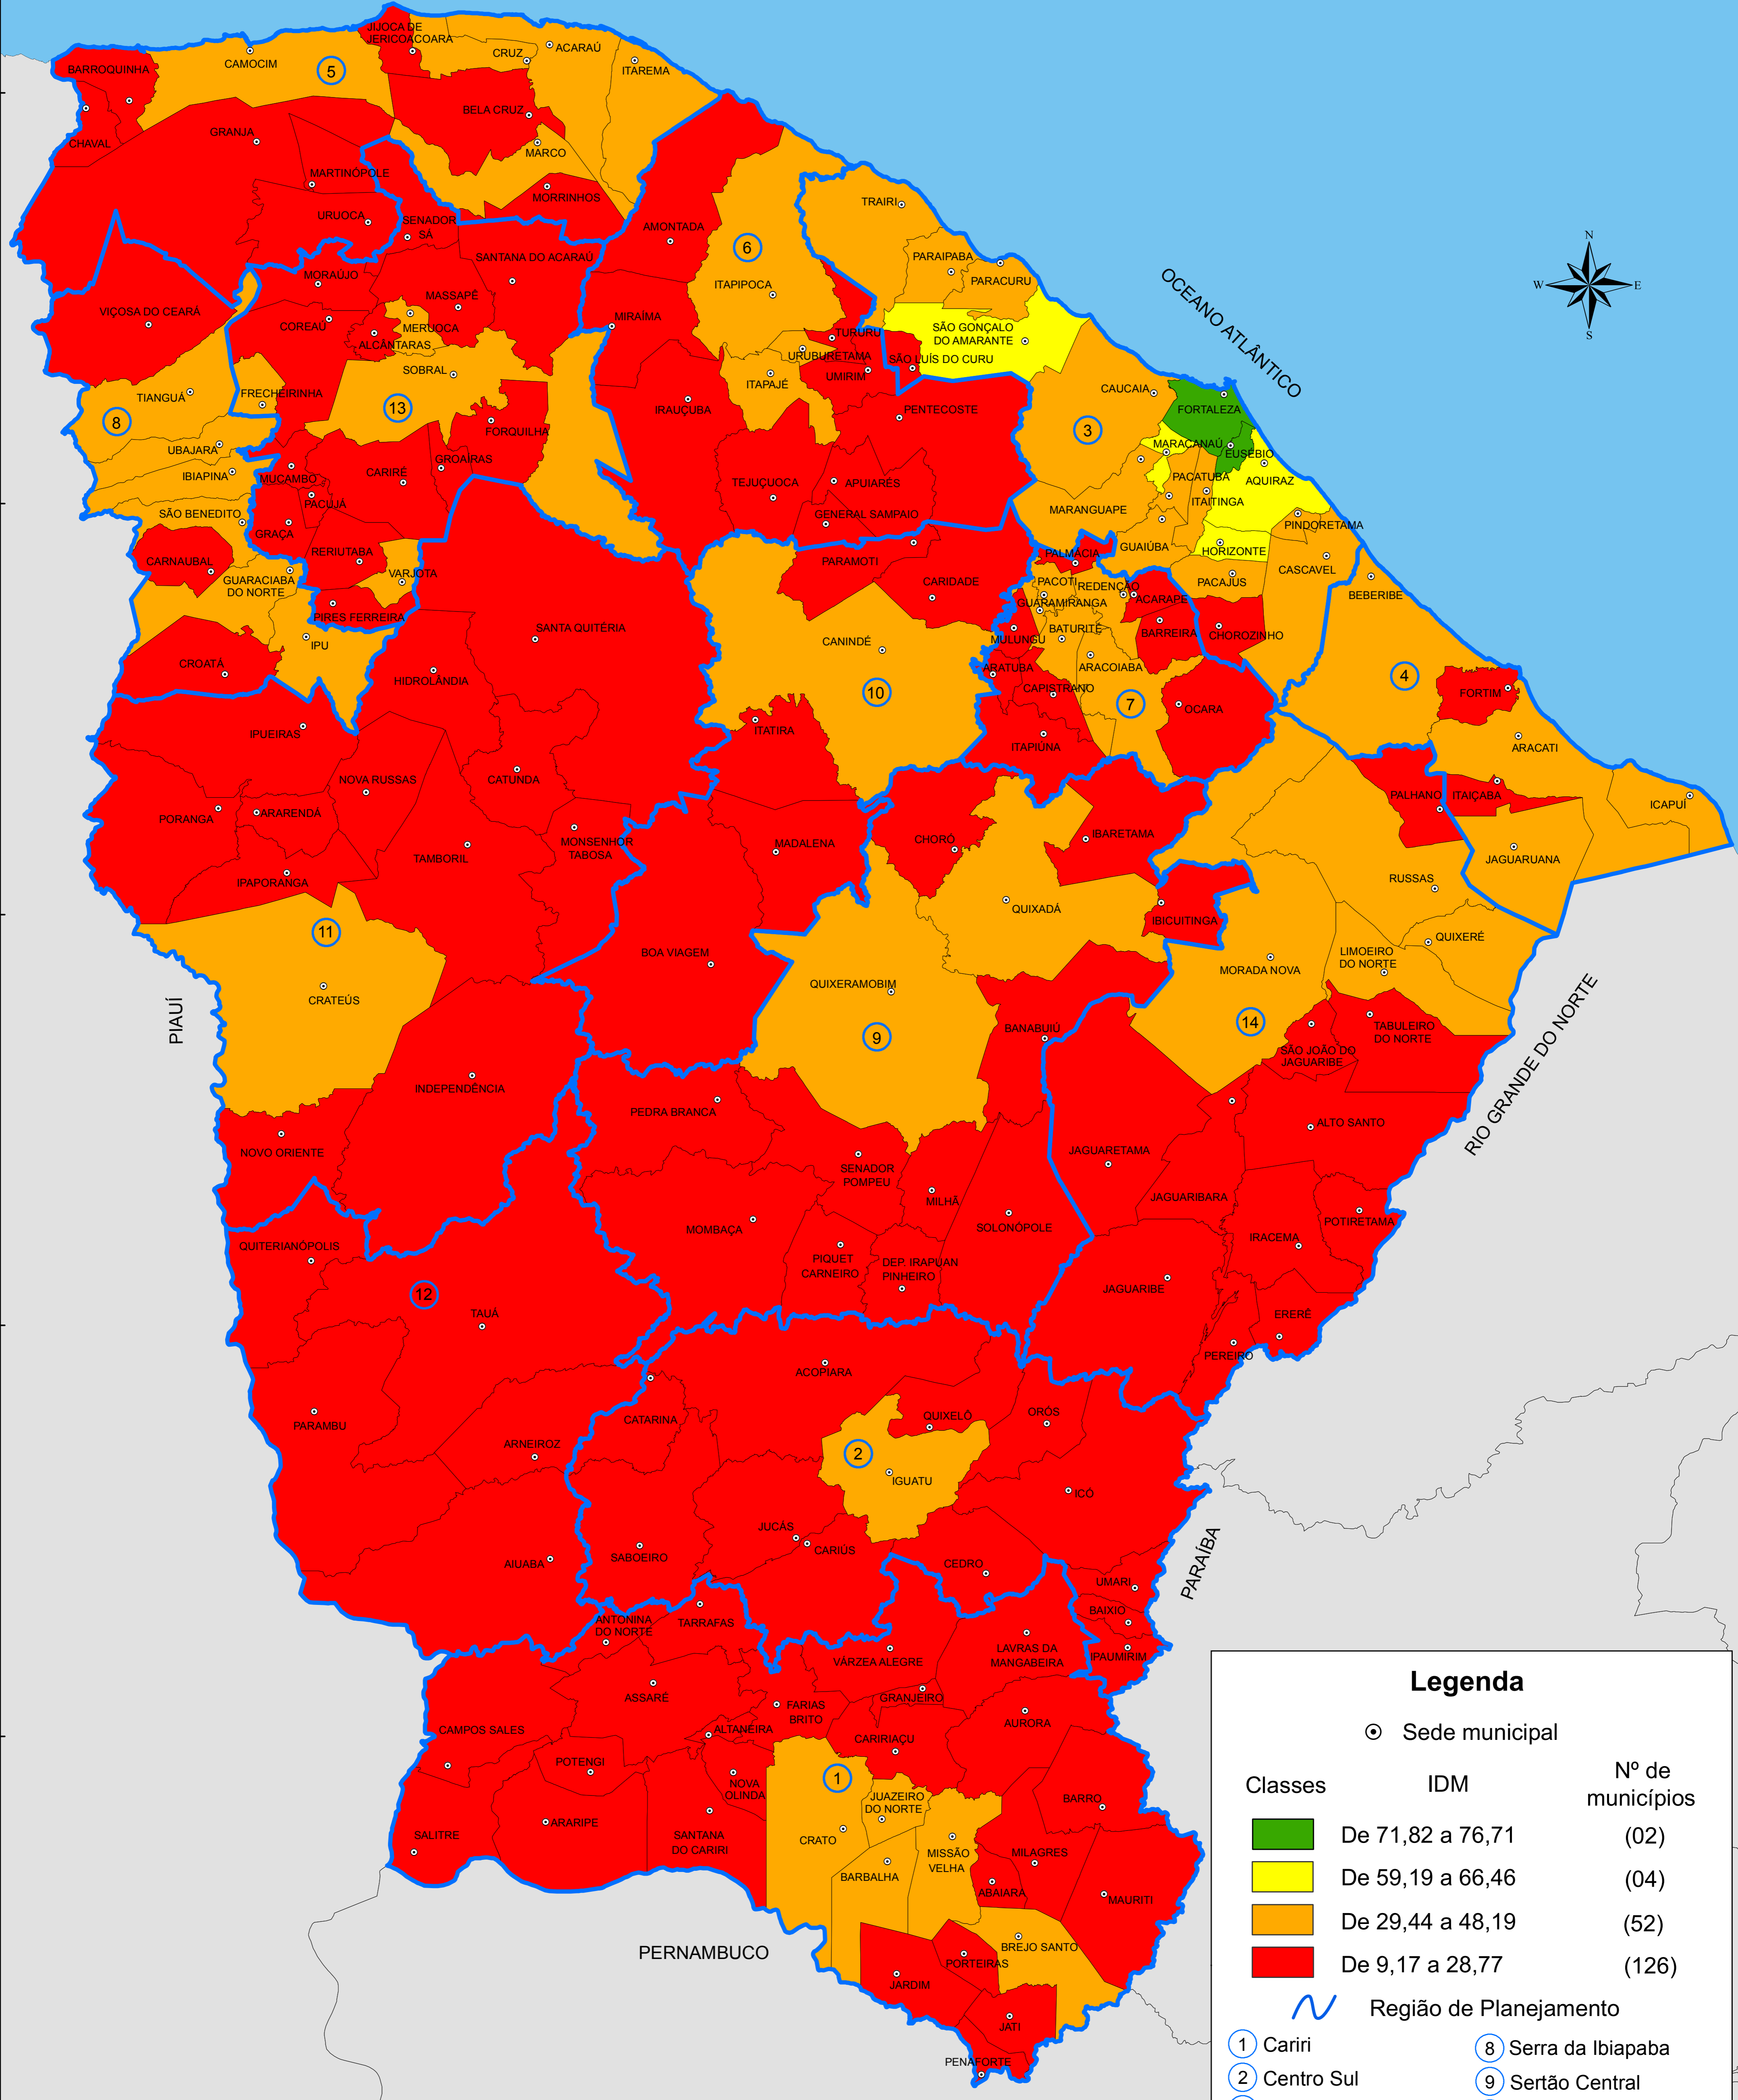

# ÍNDICE DE DESENVOLVIMENTO MUNICIPAL (IDM) - 2016

**Legenda**

⊙ Sede municipal

Classes	IDM	Nº de municípios
<span style="display:inline-block; width:15px; height:15px; background-color: #008000; border: 1px solid black;"></span>	De 71,82 a 76,71	(02)
<span style="display:inline-block; width:15px; height:15px; background-color: #FFFF00; border: 1px solid black;"></span>	De 59,19 a 66,46	(04)
<span style="display:inline-block; width:15px; height:15px; background-color: #FFA500; border: 1px solid black;"></span>	De 29,44 a 48,19	(52)
<span style="display:inline-block; width:15px; height:15px; background-color: #FF0000; border: 1px solid black;"></span>	De 9,17 a 28,77	(126)

~ Região de Planejamento

① Cariri	⑧ Serra da Ibiapaba
② Centro Sul	⑨ Sertão Central
③ Grande Fortaleza	⑩ Sertão de Canindé
④ Litoral Leste	⑪ Sertão dos Crateús
⑤ Litoral Norte	⑫ Sertão dos Inhamuns
⑥ Litoral Oeste/ Vale do Curu	⑬ Sertão de Sobral
⑦ Maciço de Baturité	⑭ Vale do Jaguaribe