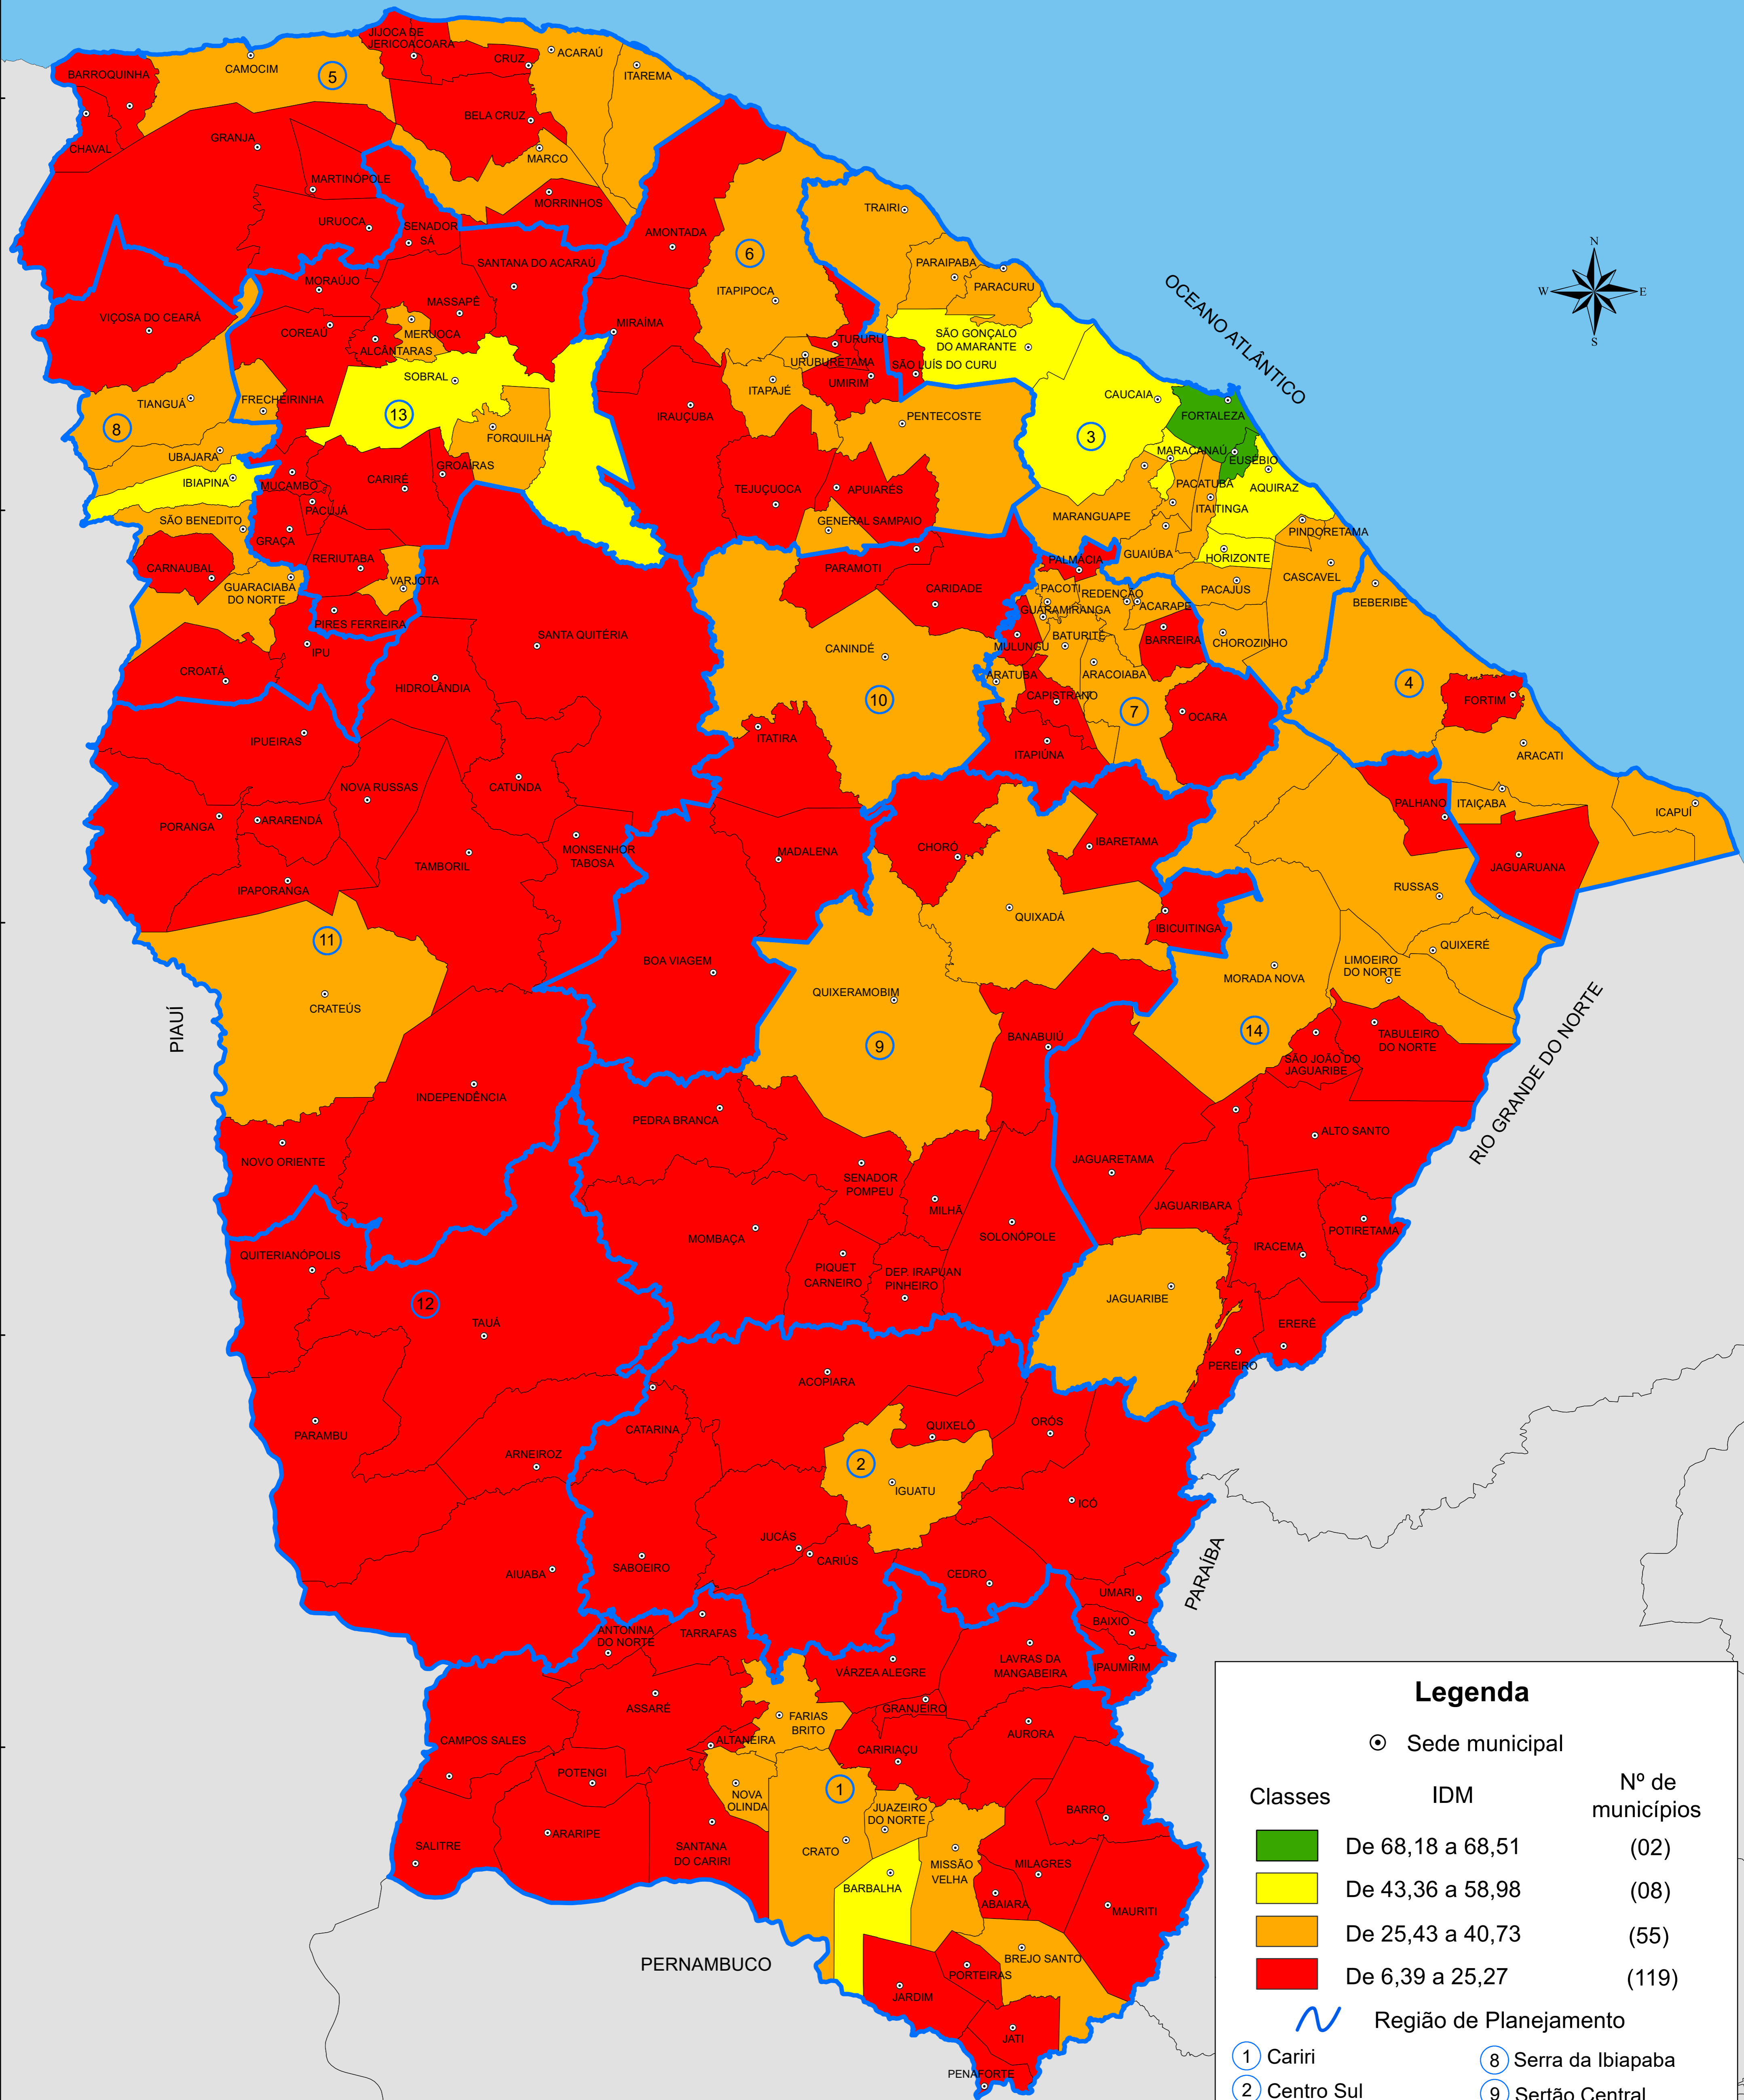

ÍNDICE DE DESENVOLVIMENTO MUNICIPAL (IDM) - 2014

Legenda

⊙ Sede municipal

Classes	IDM	Nº de municípios
	De 68,18 a 68,51	(02)
	De 43,36 a 58,98	(08)
	De 25,43 a 40,73	(55)
	De 6,39 a 25,27	(119)

Região de Planejamento

- | | |
|----------------------------------|-----------------------|
| ① Cariri | ⑧ Serra da Ibiapaba |
| ② Centro Sul | ⑨ Sertão Central |
| ③ Grande Fortaleza | ⑩ Sertão de Canindé |
| ④ Litoral Leste | ⑪ Sertão dos Crateús |
| ⑤ Litoral Norte | ⑫ Sertão dos Inhamuns |
| ⑥ Litoral Oeste/
Vale do Curu | ⑬ Sertão de Sobral |
| ⑦ Maciço de Baturité | ⑭ Vale do Jaguaribe |