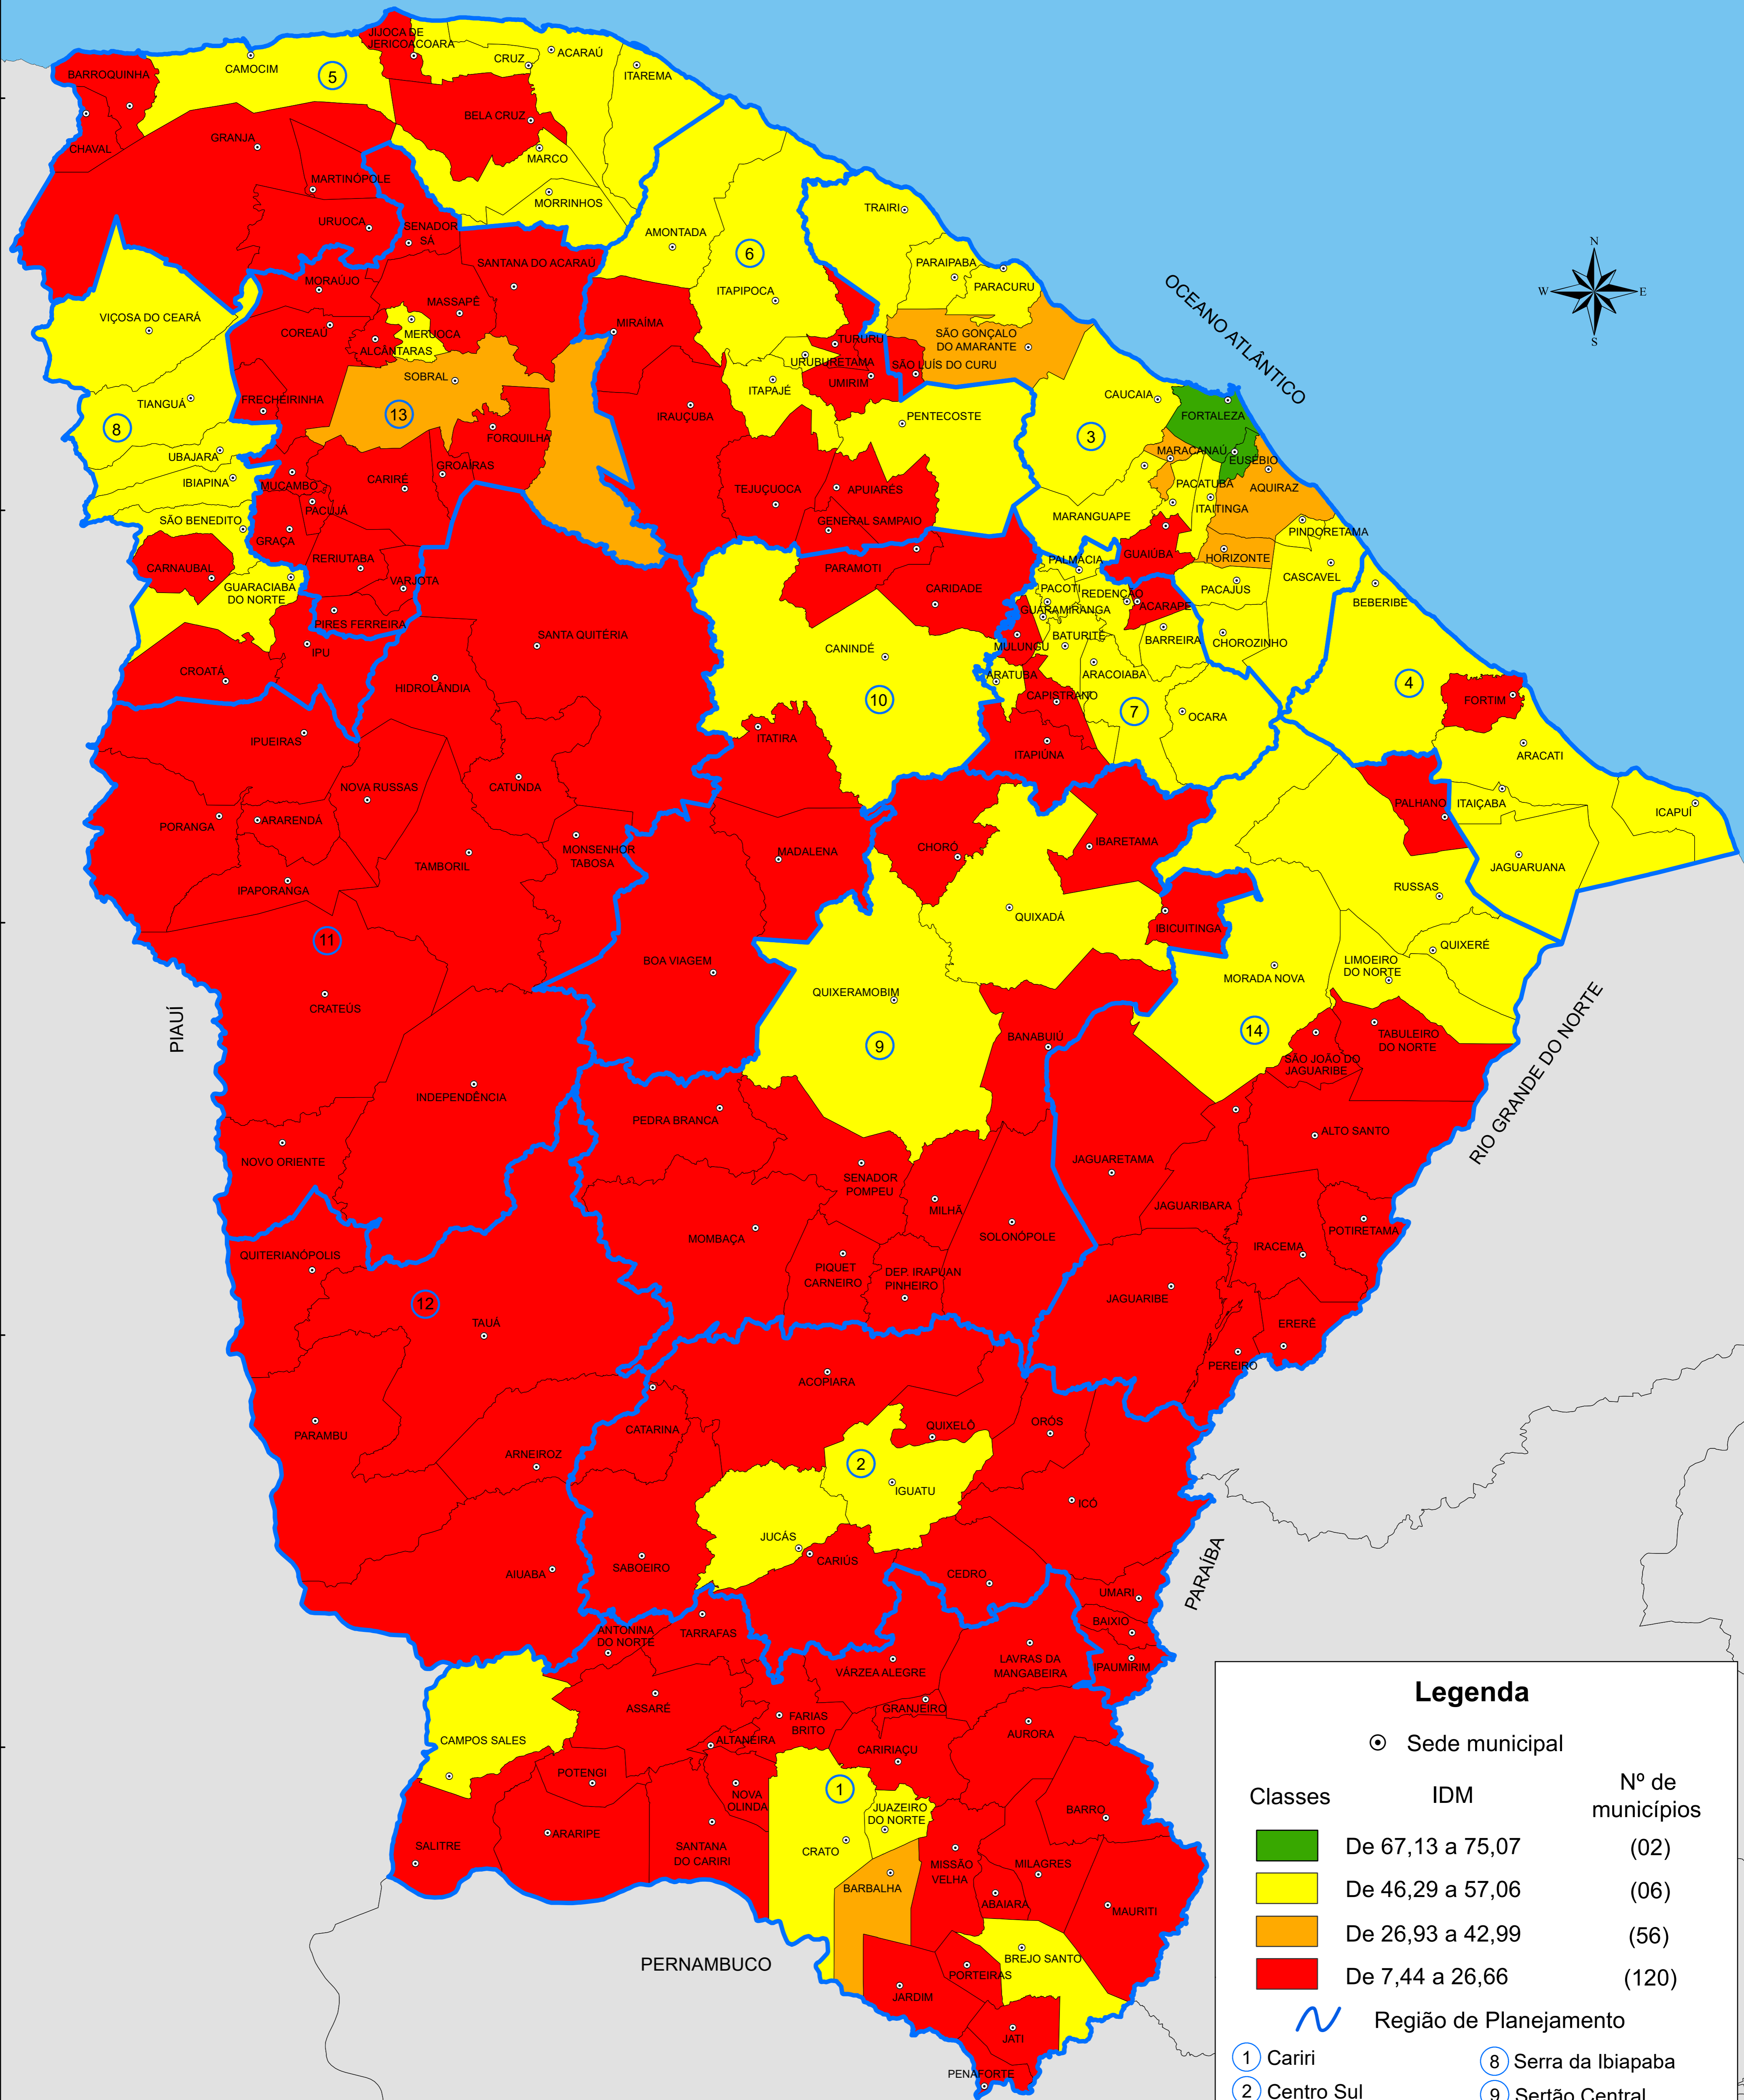

# ÍNDICE DE DESENVOLVIMENTO MUNICIPAL (IDM) - 2012

**Legenda**

⊙ Sede municipal

Classes	IDM	Nº de municípios
<span style="display:inline-block; width:15px; height:15px; background-color: #008000; border: 1px solid black;"></span>	De 67,13 a 75,07	(02)
<span style="display:inline-block; width:15px; height:15px; background-color: #FFFF00; border: 1px solid black;"></span>	De 46,29 a 57,06	(06)
<span style="display:inline-block; width:15px; height:15px; background-color: #FFA500; border: 1px solid black;"></span>	De 26,93 a 42,99	(56)
<span style="display:inline-block; width:15px; height:15px; background-color: #FF0000; border: 1px solid black;"></span>	De 7,44 a 26,66	(120)

~ Região de Planejamento

① Cariri	⑧ Serra da Ibiapaba
② Centro Sul	⑨ Sertão Central
③ Grande Fortaleza	⑩ Sertão de Canindé
④ Litoral Leste	⑪ Sertão dos Crateús
⑤ Litoral Norte	⑫ Sertão dos Inhamuns
⑥ Litoral Oeste/ Vale do Curu	⑬ Sertão de Sobral
⑦ Maciço de Baturité	⑭ Vale do Jaguaribe