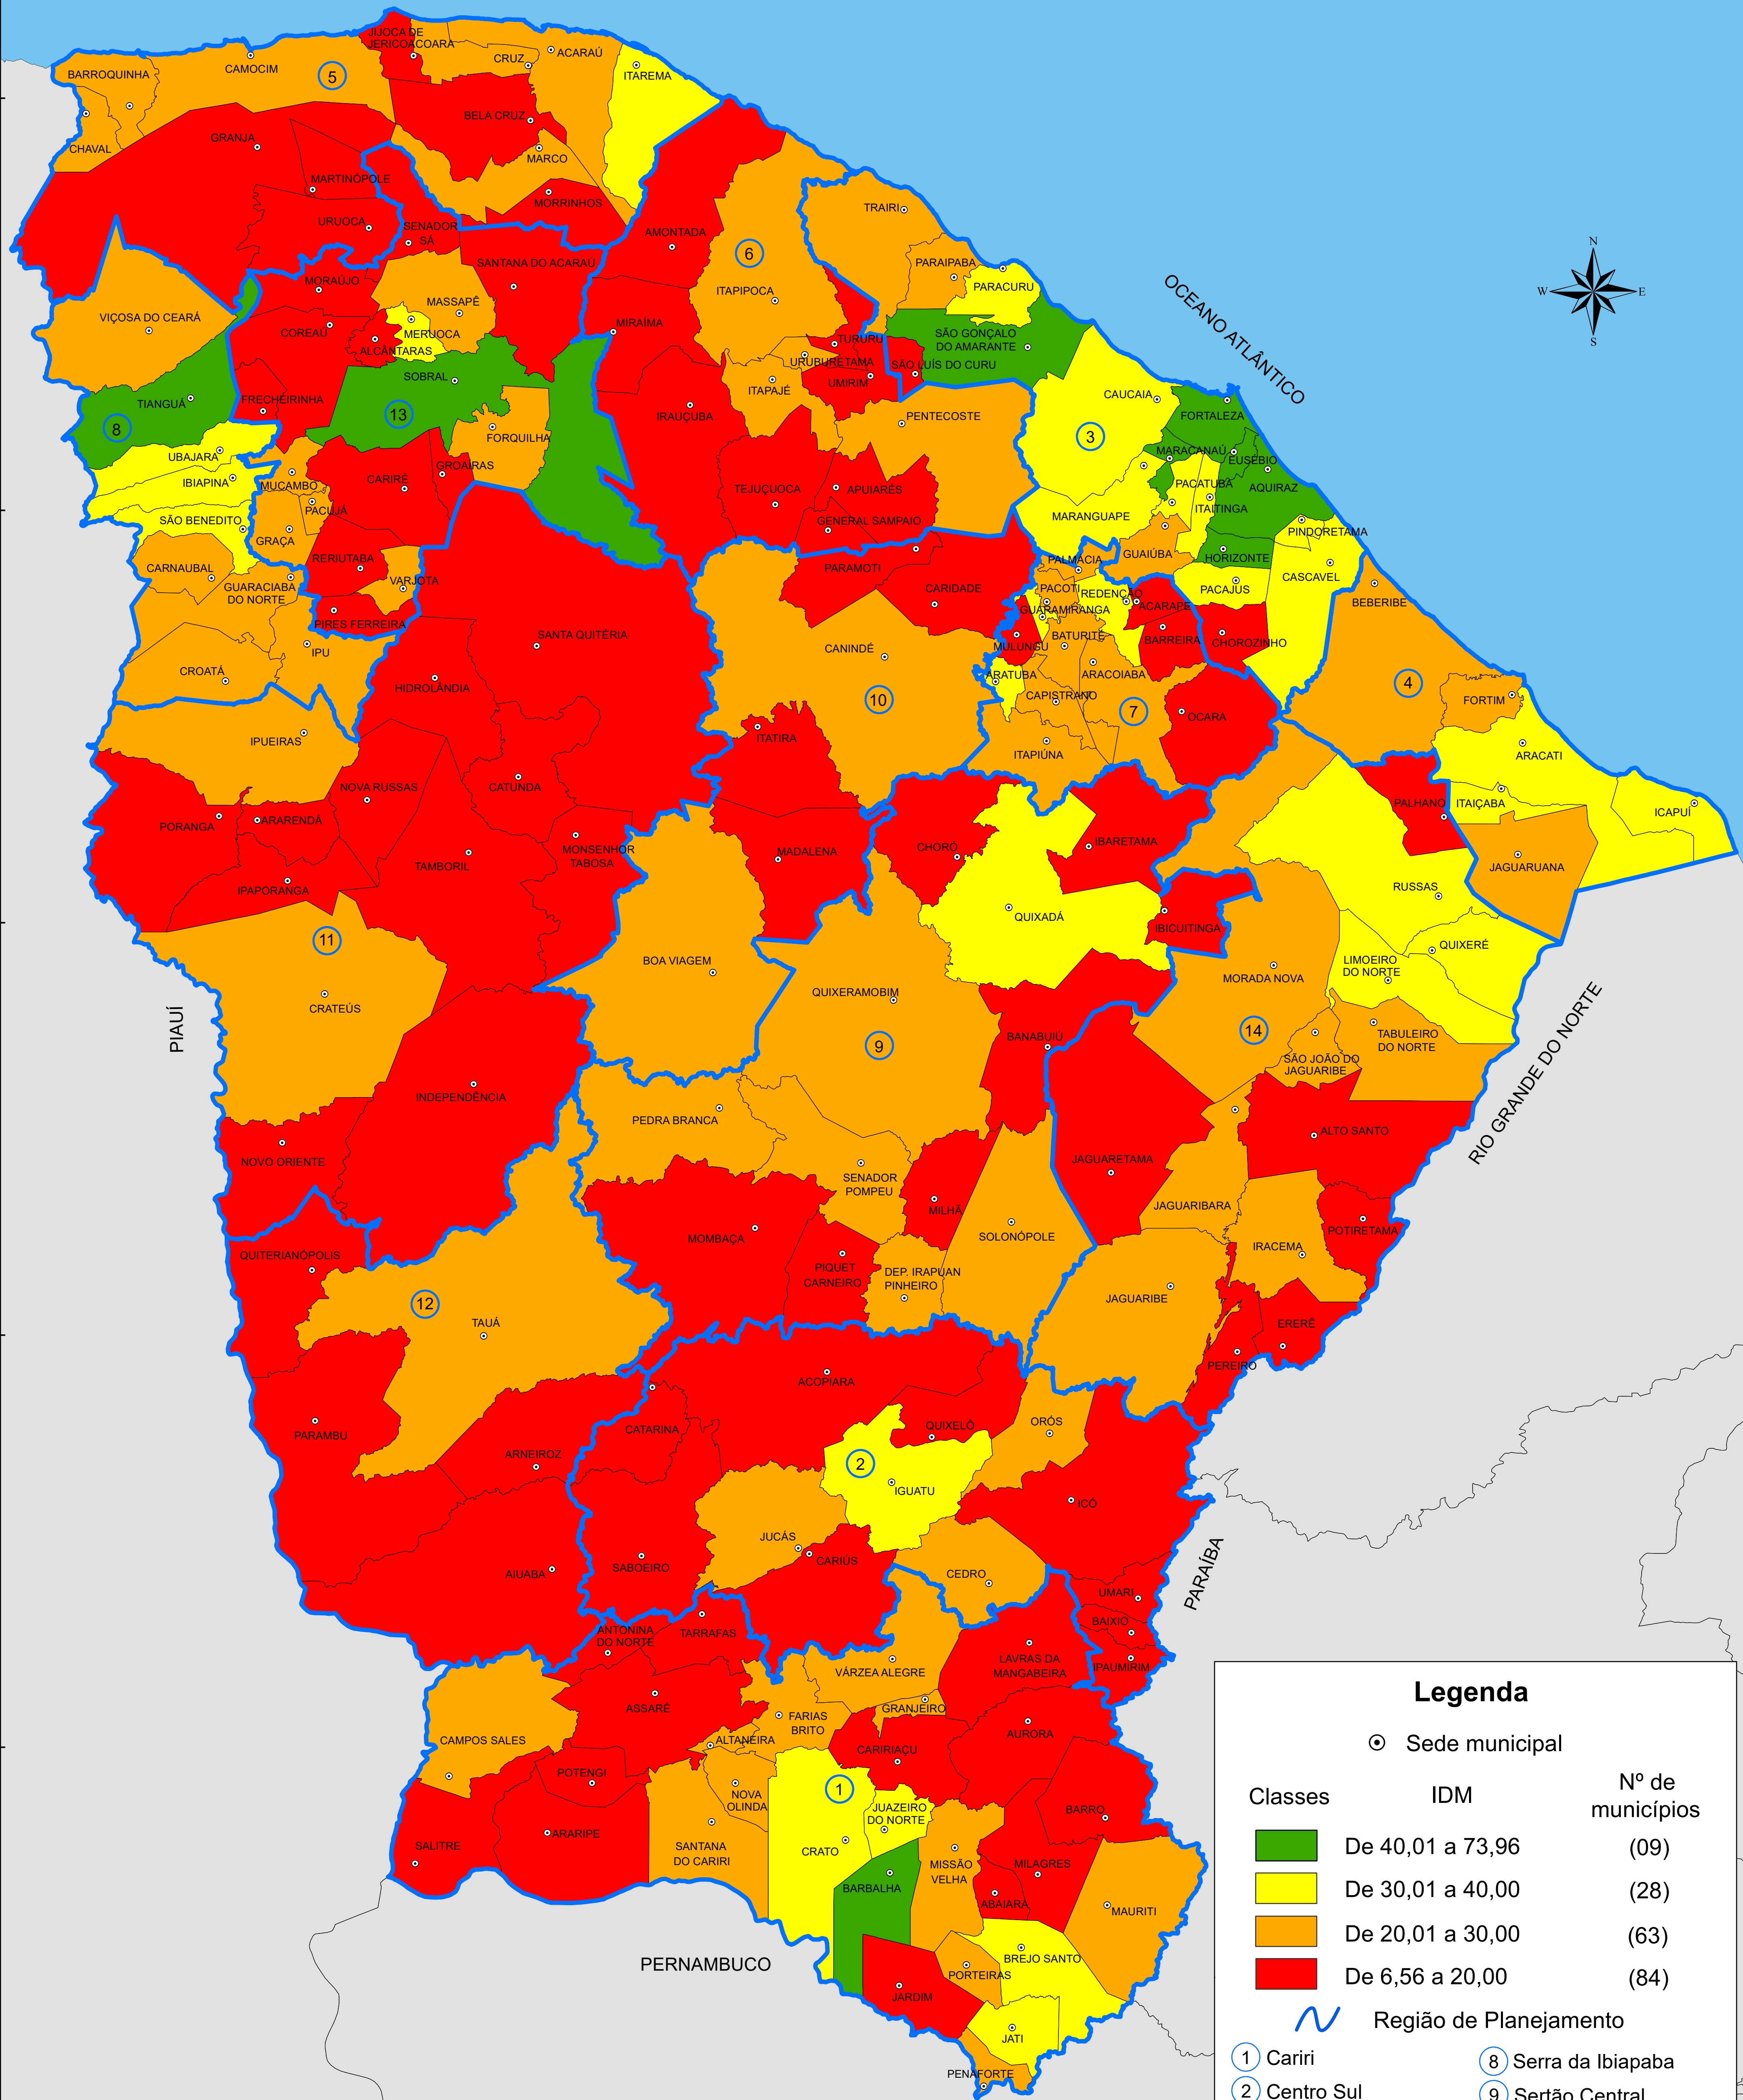

ÍNDICE DE DESENVOLVIMENTO MUNICIPAL (IDM) - 2010

Legenda

⊙ Sede municipal

Classes	IDM	Nº de municípios
	De 40,01 a 73,96	(09)
	De 30,01 a 40,00	(28)
	De 20,01 a 30,00	(63)
	De 6,56 a 20,00	(84)

Região de Planejamento

- | | |
|----------------------------------|-----------------------|
| ① Cariri | ⑧ Serra da Ibiapaba |
| ② Centro Sul | ⑨ Sertão Central |
| ③ Grande Fortaleza | ⑩ Sertão de Canindé |
| ④ Litoral Leste | ⑪ Sertão dos Crateús |
| ⑤ Litoral Norte | ⑫ Sertão dos Inhamuns |
| ⑥ Litoral Oeste/
Vale do Curu | ⑬ Sertão de Sobral |
| ⑦ Maciço de Baturité | ⑭ Vale do Jaguaribe |