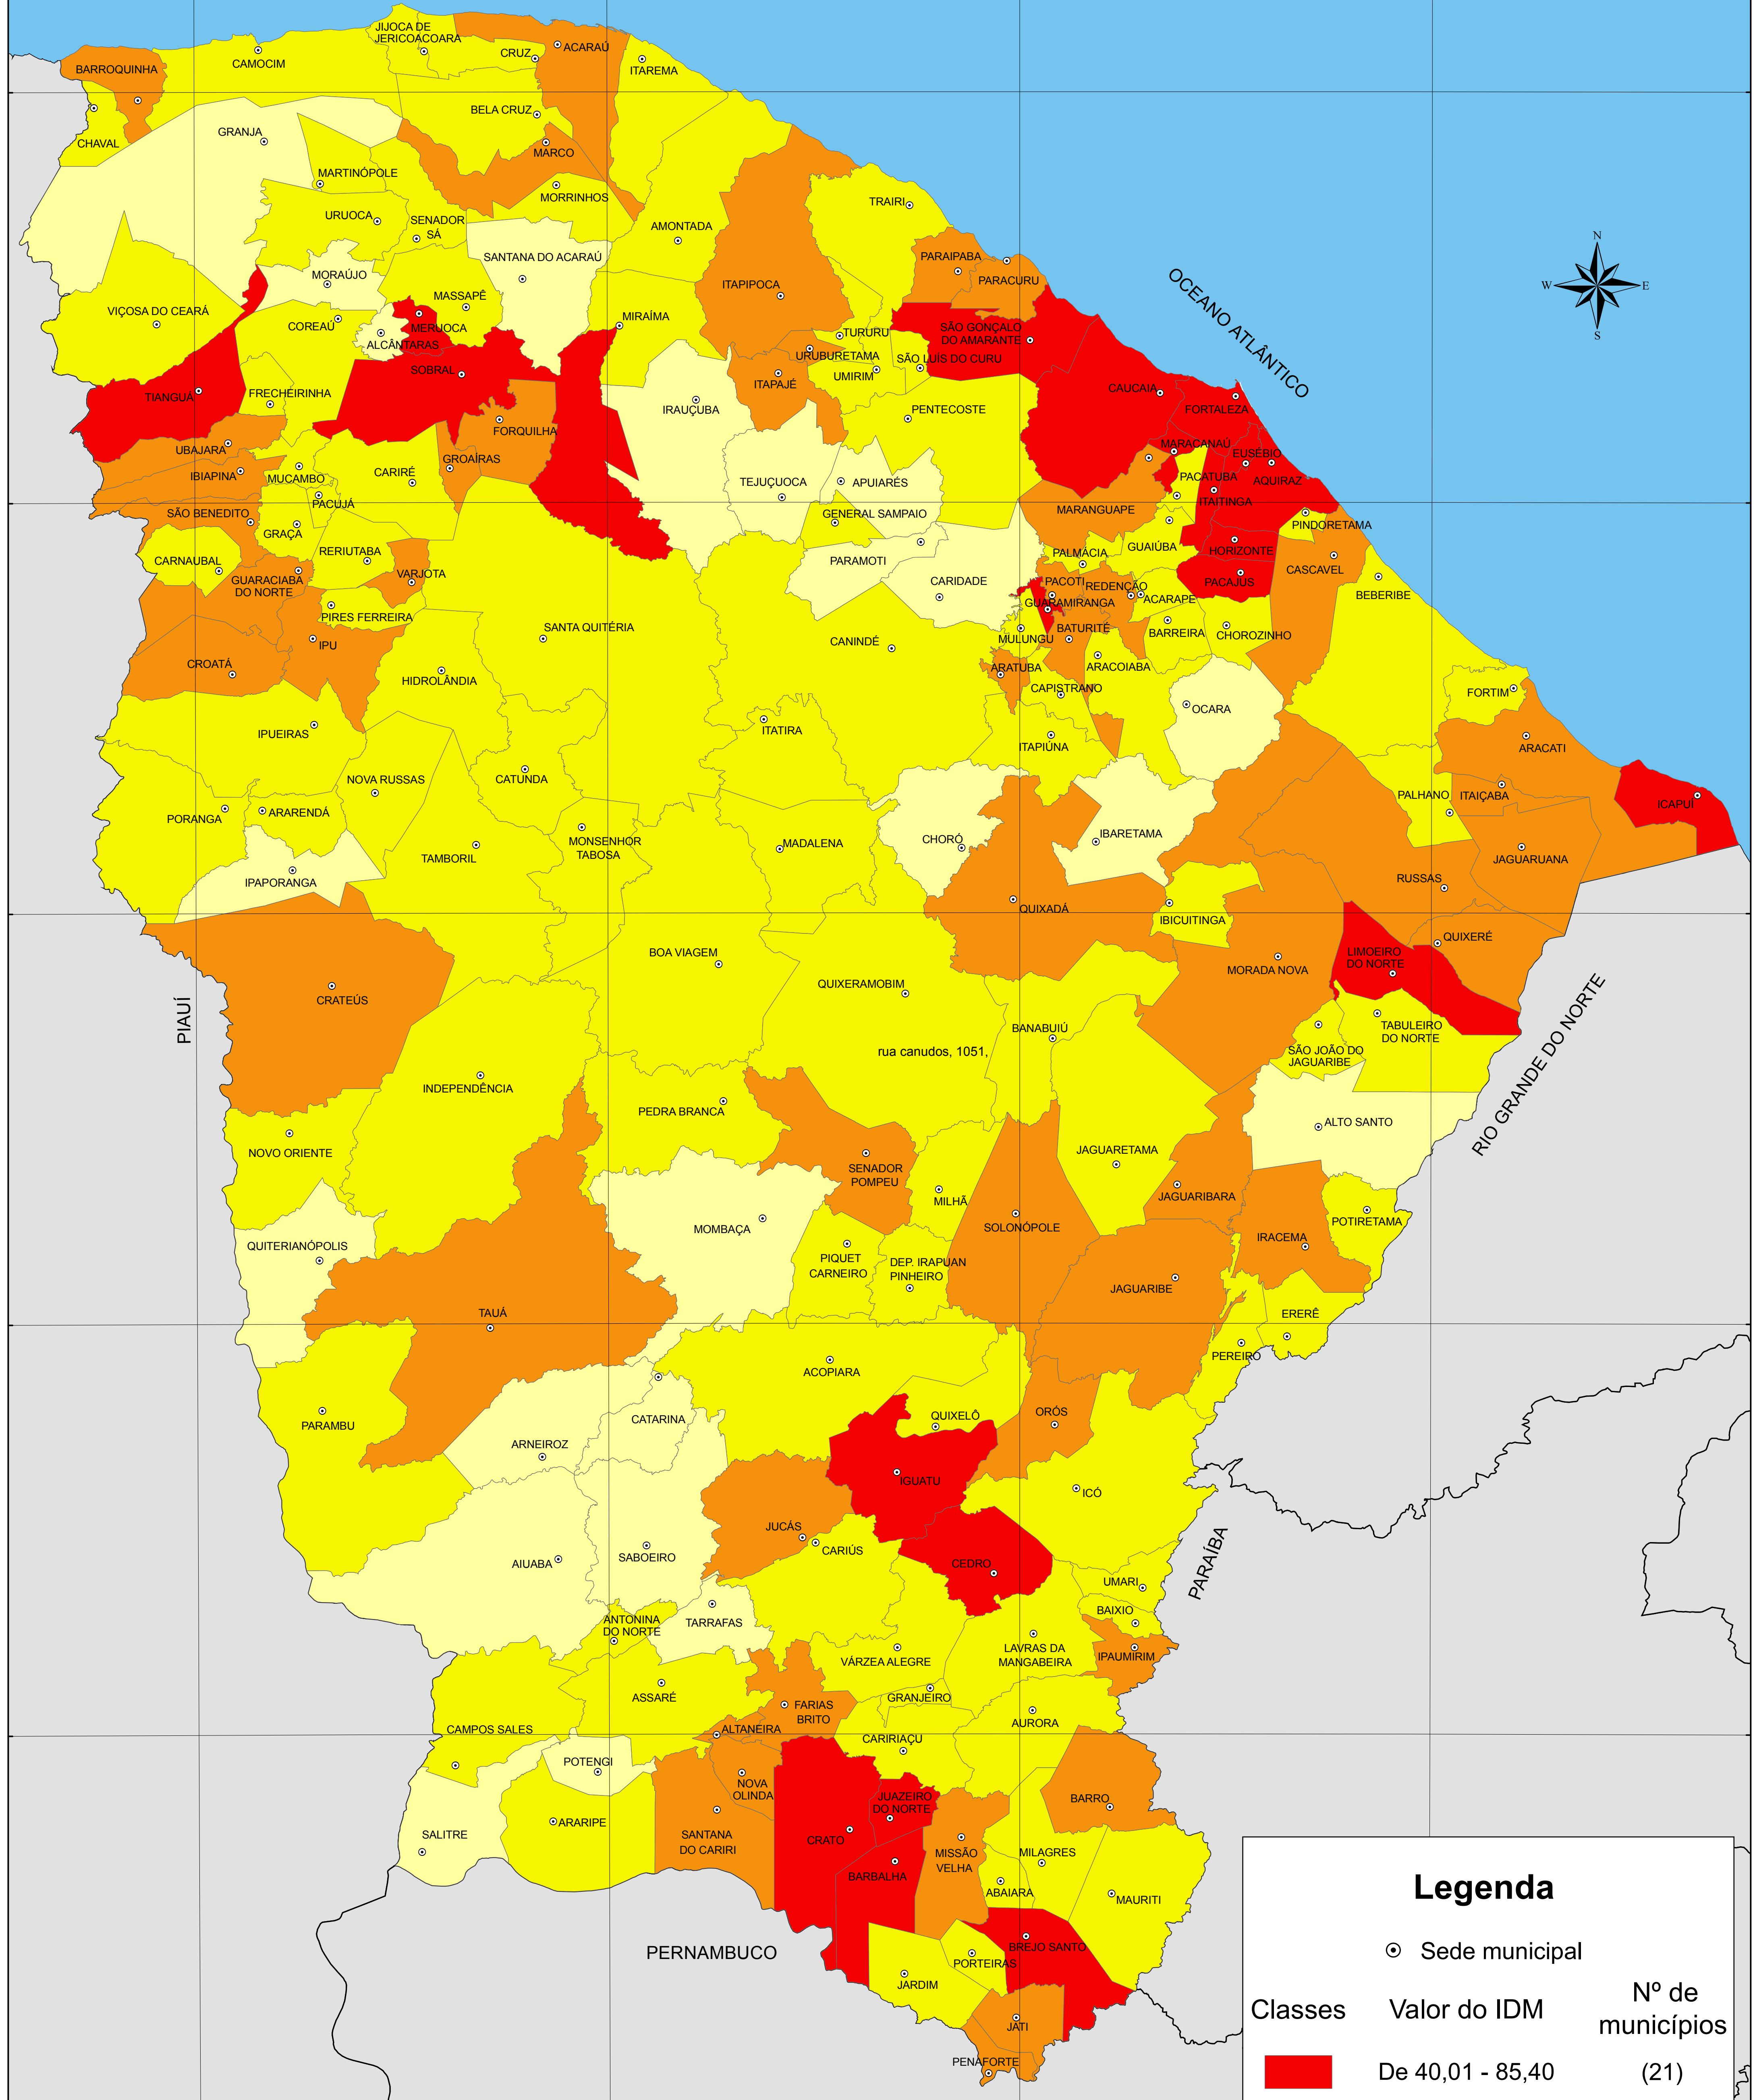

# ÍNDICE DE DESENVOLVIMENTO MUNICIPAL - 2008

**Legenda**

⊙ Sede municipal

Classes	Valor do IDM	Nº de municípios
<span style="display:inline-block; width:15px; height:15px; background-color:red; border:1px solid black;"></span>	De 40,01 - 85,40	(21)
<span style="display:inline-block; width:15px; height:15px; background-color:orange; border:1px solid black;"></span>	De 30,01 - 40,00	(48)
<span style="display:inline-block; width:15px; height:15px; background-color:yellow; border:1px solid black;"></span>	De 20,01 - 30,00	(92)
<span style="display:inline-block; width:15px; height:15px; background-color:lightyellow; border:1px solid black;"></span>	De 8,97 - 20,00	(23)