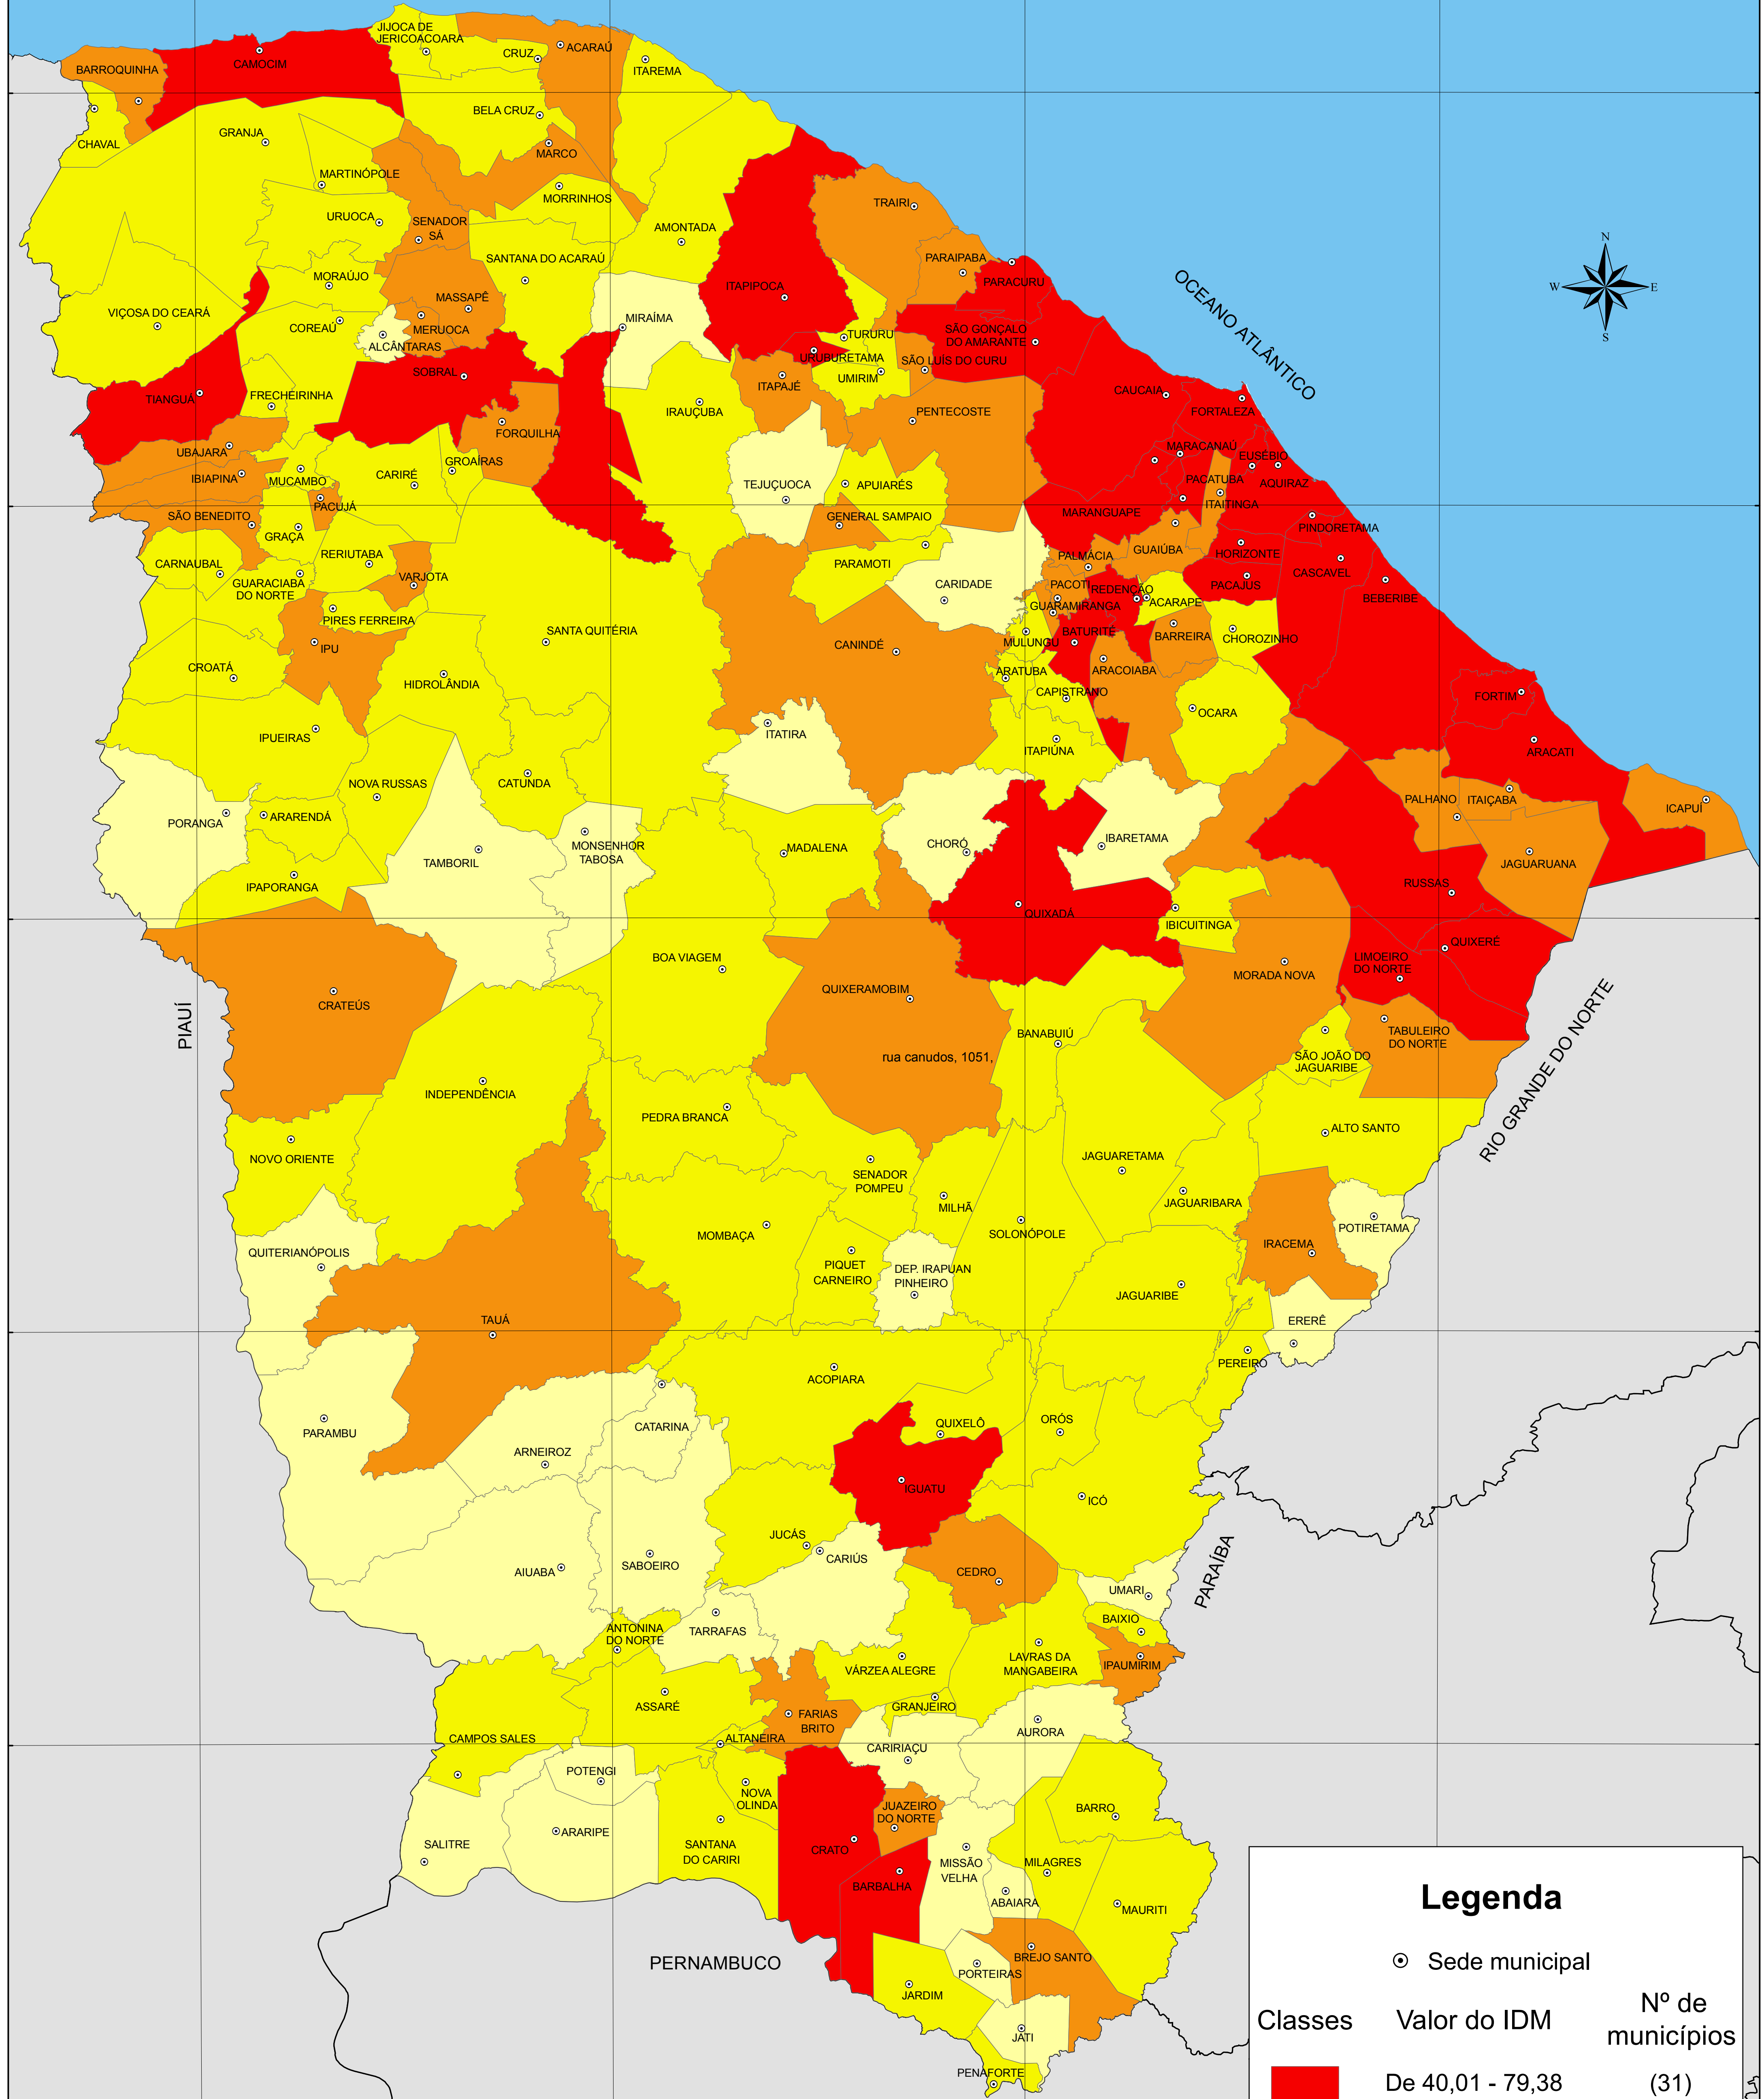

ÍNDICE DE DESENVOLVIMENTO MUNICIPAL - 2006

Legenda

⊙ Sede municipal

Classes	Valor do IDM	Nº de municípios
	De 40,01 - 79,38	(31)
	De 30,01 - 40,00	(42)
	De 20,01 - 30,00	(80)
	De 6,88 - 20,00	(31)