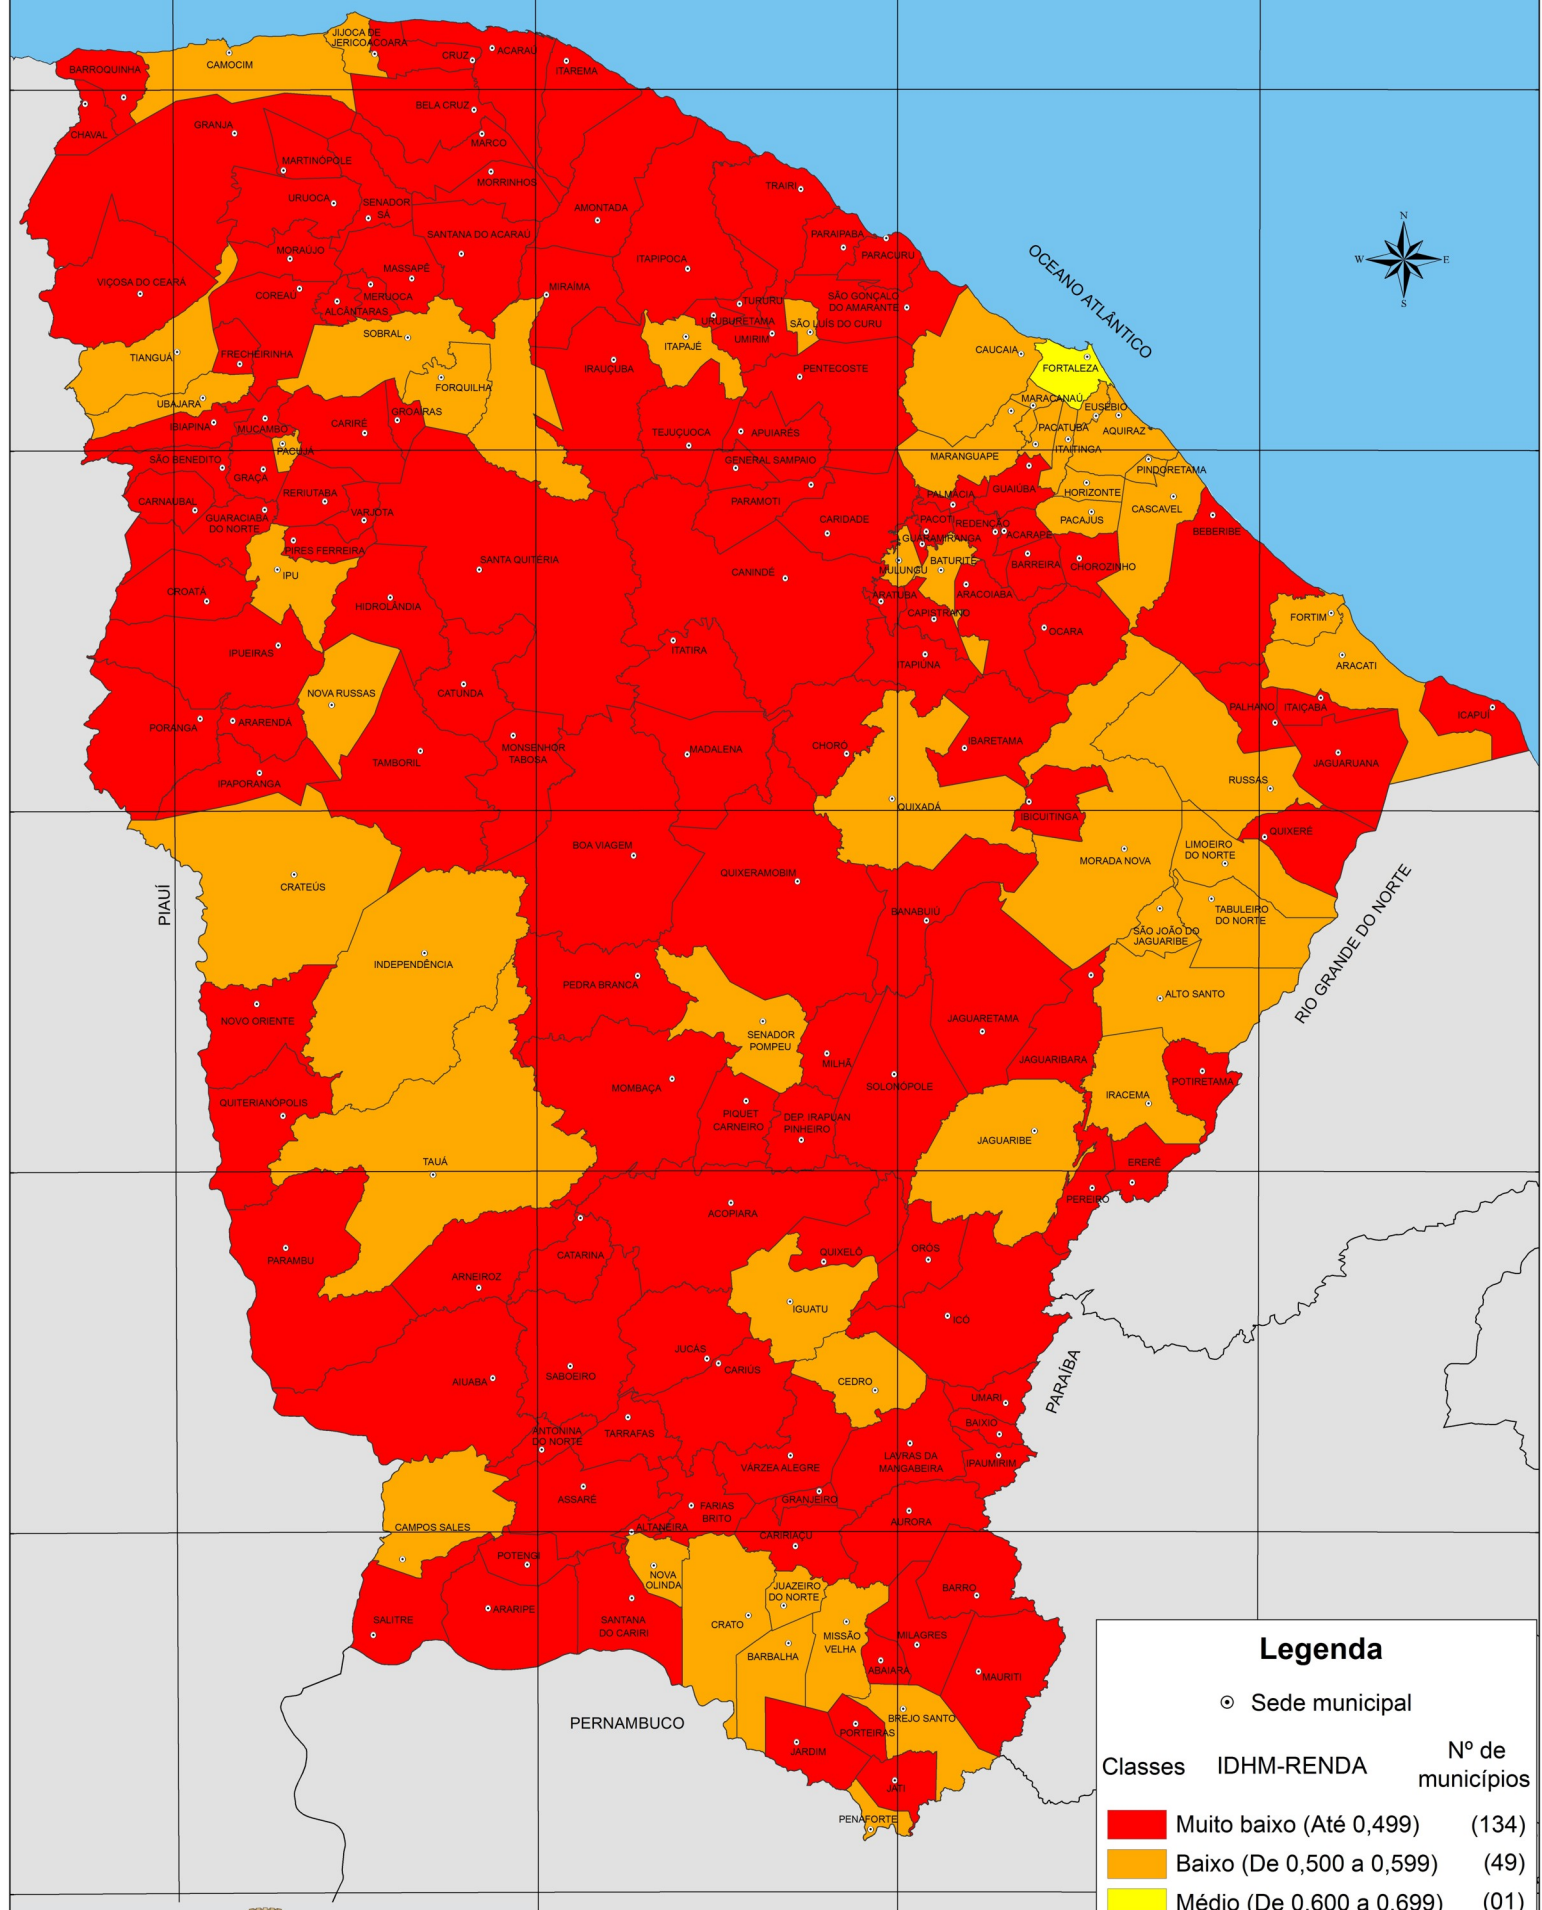

ÍNDICE DE DESENVOLVIMENTO HUMANO MUNICIPAL (IDHM) - DIMENSÃO RENDA - 2000

Legenda

⊙ Sede municipal

Classes	IDHM-RENDA	Nº de municípios
■	Muito baixo (Até 0,499)	(134)
■	Baixo (De 0,500 a 0,599)	(49)
■	Médio (De 0,600 a 0,699)	(01)
■	Alto (De 0,700 a 0,799)	(00)
■	Muito alto (Acima de 0,800)	(00)