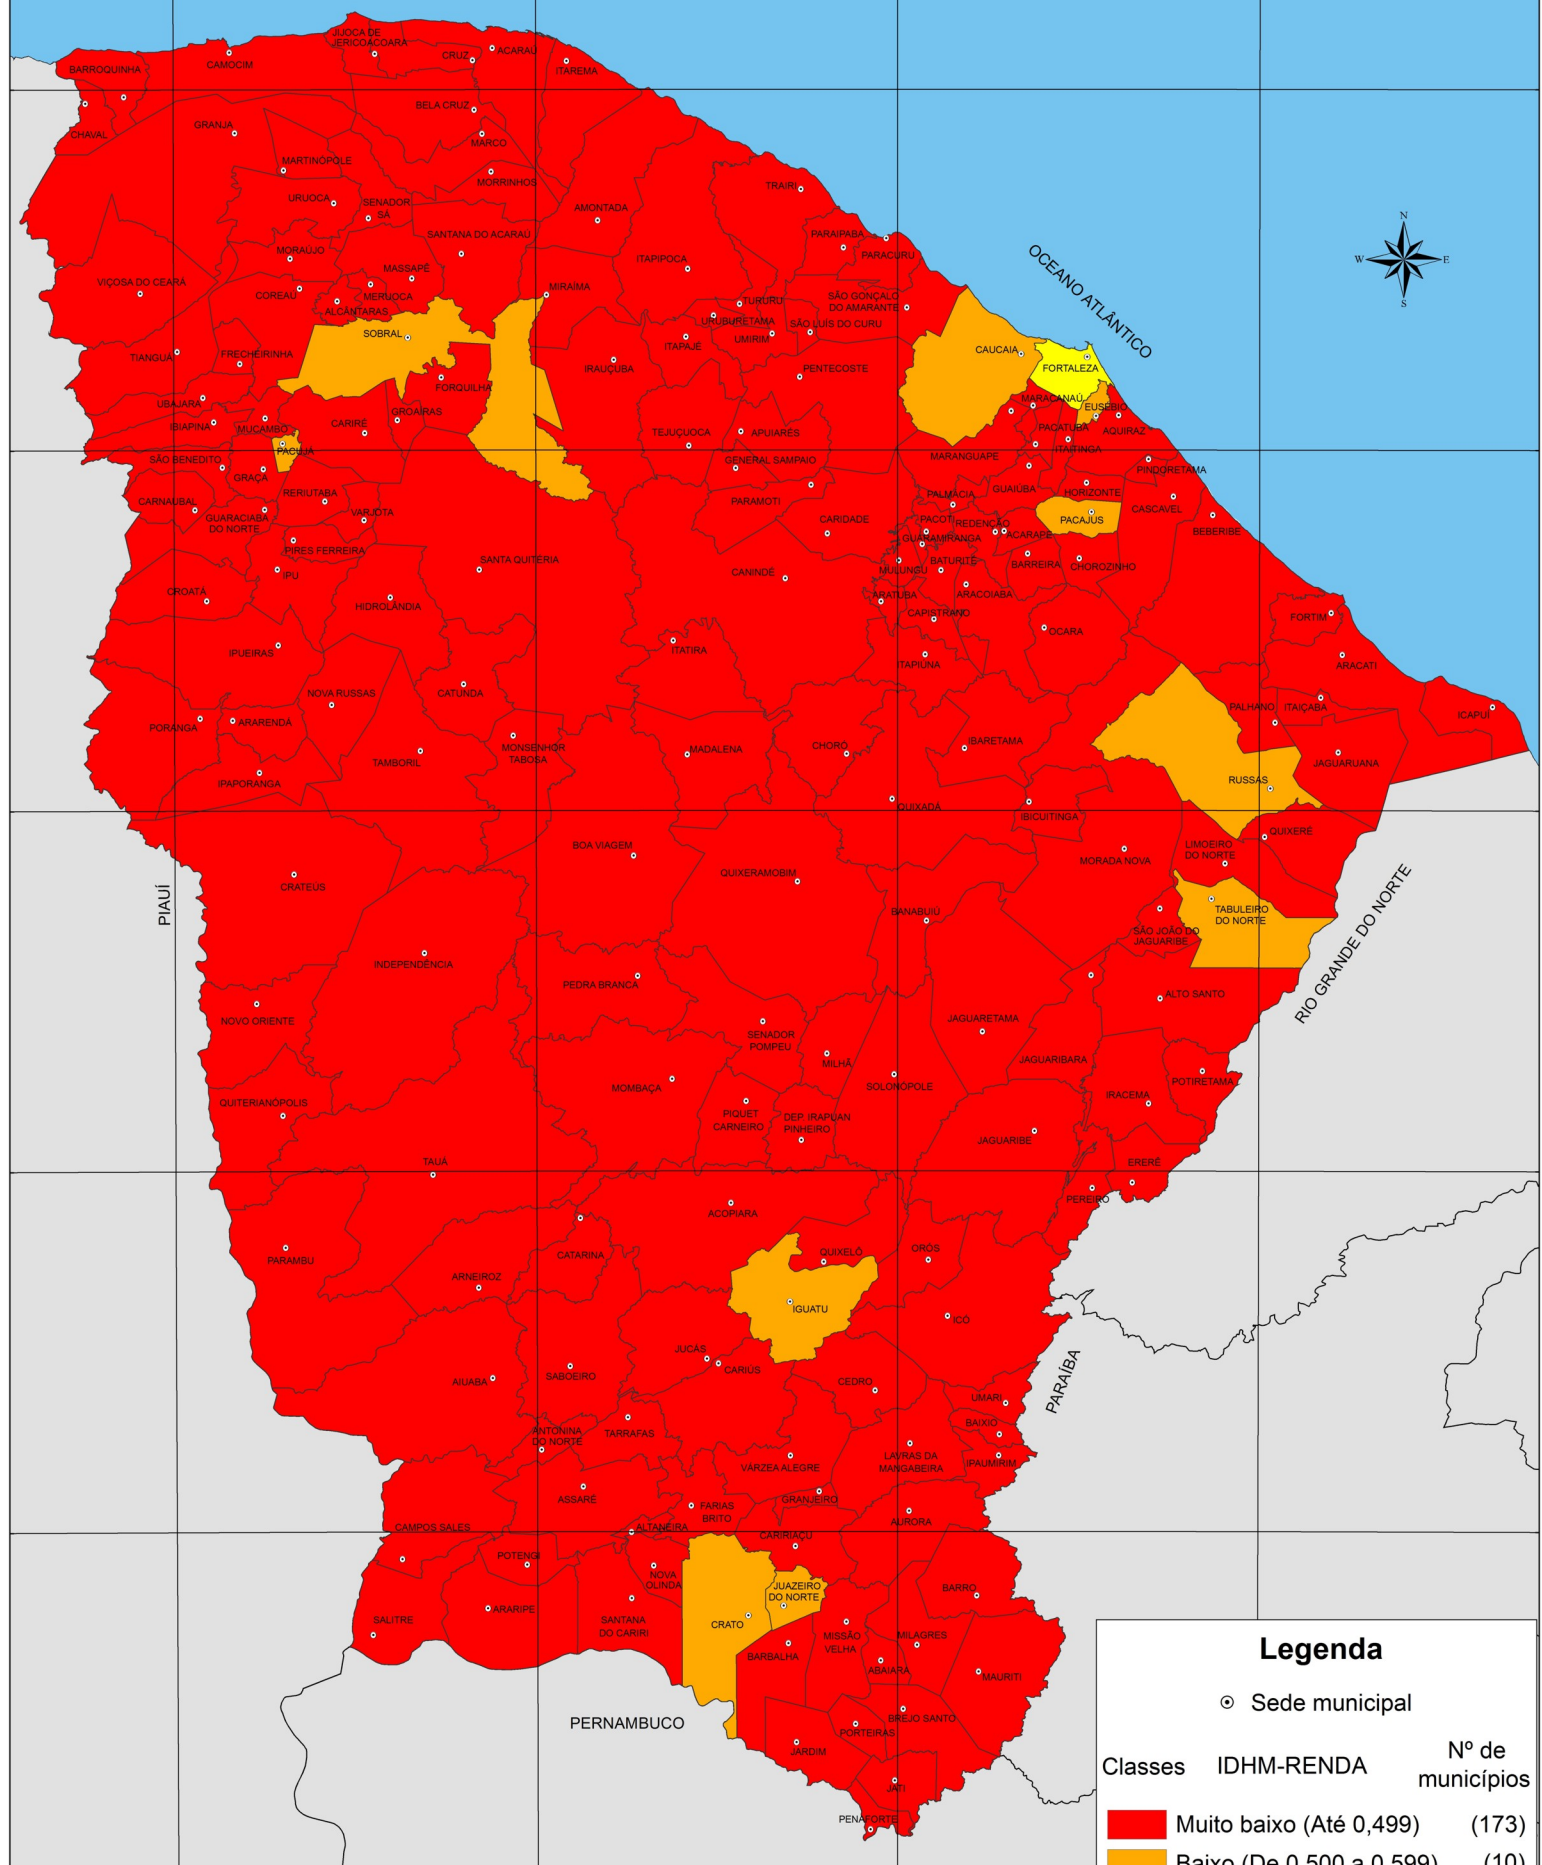

ÍNDICE DE DESENVOLVIMENTO HUMANO MUNICIPAL (IDHM) - DIMENSÃO RENDA - 1991

Legenda

⊙ Sede municipal

Classes	IDHM-RENDA	Nº de municípios
■	Muito baixo (Até 0,499)	(173)
■	Baixo (De 0,500 a 0,599)	(10)
■	Médio (De 0,600 a 0,699)	(01)
■	Alto (De 0,700 a 0,799)	(00)
■	Muito alto (Acima de 0,800)	(00)