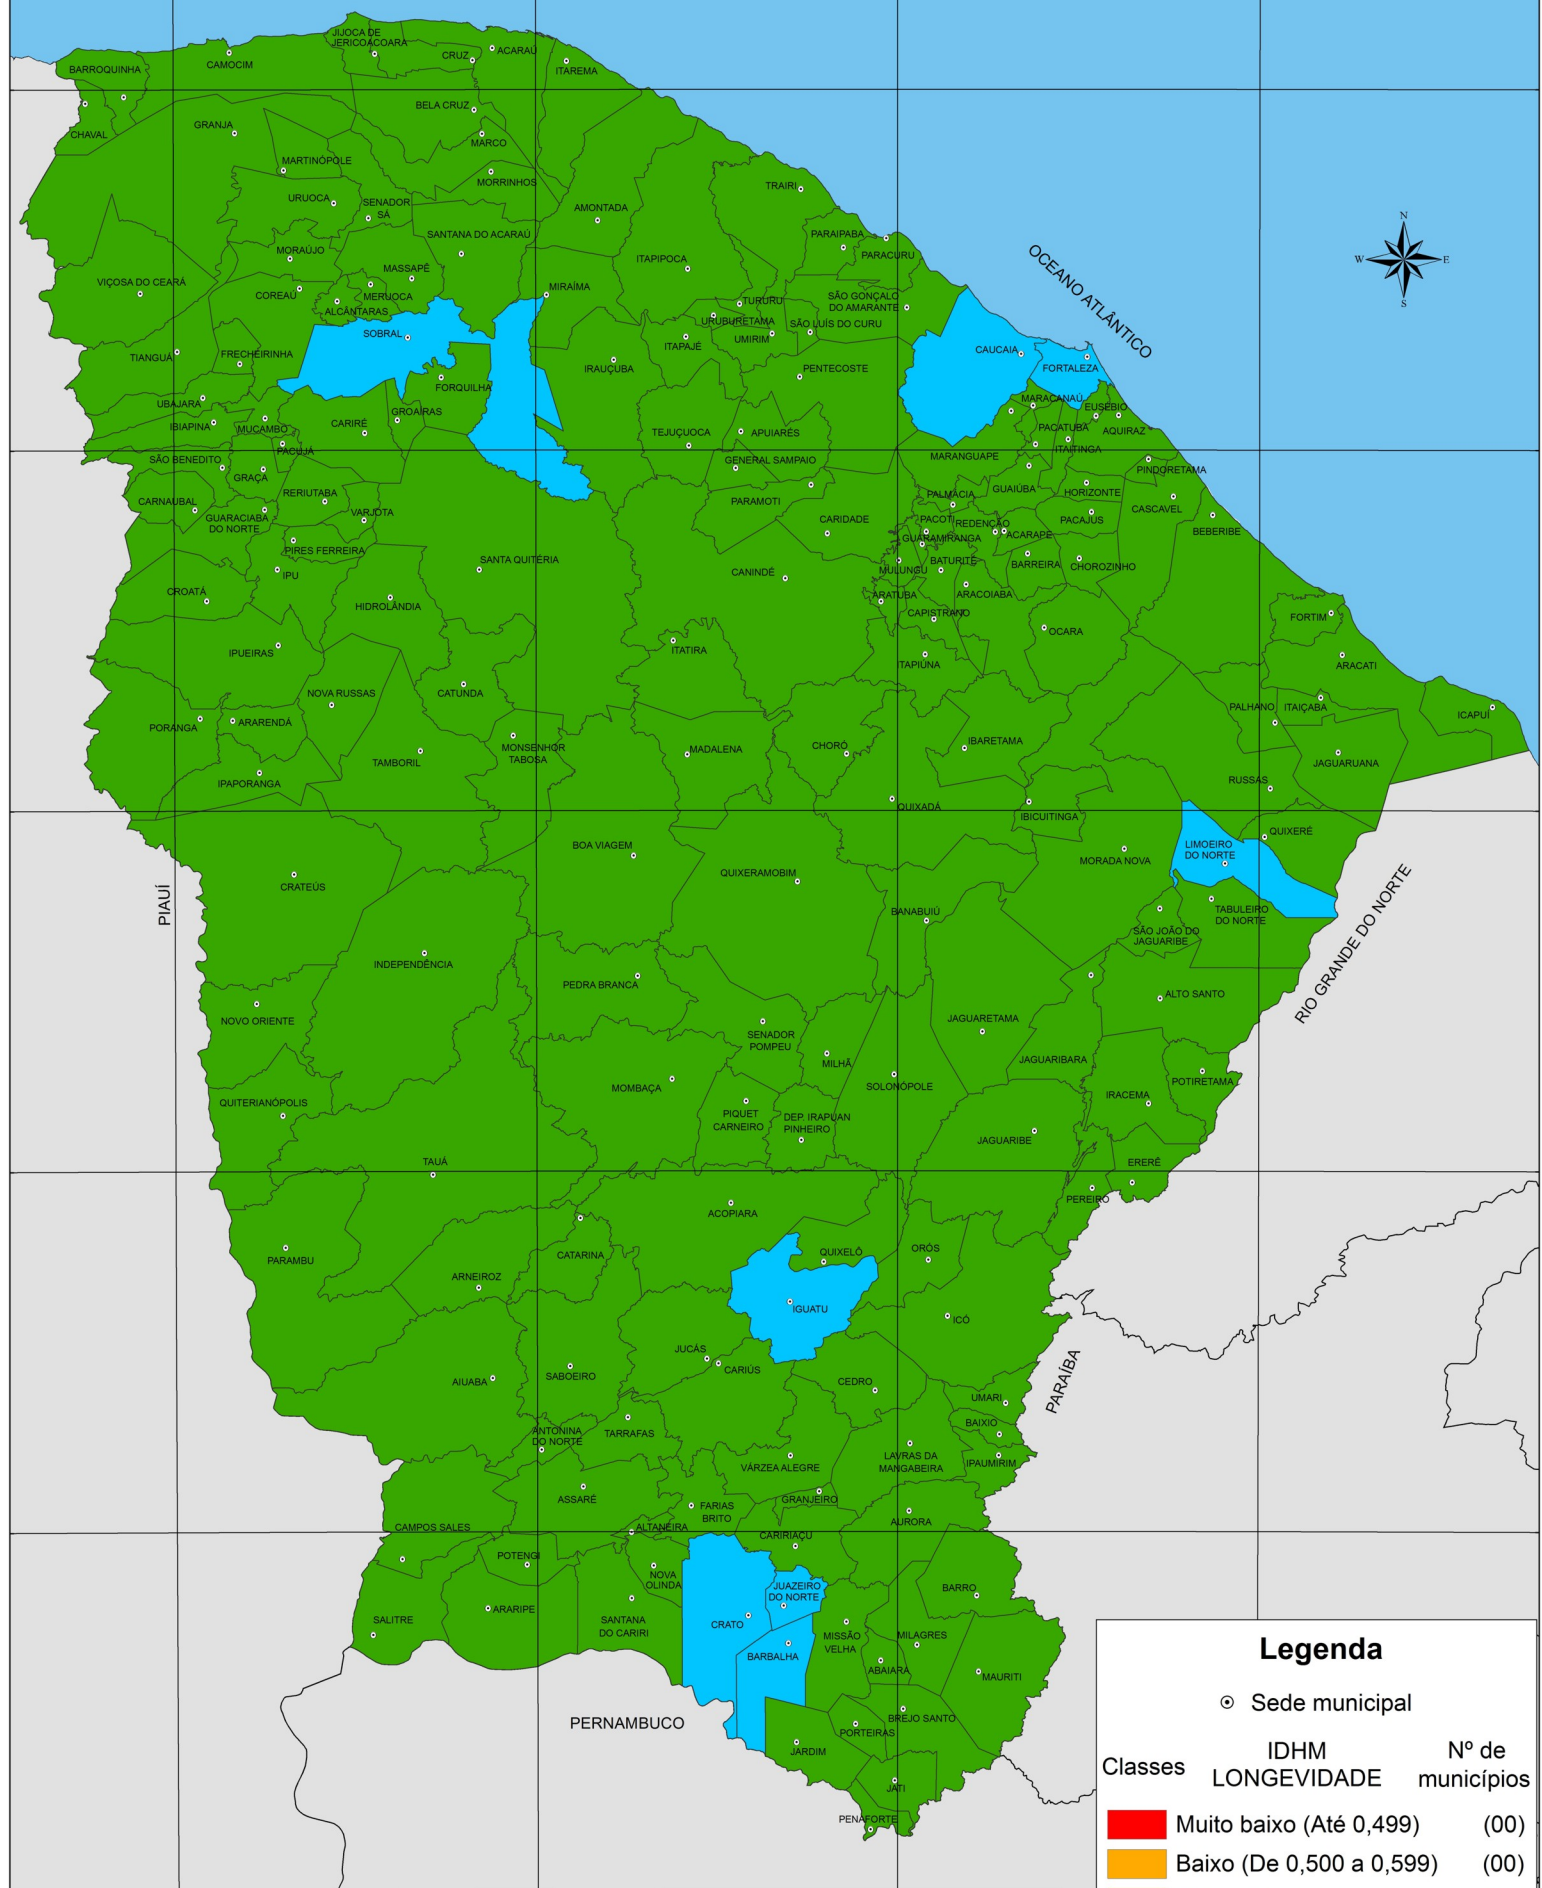

ÍNDICE DE DESENVOLVIMENTO HUMANO MUNICIPAL (IDHM) - DIMENSÃO LONGEVIDADE - 2010

Legenda

⊙ Sede municipal

Classes	IDHM LONGEVIDADE	Nº de municípios
■	Muito baixo (Até 0,499)	(00)
■	Baixo (De 0,500 a 0,599)	(00)
■	Médio (De 0,600 a 0,699)	(00)
■	Alto (De 0,700 a 0,799)	(176)
■	Muito alto (Acima de 0,800)	(08)