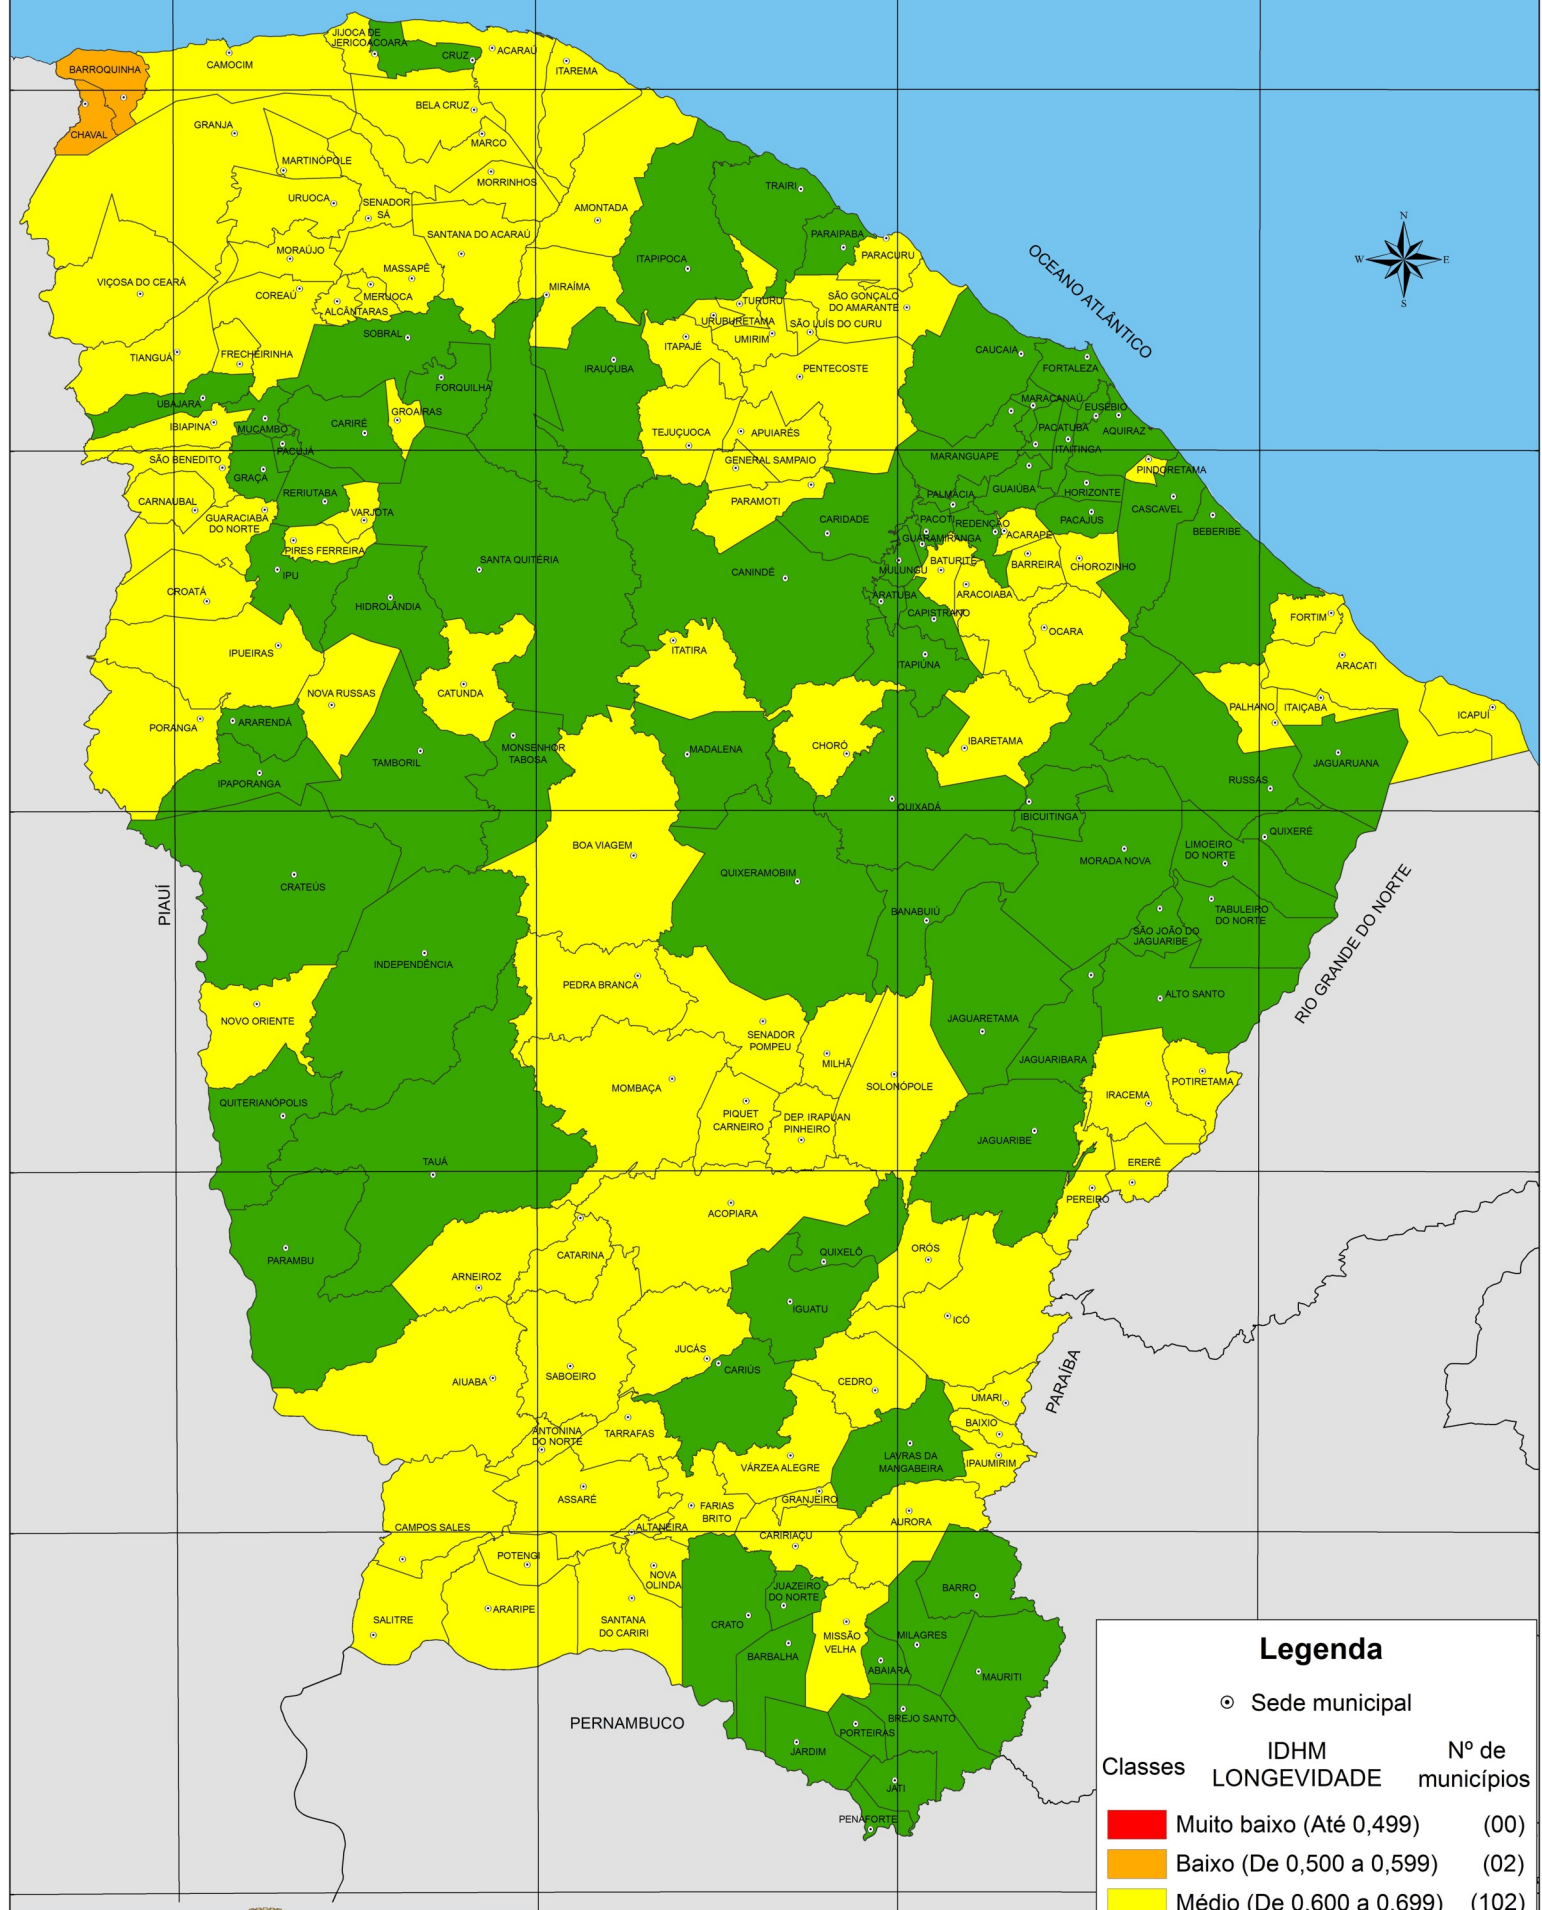

ÍNDICE DE DESENVOLVIMENTO HUMANO MUNICIPAL (IDHM) - DIMENSÃO LONGEVIDADE - 2000

Legenda

⊙ Sede municipal

Classes	IDHM LONGEVIDADE	Nº de municípios
■	Muito baixo (Até 0,499)	(00)
■	Baixo (De 0,500 a 0,599)	(02)
■	Médio (De 0,600 a 0,699)	(102)
■	Alto (De 0,700 a 0,799)	(80)
■	Muito alto (Acima de 0,800)	(00)