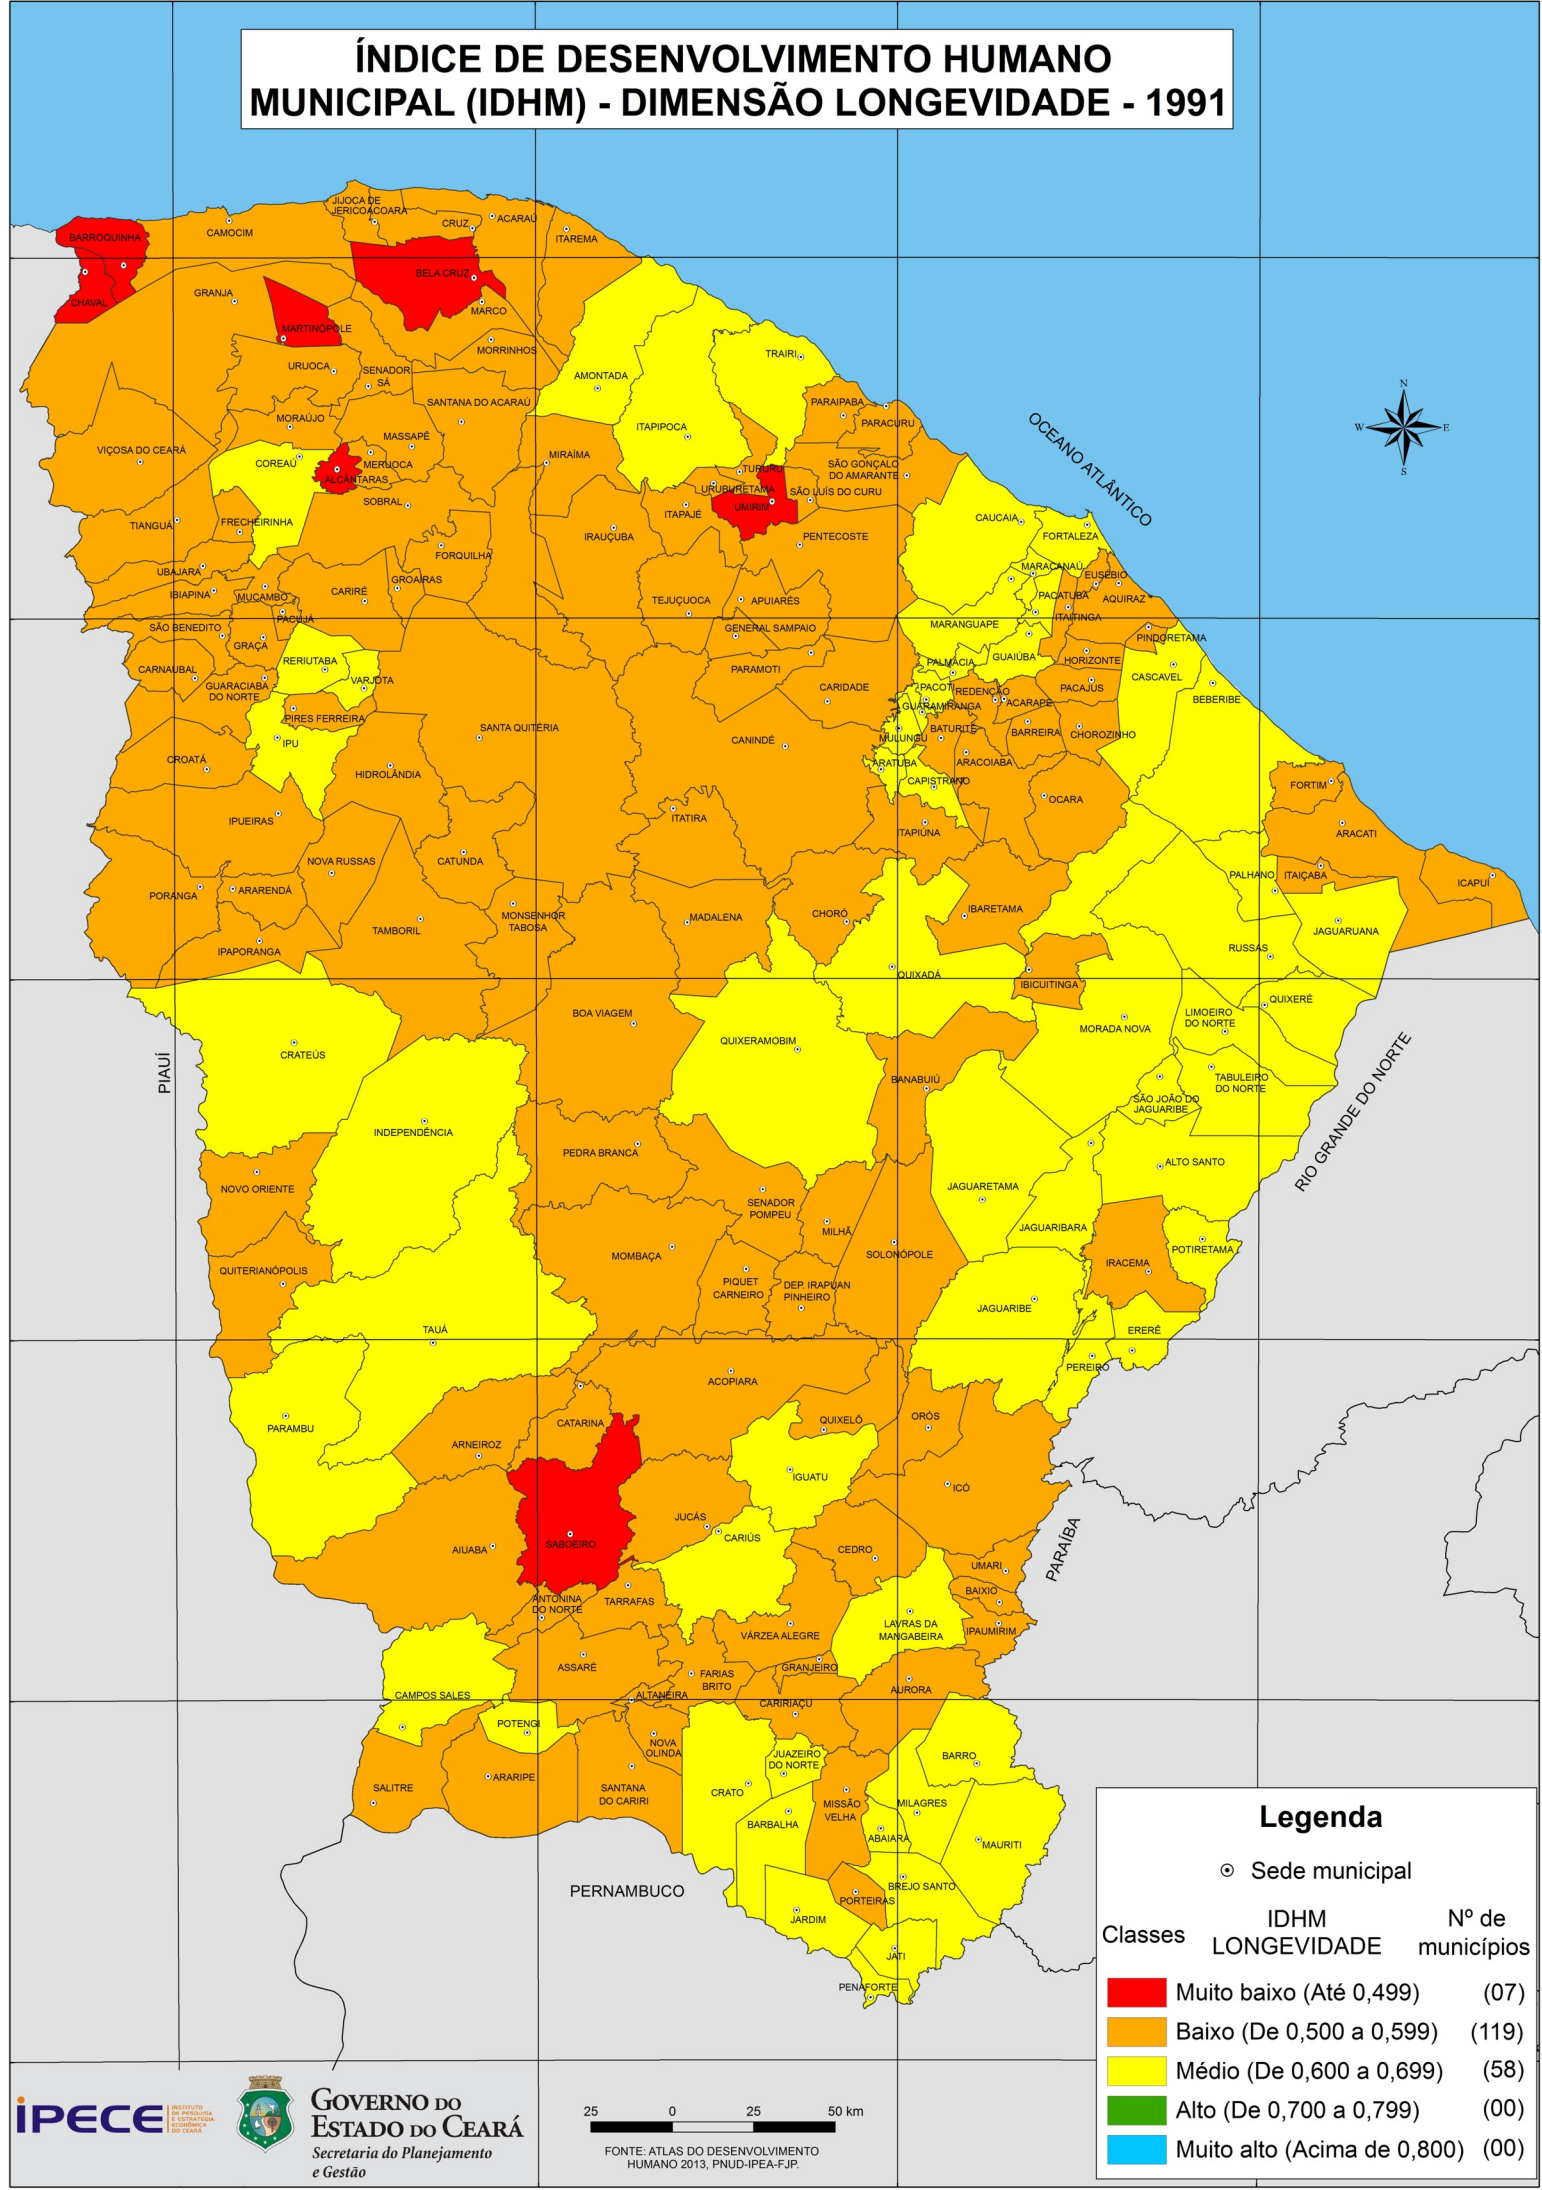

ÍNDICE DE DESENVOLVIMENTO HUMANO MUNICIPAL (IDHM) - DIMENSÃO LONGEVIDADE - 1991

Legenda

⊙ Sede municipal

Classes	IDHM LONGEVIDADE	Nº de municípios
■	Muito baixo (Até 0,499)	(07)
■	Baixo (De 0,500 a 0,599)	(119)
■	Médio (De 0,600 a 0,699)	(58)
■	Alto (De 0,700 a 0,799)	(00)
■	Muito alto (Acima de 0,800)	(00)