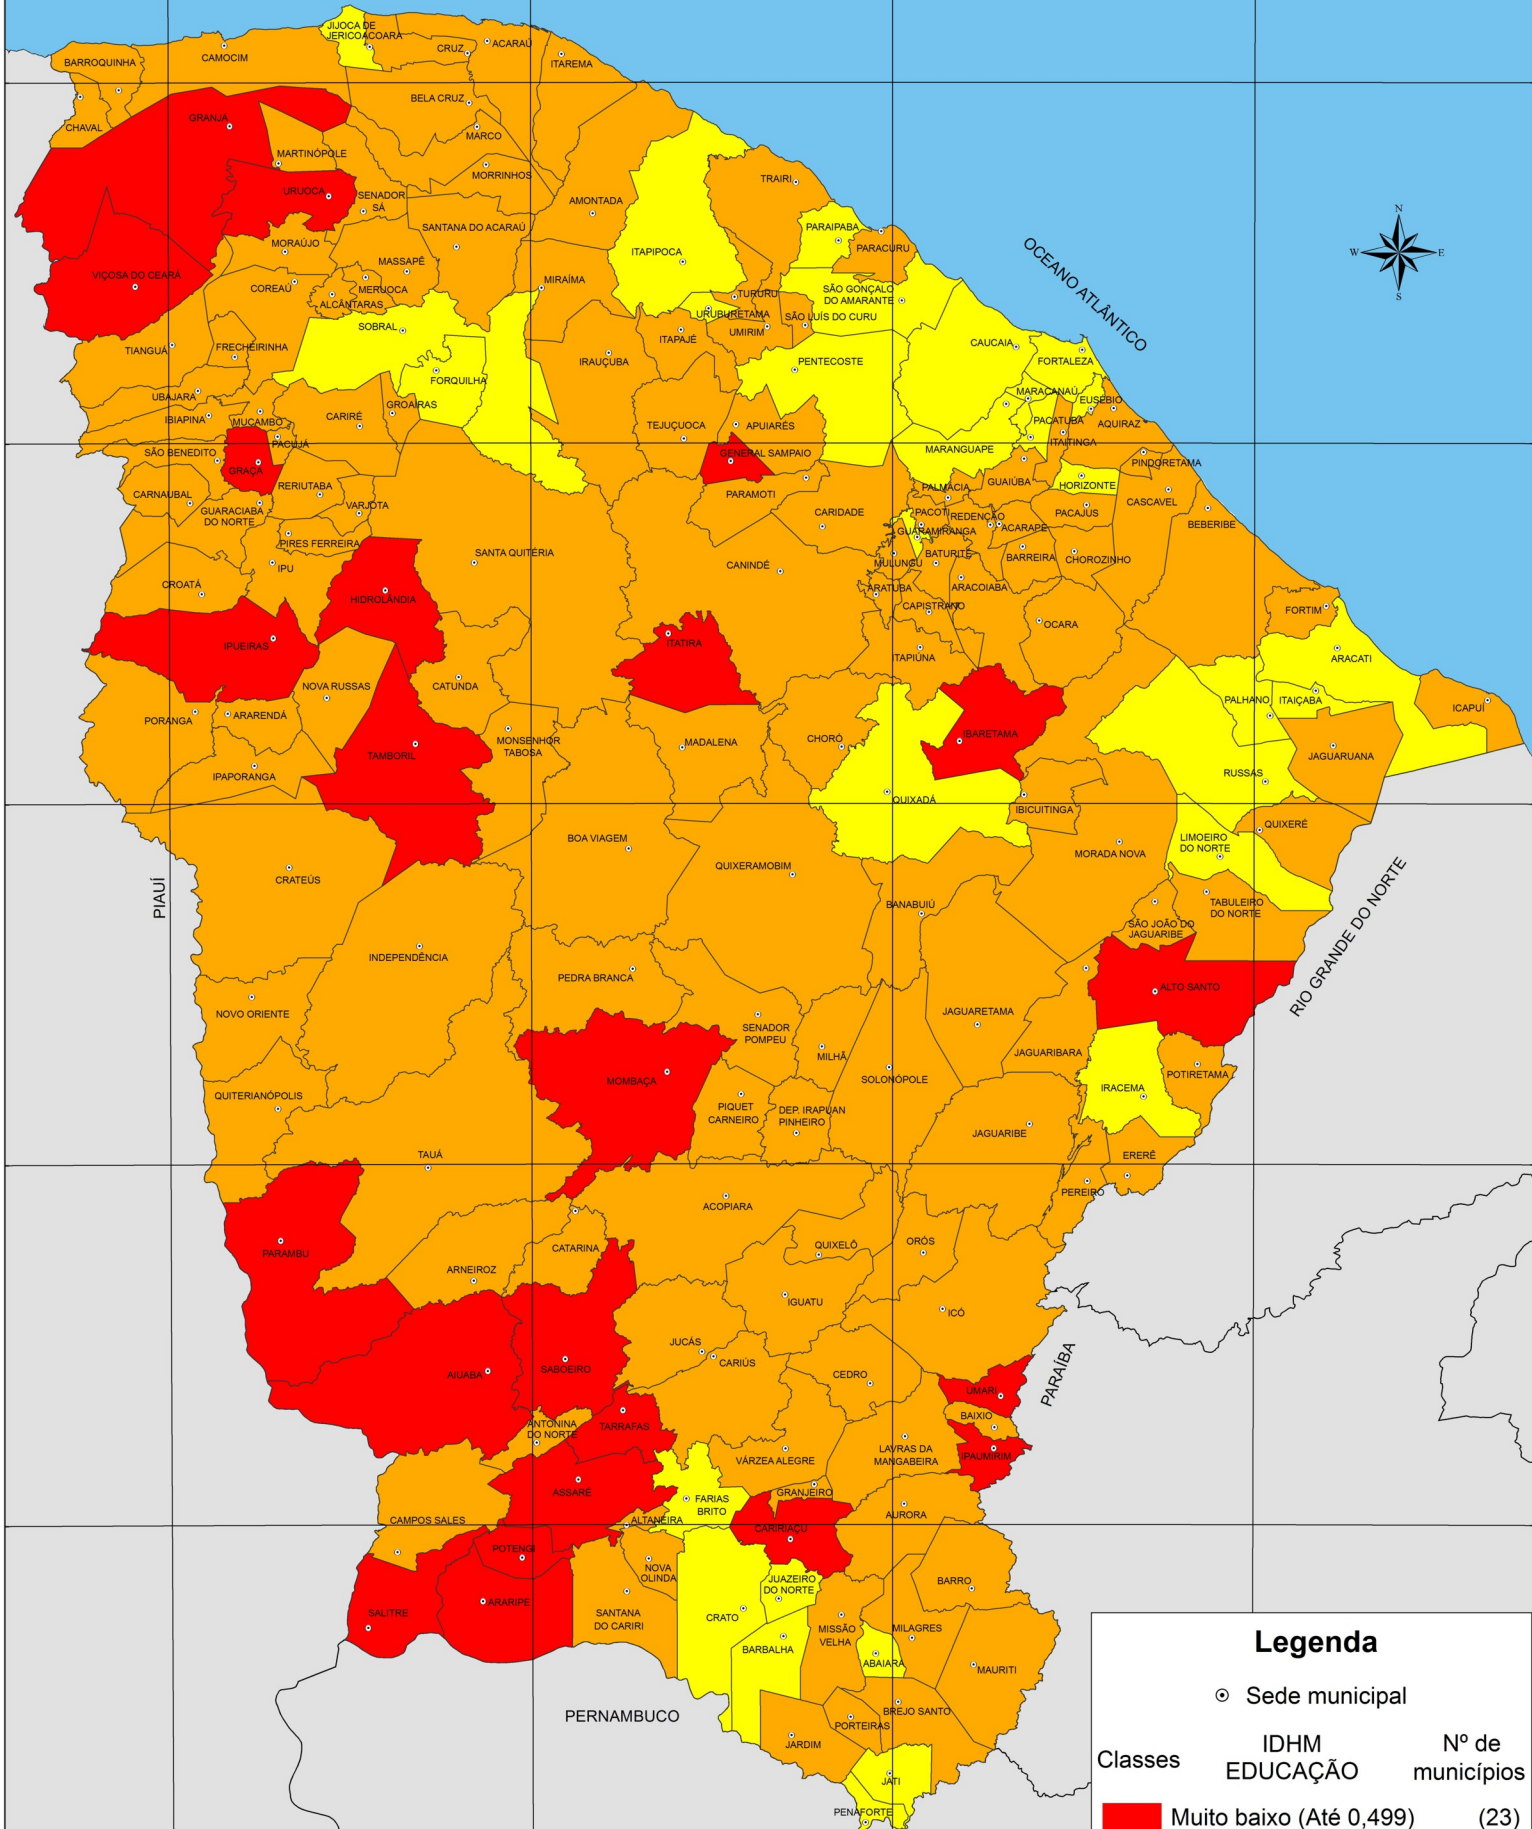

ÍNDICE DE DESENVOLVIMENTO HUMANO MUNICIPAL (IDHM) - DIMENSÃO EDUCAÇÃO - 2010

Legenda

⊙ Sede municipal

Classes	IDHM EDUCAÇÃO	Nº de municípios
■	Muito baixo (Até 0,499)	(23)
■	Baixo (De 0,500 a 0,599)	(131)
■	Médio (De 0,600 a 0,699)	(30)
■	Alto (De 0,700 a 0,799)	(00)
■	Muito alto (Acima de 0,800)	(00)