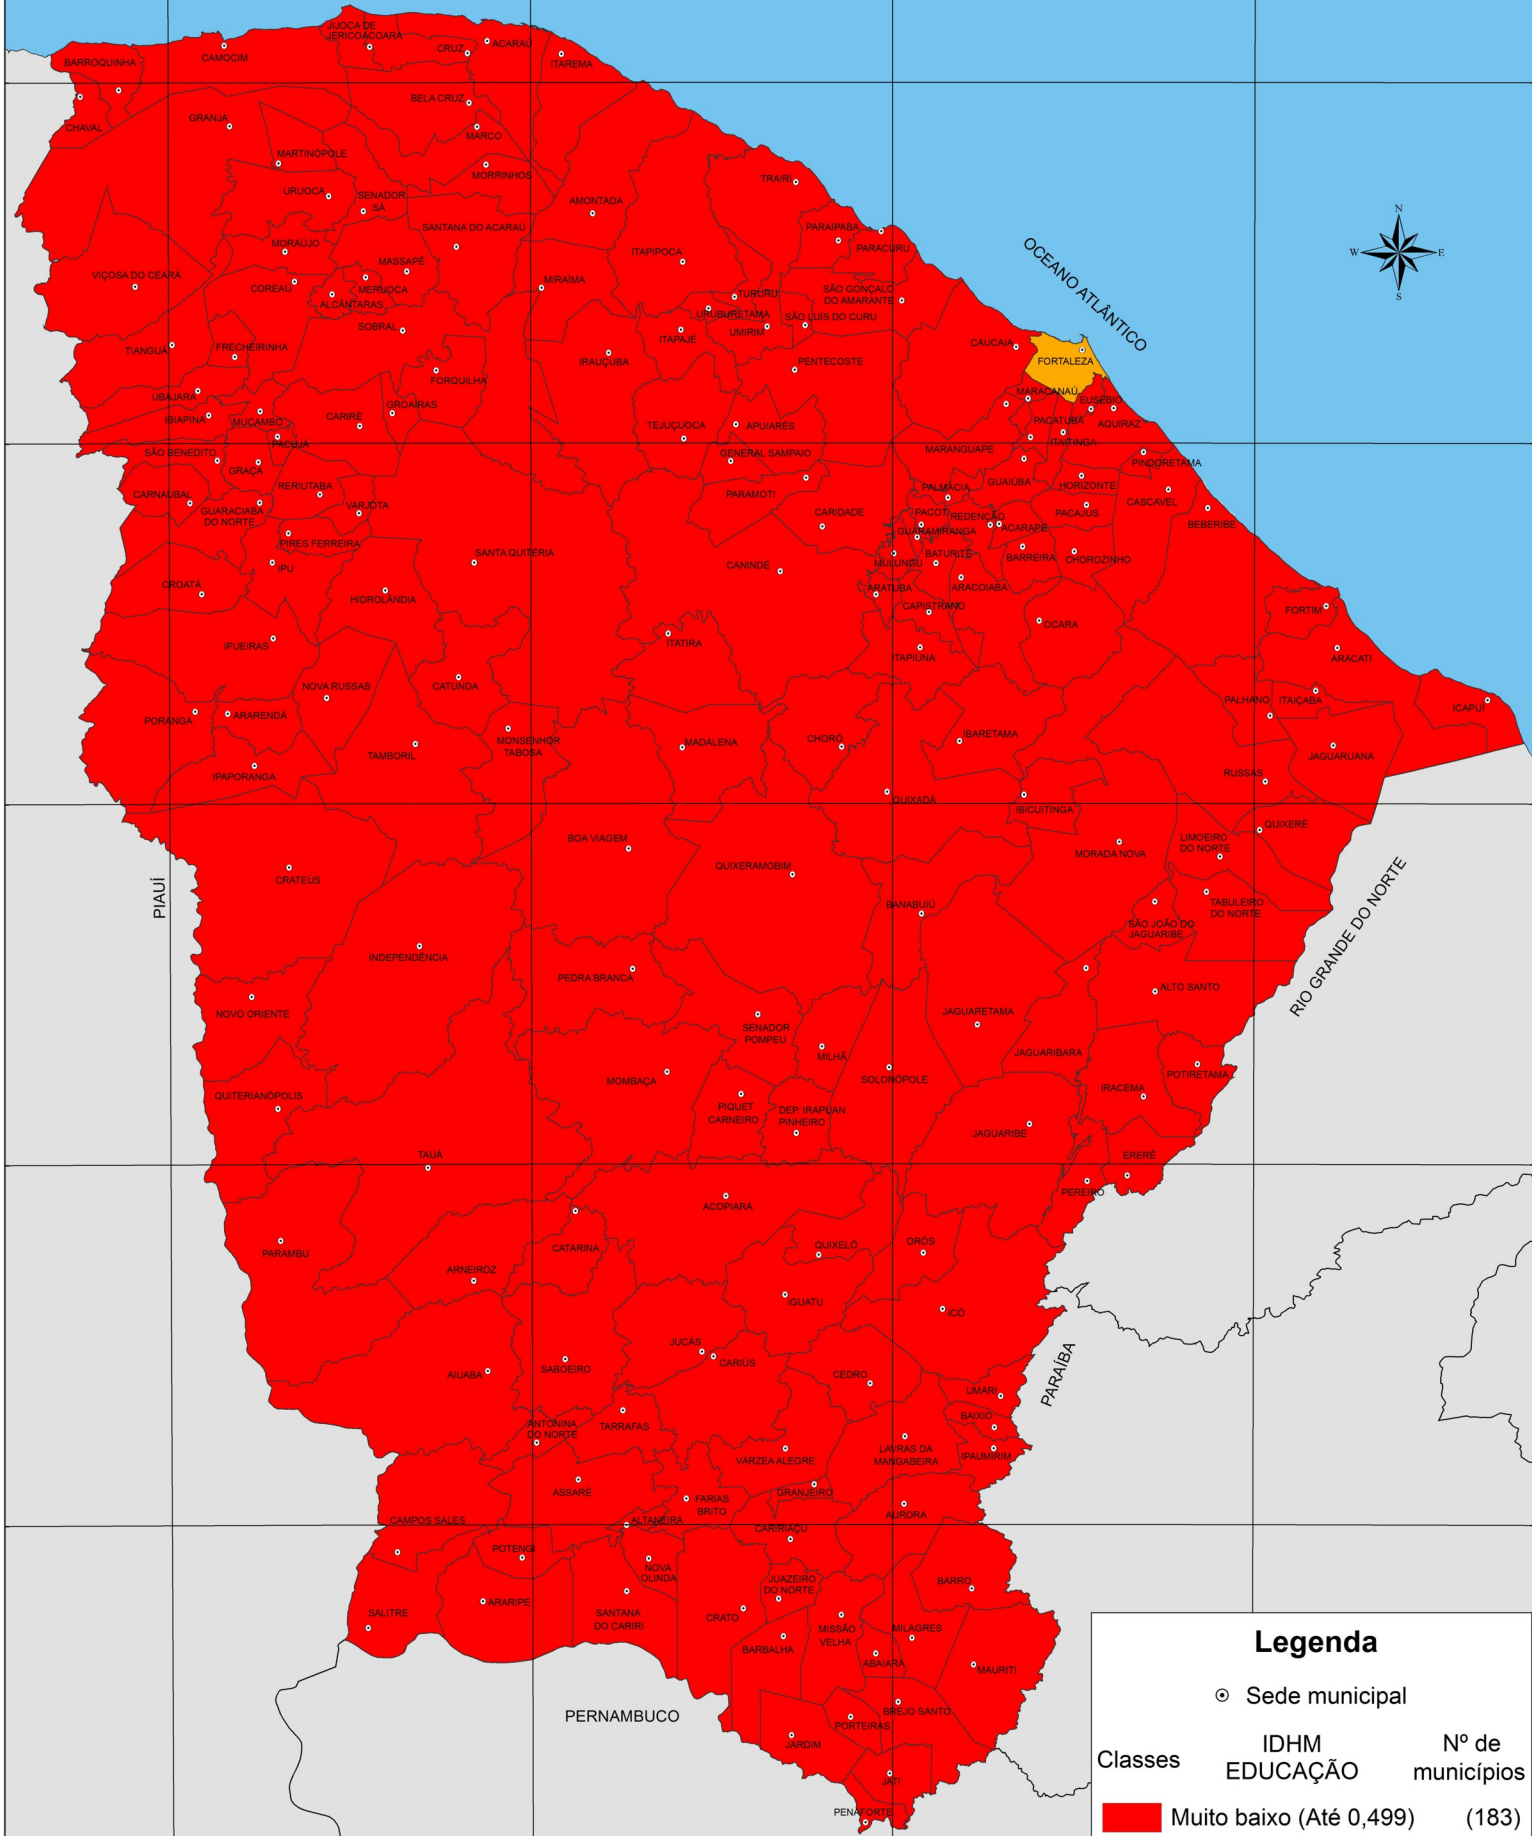

ÍNDICE DE DESENVOLVIMENTO HUMANO MUNICIPAL (IDHM) - DIMENSÃO EDUCAÇÃO - 2000

Legenda

⊙ Sede municipal

Classes	IDHM EDUCAÇÃO	Nº de municípios
■	Muito baixo (Até 0,499)	(183)
■	Baixo (De 0,500 a 0,599)	(01)
■	Médio (De 0,600 a 0,699)	(00)
■	Alto (De 0,700 a 0,799)	(00)
■	Muito alto (Acima de 0,800)	(00)